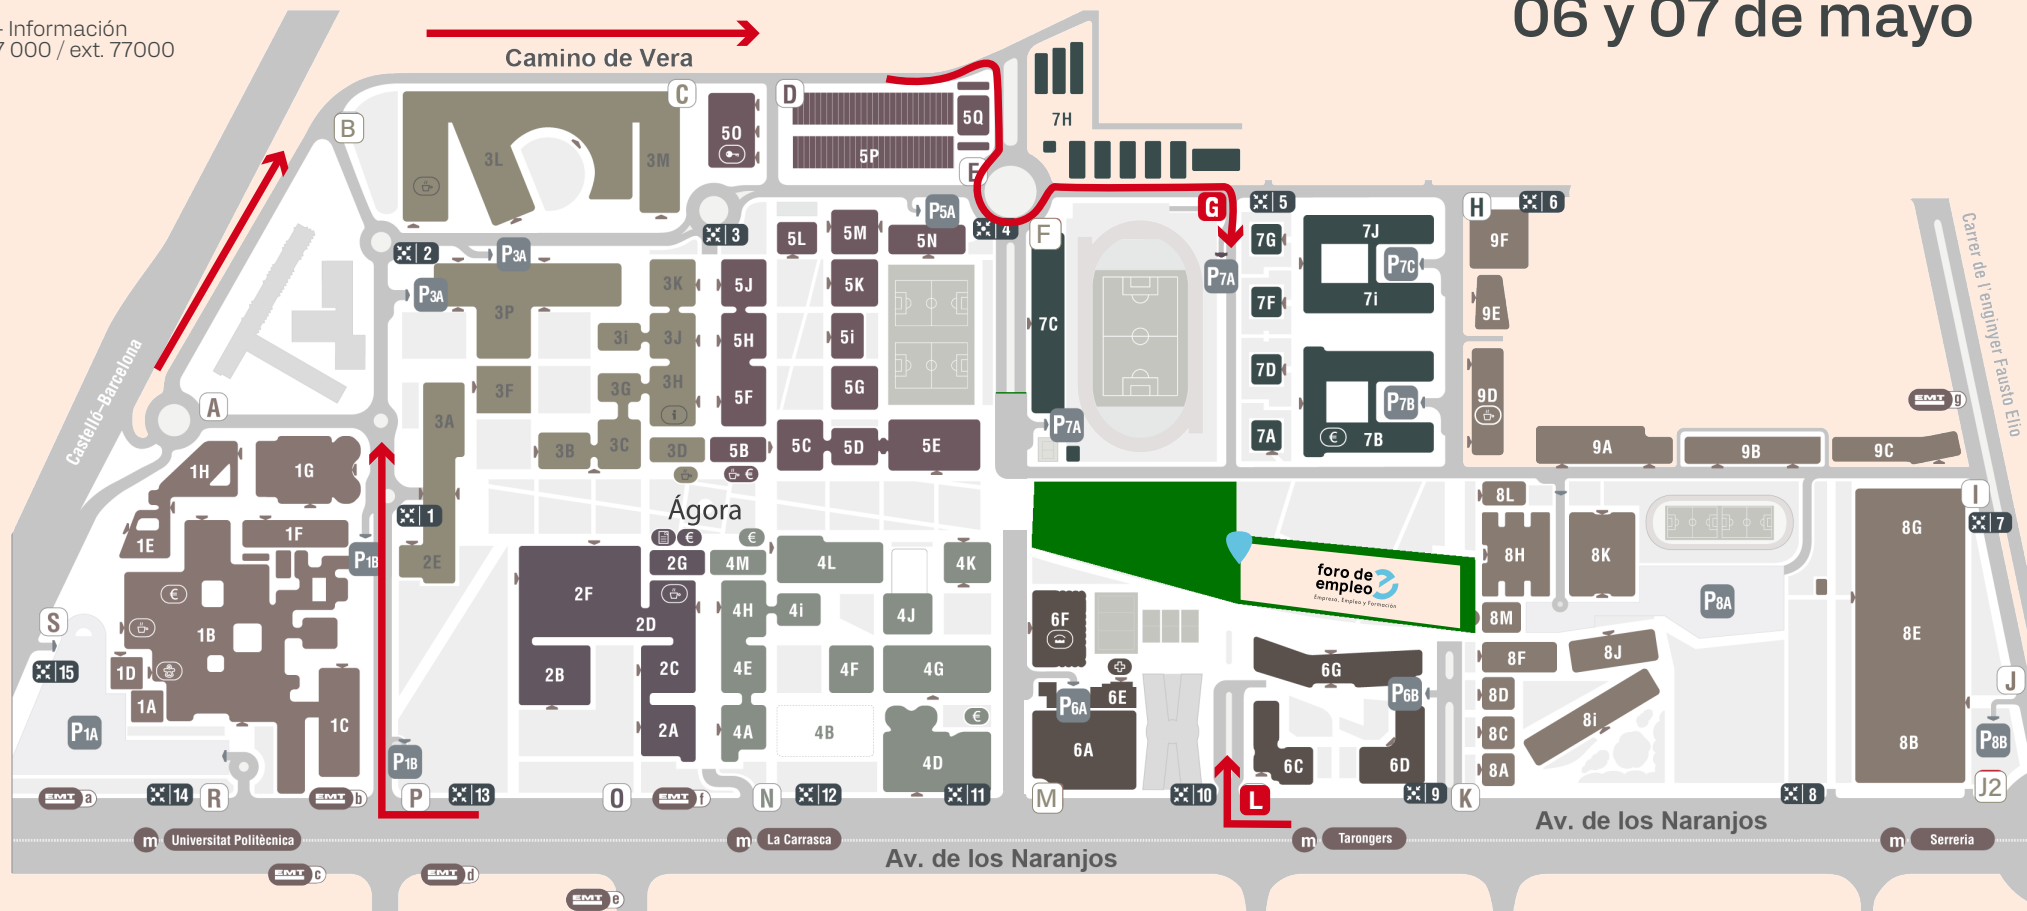

TAXIS

Radio Taxi: 963 703 400
Tele Taxi: 963 571 313

Accesos:

G Parking empresas participantes/ Carga y descarga mensajeros.

L Entrada estudiantes, titulados y público en general.

foro de empleo

Empresa, Empleo y Formación