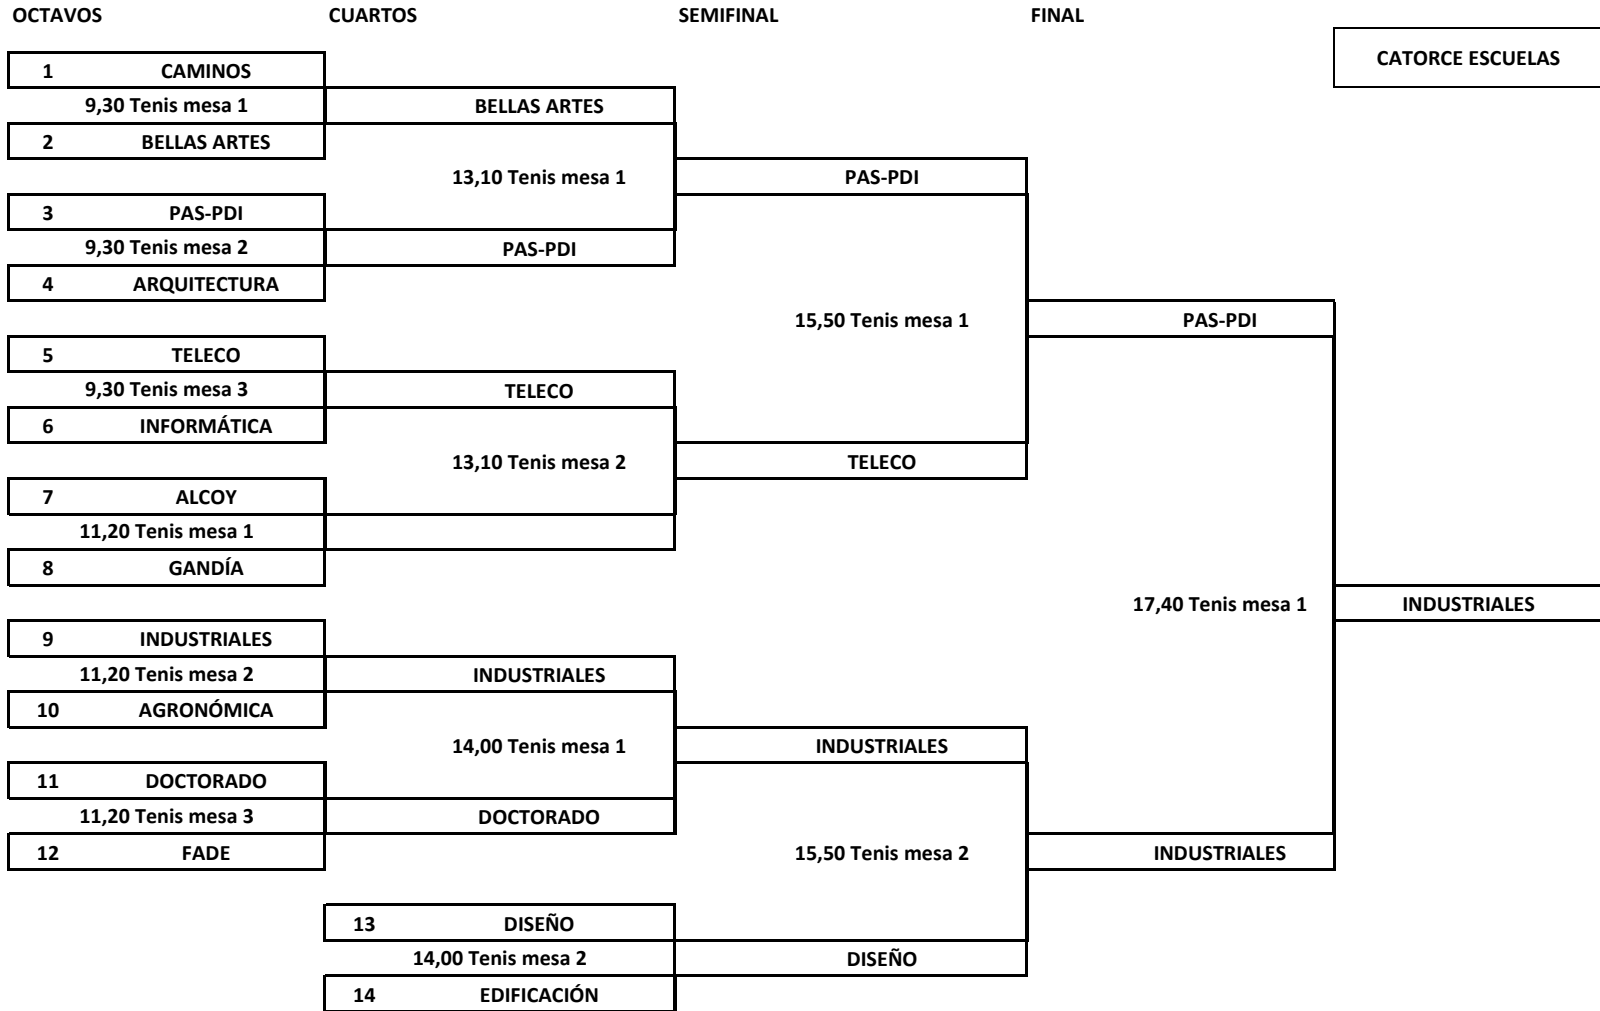

TENIS MESA MASCULINO