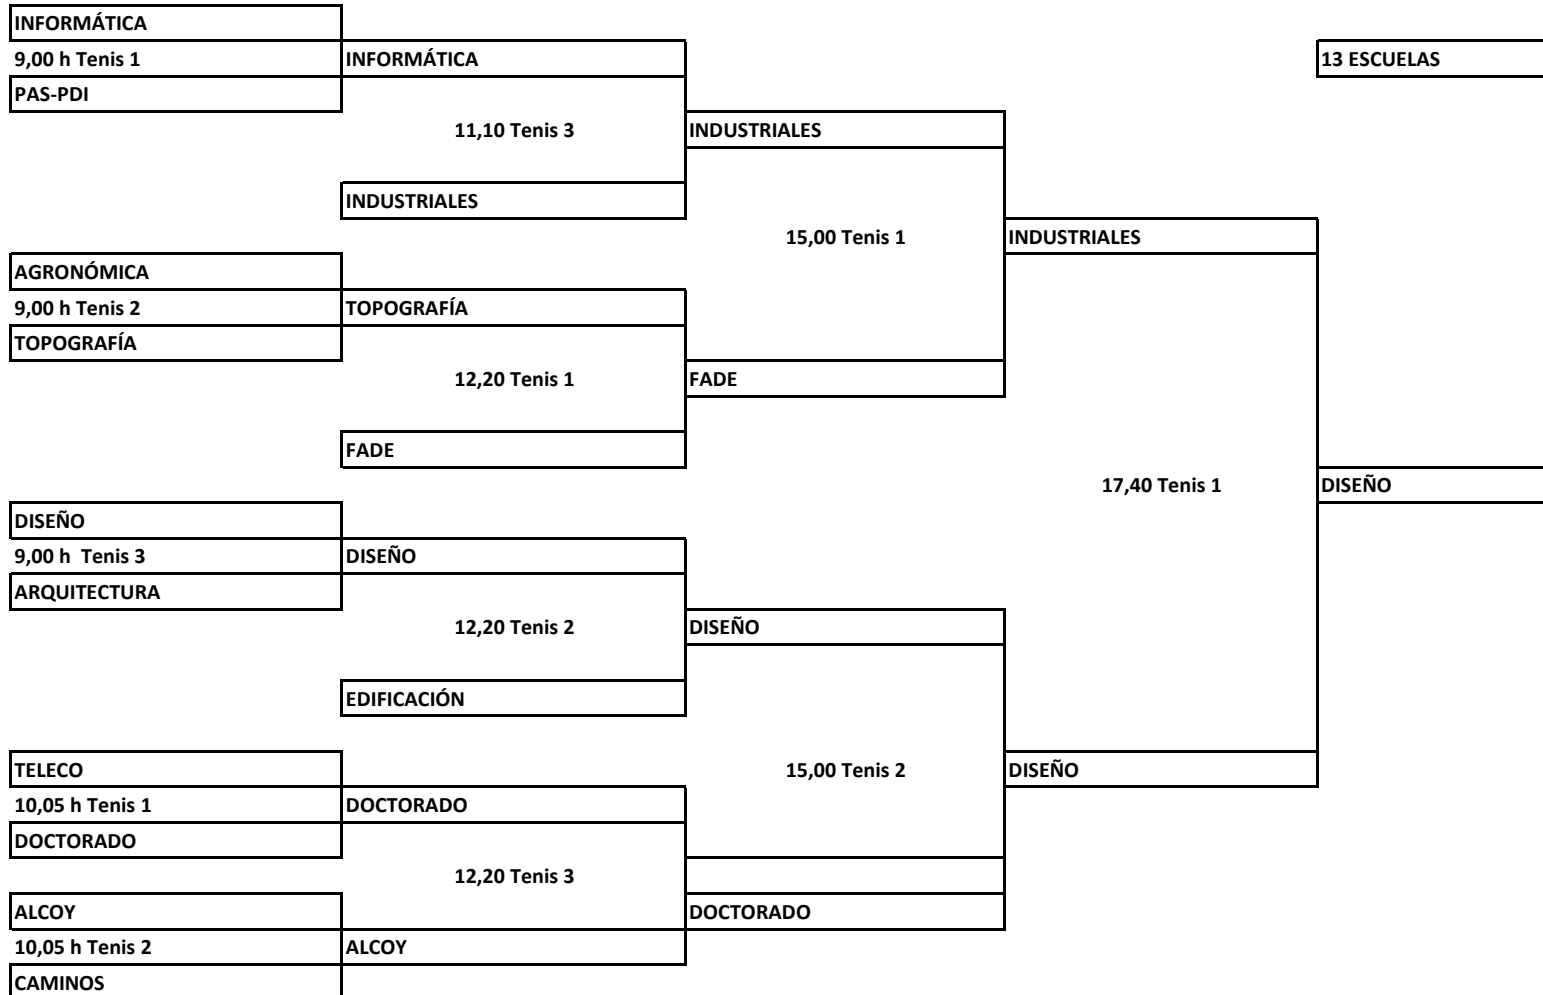

UPV

UPV

TENIS MASCULINO

OCTAVOS

CUARTOS

SEMIFINAL

FINAL

UPV