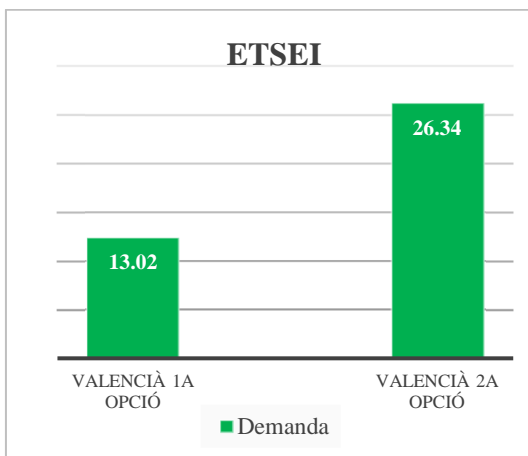

Escola Tècnica Superior d'Enginyers Industrials, ETSEI (campus de Vera)

Oferta de llengua de docència (% de crèdits)	
Anglès	6
Castellà	83
Valencià	11

	Demanda	% sobre el total	Demanda agrupada
Valencià 1a opció	Valencià	0,89	13,02
	Valencià-Anglès	1,34	
	Valencià-Castellà	10,79	
Valencià 2a opció	Anglès - Valencià	0,9	26,34
	Castellà-Valencià	25,44