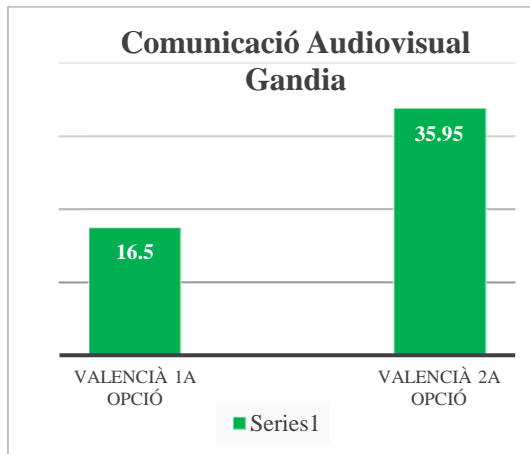

Grau en Comunicació Audiovisual (campus de Gandia)

Oferta de llengua de docència (% de crèdits)	
Anglès	2
Castellà	88
Valencià	10

	Demanda	% sobre el total	Demanda agrupada
Valencià 1a opció	Valencià	1,54	16.5
	Valencià-Anglès	2,23	
	Valencià-Castellà	12.73	
Valencià 2a opció	Anglès - Valencià	0,25	35.95
	Castellà-Valencià	35.7