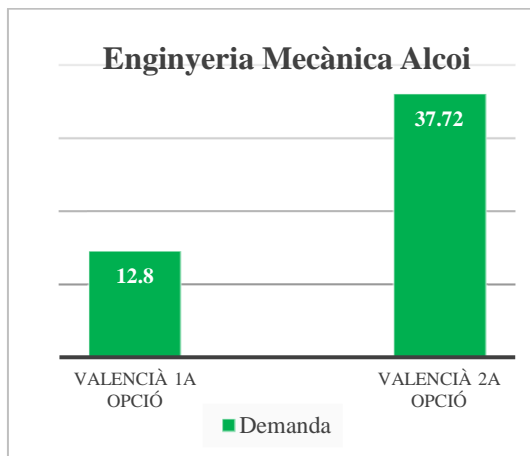

Grau en Enginyeria Mecànica (campus d'Alcoi)

Oferta de llengua de docència (% de crèdits)	
Anglès	6
Castellà	93
Valencià	6

	Demanda	% sobre el total	Demanda agrupada
Valencià 1a opció	Valencià	1.1	12.8
	Valencià-Anglès	0,29	
	Valencià-Castellà	11.41	
Valencià 2a opció	Anglès - Valencià	0.45	37.72
	Castellà-Valencià	37.27