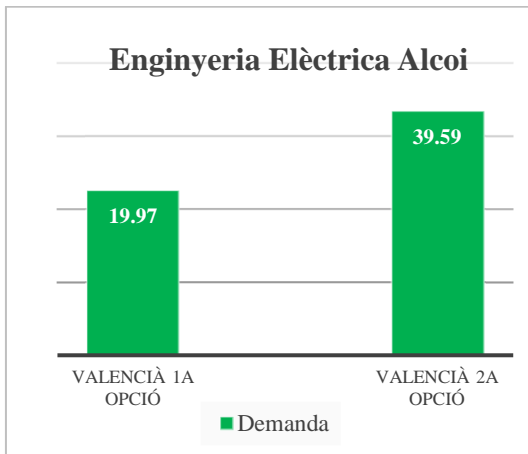

Grau en Enginyeria Elèctrica (campus d'Alcoi)

Oferta de llengua de docència (% de crèdits)	
Anglès	0
Castellà	94
Valencià	6

	Demanda	% sobre el total	Demanda agrupada
Valencià 1a opció	Valencià	0.63	19.97
	Valencià-Anglès	1.52	
	Valencià-Castellà	17.82	
Valencià 2a opció	Anglès - Valencià	0	35.59
	Castellà-Valencià	35,59