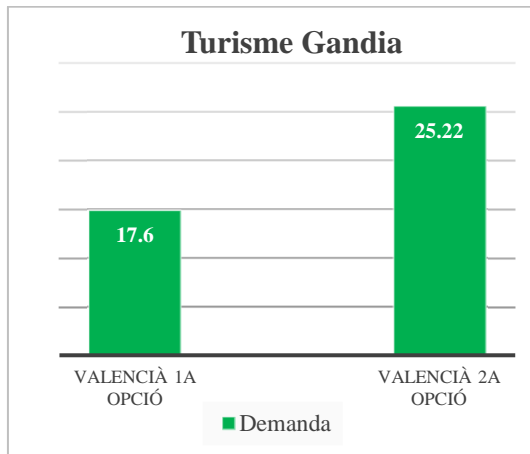

Grau en Turisme (campus de Gandia)

Oferta de llengua de docència (% de crèdits)	
Anglès	7
Castellà	75
Valencià	18

	Demanda	% sobre el total	Demanda agrupada
Valencià 1a opció	Valencià	0,28	17,6
	Valencià-Anglès	2,39	
	Valencià-Castellà	14,93	
Valencià 2a opció	Anglès - Valencià	0,33	25,22
	Castellà-Valencià	24,89