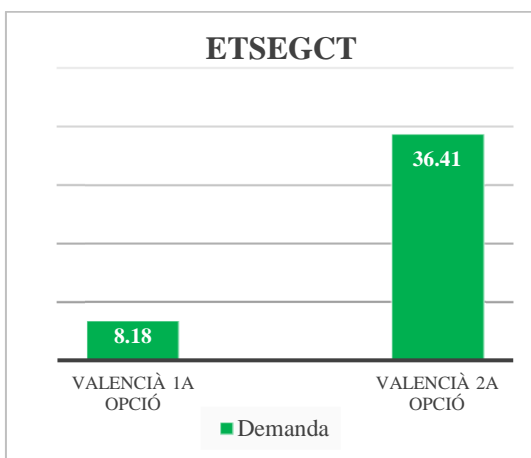

Escola Tècnica Superior d'Enginyeria Geodèsica, Cartogràfica i Topogràfica, ETSEGCT (campus de Vera)

Oferta de llengua de docència (% de crèdits)	
Anglès	0
Castellà	95
Valencià	5

	Demanda	% sobre el total	Demanda agrupada
Valencià 1a opció	Valencià	0,43	8,18
	Valencià-Anglès	0,44	
	Valencià-Castellà	7,31	
Valencià 2a opció	Anglès - Valencià	0,9	36,41
	Castellà-Valencià	35,51