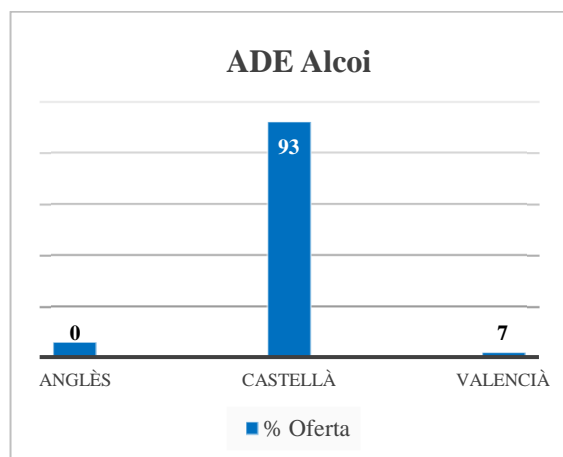

Grau en Administració i Direcció d'Empreses (campus d'Alcoi)

Oferta de llengua de docència (% de crèdits)	
Anglès	0
Castellà	93
Valencià	7

	Demanda	% sobre el total	Demanda agrupada
Valencià 1a opció	Valencià	0,82	12.23
	Valencià-Anglès	1,55	
	Valencià-Castellà	9.86	
Valencià 2a opció	Anglès - Valencià	0	43.14
	Castellà-Valencià	43.14