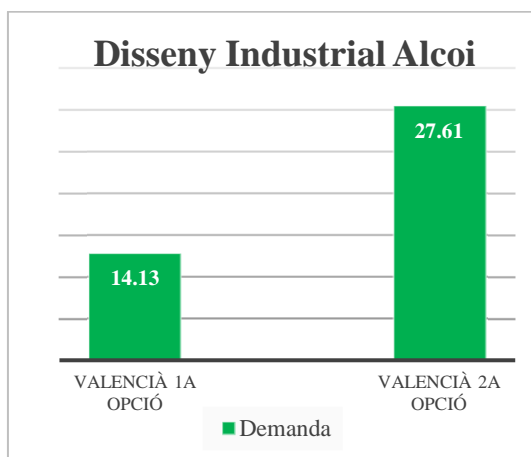

Grau en Disseny Industrial (campus d'Alcoi)

Oferta de llengua de docència (% de crèdits)	
Anglès	1.9
Castellà	98
Valencià	0.1

	Demanda	% sobre el total	Demanda agrupada
Valencià 1a opció	Valencià	0,76	14.13
	Valencià-Anglès	0.1	
	Valencià-Castellà	13.27	
Valencià 2a opció	Anglès - Valencià	0,51	27.61
	Castellà-Valencià	27.10