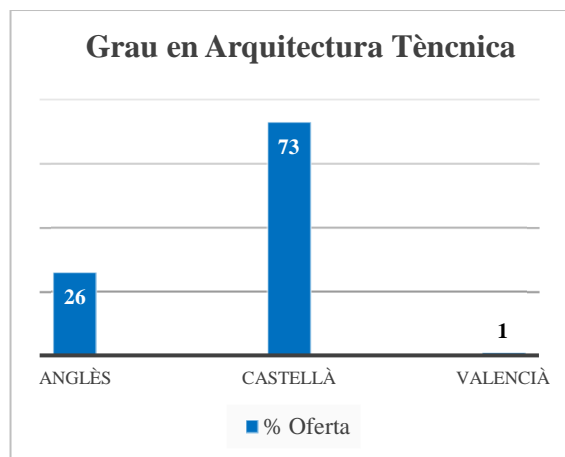

Grau en Arquitectura Tècnica (campus de Vera)

Oferta de llengua de docència (% de crèdits)	
Anglès	26
Castellà	73
Valencià	1

	Demanda	% sobre el total	Demanda agrupada
Valencià 1a opció	Valencià	0,9	9,63
	Valencià-Anglès	0,6	
	Valencià-Castellà	8,13	
Valencià 2a opció	Anglès - Valencià	0	39,35
	Castellà-Valencià	39,35