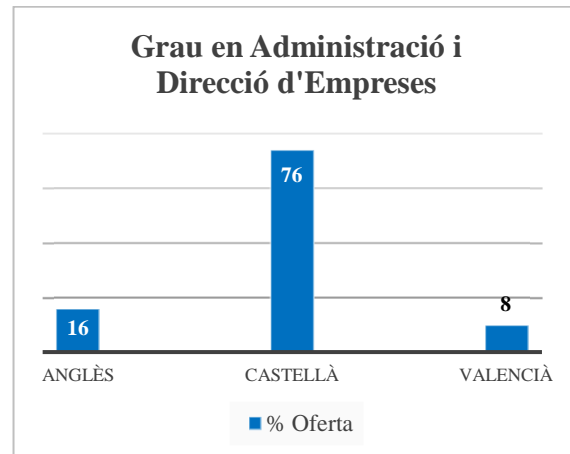

Grau en Administració i Direcció d'Empreses (campus de Vera)

Oferta de llengua de docència (% de crèdits)	
Anglès	16
Castellà	76
Valencià	8

	Demanda	% sobre el total	Demanda agrupada
Valencià 1a opció	Valencià	0,31	6.21
	Valencià-Anglès	0,7	
	Valencià-Castellà	5.2	
Valencià 2a opció	Anglès - Valencià	1.67	28,98
	Castellà-Valencià	27,31