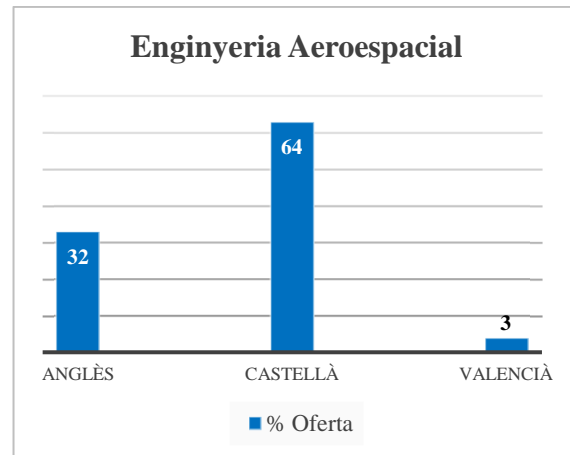

## Grau en Enginyeria en Disseny Industrial i Desenvolupament de Productes (campus de Vera)

Oferta de llengua de docència (% de crèdits)	
Anglès	1
Castellà	94
Valencià	5

	Demanda	% sobre el total	Demanda agrupada
<b>Valencià 1a opció</b>	Valencià	1,14	13,98
	Valencià-Anglès	1,49	
	Valencià-Castellà	11,35	
<b>Valencià 2a opció</b>	Anglès - Valencià	0,61	31,45
	Castellà-Valencià	30,84	

## Grau en Enginyeria Aeroespacial (campus de Vera)

Oferta de llengua de docència (% de crèdits)	
Anglès	32
Castellà	64
Valencià	3

	Demanda	% sobre el total	Demanda agrupada
<b>Valencià 1a opció</b>	Valencià	0	11,24
	Valencià-Anglès	2,17	
	Valencià-Castellà	9,07	
<b>Valencià 2a opció</b>	Anglès - Valencià	2,18	11,98
	Castellà-Valencià	9,8	