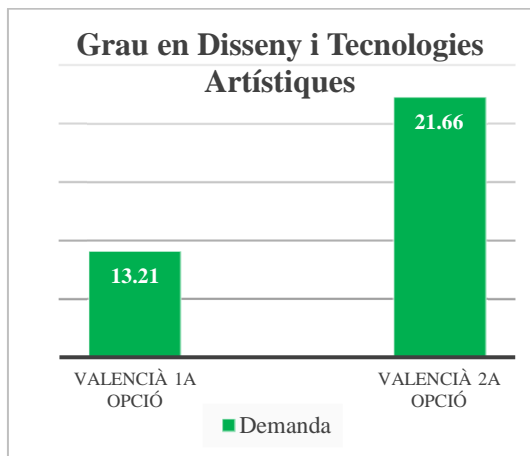

Grau en Disseny i Tecnologies Artístiques (campus de Vera)

Oferta de llengua de docència (% de crèdits)	
Anglès	2
Castellà	98
Valencià	0

	Demanda	% sobre el total	Demanda agrupada
Valencià 1a opció	Valencià	1.47	13.21
	Valencià-Anglès	1.94	
	Valencià-Castellà	9.8	
Valencià 2a opció	Anglès - Valencià	0.49	21.66
	Castellà-Valencià	21.17