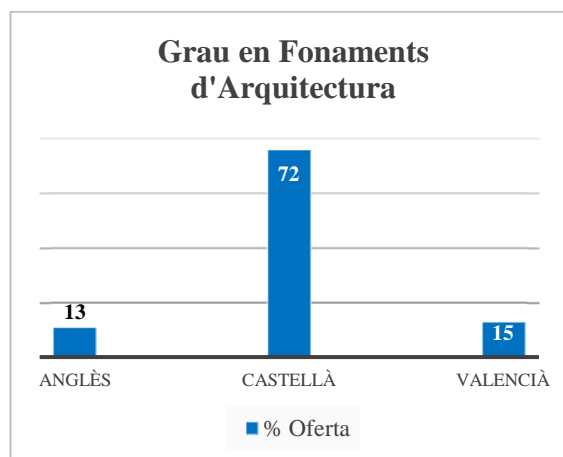

Grau en Fonaments d'Arquitectura (campus de Vera)

Oferta de llengua de docència (% de crèdits)	
Anglès	13
Castellà	72
Valencià	15

	Demanda	% sobre el total	Demanda agrupada
Valencià 1a opció	Valencià	0,64	11.7
	Valencià-Anglès	1,14	
	Valencià-Castellà	9.92	
Valencià 2a opció	Anglès - Valencià	0,45	30.38
	Castellà-Valencià	29.93