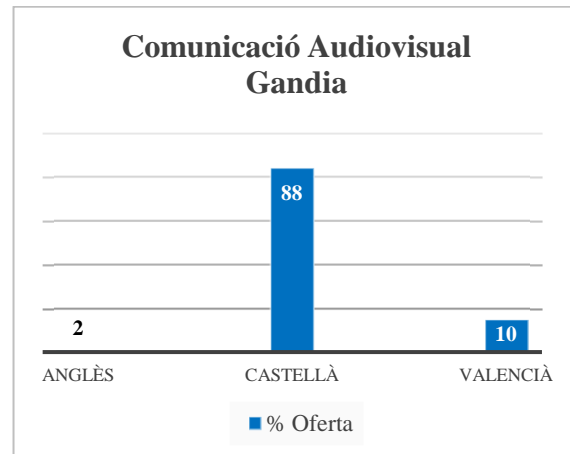

Grau en Comunicació Audiovisual (campus de Gandia)

Oferta de llengua de docència (% de crèdits)	
Anglès	2
Castellà	88
Valencià	10

	Demanda	% sobre el total	Demanda agrupada
Valencià 1a opció	Valencià	1,54	16.5
	Valencià-Anglès	2,23	
	Valencià-Castellà	12.73	
Valencià 2a opció	Anglès - Valencià	0,25	35.95
	Castellà-Valencià	35.7