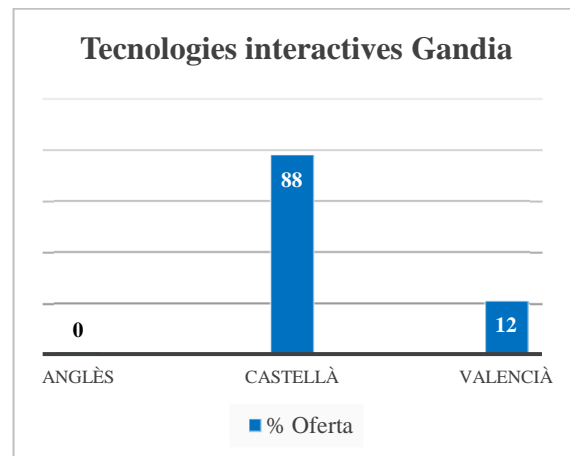

Grau en Tecnologies Interactives (campus de Gandia)

Oferta de llengua de docència (% de crèdits)	
Anglès	0
Castellà	88
Valencià	12

	Demanda	% sobre el total	Demanda agrupada
Valencià 1a opció	Valencià	0.58	28.82
	Valencià-Anglès	1,15	
	Valencià-Castellà	22.09	
Valencià 2a opció	Anglès - Valencià	0	35,47
	Castellà-Valencià	35,47