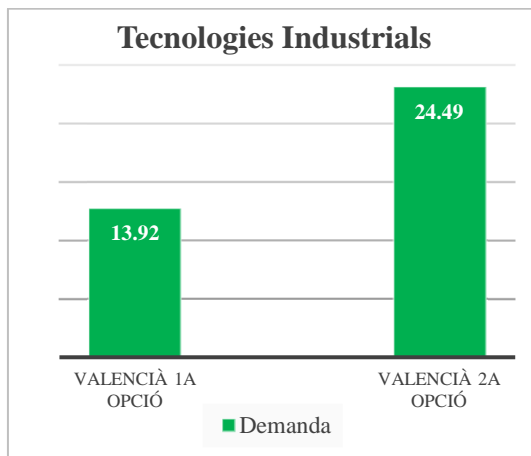

Grau en Tecnologies Industrials (campus de Vera)

Oferta de llengua de docència (% de crèdits)	
Anglès	12
Castellà	75
Valencià	13

	Demanda	% sobre el total	Demanda agrupada
Valencià 1a opció	Valencià	1,04	13,92
	Valencià-Anglès	1,26	
	Valencià-Castellà	11,62	
Valencià 2a opció	Anglès - Valencià	0,98	24,49
	Castellà-Valencià	23,51