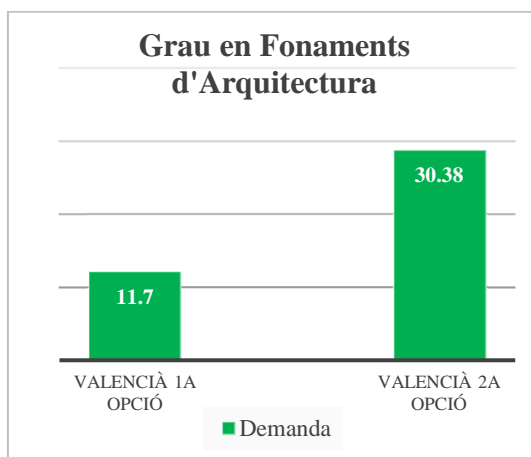

Grau en Fonaments d'Arquitectura (campus de Vera)

Oferta de llengua de docència (% de crèdits)	
Anglès	13
Castellà	72
Valencià	15

	Demanda	% sobre el total	Demanda agrupada
Valencià 1a opció	Valencià	0,64	11.7
	Valencià-Anglès	1,14	
	Valencià-Castellà	9.92	
Valencià 2a opció	Anglès - Valencià	0,45	30.38
	Castellà-Valencià	29.93