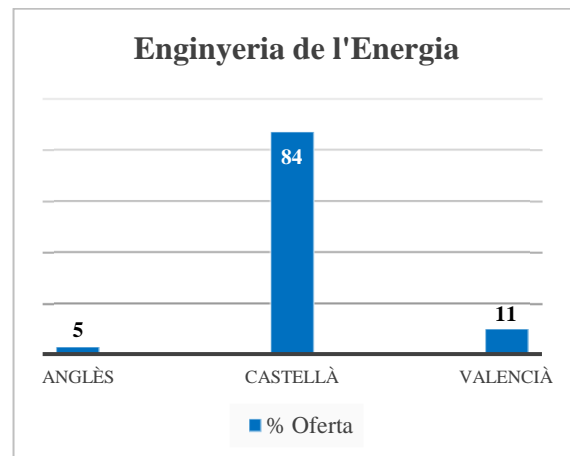

Grau en Enginyeria de l'Energia (campus de Vera)

Oferta de llengua de docència (% de crèdits)	
Anglès	5
Castellà	84
Valencià	11

	Demanda	% sobre el total	Demanda agrupada
Valencià 1a opció	Valencià	1,83	14,99
	Valencià-Anglès	1,94	
	Valencià-Castellà	11,22	
Valencià 2a opció	Anglès - Valencià	1,12	28,52
	Castellà-Valencià	27,4