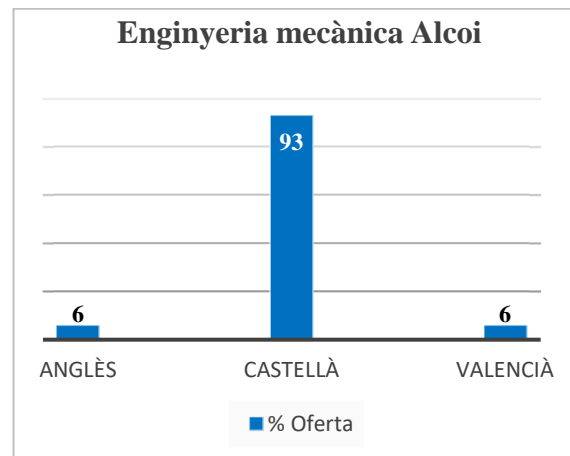

Grau en Enginyeria Mecànica (campus d'Alcoi)

Oferta de llengua de docència (% de crèdits)	
Anglès	6
Castellà	93
Valencià	6

	Demanda	% sobre el total	Demanda agrupada
Valencià 1a opció	Valencià	1.1	12.8
	Valencià-Anglès	0,29	
	Valencià-Castellà	11.41	
Valencià 2a opció	Anglès - Valencià	0.45	37.72
	Castellà-Valencià	37.27