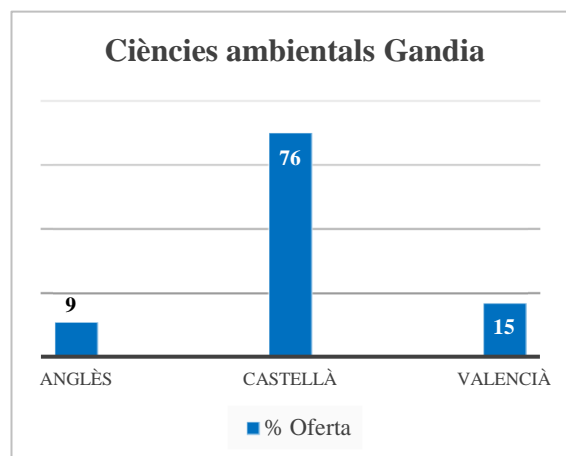

Grau en Ciències Ambientals (campus de Gandia)

Oferta de llengua de docència (% de crèdits)	
Anglès	9
Castellà	76
Valencià	15

	Demanda	% sobre el total	Demanda agrupada
Valencià 1a opció	Valencià	1.42	28.77
	Valencià-Anglès	2.42	
	Valencià-Castellà	24.93	
Valencià 2a opció	Anglès - Valencià	0	44.41
	Castellà-Valencià	44.41