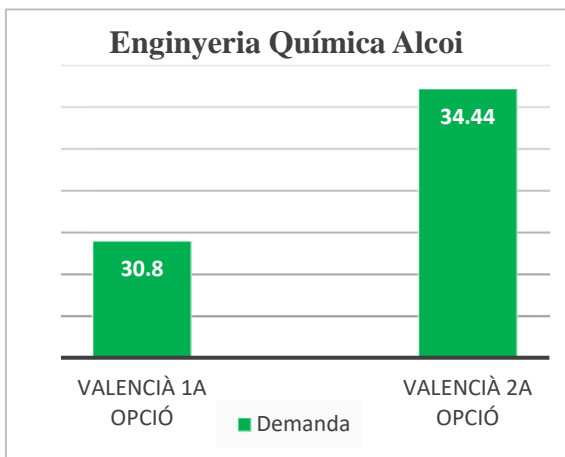

Grau en Enginyeria Química (campus d'Alcoi)

Oferta de llengua de docència (% de crèdits)	
Anglès	0
Castellà	97
Valencià	3

	Demanda	% sobre el total	Demanda agrupada
Valencià 1a opció	Valencià	1.22	30.8
	Valencià-Anglès	0,54	
	Valencià-Castellà	29.04	
Valencià 2a opció	Anglès - Valencià	0	34.44
	Castellà-Valencià	34.44