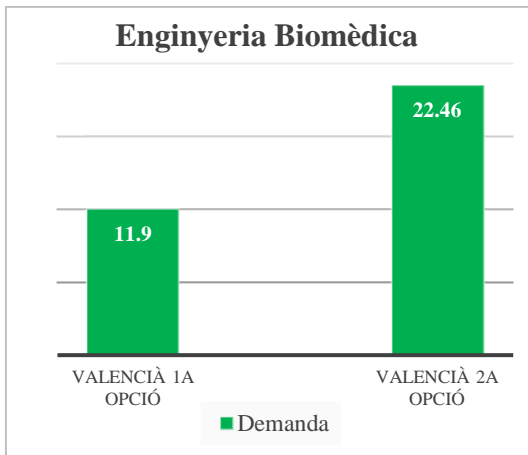

Grau en Enginyeria Biomèdica (campus de Vera)

Oferta de llengua de docència (% de crèdits)	
Anglès	0
Castellà	94
Valencià	6

	Demanda	% sobre el total	Demanda agrupada
Valencià 1a opció	Valencià	0,36	11,9
	Valencià-Anglès	1,44	
	Valencià-Castellà	10,1	
Valencià 2a opció	Anglès - Valencià	1	22,46
	Castellà-Valencià	21,46