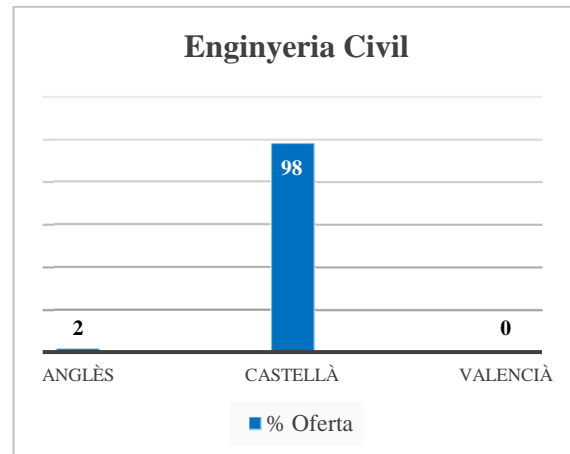

Grau en Enginyeria Civil (campus de Vera)

Oferta de llengua de docència (% de crèdits)	
Anglès	2
Castellà	98
Valencià	0

	Demanda	% sobre el total	Demanda agrupada
Valencià 1a opció	Valencià	0,68	10,29
	Valencià-Anglès	0,93	
	Valencià-Castellà	8,68	
Valencià 2a opció	Anglès - Valencià	0,35	27,48
	Castellà-Valencià	27,13