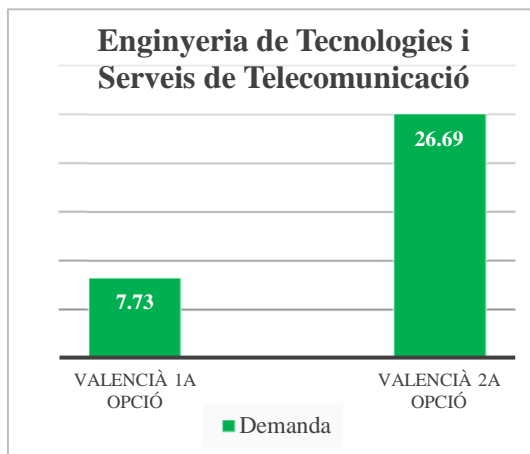

Grau en Enginyeria de Tecnologies i Serveis de Telecomunicació (campus de Vera)

Oferta de llengua de docència (% de crèdits)	
Anglès	11
Castellà	88
Valencià	1

	Demanda	% sobre el total	Demanda agrupada
Valencià 1a opció	Valencià	0,71	7,73
	Valencià-Anglès	0,93	
	Valencià-Castellà	6,09	
Valencià 2a opció	Anglès - Valencià	0,52	26,69
	Castellà-Valencià	26,17