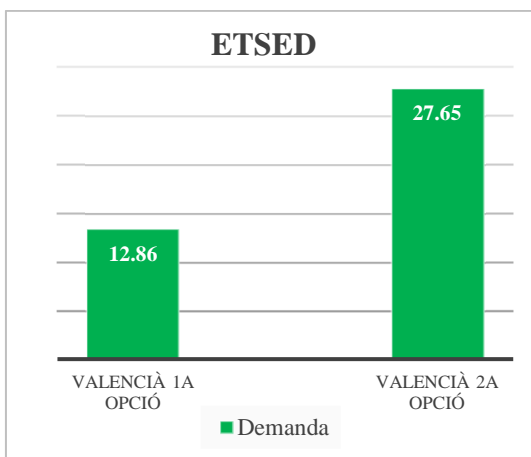

Escola Tècnica Superior d'Enginyeria del Disseny, ETSED (campus de Vera)

Oferta de llengua de docència (% de crèdits)	
Anglès	11
Castellà	84
Valencià	5

	Demanda	% sobre el total	Demanda agrupada
Valencià 1a opció	Valencià	0,43	12,86
	Valencià-Anglès	1,66	
	Valencià-Castellà	10,77	
Valencià 2a opció	Anglès - Valencià	1,11	27,65
	Castellà-Valencià	26,54