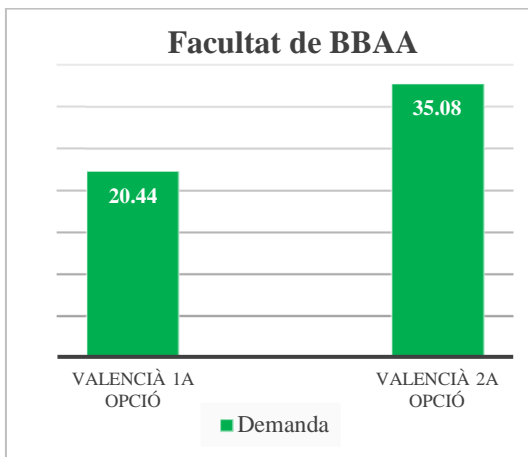

Facultat de Belles Arts, BBAA (campus de Vera)

Oferta de llengua de docència (% de crèdits)	
Anglès	2
Castellà	92
Valencià	6

	Demanda	% sobre el total	Demanda agrupada
Valencià 1a opció	Valencià	1,65	20.44
	Valencià-Anglès	2,17	
	Valencià-Castellà	16.62	
Valencià 2a opció	Anglès - Valencià	0,69	35.08
	Castellà-Valencià	34.39