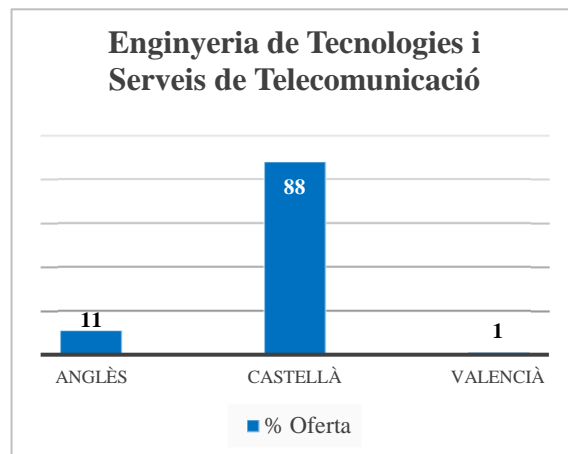

Grau en Enginyeria de Tecnologies i Serveis de Telecomunicació (campus de Vera)

Oferta de llengua de docència (% de crèdits)	
Anglès	11
Castellà	88
Valencià	1

	Demanda	% sobre el total	Demanda agrupada
Valencià 1a opció	Valencià	0,71	7,73
	Valencià-Anglès	0,93	
	Valencià-Castellà	6,09	
Valencià 2a opció	Anglès - Valencià	0,52	26,69
	Castellà-Valencià	26,17