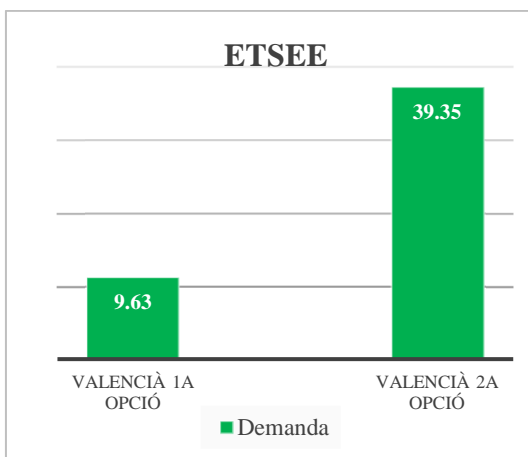

Escola Tècnica Superior d'Enginyeria d'Edificació, ETSEE (campus de Vera)

Oferta de llengua de docència (% de crèdits)	
Anglès	6
Castellà	90
Valencià	4

	Demanda	% sobre el total	Demanda agrupada
Valencià 1a opció	Valencià	0,9	9,63
	Valencià-Anglès	0,6	
	Valencià-Castellà	8,13	
Valencià 2a opció	Anglès - Valencià	0	39,35
	Castellà-Valencià	39,35