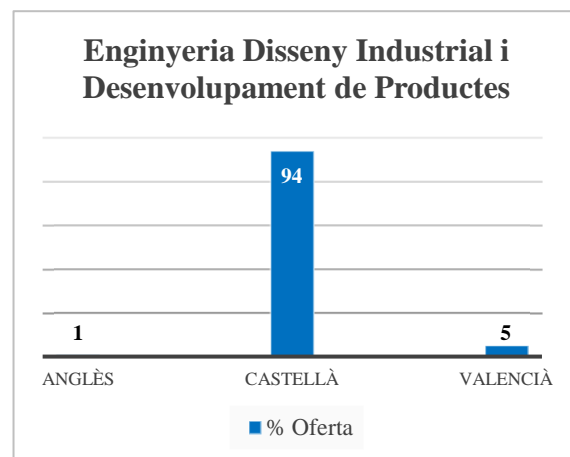

Grau en Enginyeria en Disseny Industrial i Desenvolupament de Productes (campus de Vera)

Oferta de llengua de docència (% de crèdits)	
Anglès	1
Castellà	94
Valencià	5

	Demanda	% sobre el total	Demanda agrupada
Valencià 1a opció	Valencià	1,14	13,98
	Valencià-Anglès	1,49	
	Valencià-Castellà	11,35	
Valencià 2a opció	Anglès - Valencià	0,61	31,45
	Castellà-Valencià	30,84