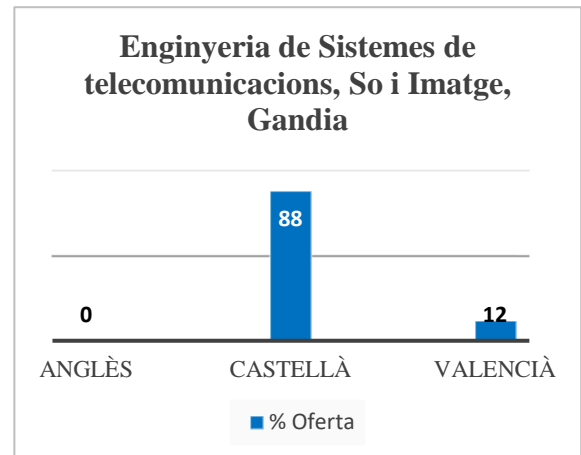

## Grau en Enginyeria de Sistemes de Telecomunicacions, So i Imatge (campus de Gandia)

Oferta de llengua de docència (% de crèdits)	
Anglès	0
Castellà	88
Valencià	12

	Demanda	% sobre el total	Demanda agrupada
<b>Valencià 1a opció</b>	Valencià	0.84	25.52
	Valencià-Anglès	2.39	
	Valencià-Castellà	22.29	
<b>Valencià 2a opció</b>	Anglès - Valencià	0.68	24.93
	Castellà-Valencià	24.25	