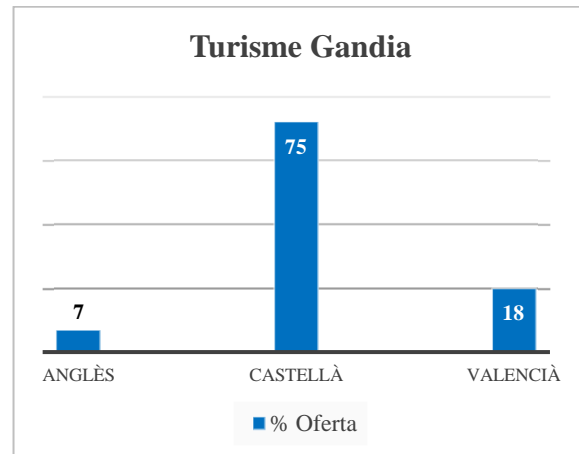

Grau en Turisme (campus de Gandia)

Oferta de llengua de docència (% de crèdits)	
Anglès	7
Castellà	75
Valencià	18

	Demanda	% sobre el total	Demanda agrupada
Valencià 1a opció	Valencià	0,28	17,6
	Valencià-Anglès	2,39	
	Valencià-Castellà	14,93	
Valencià 2a opció	Anglès - Valencià	0,33	25,22
	Castellà-Valencià	24,89