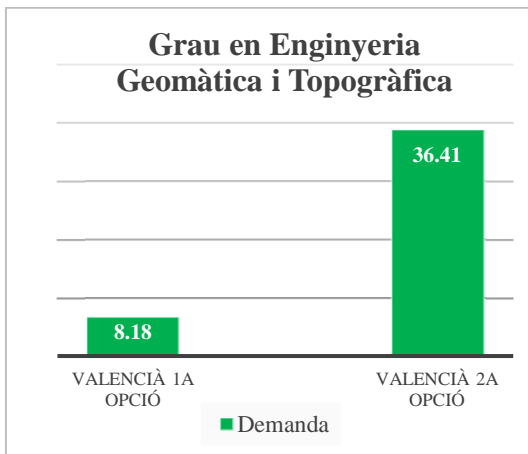

Grau en Enginyeria Geomàtica i Topogràfica (campus de Vera)

Oferta de llengua de docència (% de crèdits)	
Anglès	0
Castellà	95
Valencià	5

	Demanda	% sobre el total	Demanda agrupada
Valencià 1a opció	Valencià	0,43	8,18
	Valencià-Anglès	0,44	
	Valencià-Castellà	7,31	
Valencià 2a opció	Anglès - Valencià	0,9	36,41
	Castellà-Valencià	35,51