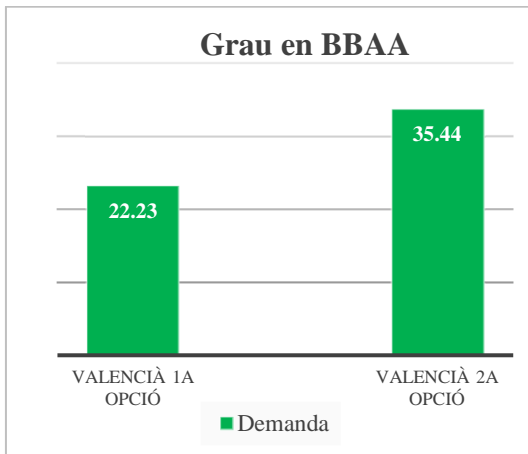

Grau en Belles Arts (campus de Vera)

Oferta de llengua de docència (% de crèdits)	
Anglès	2
Castellà	89
Valencià	9

	Demanda	% sobre el total	Demanda agrupada
Valencià 1a opció	Valencià	1.52	22.23
	Valencià-Anglès	2.16	
	Valencià-Castellà	18.55	
Valencià 2a opció	Anglès - Valencià	0,5	35.44
	Castellà-Valencià	34.94