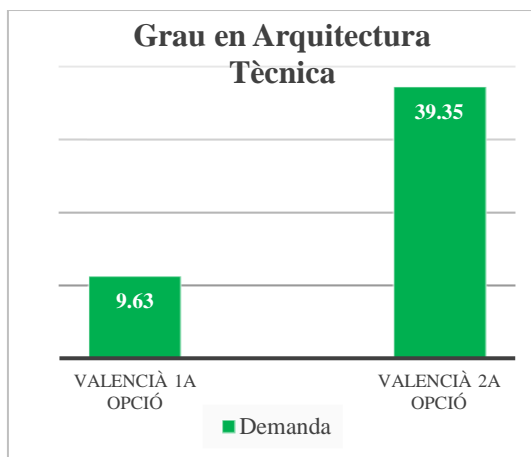

Grau en Arquitectura Tècnica (campus de Vera)

Oferta de llengua de docència (% de crèdits)	
Anglès	26
Castellà	73
Valencià	1

	Demanda	% sobre el total	Demanda agrupada
Valencià 1a opció	Valencià	0,9	9,63
	Valencià-Anglès	0,6	
	Valencià-Castellà	8,13	
Valencià 2a opció	Anglès - Valencià	0	39,35
	Castellà-Valencià	39,35