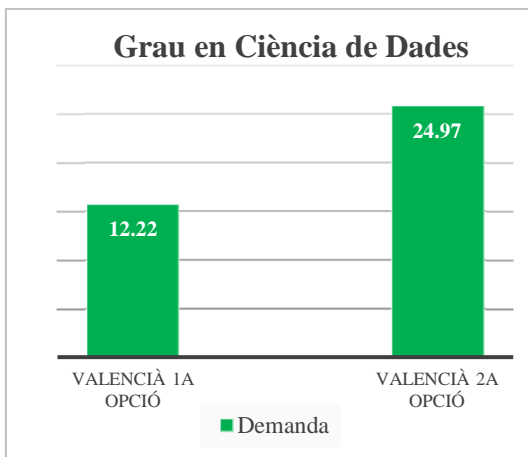

Grau en Ciència de Dades (campus de Vera)

Oferta de llengua de docència (% de crèdits)	
Anglès	0
Castellà	100
Valencià	0

	Demanda	% sobre el total	Demanda agrupada
Valencià 1a opció	Valencià	0,48	12,22
	Valencià-Anglès	2,4	
	Valencià-Castellà	9,34	
Valencià 2a opció	Anglès - Valencià	1,92	24,97
	Castellà-Valencià	23,05