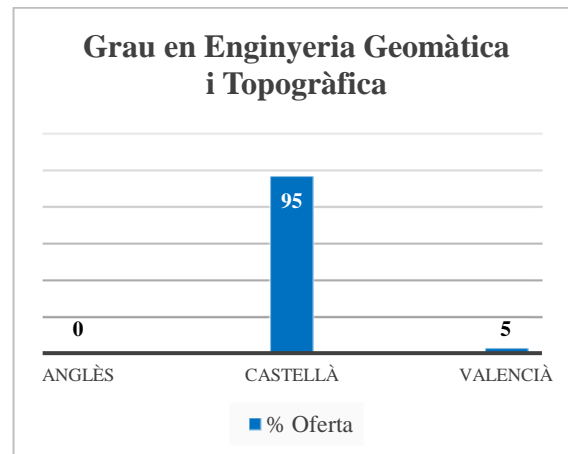

Grau en Enginyeria Geomàtica i Topogràfica (campus de Vera)

Oferta de llengua de docència (% de crèdits)	
Anglès	0
Castellà	95
Valencià	5

	Demanda	% sobre el total	Demanda agrupada
Valencià 1a opció	Valencià	0,43	8,18
	Valencià-Anglès	0,44	
	Valencià-Castellà	7,31	
Valencià 2a opció	Anglès - Valencià	0,9	36,41
	Castellà-Valencià	35,51