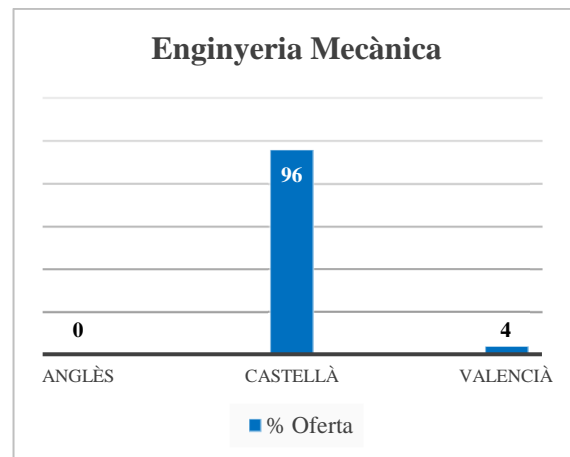

Grau en Enginyeria Mecànica (campus de Vera)

Oferta de llengua de docència (% de crèdits)	
Anglès	0
Castellà	96
Valencià	4

	Demanda	% sobre el total	Demanda agrupada
Valencià 1a opció	Valencià	0,62	14,7
	Valencià-Anglès	2,08	
	Valencià-Castellà	12	
Valencià 2a opció	Anglès - Valencià	0,74	27,06
	Castellà-Valencià	26,32