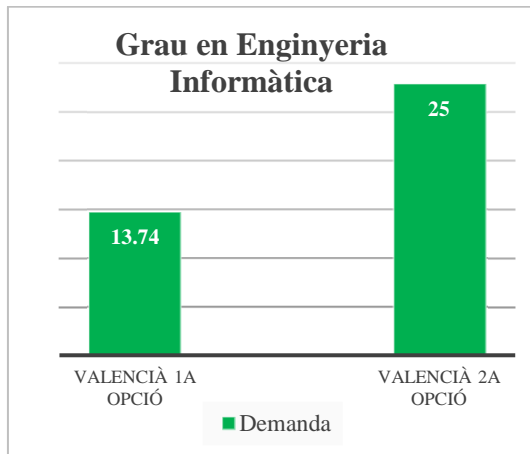

Grau en Enginyeria Informàtica (campus de Vera)

Oferta de llengua de docència (% de crèdits)	
Anglès	9
Castellà	78
Valencià	12

	Demanda	% sobre el total	Demanda agrupada
Valencià 1a opció	Valencià	0,83	13,74
	Valencià-Anglès	2,11	
	Valencià-Castellà	10,8	
Valencià 2a opció	Anglès - Valencià	1,76	25
	Castellà-Valencià	23,24