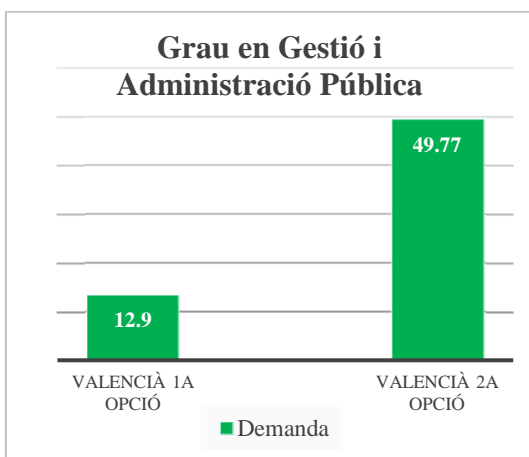

Grau en Gestió i Administració Pública (campus de Vera)

Oferta de llengua de docència (% de crèdits)	
Anglès	3
Castellà	94
Valencià	3

	Demanda	% sobre el total	Demanda agrupada
Valencià 1a opció	Valencià	0,98	12,9
	Valencià-Anglès	1,08	
	Valencià-Castellà	10,84	
Valencià 2a opció	Anglès - Valencià	0	49,77
	Castellà-Valencià	49,77