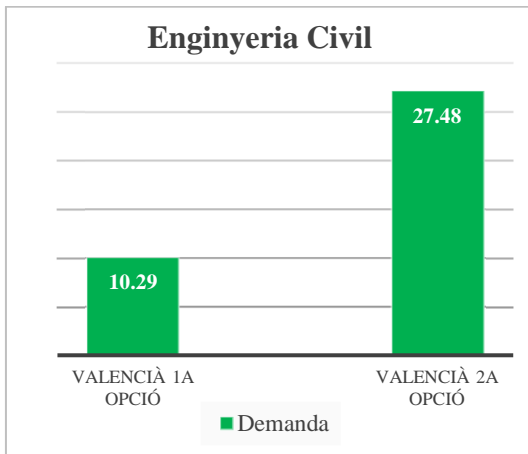

Grau en Enginyeria Civil (campus de Vera)

Oferta de llengua de docència (% de crèdits)	
Anglès	2
Castellà	98
Valencià	0

	Demanda	% sobre el total	Demanda agrupada
Valencià 1a opció	Valencià	0,68	10,29
	Valencià-Anglès	0,93	
	Valencià-Castellà	8,68	
Valencià 2a opció	Anglès - Valencià	0,35	27,48
	Castellà-Valencià	27,13