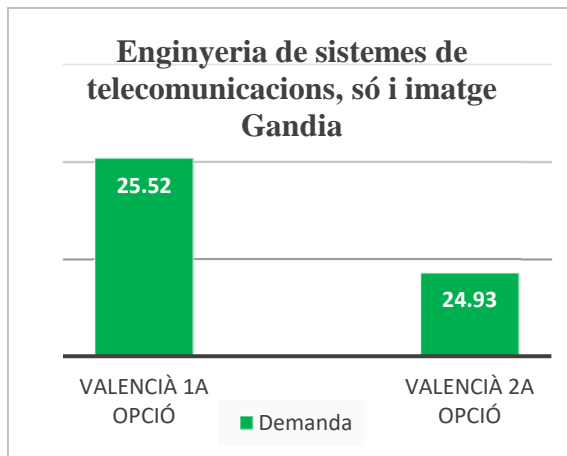

## Grau en Enginyeria de Sistemes de Telecomunicacions, So i Imatge (campus de Gandia)

Oferta de llengua de docència (% de crèdits)	
Anglès	0
Castellà	88
Valencià	12

	Demanda	% sobre el total	Demanda agrupada
<b>Valencià 1a opció</b>	Valencià	0.84	25.52
	Valencià-Anglès	2.39	
	Valencià-Castellà	22.29	
<b>Valencià 2a opció</b>	Anglès - Valencià	0.68	24.93
	Castellà-Valencià	24.25	