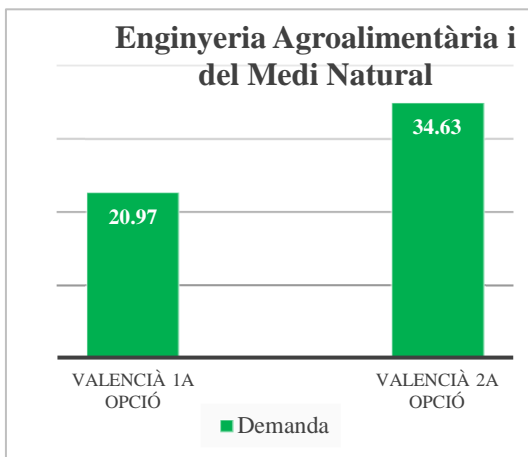

Grau en Enginyeria Agroalimentària i del Medi Natural (campus de Vera)

Oferta de llengua de docència (% de crèdits)	
Anglès	0
Castellà	93
Valencià	7

	Demanda	% sobre el total	Demanda agrupada
Valencià 1a opció	Valencià	2,06	20,97
	Valencià-Anglès	1,66	
	Valencià-Castellà	17,25	
Valencià 2a opció	Anglès - Valencià	0,43	34,63
	Castellà-Valencià	34,20