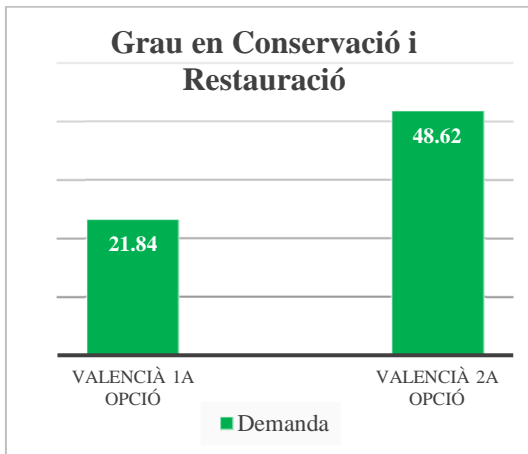

Grau en Conservació i Restauració (campus de Vera)

Oferta de llengua de docència (% de crèdits)	
Anglès	0
Castellà	99
Valencià	1

	Demanda	% sobre el total	Demanda agrupada
Valencià 1a opció	Valencià	2.35	21.84
	Valencià-Anglès	2.45	
	Valencià-Castellà	17.04	
Valencià 2a opció	Anglès - Valencià	1.63	48.62
	Castellà-Valencià	46.99