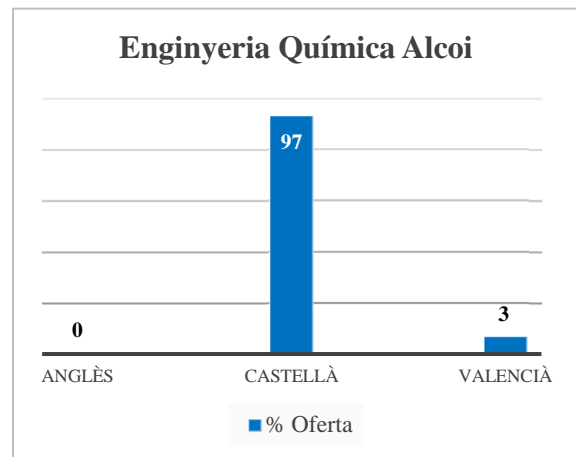

Grau en Enginyeria Química (campus d'Alcoi)

Oferta de llengua de docència (% de crèdits)	
Anglès	0
Castellà	97
Valencià	3

	Demanda	% sobre el total	Demanda agrupada
Valencià 1a opció	Valencià	1.22	30.8
	Valencià-Anglès	0,54	
	Valencià-Castellà	29.04	
Valencià 2a opció	Anglès - Valencià	0	34.44
	Castellà-Valencià	34.44