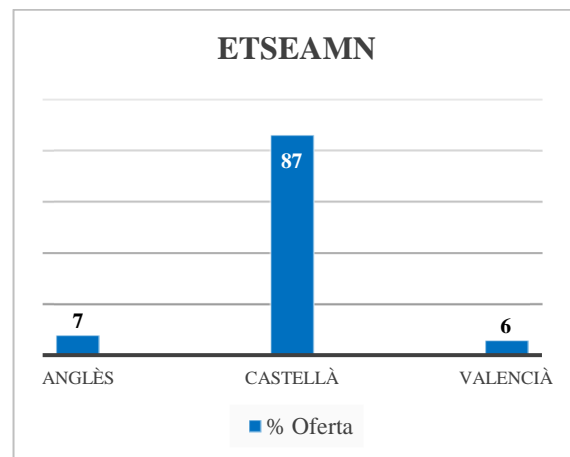

**Escola Tècnica Superior d'Enginyeria Agronòmica i del Medi Natural,
ETSEAMN (campus de Vera)**

Oferta de llengua de docència (% de crèdits)	
Anglès	7
Castellà	87
Valencià	6

	Demanda	% sobre el total	Demanda agrupada
Valencià 1a opció	Valencià	1,31	17,53
	Valencià-Anglès	1,87	
	Valencià-Castellà	14,35	
Valencià 2a opció	Anglès - Valencià	1,05	30,12
	Castellà-Valencià	29,07