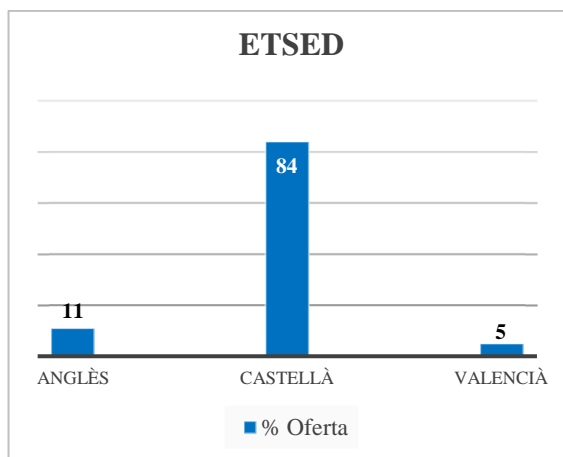

Escola Tècnica Superior d'Enginyeria del Disseny, ETSED (campus de Vera)

Oferta de llengua de docència (% de crèdits)	
Anglès	11
Castellà	84
Valencià	5

	Demanda	% sobre el total	Demanda agrupada
Valencià 1a opció	Valencià	0,43	12,86
	Valencià-Anglès	1,66	
	Valencià-Castellà	10,77	
Valencià 2a opció	Anglès - Valencià	1,11	27,65
	Castellà-Valencià	26,54