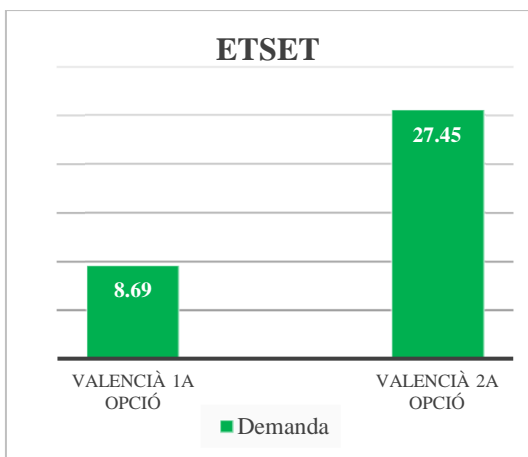

Escola Tècnica Superior d'Enginyeria de Telecomunicació, ETSET (campus de Vera)

Oferta de llengua de docència (% de crèdits)	
Anglès	9
Castellà	90
Valencià	1

	Demanda	% sobre el total	Demanda agrupada
Valencià 1a opció	Valencià	0,71	8,69
	Valencià-Anglès	1,22	
	Valencià-Castellà	6,76	
Valencià 2a opció	Anglès - Valencià	0,66	27,45
	Castellà-Valencià	26,79