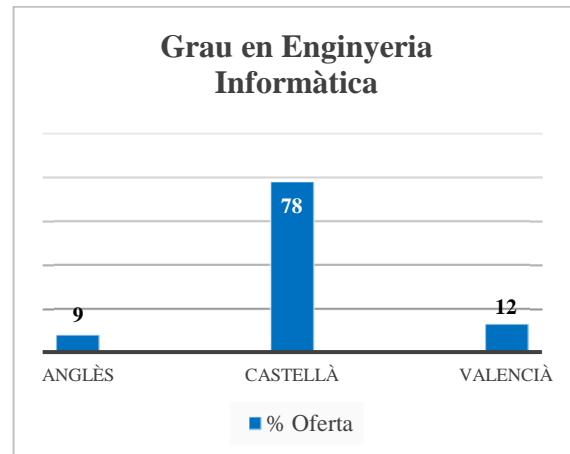

Grau en Enginyeria Informàtica (campus de Vera)

Oferta de llengua de docència (% de crèdits)	
Anglès	9
Castellà	78
Valencià	12

	Demanda	% sobre el total	Demanda agrupada
Valencià 1a opció	Valencià	0,83	13,74
	Valencià-Anglès	2,11	
	Valencià-Castellà	10,8	
Valencià 2a opció	Anglès - Valencià	1,76	25
	Castellà-Valencià	23,24