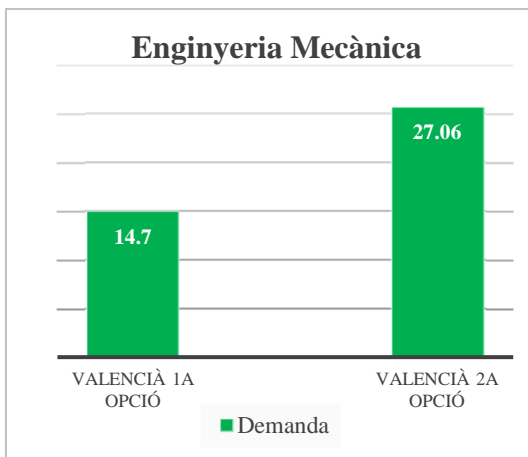

Grau en Enginyeria Mecànica (campus de Vera)

Oferta de llengua de docència (% de crèdits)	
Anglès	0
Castellà	96
Valencià	4

	Demanda	% sobre el total	Demanda agrupada
Valencià 1a opció	Valencià	0,62	14,7
	Valencià-Anglès	2,08	
	Valencià-Castellà	12	
Valencià 2a opció	Anglès - Valencià	0,74	27,06
	Castellà-Valencià	26,32