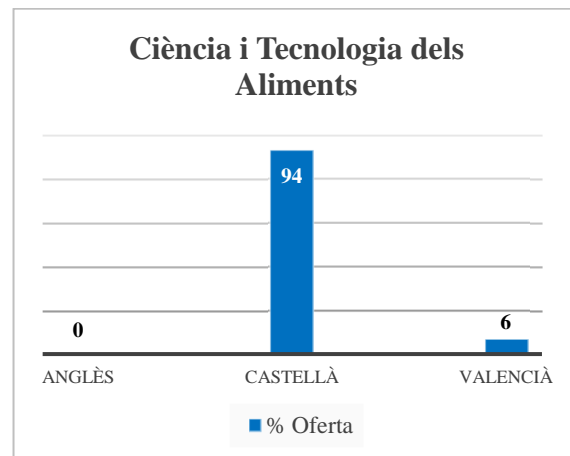

Grau en Ciència i Tecnologia dels Aliments (campus de Vera)

Oferta de llengua de docència (% de crèdits)	
Anglès	0
Castellà	94
Valencià	6

	Demanda	% sobre el total	Demanda agrupada
Valencià 1a opció	Valencià	0,31	16,73
	Valencià-Anglès	2,41	
	Valencià-Castellà	14,01	
Valencià 2a opció	Anglès - Valencià	0,63	39,38
	Castellà-Valencià	38,75