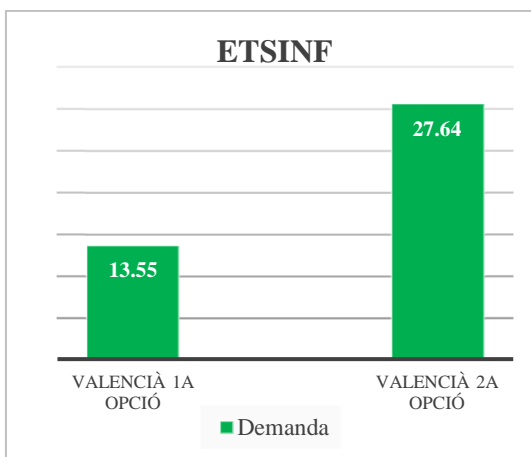

Escola Tècnica Superior d'Enginyeria Informàtica, ETSINF (campus de Vera)

Oferta de llengua de docència (% de crèdits)	
Anglès	8
Castellà	81
Valencià	11

	Demanda	% sobre el total	Demanda agrupada
Valencià 1a opció	Valencià	0,78	13,55
	Valencià-Anglès	2,14	
	Valencià-Castellà	10,63	
Valencià 2a opció	Anglès - Valencià	1,78	27,64
	Castellà-Valencià	25,86