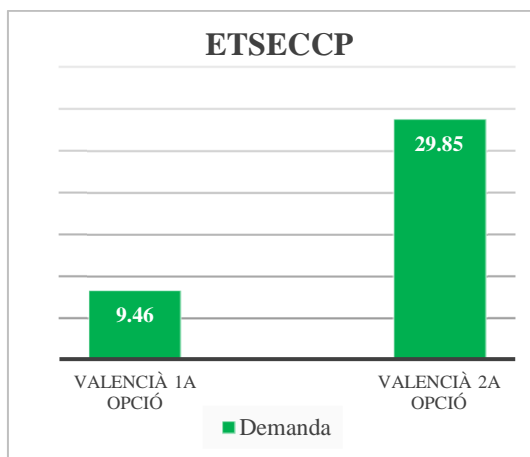

Escola Tècnica Superior d'Enginyeria de Camins, Canals i Ports,
ETSECCP (campus de Vera)

Oferta de llengua de docència (% de crèdits)	
Anglès	0.1
Castellà	99
Valencià	0.9

	Demanda	% sobre el total	Demanda agrupada
Valencià 1a opció	Valencià	0,81	9.46
	Valencià-Anglès	0.7	
	Valencià-Castellà	7.95	
Valencià 2a opció	Anglès - Valencià	0,22	29.85
	Castellà-Valencià	29.63