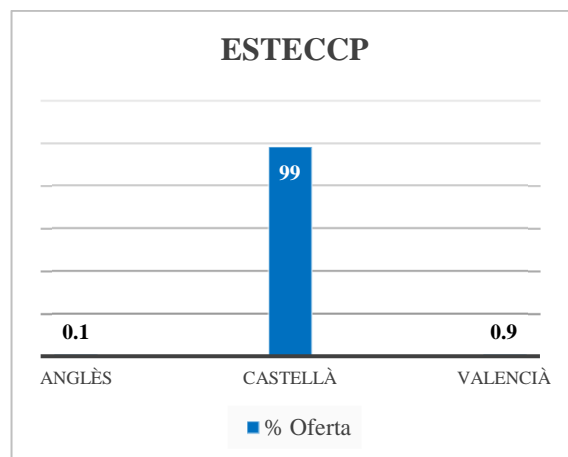

Escola Tècnica Superior d'Enginyeria de Camins, Canals i Ports,
ETSECCP (campus de Vera)

Oferta de llengua de docència (% de crèdits)	
Anglès	0.1
Castellà	99
Valencià	0.9

	Demanda	% sobre el total	Demanda agrupada
Valencià 1a opció	Valencià	0,81	9.46
	Valencià-Anglès	0.7	
	Valencià-Castellà	7.95	
Valencià 2a opció	Anglès - Valencià	0,22	29.85
	Castellà-Valencià	29.63