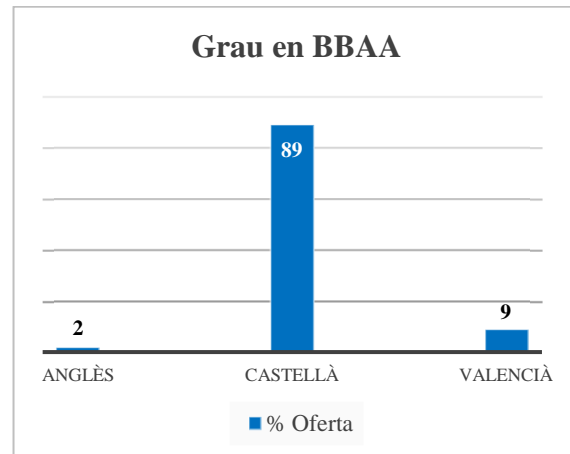

Grau en Belles Arts (campus de Vera)

Oferta de llengua de docència (% de crèdits)	
Anglès	2
Castellà	89
Valencià	9

	Demanda	% sobre el total	Demanda agrupada
Valencià 1a opció	Valencià	1.52	22.23
	Valencià-Anglès	2.16	
	Valencià-Castellà	18.55	
Valencià 2a opció	Anglès - Valencià	0,5	35.44
	Castellà-Valencià	34.94