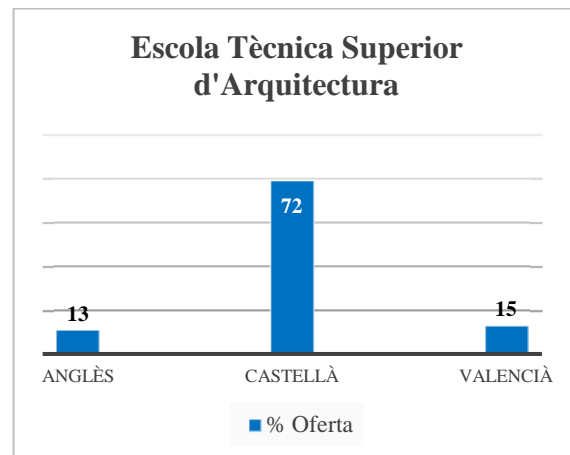

Escola Tècnica Superior d'Arquitectura, ETSA (campus de Vera)

Oferta de llengua de docència (% de crèdits)	
Anglès	13
Castellà	72
Valencià	15

	Demanda	% sobre el total	Demanda agrupada
Valencià 1a opció	Valencià	0,64	11.7
	Valencià-Anglès	1.14	
	Valencià-Castellà	9.92	
Valencià 2a opció	Anglès - Valencià	0,45	30.38
	Castellà-Valencià	29.93