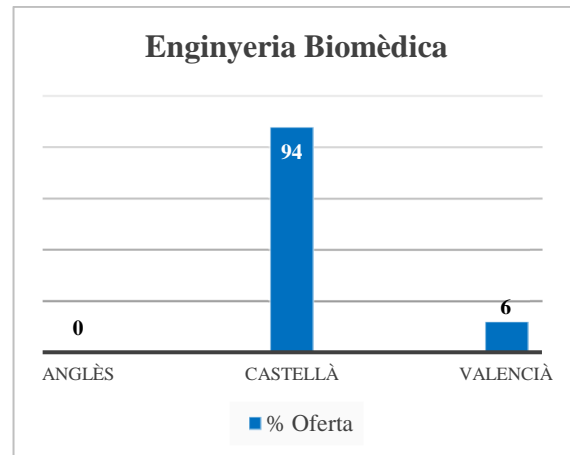

Grau en Enginyeria Biomèdica (campus de Vera)

Oferta de llengua de docència (% de crèdits)	
Anglès	0
Castellà	94
Valencià	6

	Demanda	% sobre el total	Demanda agrupada
Valencià 1a opció	Valencià	0,36	11,9
	Valencià-Anglès	1,44	
	Valencià-Castellà	10,1	
Valencià 2a opció	Anglès - Valencià	1	22,46
	Castellà-Valencià	21,46