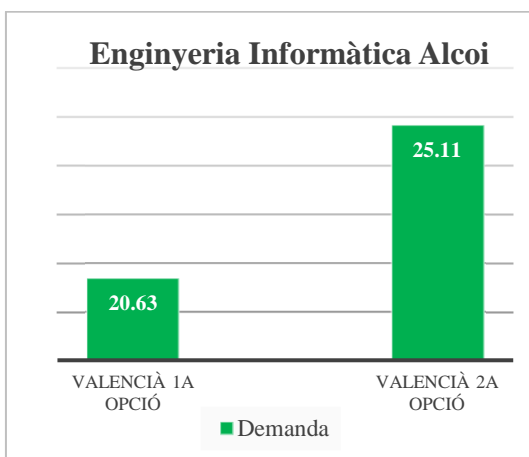

Grau en Enginyeria Informàtica (campus d'Alcoi)

Oferta de llengua de docència (% de crèdits)	
Anglès	11
Castellà	84
Valencià	6

	Demanda	% sobre el total	Demanda agrupada
Valencià 1a opció	Valencià	0.63	20.63
	Valencià-Anglès	2.35	
	Valencià-Castellà	17.65	
Valencià 2a opció	Anglès - Valencià	1.97	25.11
	Castellà-Valencià	23.14