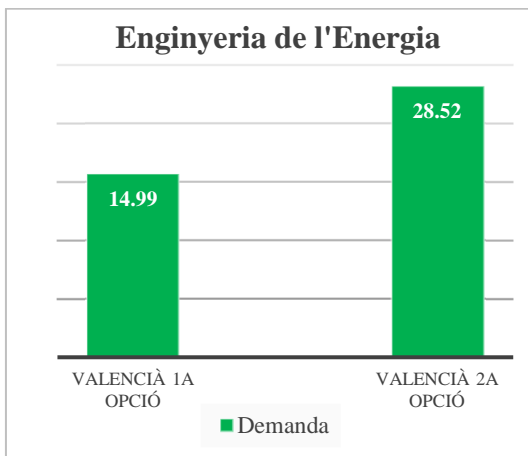

Grau en Enginyeria de l'Energia (campus de Vera)

Oferta de llengua de docència (% de crèdits)	
Anglès	5
Castellà	84
Valencià	11

	Demanda	% sobre el total	Demanda agrupada
Valencià 1a opció	Valencià	1,83	14,99
	Valencià-Anglès	1,94	
	Valencià-Castellà	11,22	
Valencià 2a opció	Anglès - Valencià	1,12	28,52
	Castellà-Valencià	27,4