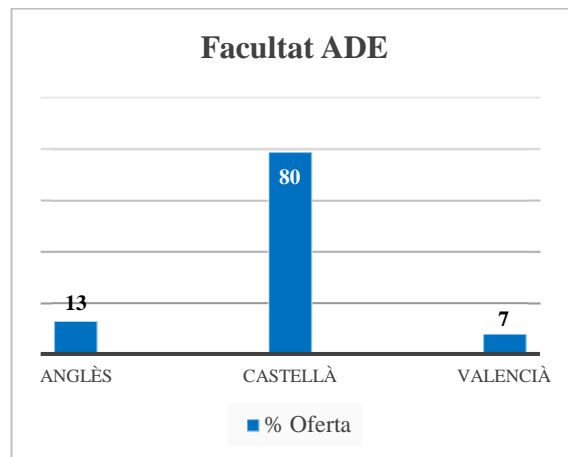

Facultat d'Administració i Direcció d'Empreses, ADE (campus de Vera)

Oferta de llengua de docència (% de crèdits)	
Anglès	13
Castellà	80
Valencià	7

	Demanda	% sobre el total	Demanda agrupada
Valencià 1a opció	Valencià	0,47	7.79
	Valencià-Anglès	0,79	
	Valencià-Castellà	6,53	
Valencià 2a opció	Anglès - Valencià	1,27	33.88
	Castellà-Valencià	32,61