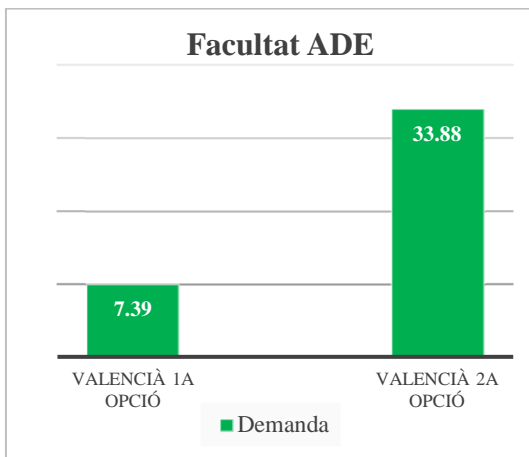

Facultat d'Administració i Direcció d'Empreses, ADE (campus de Vera)

Oferta de llengua de docència (% de crèdits)	
Anglès	13
Castellà	80
Valencià	7

	Demanda	% sobre el total	Demanda agrupada
Valencià 1a opció	Valencià	0,47	7.79
	Valencià-Anglès	0,79	
	Valencià-Castellà	6,53	
Valencià 2a opció	Anglès - Valencià	1,27	33.88
	Castellà-Valencià	32,61