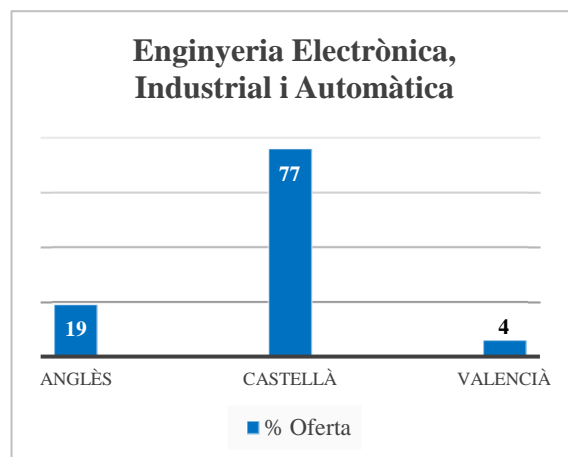

Grau en Enginyeria Electrònica, Industrial i Automàtica (campus de Vera)

Oferta de llengua de docència (% de crèdits)	
Anglès	19
Castellà	77
Valencià	4

	Demanda	% sobre el total	Demanda agrupada
Valencià 1a opció	Valencià	0	12,3
	Valencià-Anglès	1,49	
	Valencià-Castellà	10,81	
Valencià 2a opció	Anglès - Valencià	1,65	32,2
	Castellà-Valencià	30,55