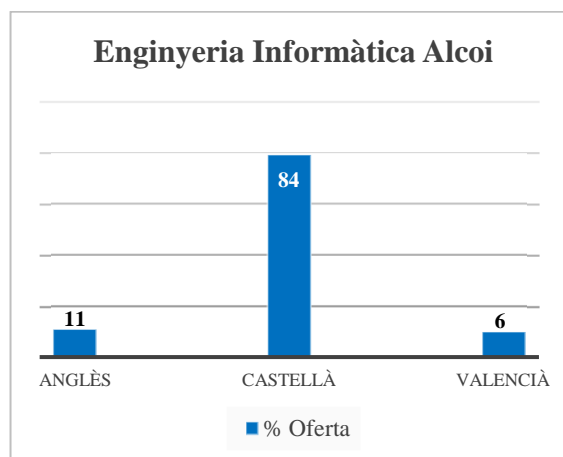

Grau en Enginyeria Informàtica (campus d'Alcoi)

Oferta de llengua de docència (% de crèdits)	
Anglès	11
Castellà	84
Valencià	6

	Demanda	% sobre el total	Demanda agrupada
Valencià 1a opció	Valencià	0.63	20.63
	Valencià-Anglès	2.35	
	Valencià-Castellà	17.65	
Valencià 2a opció	Anglès - Valencià	1.97	25.11
	Castellà-Valencià	23.14