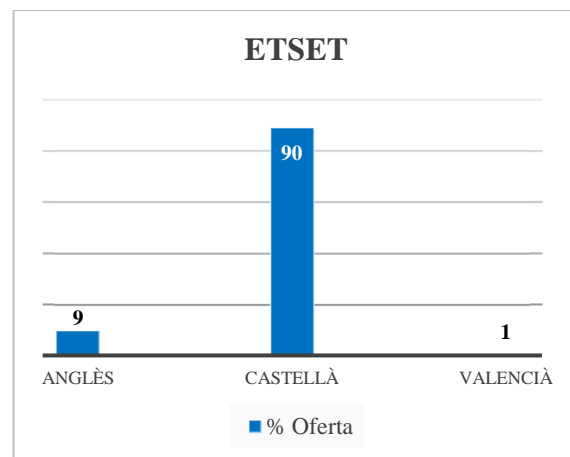

Escola Tècnica Superior d'Enginyeria de Telecomunicació, ETSET (campus de Vera)

Oferta de llengua de docència (% de crèdits)	
Anglès	9
Castellà	90
Valencià	1

	Demanda	% sobre el total	Demanda agrupada
Valencià 1a opció	Valencià	0,71	8,69
	Valencià-Anglès	1,22	
	Valencià-Castellà	6,76	
Valencià 2a opció	Anglès - Valencià	0,66	27,45
	Castellà-Valencià	26,79