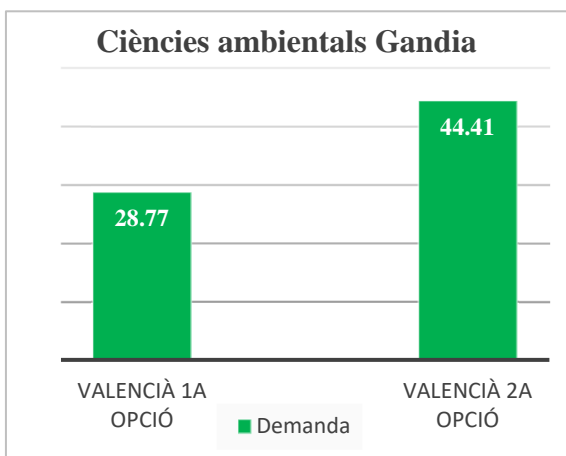

Grau en Ciències Ambientals (campus de Gandia)

Oferta de llengua de docència (% de crèdits)	
Anglès	9
Castellà	76
Valencià	15

	Demanda	% sobre el total	Demanda agrupada
Valencià 1a opció	Valencià	1.42	28.77
	Valencià-Anglès	2.42	
	Valencià-Castellà	24.93	
Valencià 2a opció	Anglès - Valencià	0	44.41
	Castellà-Valencià	44.41