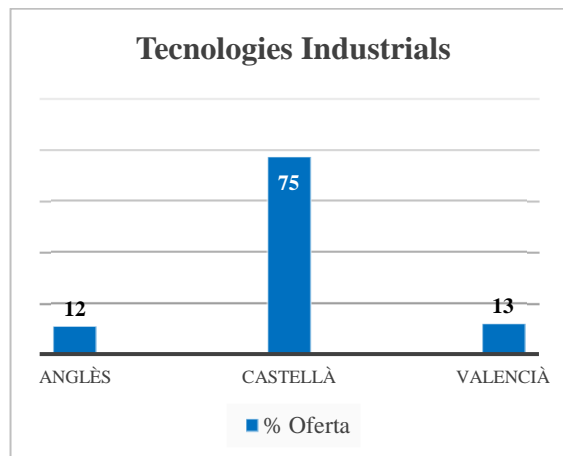

Grau en Tecnologies Industrials (campus de Vera)

Oferta de llengua de docència (% de crèdits)	
Anglès	12
Castellà	75
Valencià	13

	Demanda	% sobre el total	Demanda agrupada
Valencià 1a opció	Valencià	1,04	13,92
	Valencià-Anglès	1,26	
	Valencià-Castellà	11,62	
Valencià 2a opció	Anglès - Valencià	0,98	24,49
	Castellà-Valencià	23,51