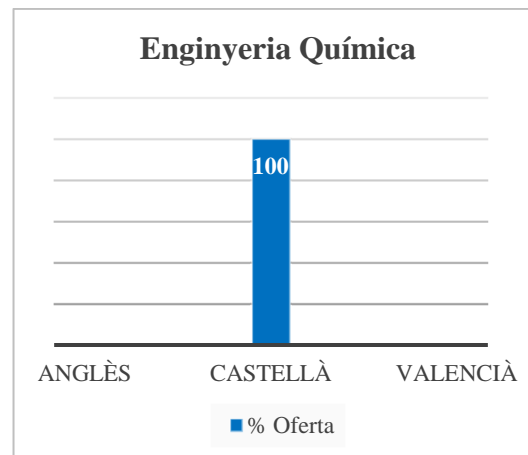

Grau en Enginyeria Química (campus de Vera)

Oferta de llengua de docència (% de crèdits)	
Anglès	0
Castellà	100
Valencià	0

	Demanda	% sobre el total	Demanda agrupada
Valencià 1a opció	Valencià	0	9,64
	Valencià-Anglès	0	
	Valencià-Castellà	9,64	
Valencià 2a opció	Anglès - Valencià	3,61	33,73
	Castellà-Valencià	30,12