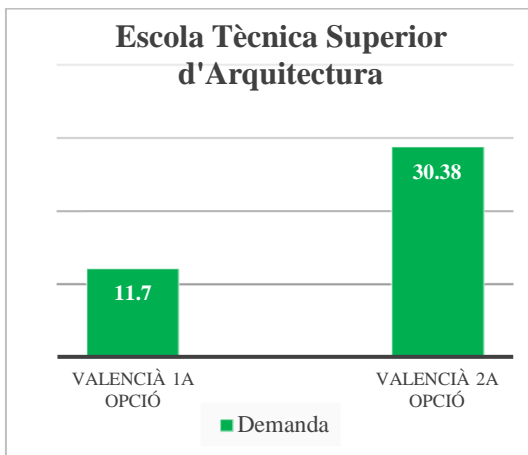

Escola Tècnica Superior d'Arquitectura, ETSA (campus de Vera)

Oferta de llengua de docència (% de crèdits)	
Anglès	13
Castellà	72
Valencià	15

	Demanda	% sobre el total	Demanda agrupada
Valencià 1a opció	Valencià	0,64	11.7
	Valencià-Anglès	1.14	
	Valencià-Castellà	9.92	
Valencià 2a opció	Anglès - Valencià	0,45	30.38
	Castellà-Valencià	29.93