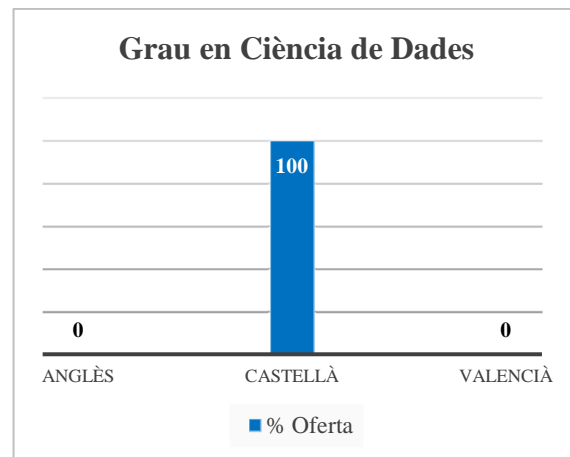

Grau en Ciència de Dades (campus de Vera)

Oferta de llengua de docència (% de crèdits)	
Anglès	0
Castellà	100
Valencià	0

	Demanda	% sobre el total	Demanda agrupada
Valencià 1a opció	Valencià	0,48	12,22
	Valencià-Anglès	2,4	
	Valencià-Castellà	9,34	
Valencià 2a opció	Anglès - Valencià	1,92	24,97
	Castellà-Valencià	23,05