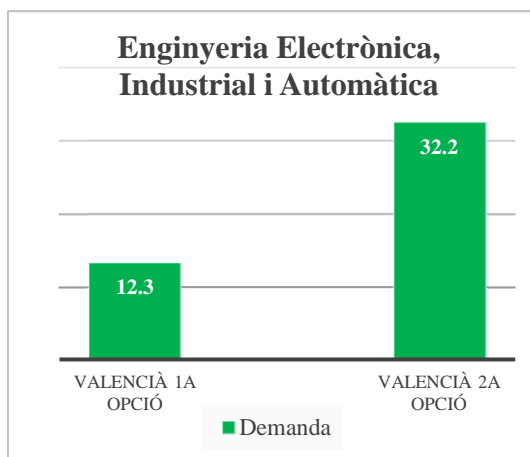

Grau en Enginyeria Electrònica, Industrial i Automàtica (campus de Vera)

Oferta de llengua de docència (% de crèdits)	
Anglès	19
Castellà	77
Valencià	4

	Demanda	% sobre el total	Demanda agrupada
Valencià 1a opció	Valencià	0	12,3
	Valencià-Anglès	1,49	
	Valencià-Castellà	10,81	
Valencià 2a opció	Anglès - Valencià	1,65	32,2
	Castellà-Valencià	30,55