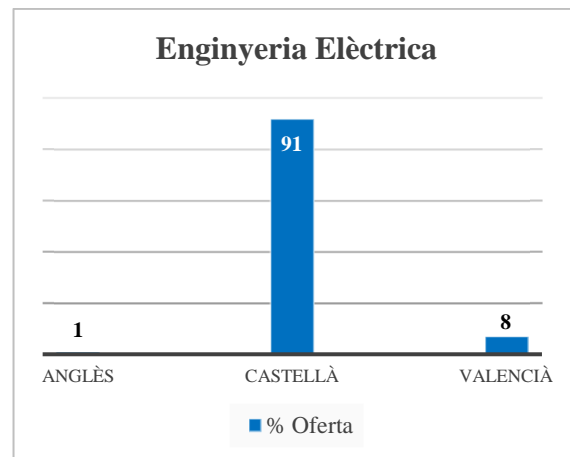

Grau en Enginyeria Elèctrica (campus de Vera)

Oferta de llengua de docència (% de crèdits)	
Anglès	1
Castellà	91
Valencià	8

	Demanda	% sobre el total	Demanda agrupada
Valencià 1a opció	Valencià	0,22	10,27
	Valencià-Anglès	0,53	
	Valencià-Castellà	9,52	
Valencià 2a opció	Anglès - Valencià	0	38,54
	Castellà-Valencià	38,54