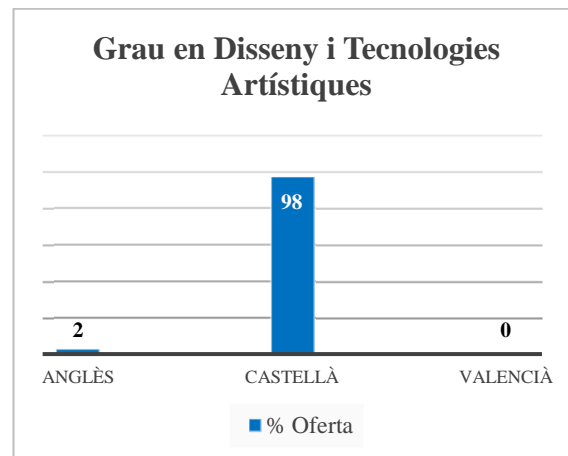

Grau en Disseny i Tecnologies Artístiques (campus de Vera)

Oferta de llengua de docència (% de crèdits)	
Anglès	2
Castellà	98
Valencià	0

	Demanda	% sobre el total	Demanda agrupada
Valencià 1a opció	Valencià	1.47	13.21
	Valencià-Anglès	1.94	
	Valencià-Castellà	9.8	
Valencià 2a opció	Anglès - Valencià	0.49	21.66
	Castellà-Valencià	21.17