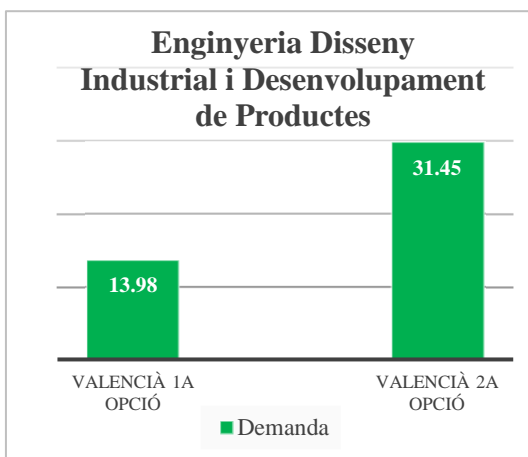

Grau en Enginyeria en Disseny Industrial i Desenvolupament de Productes (campus de Vera)

Oferta de llengua de docència (% de crèdits)	
Anglès	1
Castellà	94
Valencià	5

	Demanda	% sobre el total	Demanda agrupada
Valencià 1a opció	Valencià	1,14	13,98
	Valencià-Anglès	1,49	
	Valencià-Castellà	11,35	
Valencià 2a opció	Anglès - Valencià	0,61	31,45
	Castellà-Valencià	30,84