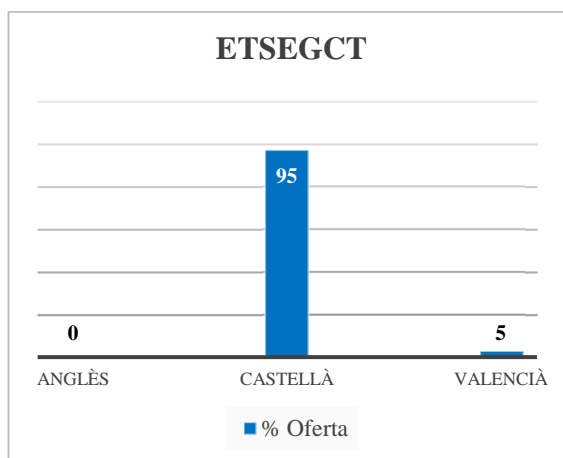

Escola Tècnica Superior d'Enginyeria Geodèsica, Cartogràfica i Topogràfica, ETSEGCT (campus de Vera)

Oferta de llengua de docència (% de crèdits)	
Anglès	0
Castellà	95
Valencià	5

	Demanda	% sobre el total	Demanda agrupada
Valencià 1a opció	Valencià	0,43	8,18
	Valencià-Anglès	0,44	
	Valencià-Castellà	7,31	
Valencià 2a opció	Anglès - Valencià	0,9	36,41
	Castellà-Valencià	35,51