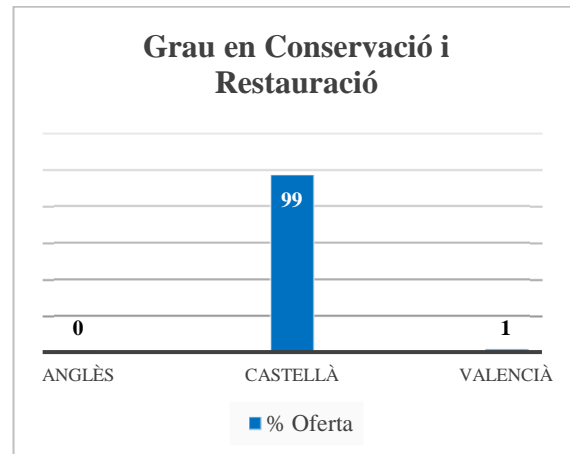

Grau en Conservació i Restauració (campus de Vera)

Oferta de llengua de docència (% de crèdits)	
Anglès	0
Castellà	99
Valencià	1

	Demanda	% sobre el total	Demanda agrupada
Valencià 1a opció	Valencià	2.35	21.84
	Valencià-Anglès	2.45	
	Valencià-Castellà	17.04	
Valencià 2a opció	Anglès - Valencià	1.63	48.62
	Castellà-Valencià	46.99