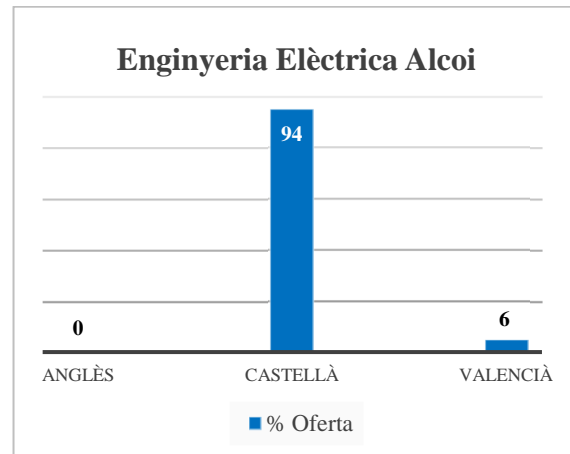

Grau en Enginyeria Elèctrica (campus d'Alcoi)

Oferta de llengua de docència (% de crèdits)	
Anglès	0
Castellà	94
Valencià	6

	Demanda	% sobre el total	Demanda agrupada
Valencià 1a opció	Valencià	0.63	19.97
	Valencià-Anglès	1.52	
	Valencià-Castellà	17.82	
Valencià 2a opció	Anglès - Valencià	0	35.59
	Castellà-Valencià	35,59