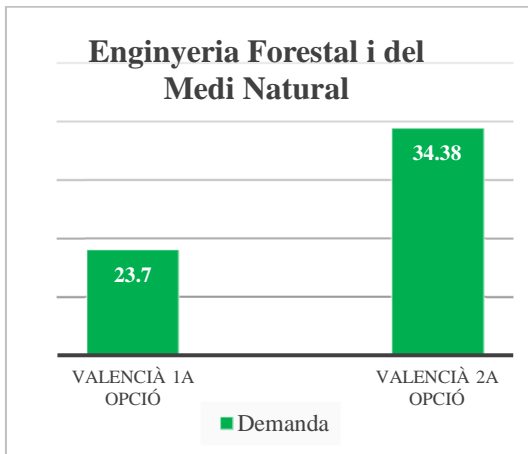

Grau en Enginyeria Forestal i del Medi Natural (campus de Vera)

Oferta de llengua de docència (% de crèdits)	
Anglès	0
Castellà	97
Valencià	3

	Demanda	% sobre el total	Demanda agrupada
Valencià 1a opció	Valencià	1.66	23.7
	Valencià-Anglès	1.02	
	Valencià-Castellà	21.02	
Valencià 2a opció	Anglès - Valencià	0.51	34.38
	Castellà-Valencià	33.87