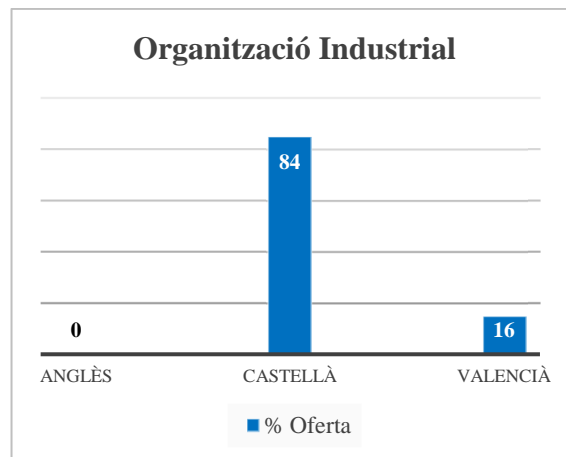

Grau en Organització Industrial (campus de Vera)

Oferta de llengua de docència (% de crèdits)	
Anglès	0
Castellà	84
Valencià	16

	Demanda	% sobre el total	Demanda agrupada
Valencià 1a opció	Valencià	1,01	6,66
	Valencià-Anglès	0	
	Valencià-Castellà	5,65	
Valencià 2a opció	Anglès - Valencià	0,34	28,85
	Castellà-Valencià	28,51