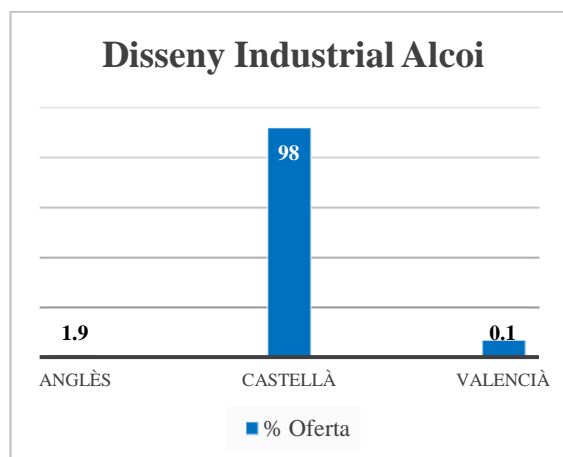

Grau en Disseny Industrial (campus d'Alcoi)

Oferta de llengua de docència (% de crèdits)	
Anglès	1.9
Castellà	98
Valencià	0.1

	Demanda	% sobre el total	Demanda agrupada
Valencià 1a opció	Valencià	0,76	14.13
	Valencià-Anglès	0.1	
	Valencià-Castellà	13.27	
Valencià 2a opció	Anglès - Valencià	0,51	27.61
	Castellà-Valencià	27.10