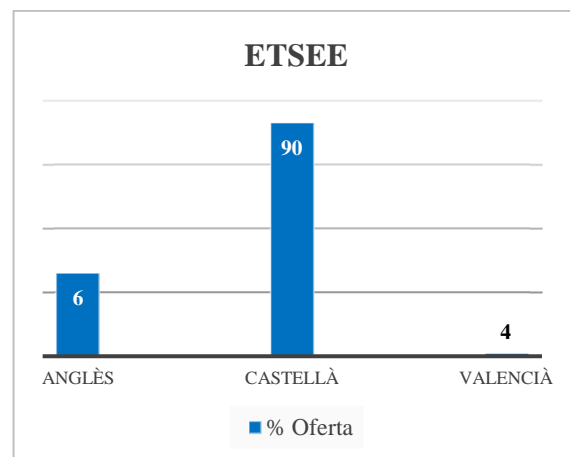

Escola Tècnica Superior d'Enginyeria d'Edificació, ETSEE (campus de Vera)

Oferta de llengua de docència (% de crèdits)	
Anglès	6
Castellà	90
Valencià	4

	Demanda	% sobre el total	Demanda agrupada
Valencià 1a opció	Valencià	0,9	9,63
	Valencià-Anglès	0,6	
	Valencià-Castellà	8,13	
Valencià 2a opció	Anglès - Valencià	0	39,35
	Castellà-Valencià	39,35