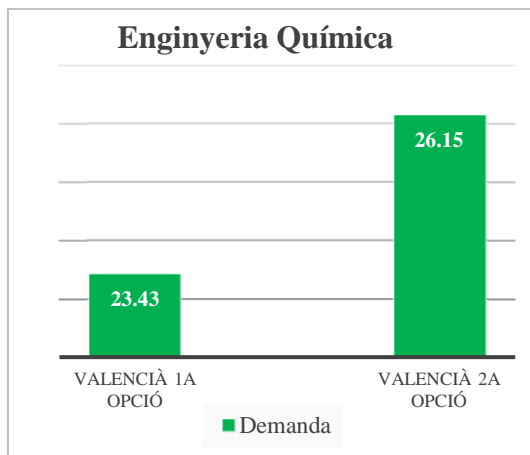

Grau en Enginyeria Química (campus de Vera)

Oferta de llengua de docència (% de crèdits)	
Anglès	0
Castellà	100
Valencià	0

	Demanda	% sobre el total	Demanda agrupada
Valencià 1a opció	Valencià	0	9,64
	Valencià-Anglès	0	
	Valencià-Castellà	9,64	
Valencià 2a opció	Anglès - Valencià	3,61	33,73
	Castellà-Valencià	30,12