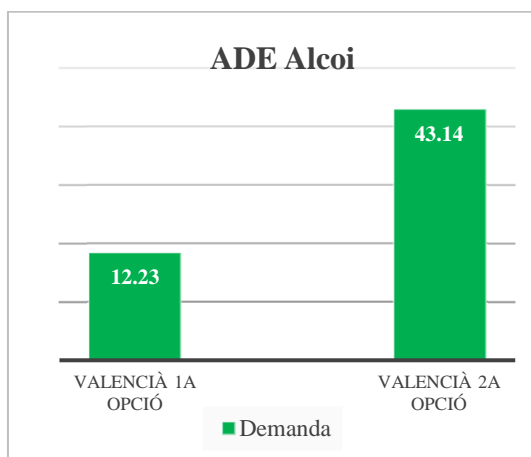

Grau en Administració i Direcció d'Empreses (campus d'Alcoi)

Oferta de llengua de docència (% de crèdits)	
Anglès	0
Castellà	93
Valencià	7

	Demanda	% sobre el total	Demanda agrupada
Valencià 1a opció	Valencià	0,82	12.23
	Valencià-Anglès	1,55	
	Valencià-Castellà	9.86	
Valencià 2a opció	Anglès - Valencià	0	43.14
	Castellà-Valencià	43.14