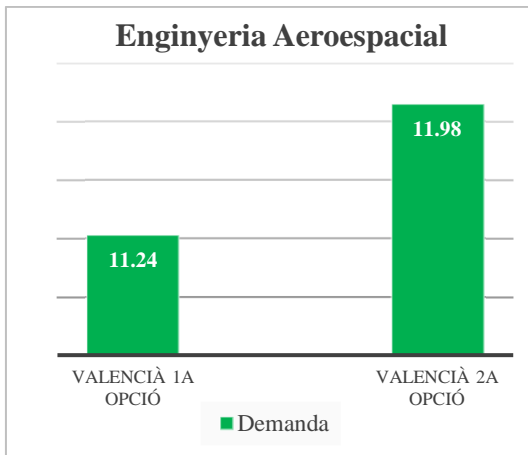

Grau en Enginyeria Aeroespacial (campus de Vera)

Oferta de llengua de docència (% de crèdits)	
Anglès	32
Castellà	64
Valencià	3

	Demanda	% sobre el total	Demanda agrupada
Valencià 1a opció	Valencià	0	11,24
	Valencià-Anglès	2,17	
	Valencià-Castellà	9,07	
Valencià 2a opció	Anglès - Valencià	2,18	11,98
	Castellà-Valencià	9,8