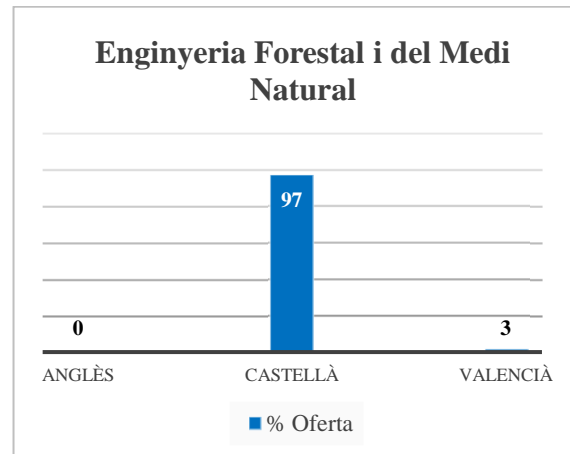

Grau en Enginyeria Forestal i del Medi Natural (campus de Vera)

Oferta de llengua de docència (% de crèdits)	
Anglès	0
Castellà	97
Valencià	3

	Demanda	% sobre el total	Demanda agrupada
Valencià 1a opció	Valencià	1.66	23.7
	Valencià-Anglès	1.02	
	Valencià-Castellà	21.02	
Valencià 2a opció	Anglès - Valencià	0.51	34.38
	Castellà-Valencià	33.87