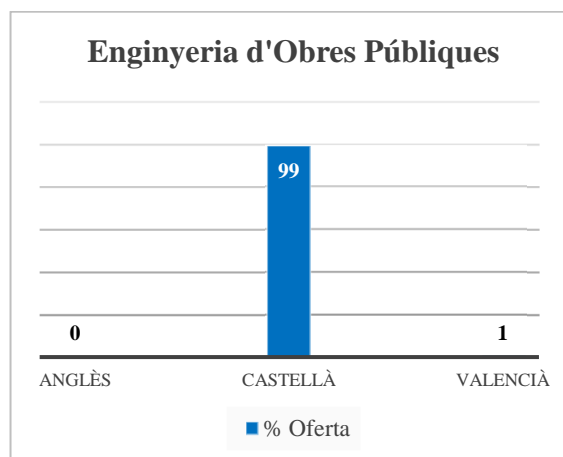

Grau en Enginyeria d'Obres Públiques (campus de Vera)

Oferta de llengua de docència (% de crèdits)	
Anglès	0
Castellà	99
Valencià	1

	Demanda	% sobre el total	Demanda agrupada
Valencià 1a opció	Valencià	1.04	8.16
	Valencià-Anglès	0.46	
	Valencià-Castellà	6.66	
Valencià 2a opció	Anglès - Valencià	0	34.11
	Castellà-Valencià	34.11