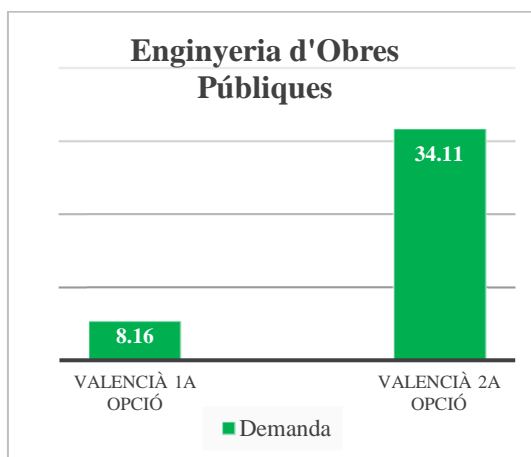

Grau en Enginyeria d'Obres Públiques (campus de Vera)

Oferta de llengua de docència (% de crèdits)	
Anglès	0
Castellà	99
Valencià	1

	Demanda	% sobre el total	Demanda agrupada
Valencià 1a opció	Valencià	1.04	8.16
	Valencià-Anglès	0.46	
	Valencià-Castellà	6.66	
Valencià 2a opció	Anglès - Valencià	0	34.11
	Castellà-Valencià	34.11