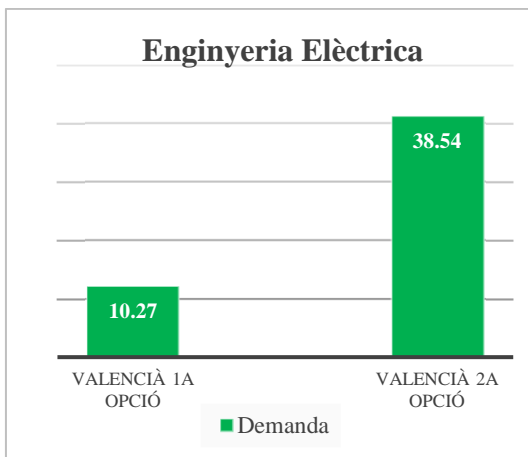

Grau en Enginyeria Elèctrica (campus de Vera)

Oferta de llengua de docència (% de crèdits)	
Anglès	1
Castellà	91
Valencià	8

	Demanda	% sobre el total	Demanda agrupada
Valencià 1a opció	Valencià	0,22	10,27
	Valencià-Anglès	0,53	
	Valencià-Castellà	9,52	
Valencià 2a opció	Anglès - Valencià	0	38,54
	Castellà-Valencià	38,54