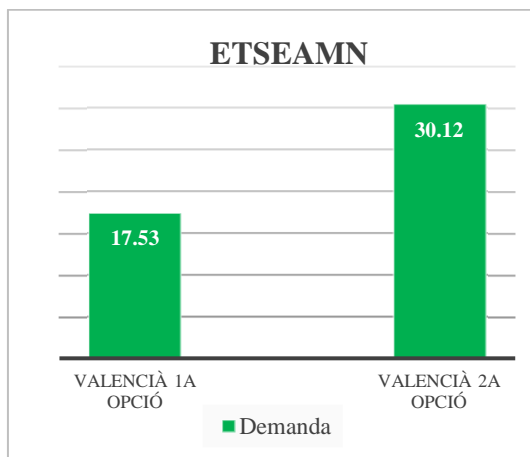

**Escola Tècnica Superior d'Enginyeria Agronòmica i del Medi Natural,  
ETSEAMN (campus de Vera)**

Oferta de llengua de docència (% de crèdits)	
Anglès	7
Castellà	87
Valencià	6

	Demanda	% sobre el total	Demanda agrupada
<b>Valencià 1a opció</b>	Valencià	1,31	17,53
	Valencià-Anglès	1,87	
	Valencià-Castellà	14,35	
<b>Valencià 2a opció</b>	Anglès - Valencià	1,05	30,12
	Castellà-Valencià	29,07	