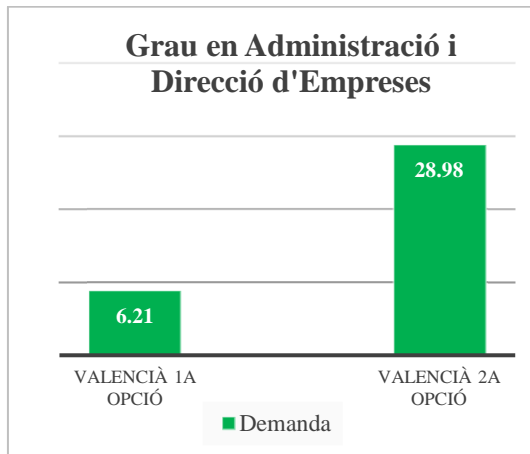

Grau en Administració i Direcció d'Empreses (campus de Vera)

Oferta de llengua de docència (% de crèdits)	
Anglès	16
Castellà	76
Valencià	8

	Demanda	% sobre el total	Demanda agrupada
Valencià 1a opció	Valencià	0,31	6.21
	Valencià-Anglès	0,7	
	Valencià-Castellà	5.2	
Valencià 2a opció	Anglès - Valencià	1.67	28,98
	Castellà-Valencià	27,31