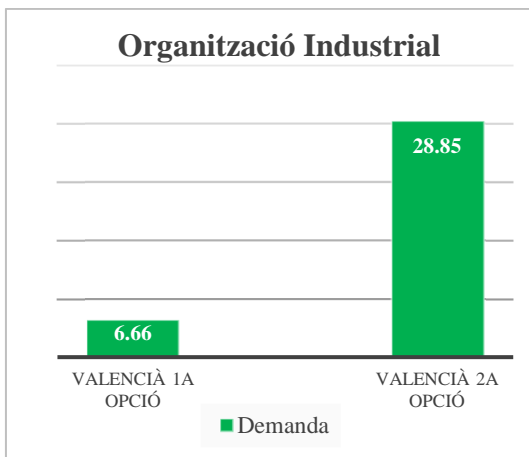

Grau en Organització Industrial (campus de Vera)

Oferta de llengua de docència (% de crèdits)	
Anglès	0
Castellà	84
Valencià	16

	Demanda	% sobre el total	Demanda agrupada
Valencià 1a opció	Valencià	1,01	6,66
	Valencià-Anglès	0	
	Valencià-Castellà	5,65	
Valencià 2a opció	Anglès - Valencià	0,34	28,85
	Castellà-Valencià	28,51