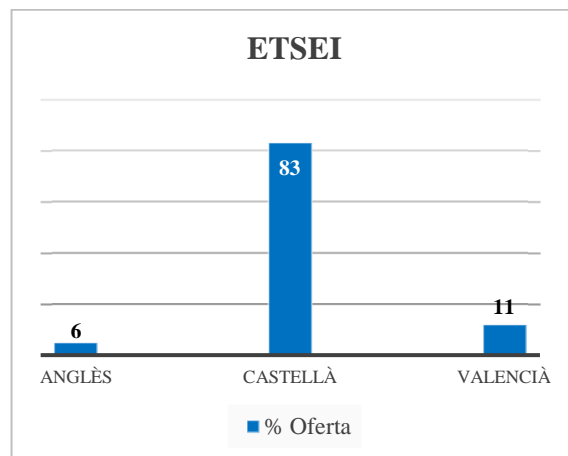

Escola Tècnica Superior d'Enginyers Industrials, ETSEI (campus de Vera)

Oferta de llengua de docència (% de crèdits)	
Anglès	6
Castellà	83
Valencià	11

	Demanda	% sobre el total	Demanda agrupada
Valencià 1a opció	Valencià	0,89	13,02
	Valencià-Anglès	1,34	
	Valencià-Castellà	10,79	
Valencià 2a opció	Anglès - Valencià	0,9	26,34
	Castellà-Valencià	25,44