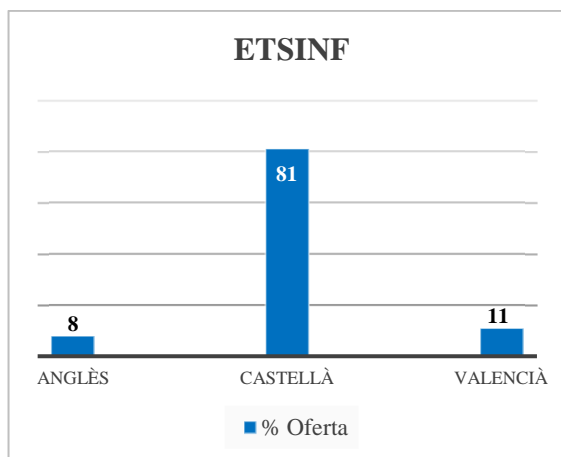

Escola Tècnica Superior d'Enginyeria Informàtica, ETSINF (campus de Vera)

Oferta de llengua de docència (% de crèdits)	
Anglès	8
Castellà	81
Valencià	11

	Demanda	% sobre el total	Demanda agrupada
Valencià 1a opció	Valencià	0,78	13,55
	Valencià-Anglès	2,14	
	Valencià-Castellà	10,63	
Valencià 2a opció	Anglès - Valencià	1,78	27,64
	Castellà-Valencià	25,86