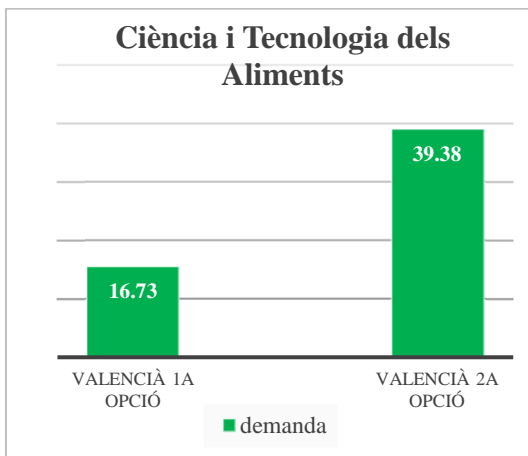

## Grau en Biotecnologia (campus de Vera)

Oferta de llengua de docència (% de crèdits)	
Anglès	22
Castellà	73
Valencià	6

	Demanda	% sobre el total	Demanda agrupada
<b>Valencià 1a opció</b>	Valencià	1,15	11,74
	Valencià-Anglès	2,06	
	Valencià-Castellà	8,53	
<b>Valencià 2a opció</b>	Anglès - Valencià	2,26	16,45
	Castellà-Valencià	14,19	

## Grau en Ciència i Tecnologia dels Aliments (campus de Vera)

Oferta de llengua de docència (% de crèdits)	
Anglès	0
Castellà	94
Valencià	6

	Demanda	% sobre el total	Demanda agrupada
<b>Valencià 1a opció</b>	Valencià	0,31	16,73
	Valencià-Anglès	2,41	
	Valencià-Castellà	14,01	
<b>Valencià 2a opció</b>	Anglès - Valencià	0,63	39,38
	Castellà-Valencià	38,75	