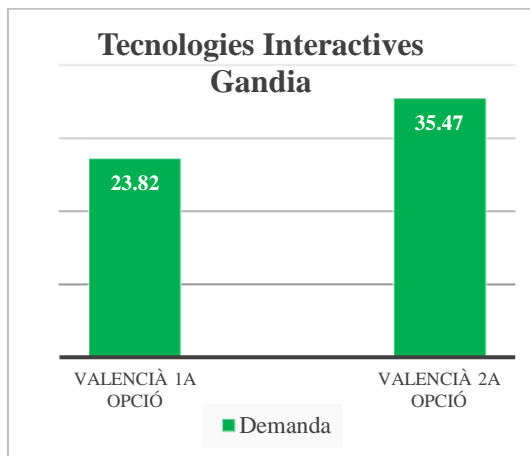

Grau en Tecnologies Interactives (campus de Gandia)

Oferta de llengua de docència (% de crèdits)	
Anglès	0
Castellà	88
Valencià	12

	Demanda	% sobre el total	Demanda agrupada
Valencià 1a opció	Valencià	0.58	28.82
	Valencià-Anglès	1,15	
	Valencià-Castellà	22.09	
Valencià 2a opció	Anglès - Valencià	0	35,47
	Castellà-Valencià	35,47