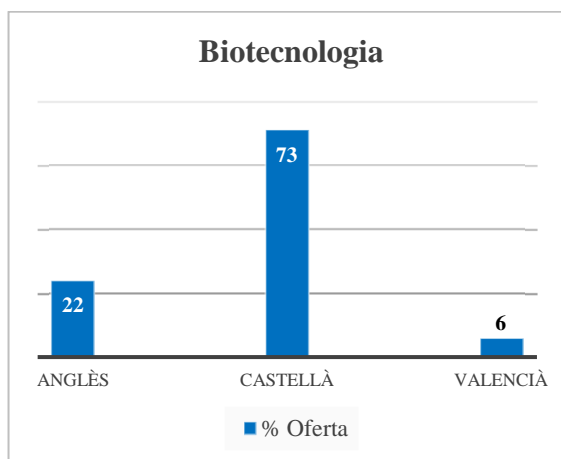

## Grau en Enginyeria Forestal i del Medi Natural (campus de Vera)

Oferta de llengua de docència (% de crèdits)	
Anglès	0
Castellà	97
Valencià	3

	Demanda	% sobre el total	Demanda agrupada
<b>Valencià 1a opció</b>	Valencià	1.66	23.7
	Valencià-Anglès	1.02	
	Valencià-Castellà	21.02	
<b>Valencià 2a opció</b>	Anglès - Valencià	0.51	34.38
	Castellà-Valencià	33.87	

## Grau en Biotecnologia (campus de Vera)

Oferta de llengua de docència (% de crèdits)	
Anglès	22
Castellà	73
Valencià	6

	Demanda	% sobre el total	Demanda agrupada
<b>Valencià 1a opció</b>	Valencià	1,15	11,74
	Valencià-Anglès	2,06	
	Valencià-Castellà	8,53	
<b>Valencià 2a opció</b>	Anglès - Valencià	2,26	16,45
	Castellà-Valencià	14,19	