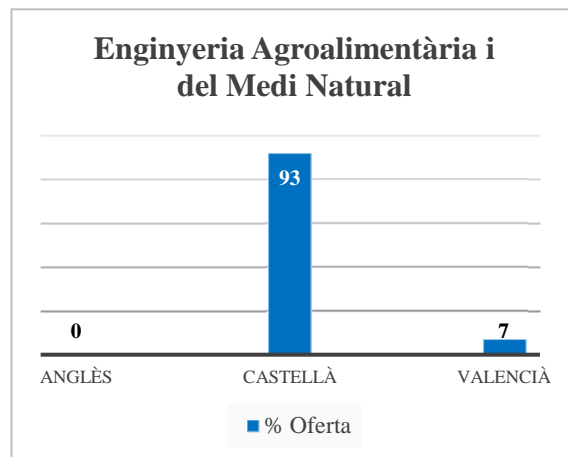

Grau en Enginyeria Agroalimentària i del Medi Natural (campus de Vera)

Oferta de llengua de docència (% de crèdits)	
Anglès	0
Castellà	93
Valencià	7

	Demanda	% sobre el total	Demanda agrupada
Valencià 1a opció	Valencià	2,06	20,97
	Valencià-Anglès	1,66	
	Valencià-Castellà	17,25	
Valencià 2a opció	Anglès - Valencià	0,43	34,63
	Castellà-Valencià	34,20