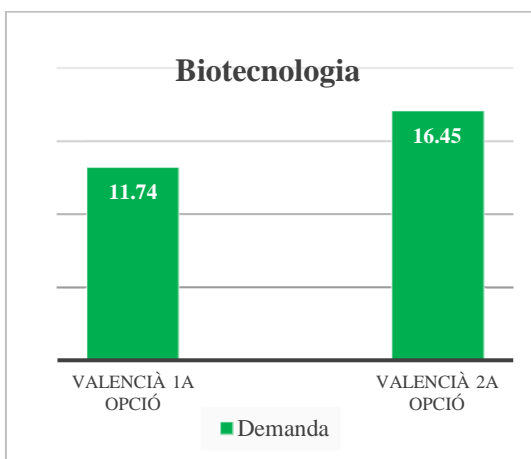

## Grau en Enginyeria Forestal i del Medi Natural (campus de Vera)

Oferta de llengua de docència (% de crèdits)	
Anglès	0
Castellà	97
Valencià	3

	Demanda	% sobre el total	Demanda agrupada
<b>Valencià 1a opció</b>	Valencià	1.66	23.7
	Valencià-Anglès	1.02	
	Valencià-Castellà	21.02	
<b>Valencià 2a opció</b>	Anglès - Valencià	0.51	34.38
	Castellà-Valencià	33.87	

## Grau en Biotecnologia (campus de Vera)

Oferta de llengua de docència (% de crèdits)	
Anglès	22
Castellà	73
Valencià	6

	Demanda	% sobre el total	Demanda agrupada
<b>Valencià 1a opció</b>	Valencià	1,15	11,74
	Valencià-Anglès	2,06	
	Valencià-Castellà	8,53	
<b>Valencià 2a opció</b>	Anglès - Valencià	2,26	16,45
	Castellà-Valencià	14,19	