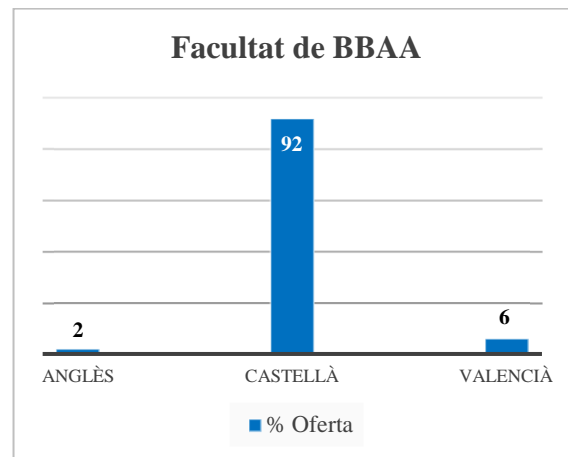

Facultat de Belles Arts, BBAA (campus de Vera)

Oferta de llengua de docència (% de crèdits)	
Anglès	2
Castellà	92
Valencià	6

	Demanda	% sobre el total	Demanda agrupada
Valencià 1a opció	Valencià	1,65	20.44
	Valencià-Anglès	2,17	
	Valencià-Castellà	16.62	
Valencià 2a opció	Anglès - Valencià	0,69	35.08
	Castellà-Valencià	34.39