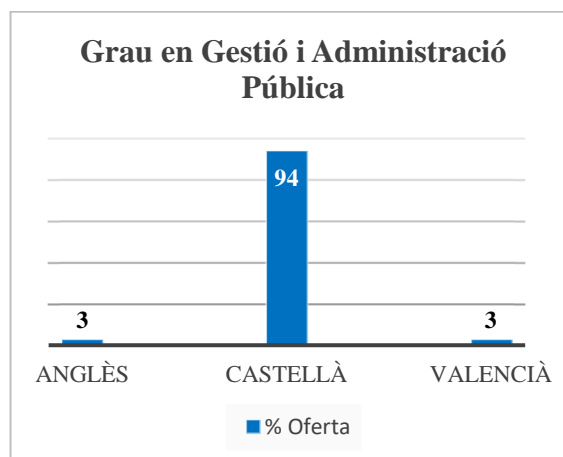

Grau en Gestió i Administració Pública (campus de Vera)

Oferta de llengua de docència (% de crèdits)	
Anglès	3
Castellà	94
Valencià	3

	Demanda	% sobre el total	Demanda agrupada
Valencià 1a opció	Valencià	0,98	12,9
	Valencià-Anglès	1,08	
	Valencià-Castellà	10,84	
Valencià 2a opció	Anglès - Valencià	0	49,77
	Castellà-Valencià	49,77