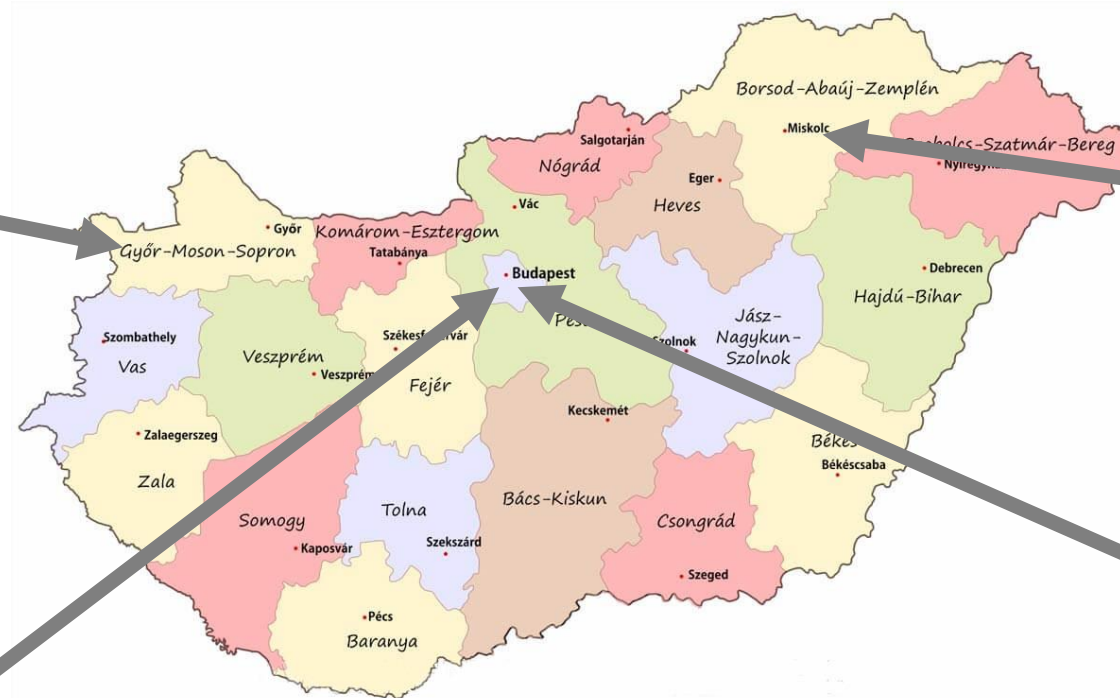

Hungria

NYUGAT-MAGYARORSZAGI
EGYETEM
(HU SOPRON01)

[//www.uniwest.hu/index.php/458/
?&L=4](http://www.uniwest.hu/index.php/458/?&L=4)

Idioma: English
Deadline: A: 15-may
B: 15-nov

EÖTVÖS LORÁND
TUDOMÁNYEGYETEM
(HU BUDAPES01)

lazarus.elte.hu

Idioma: Hungarian/English
Deadline: A: 30-may
B: 30-nov

MISKOLCI EGYETEM
(HU MISKOLC01)

foldrajz.uni-miskolc.hu

Idioma: English
Deadline: A: 31-may
B: 30-nov

ÓBUDAI EGYETEM
(HU BUDAPES16)

www.amk.uni-obuda.hu

Idioma: Hungarian/English
Deadline: A: 15-may
B: 20-nov