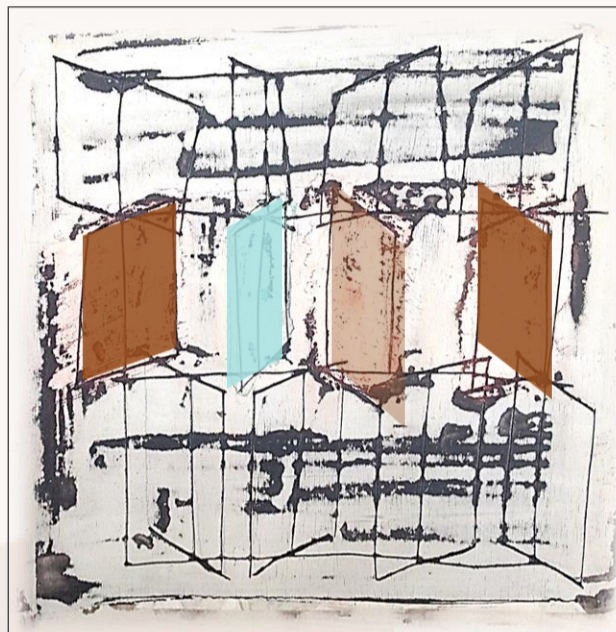

PROYECTO COLABORATIVO

“ARTE CONTEMPORÁNEO EN RUTA”

GRÁFICA ESTRUCTURAL

y LA EDICIÓN DE ARTISTA

Inauguración:

16 de marzo 2024, a las 12.30h

Hasta el 7 de Abril

C/ López Chicheri, 4