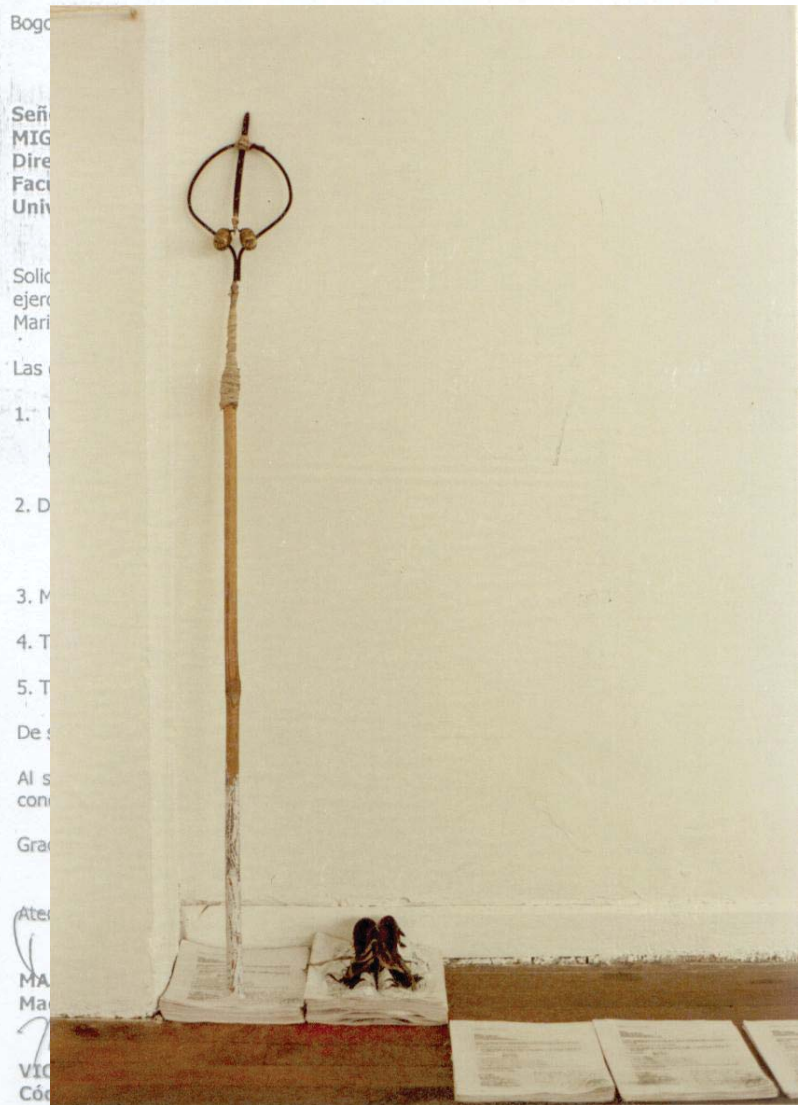

**Espacio en extensión**  
Instalación con luz y sonido  
2004-2005

**Revelación**  
Intervención en muro y  
piso  
2005

Semestre: III  
Facultad Artes Plásticas UNAL

**Silencio de un rebaño**  
Bloques de cartas,  
zapatos, báculo  
160x200x50 cm  
2001

un tiempo mejor  
estudiamos la solitud

**De corazón**  
Chocolate, madera,  
seda roja  
150x60x60 cm  
2001

**El - Nosotros - Ella**  
Acrílico e hilo sobre  
papel entelado  
40x115 cm  
2007

**Morera**

Grafito e hilo sobre papel  
Serie de 25 piezas de 25x15 cm c/u  
2007

**Templanza**  
Grafito e hilo  
sobre papel  
Dos piezas de 53x103  
cm  
2010