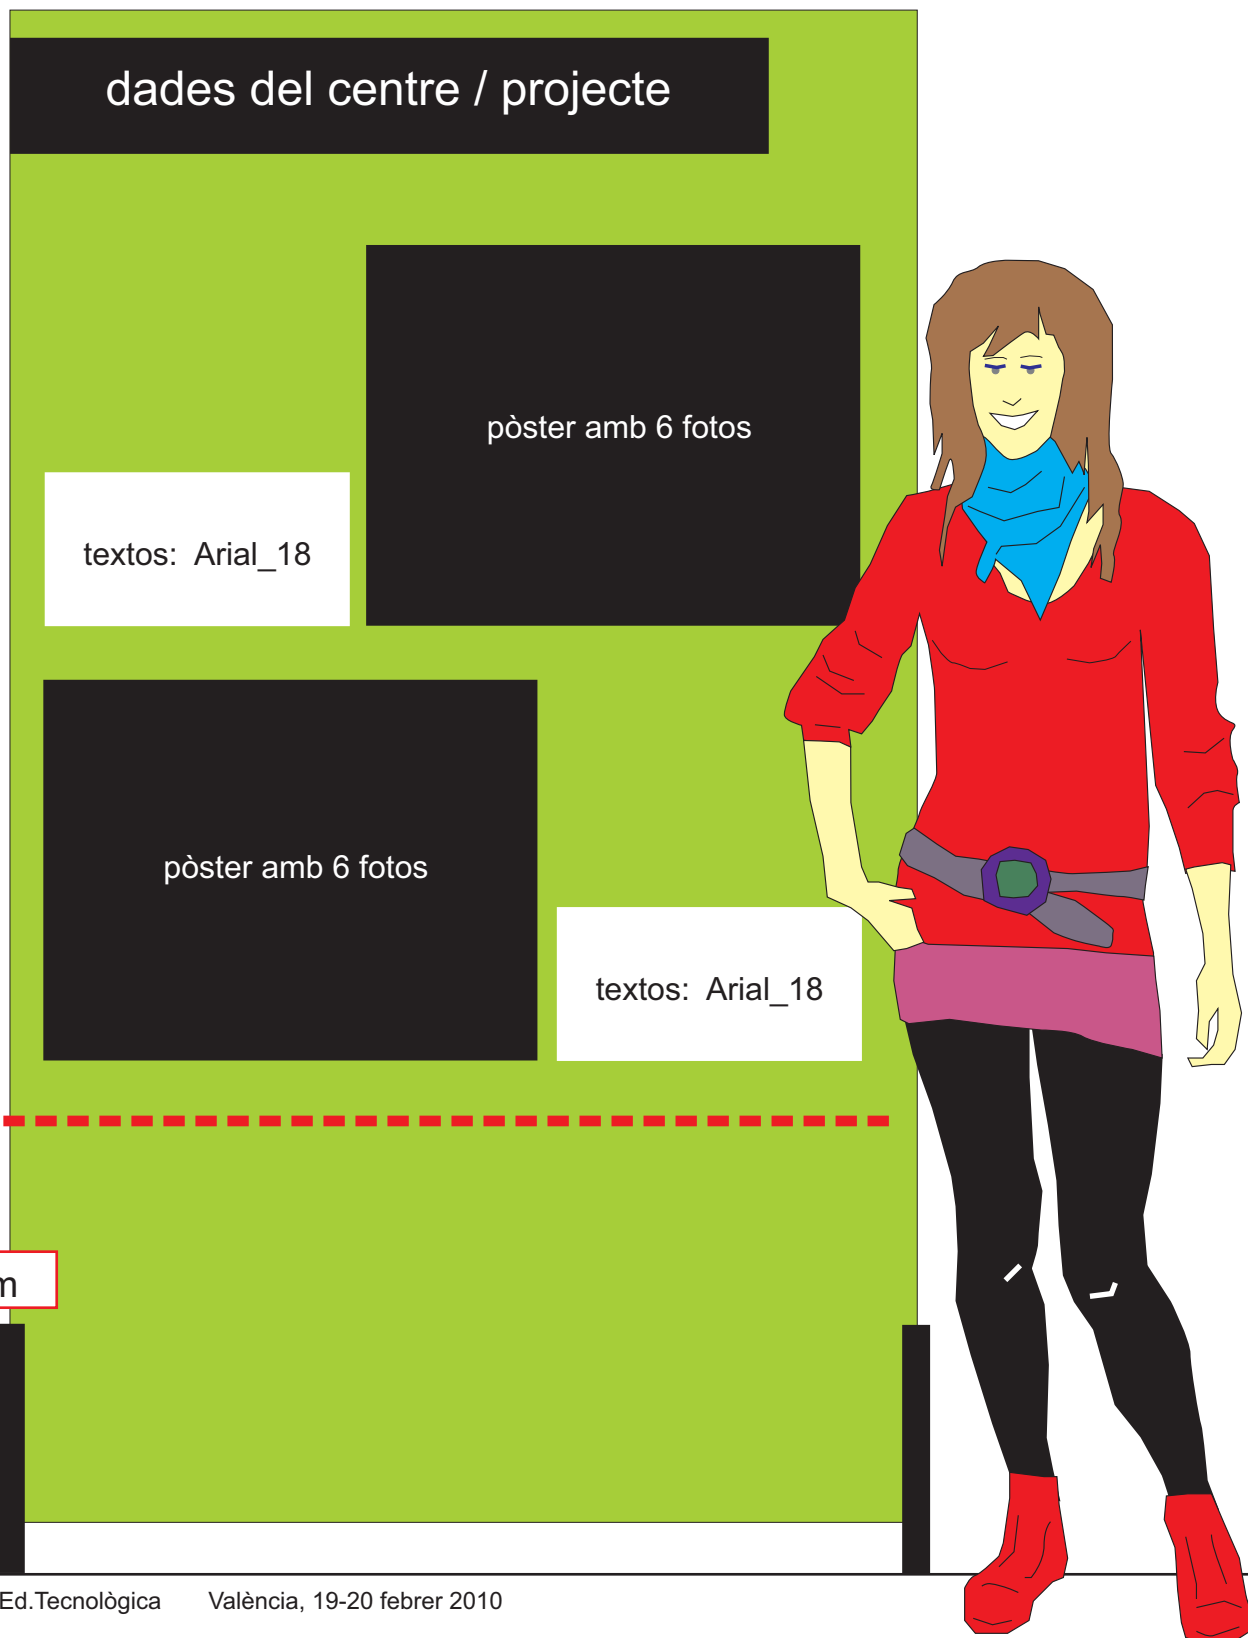

- a) Mural aglomerat 2000x1200x25 mm  
fotos apegades sobre 2 cartolines color negra 650x500 mm (format horitzontal)

- b) Mural aglomerat 2000x1200x25 mm  
fotos apegades sobre 3 cartolines de color negre 650x500 mm (1 horitzontal, 2 vertical)

- c) Taula estàndar 1900x95x25 mm  
projectes constructius situats sobre taula

textos: Arial\_18

dades del centre / projecte

d) Exemple de cómo distribuir les fotos en l'espai de la cartolina de 650x500 mm