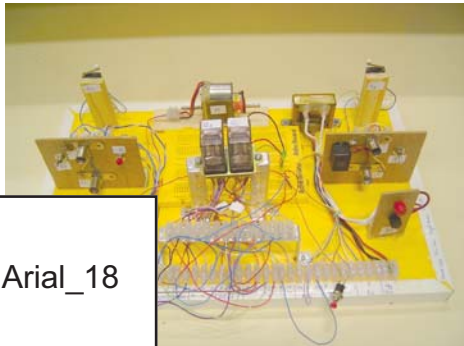

- a) Mural aglomerat 2000x1200x25 mm  
fotos apegades sobre 2 cartolines color negra 650x500 mm (format horitzontal)

- b) Mural aglomerat 2000x1200x25 mm  
fotos apegades sobre 3 cartolines de color negre 650x500 mm (1 horitzontal, 2 vertical)

- c) Taula estàndar 1900x95x25 mm  
projectes constructius situats sobre taula

textos: Arial\_18

dades del centre / projecte

d) Exemple de cómo distribuir les fotos en l'espai de la cartolina de 650x500 mm