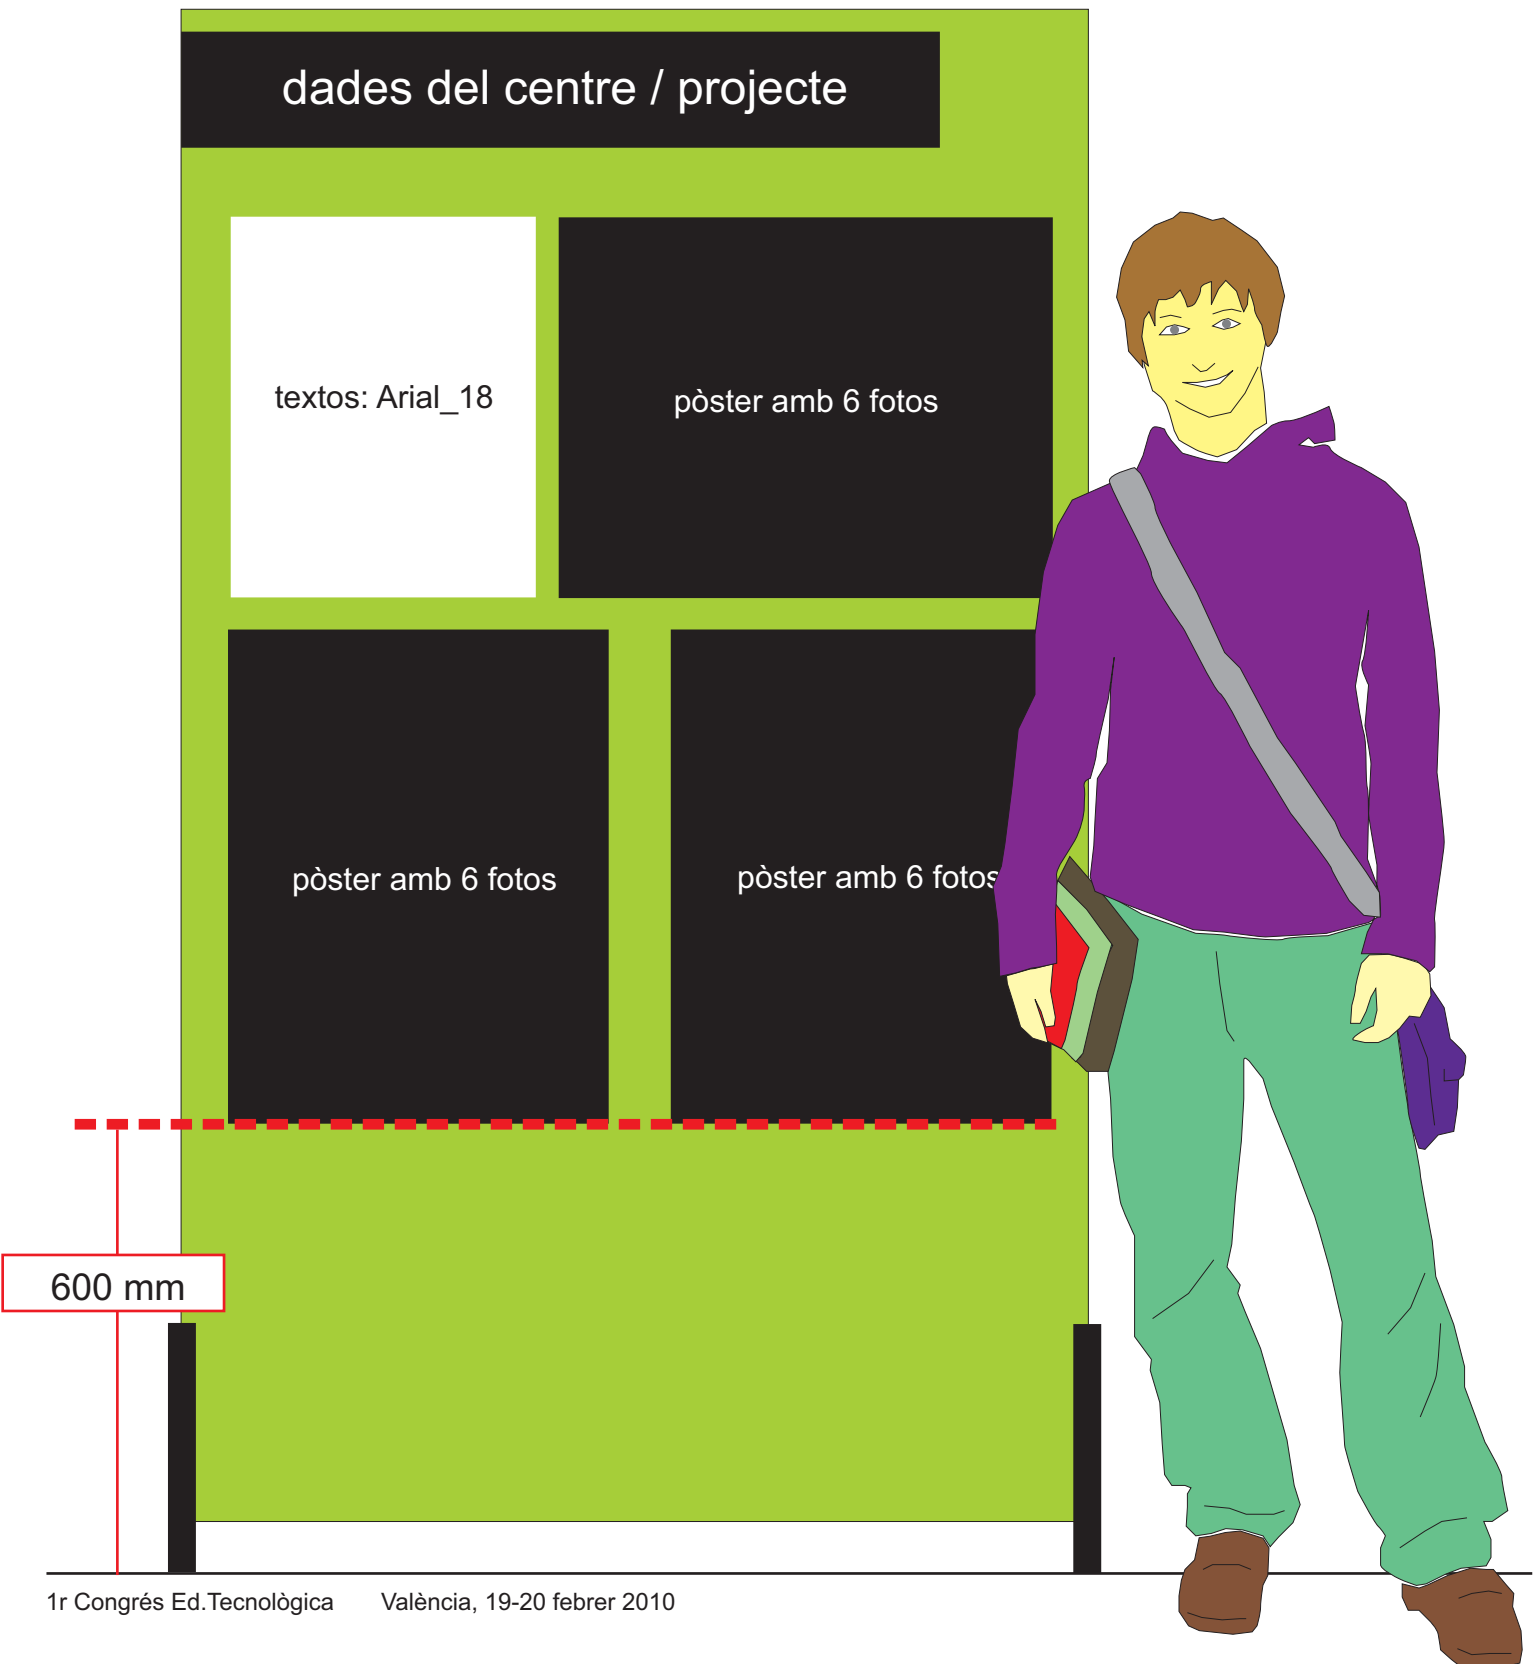

- a) Mural aglomerat 2000x1200x25 mm  
fotos apegades sobre 2 cartolines color negra 650x500 mm (format horitzontal)

- b) Mural aglomerat 2000x1200x25 mm  
fotos apegades sobre 3 cartolines de color negre 650x500 mm (1 horitzontal, 2 vertical)

- c) Taula estàndar 1900x95x25 mm  
projectes constructius situats sobre taula

textos: Arial\_18

dades del centre / projecte

d) Exemple de cómo distribuir les fotos en l'espai de la cartolina de 650x500 mm