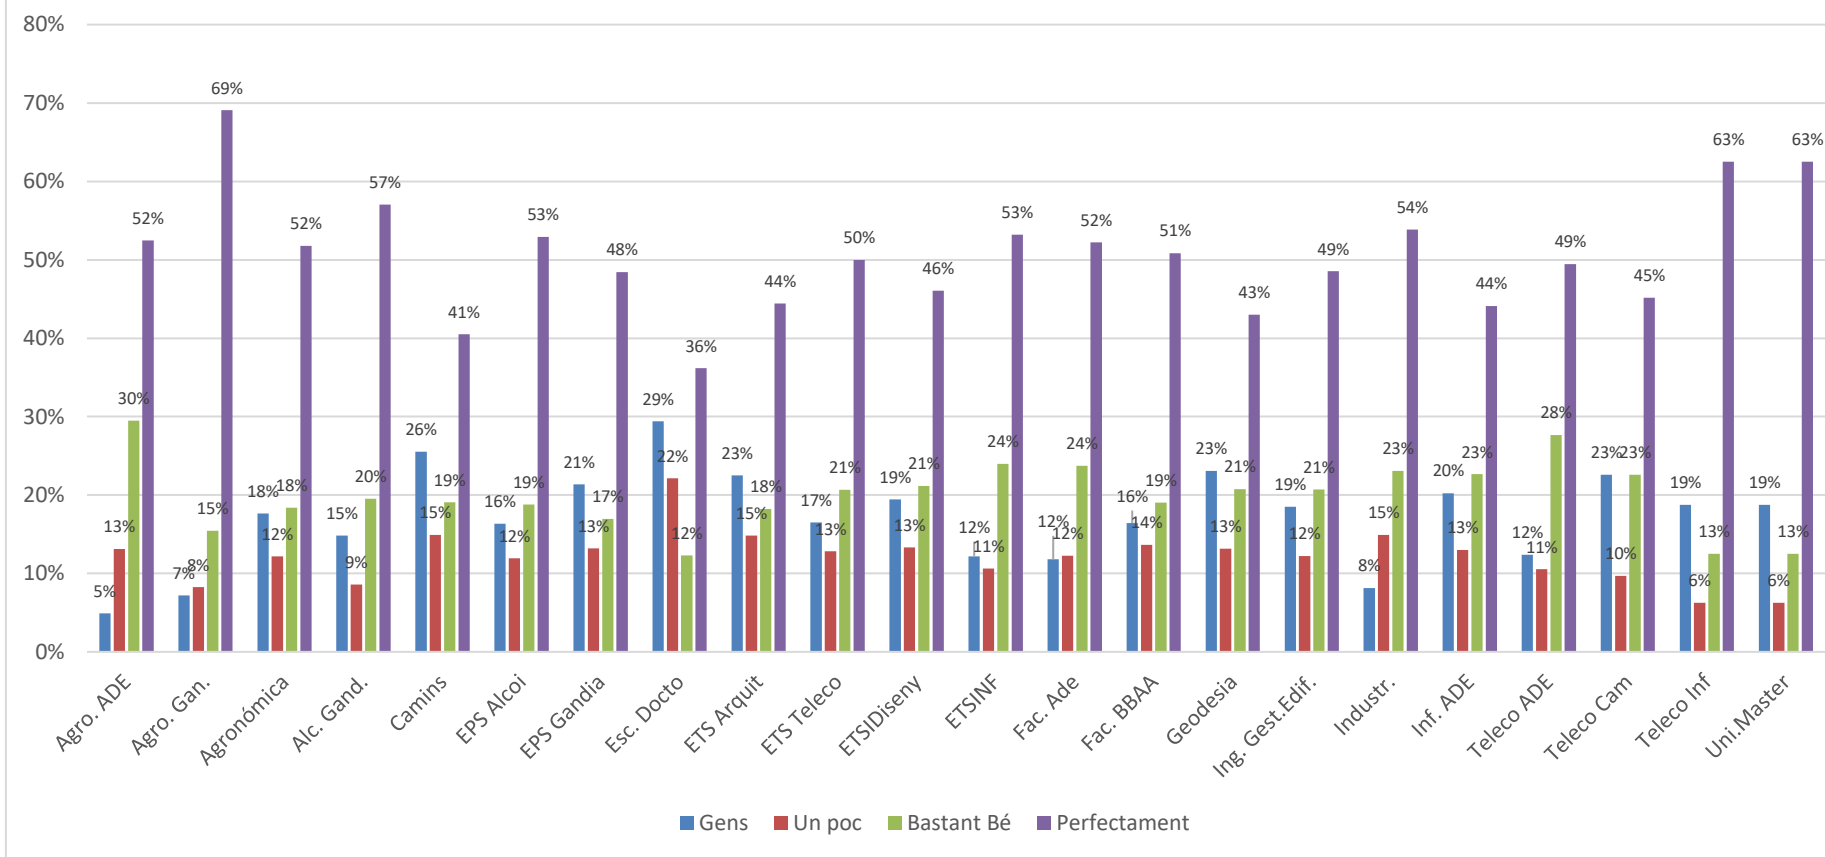

SERVEI DE PROMOCIÓ I
NORMALITZACIÓ LINGÜÍSTICA

1.2. Nivell de coneixement del valencià dels alumnes matriculats en el curs 2022-2023 per centre

SERVEI DE PROMOCIÓ I
NORMALITZACIÓ LINGÜÍSTICA

Alumnes que saben llegir en valencià per centres 2022-2023