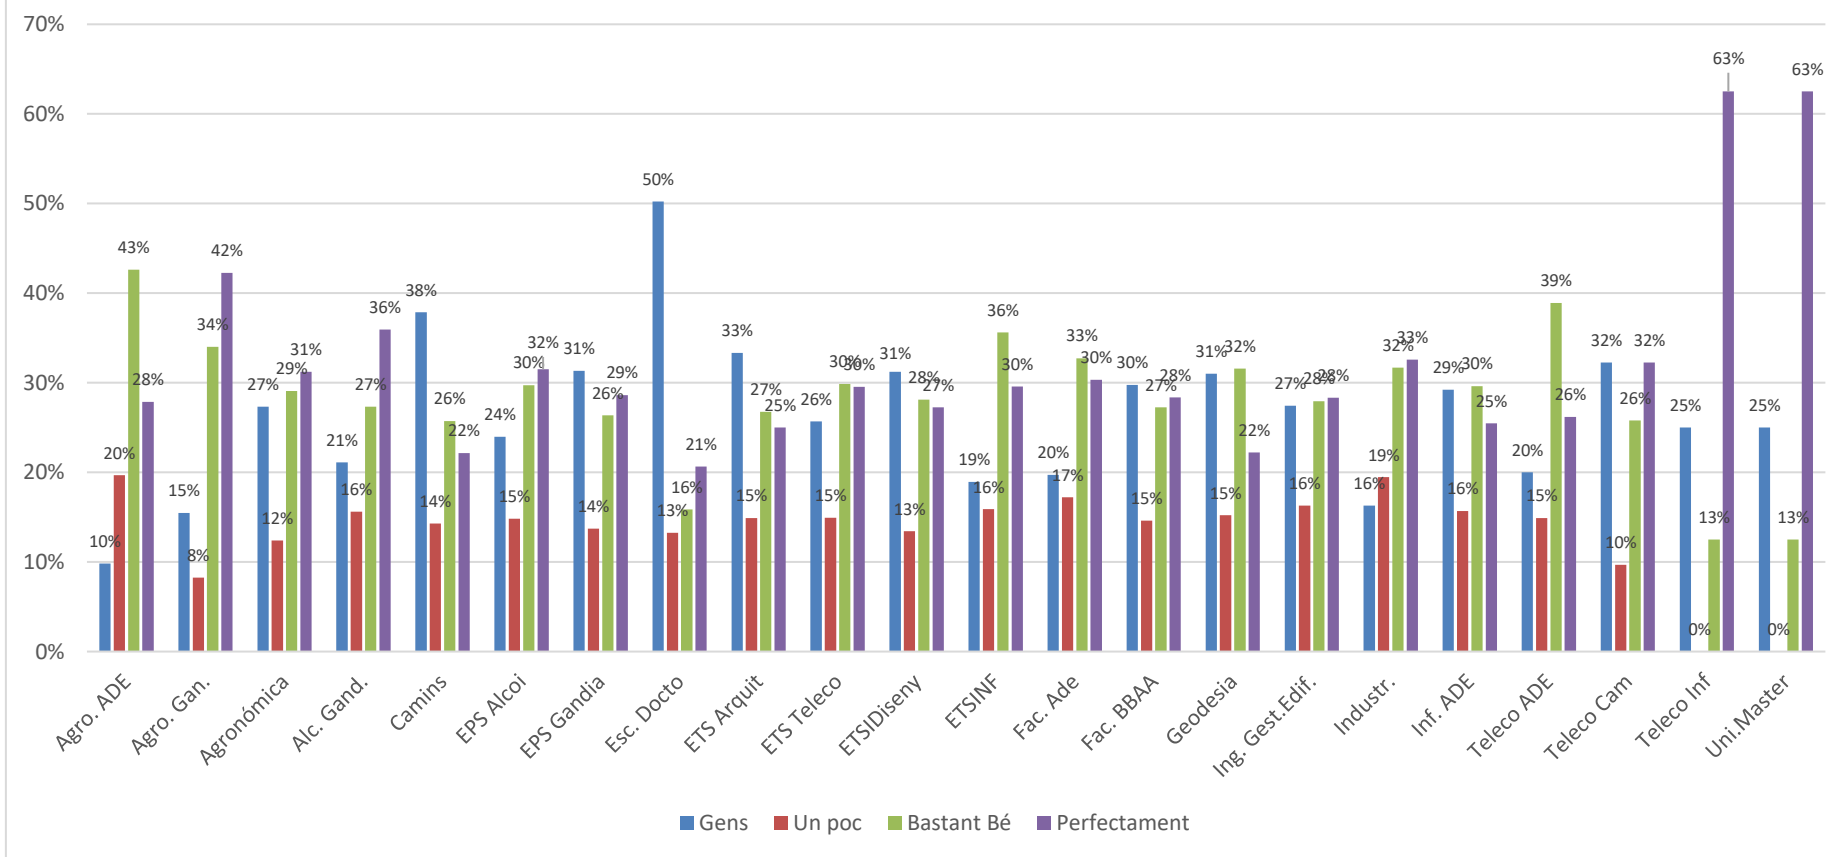

Alumnes que entenen el valencià per centres 2022-2023

SERVEI DE PROMOCIÓ I
NORMALITZACIÓ LINGÜÍSTICA