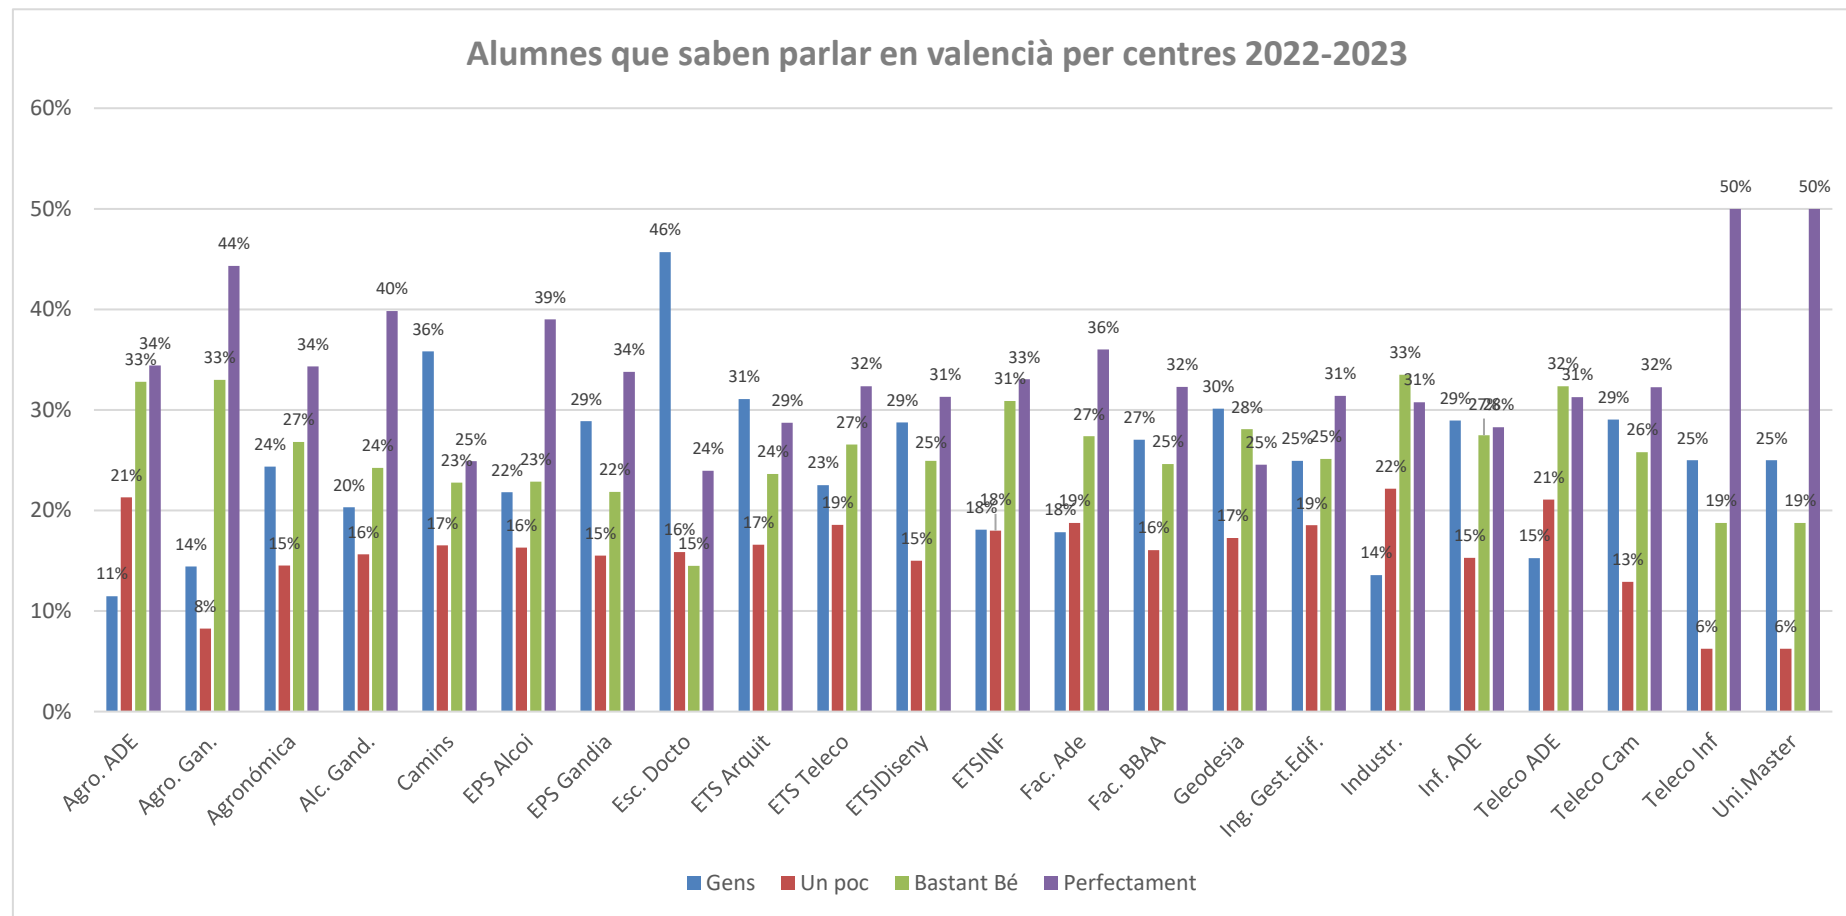

SERVEI DE PROMOCIÓ I
NORMALITZACIÓ LINGÜÍSTICA

1.2. Nivell de coneixement del valencià dels alumnes matriculats en el curs 2022-2023 per centre

SERVEI DE PROMOCIÓ I
NORMALITZACIÓ LINGÜÍSTICA

Alumnes que saben llegir en valencià per centres 2022-2023