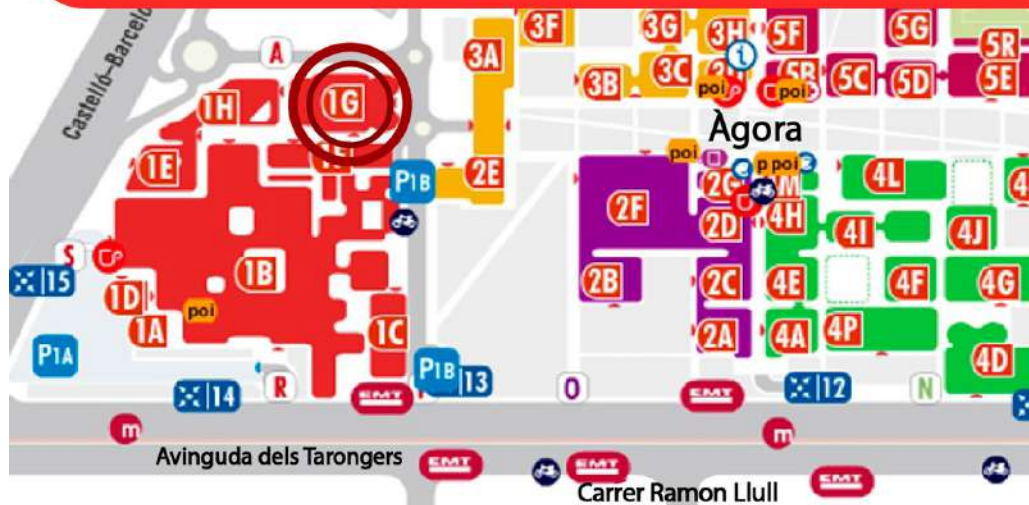

PROVES D'ACREDITACIÓ DE VALENCIÀ

CAMPUS DE VALÈNCIA

Nivell C1. Prova oral: 26 de maig, de vesprada

Edifici 1G (ETS d'Enginyeria Informàtica)

Aula de crida: 0.5 (planta baixa)