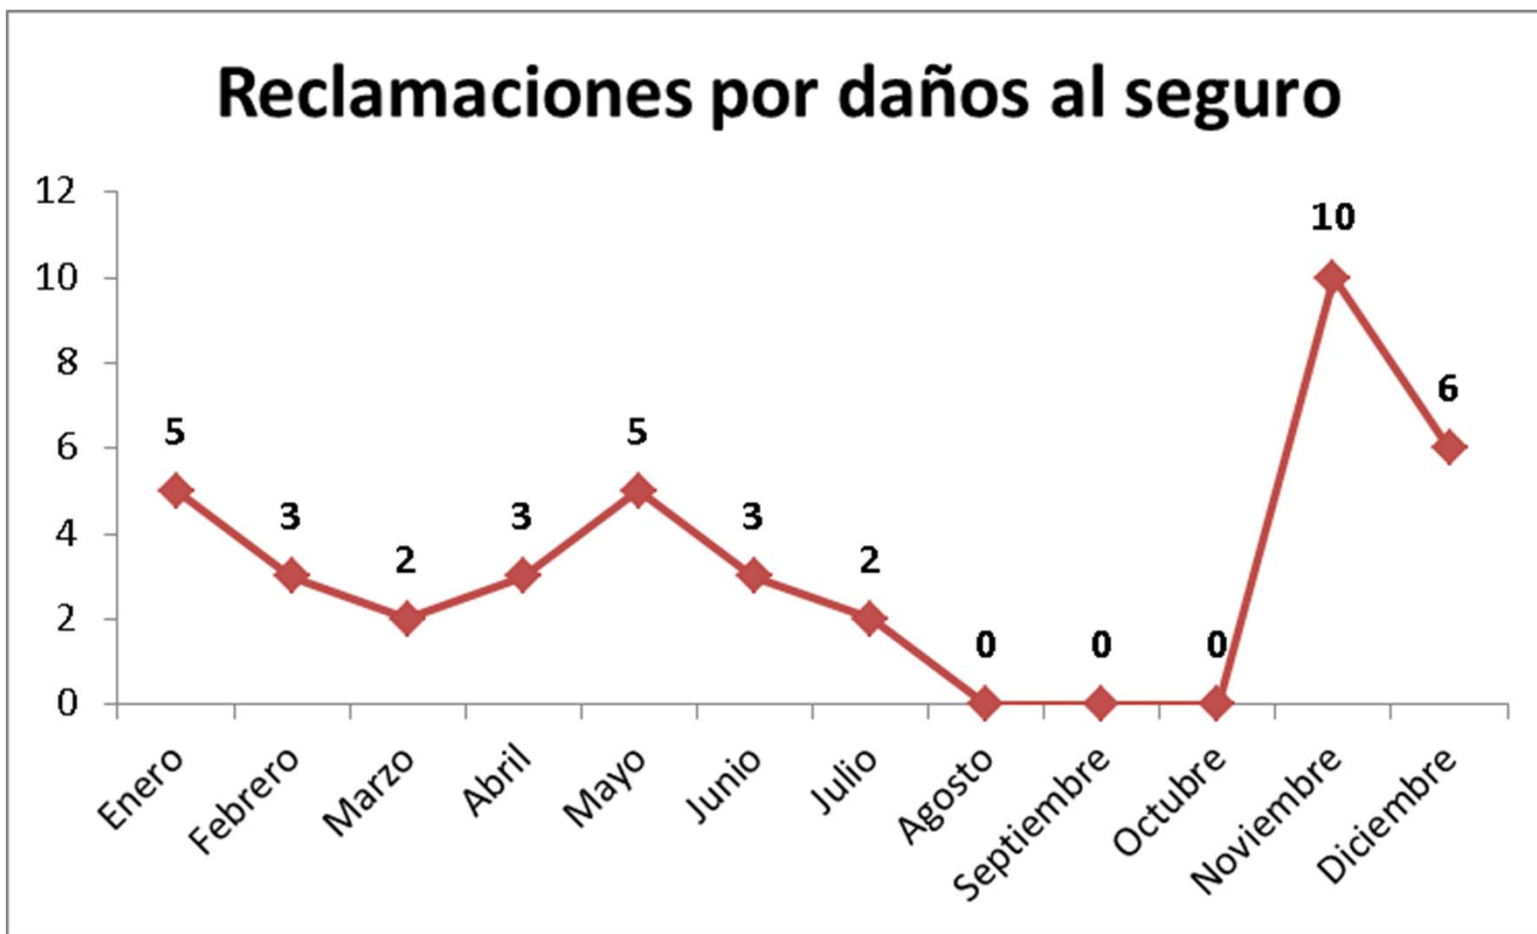

Procedimientos disciplinarios

Indicadores de actividad

Procedimientos disciplinarios: media plazos días

Indicadores de rendimiento

Procedimientos de actuaciones previas

Indicadores de actividad

Procedimientos de actuaciones previas: media plazos días

Indicadores de actividad

Indicadores de actividad

Indicadores de actividad

Indicadores de actividad

Indicadores de actividad

UNIVERSITAT
POLITÈCNICA
DE VALÈNCIA

SERVICIO DE NORMATIVA E INSPECCIÓN

**VLC/
CAMPUS**
VALENCIA, INTERNATIONAL
CAMPUS OF EXCELLENCE