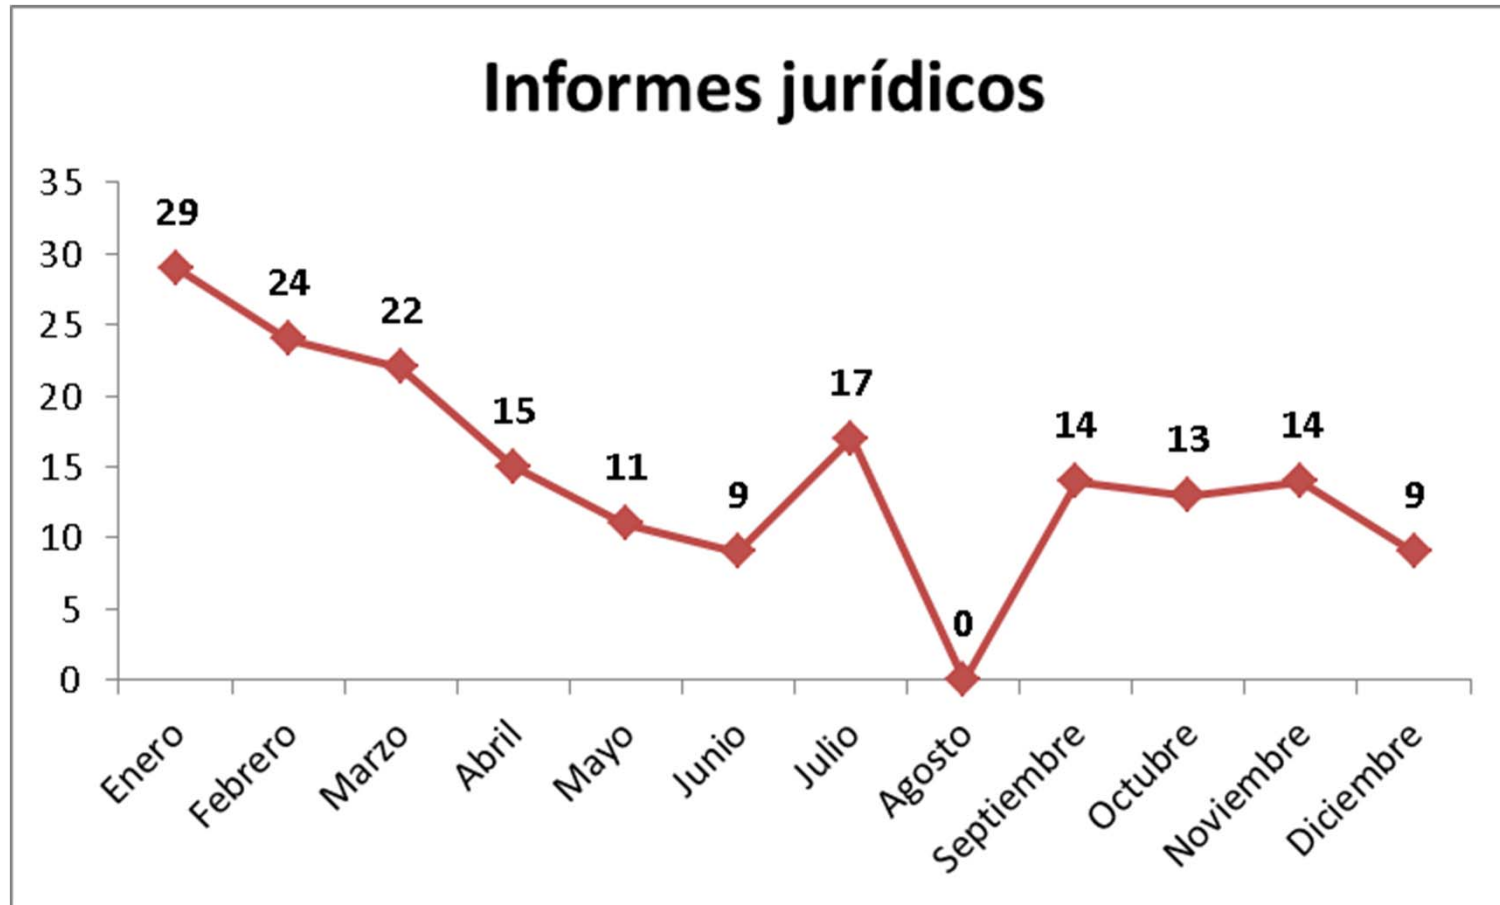

Indicadores de actividad

Acuerdos, convenios y contratos: media plazos días

Indicadores de rendimiento

Informes jurídicos

Indicadores de actividad

Informes jurídicos: media plazos días

Indicadores de rendimiento

Edición del Butlletí de la Universitat Politècnica de València

Indicadores de actividad

Edición del Butlletí Oficial de la Universitat Politècnica de València: media plazos días

Indicadores de rendimiento

Procedimientos disciplinarios

Indicadores de actividad

Procedimientos disciplinarios: media plazos días

Indicadores de rendimiento

Procedimientos de actuaciones previas

Indicadores de actividad

Procedimientos de actuaciones previas: media plazos días