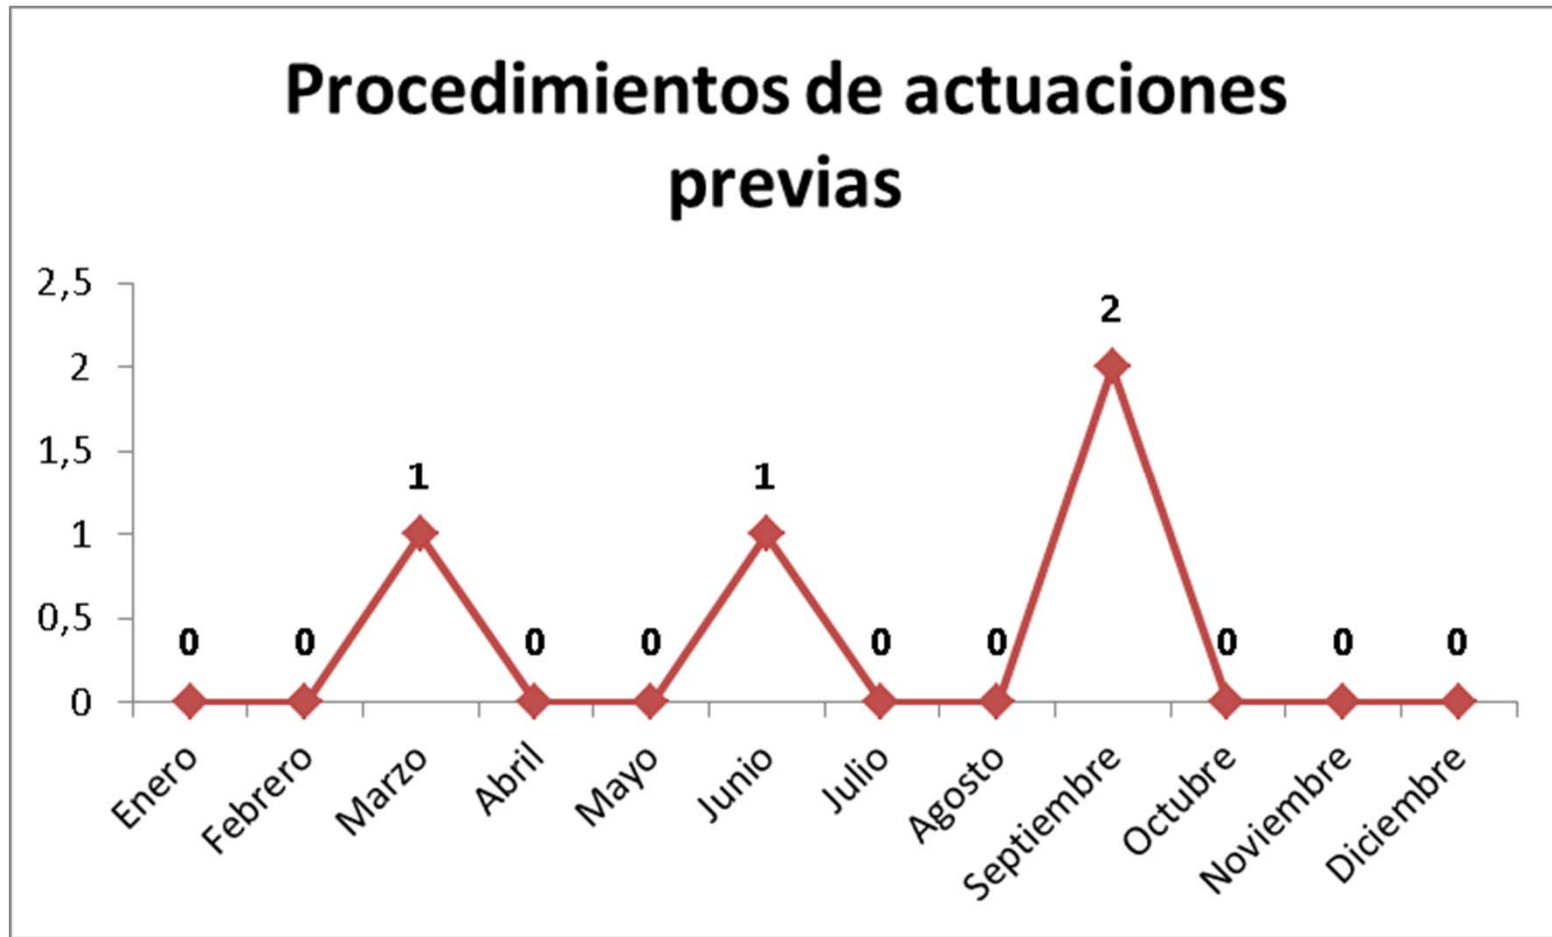

Procedimientos disciplinarios

Indicadores de actividad

Procedimientos disciplinarios: media plazos días

Indicadores de rendimiento

Procedimientos de actuaciones previas

Indicadores de actividad

Procedimientos de actuaciones previas: media plazos días

Indicadores de actividad

Indicadores de actividad

Indicadores de actividad

Indicadores de actividad

Indicadores de actividad

UNIVERSITAT
POLITÈCNICA
DE VALÈNCIA

SERVICIO DE NORMATIVA E INSPECCIÓN

**VLC/
CAMPUS**
VALENCIA, INTERNATIONAL
CAMPUS OF EXCELLENCE