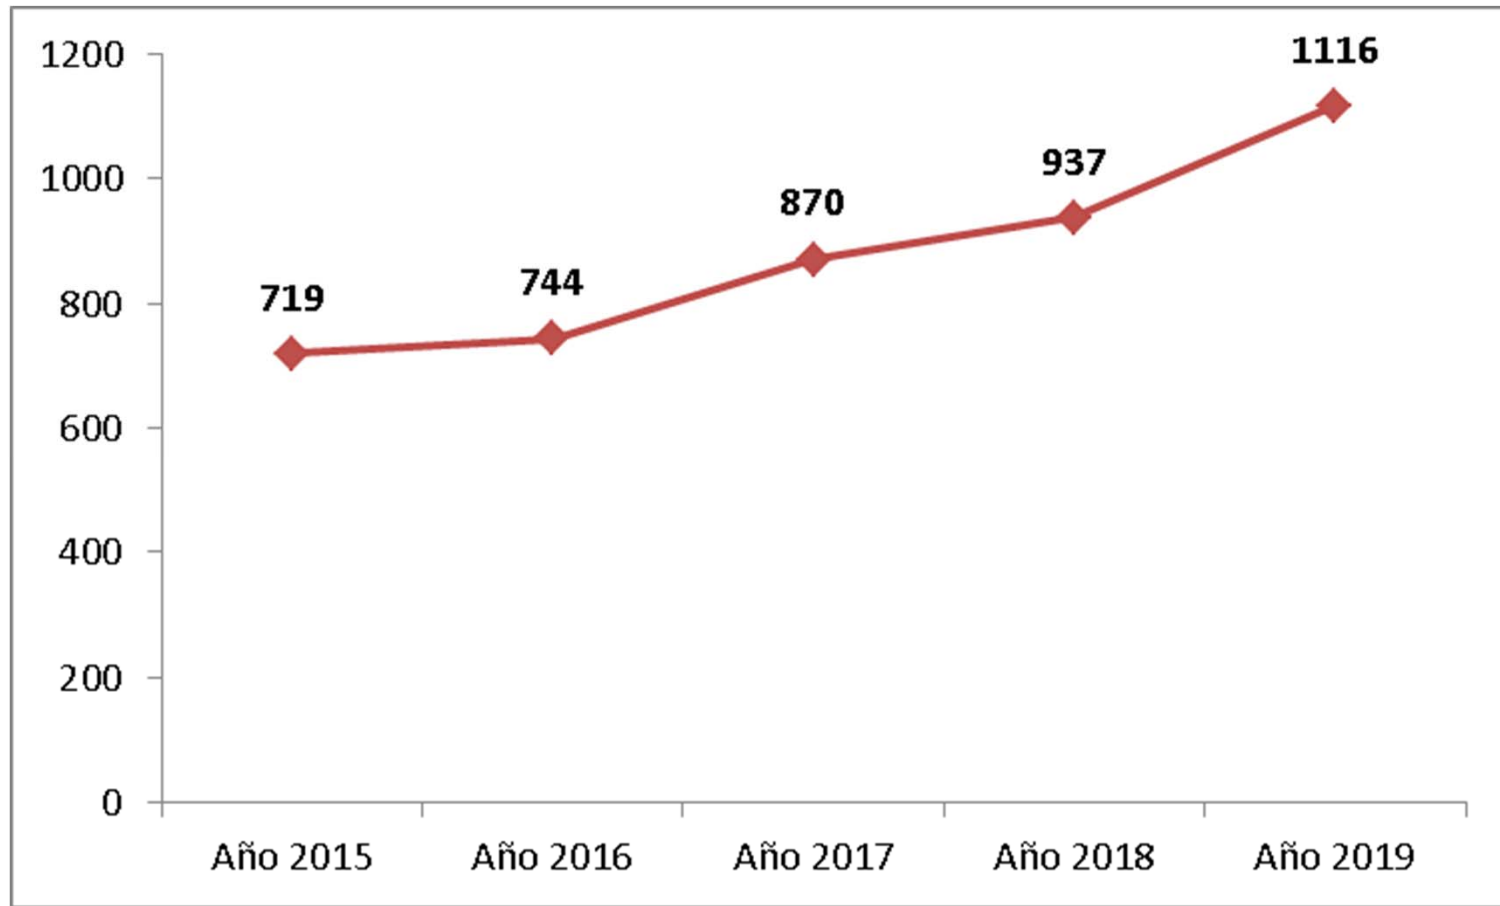

UNIVERSITAT
POLITÈCNICA
DE VALÈNCIA

SERVICIO DE NORMATIVA E INSPECCIÓN

MEMORIA DE ACTIVIDADES AÑO 2019

Funciones

SERVICIO DE NORMATIVA E INSPECCIÓN

Indicadores actividad periodo 2015/2019

Indicadores actividad a1o 2019