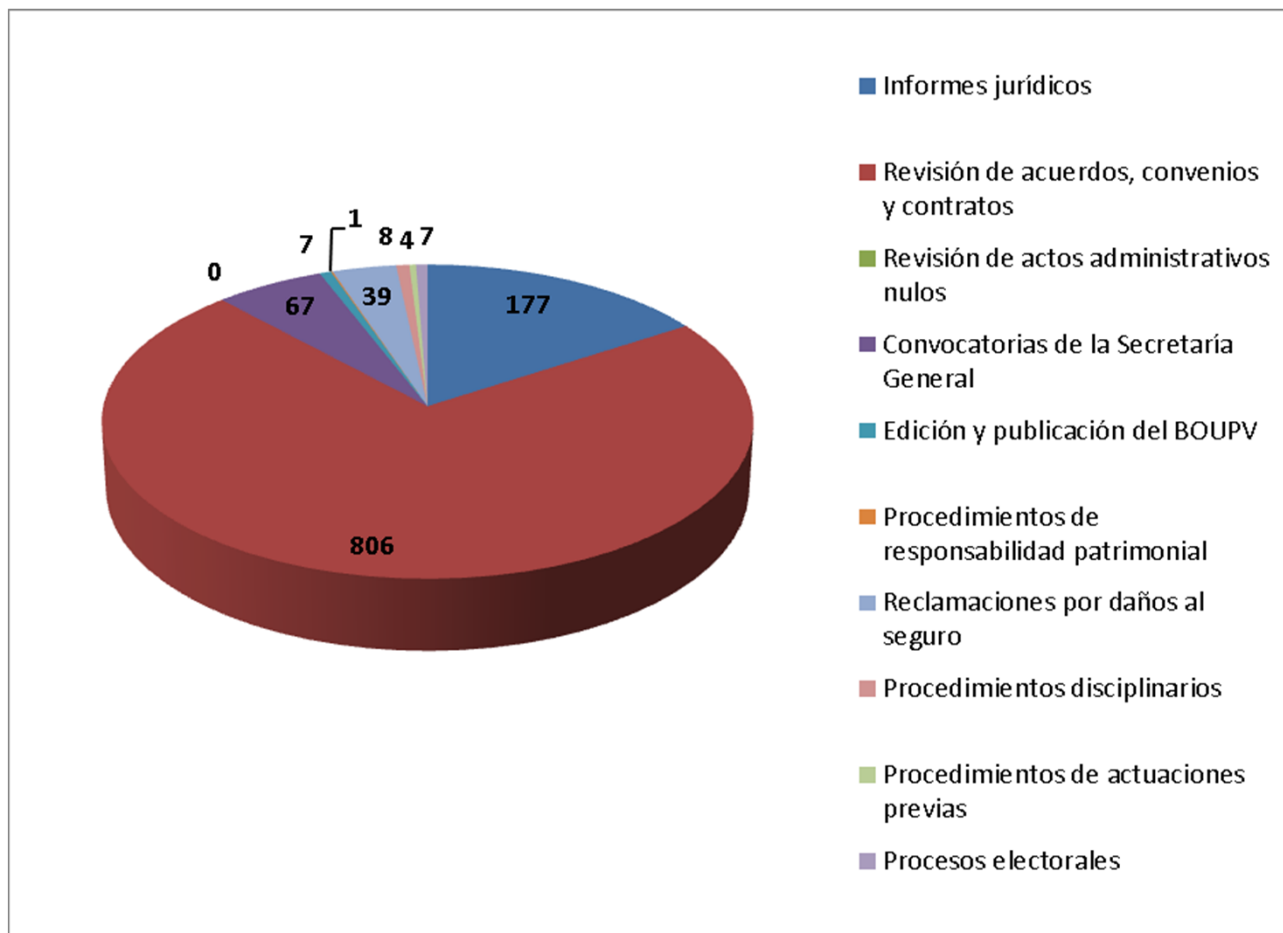

UNIVERSITAT
POLITÈCNICA
DE VALÈNCIA

SERVICIO DE NORMATIVA E INSPECCIÓN

MEMORIA DE ACTIVIDADES AÑO 2019

Funciones

SERVICIO DE NORMATIVA E INSPECCIÓN

Indicadores actividad periodo 2015/2019

Indicadores actividad a1o 2019

Indicadores actividad mensuales año 2019

Procedencia Entidades UPV

SERVICIO DE NORMATIVA E INSPECCIÓN

Procedencia por funciones

SERVICIO DE NORMATIVA E INSPECCIÓN

Indicadores de rendimiento

Acuerdos, convenios y contratos