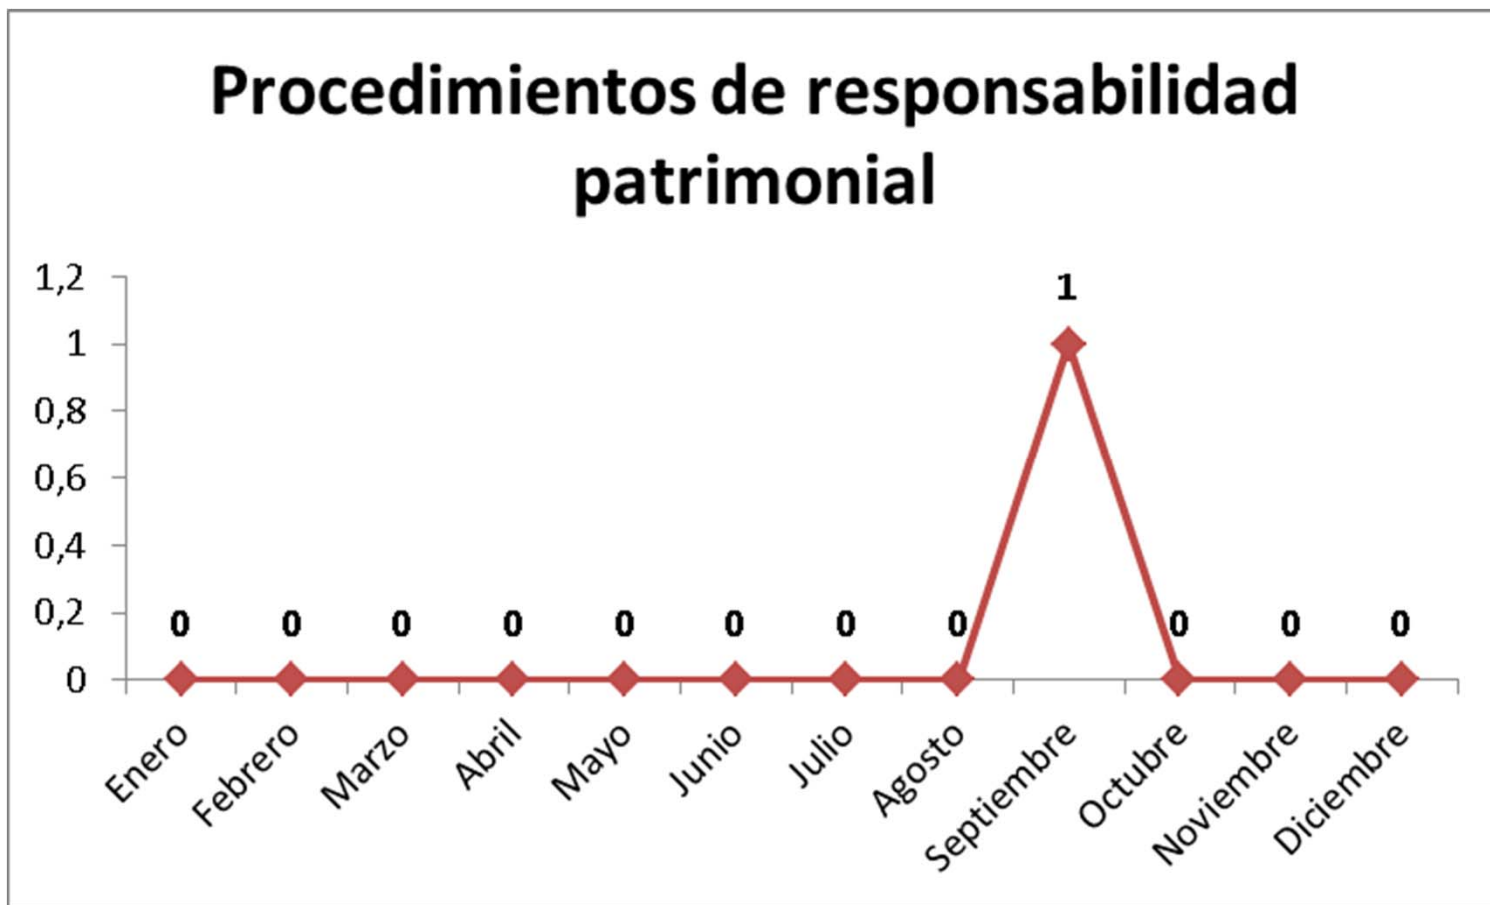

Procedimientos disciplinarios

Indicadores de actividad

Procedimientos disciplinarios: media plazos días

Indicadores de rendimiento

Procedimientos de actuaciones previas

Indicadores de actividad

Procedimientos de actuaciones previas: media plazos días

Indicadores de actividad

Indicadores de actividad

Indicadores de actividad

Indicadores de actividad

Indicadores de actividad

UNIVERSITAT
POLITÈCNICA
DE VALÈNCIA

SERVICIO DE NORMATIVA E INSPECCIÓN

**VLC/
CAMPUS**
VALENCIA, INTERNATIONAL
CAMPUS OF EXCELLENCE