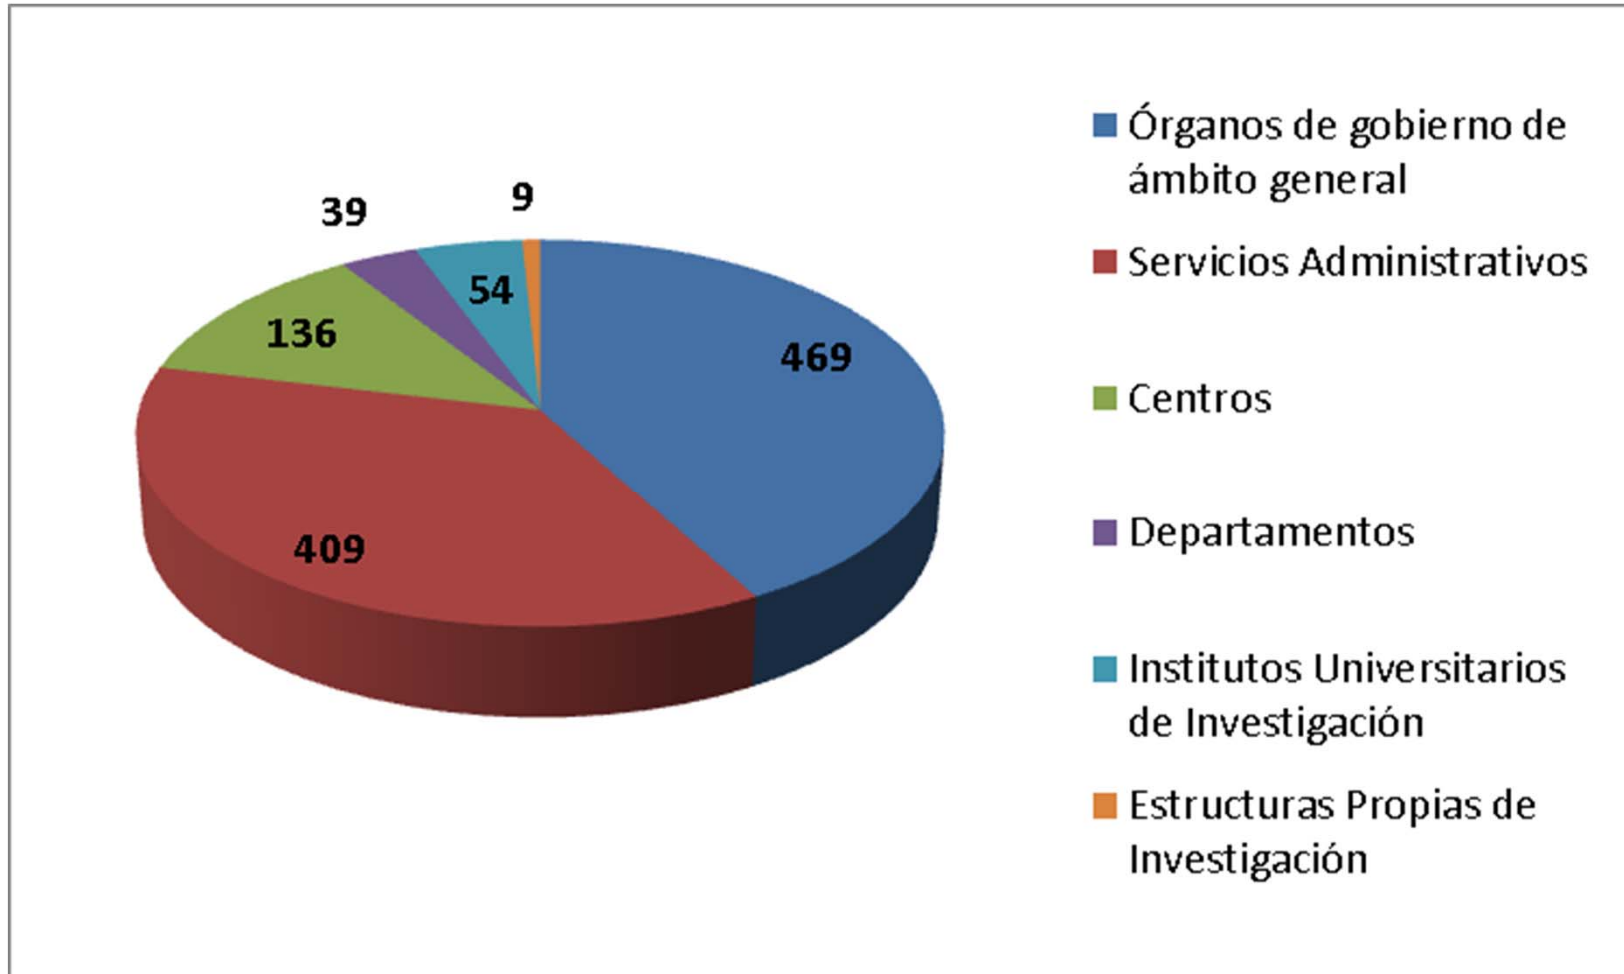

Procedencia Entidades UPV

SERVICIO DE NORMATIVA E INSPECCIÓN