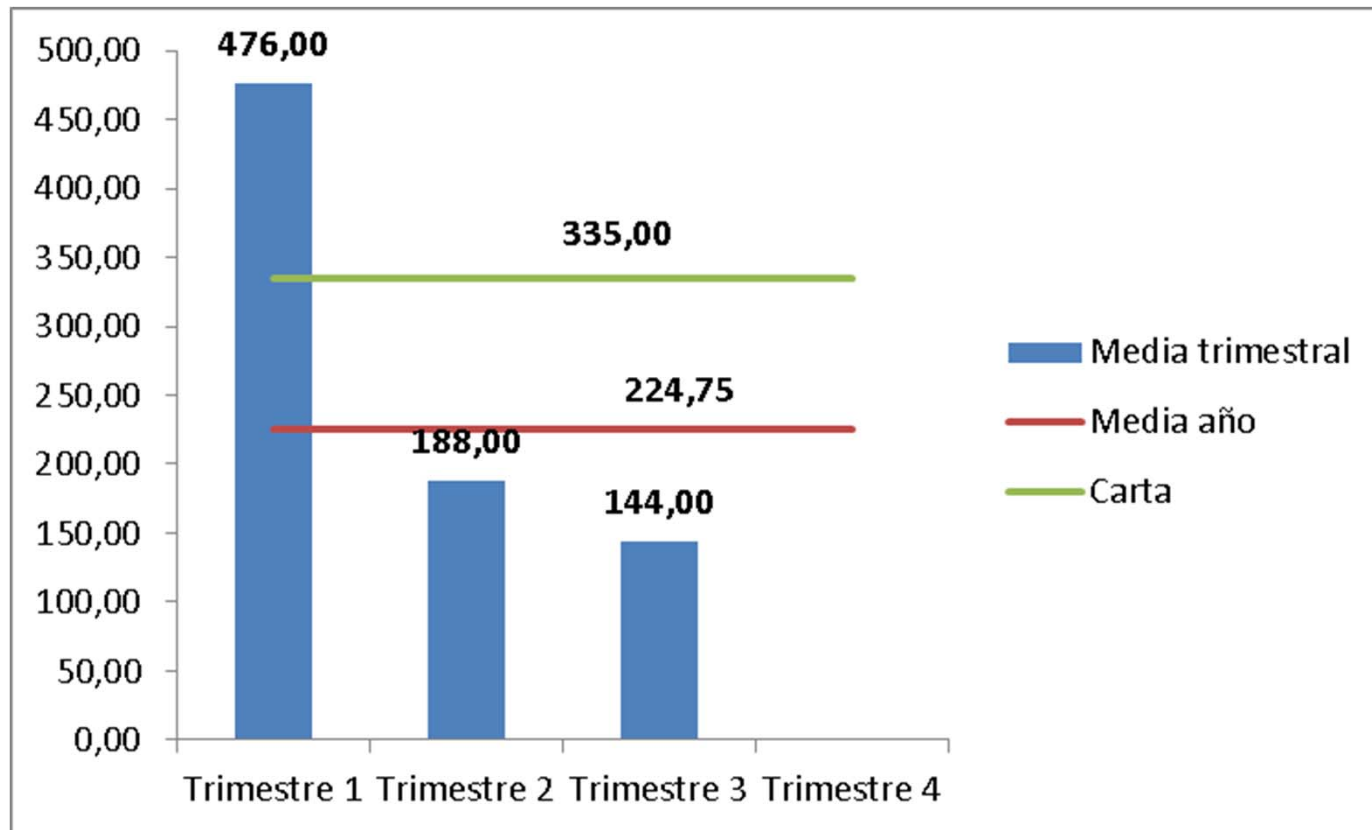

Procedimientos disciplinarios

Indicadores de actividad

Procedimientos disciplinarios: media plazos días

Indicadores de rendimiento

Procedimientos de actuaciones previas

Indicadores de actividad

Procedimientos de actuaciones previas: media plazos días

Indicadores de actividad

Indicadores de actividad

Indicadores de actividad

Indicadores de actividad

Indicadores de actividad

UNIVERSITAT
POLITÈCNICA
DE VALÈNCIA

SERVICIO DE NORMATIVA E INSPECCIÓN

**VLC/
CAMPUS**
VALENCIA, INTERNATIONAL
CAMPUS OF EXCELLENCE