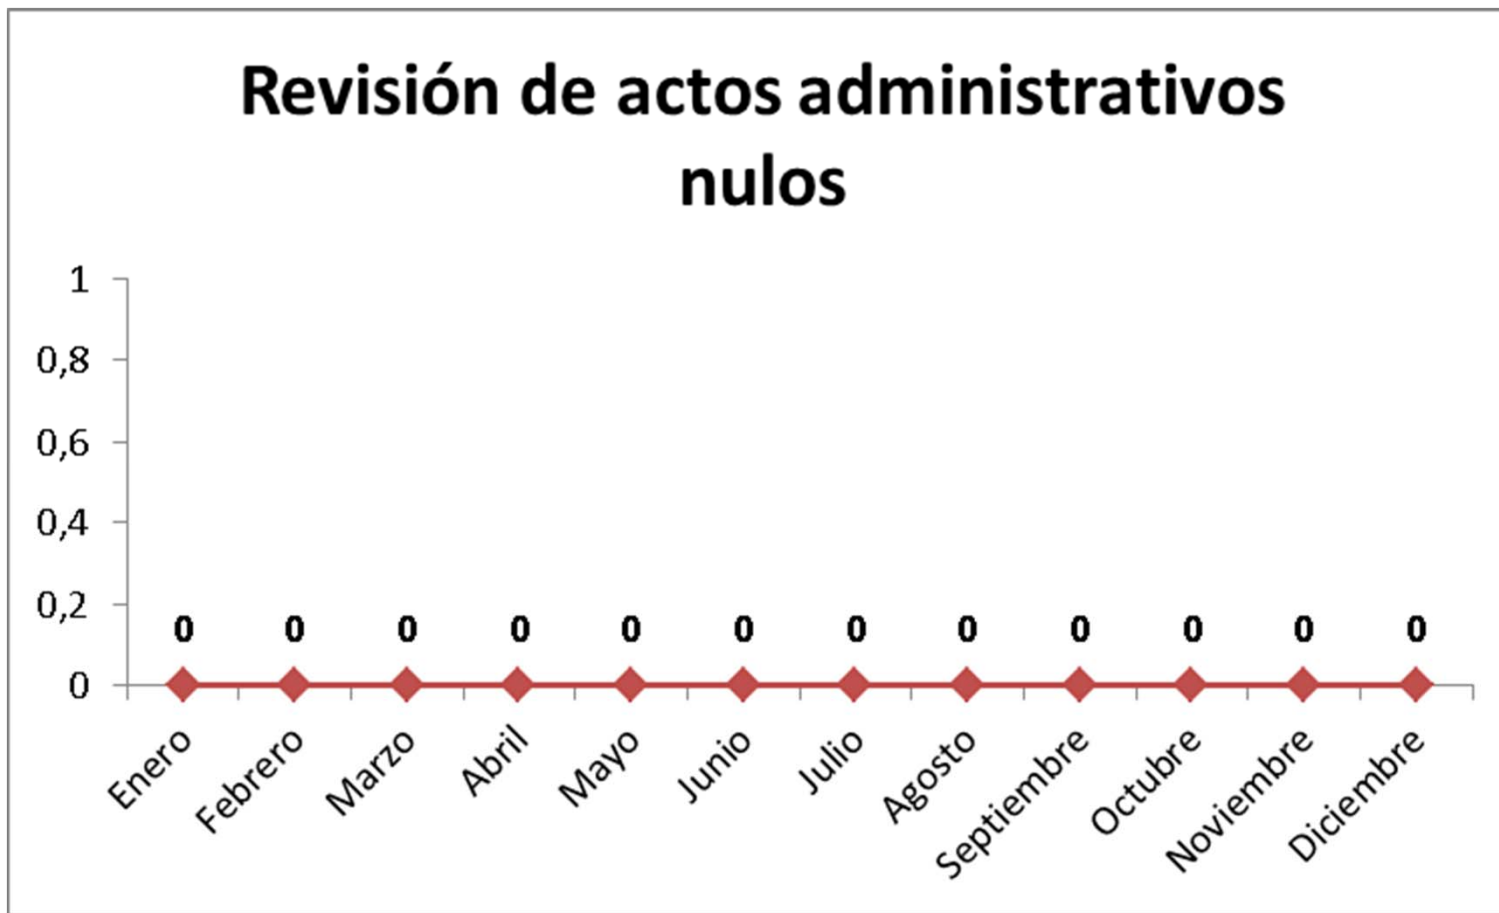

Procedimientos disciplinarios

Indicadores de actividad

Procedimientos disciplinarios: media plazos días

Indicadores de rendimiento

Procedimientos de actuaciones previas

Indicadores de actividad

Procedimientos de actuaciones previas: media plazos días

Indicadores de actividad

Indicadores de actividad

Indicadores de actividad

Indicadores de actividad

Indicadores de actividad

UNIVERSITAT
POLITÈCNICA
DE VALÈNCIA

SERVICIO DE NORMATIVA E INSPECCIÓN

**VLC/
CAMPUS**
VALENCIA, INTERNATIONAL
CAMPUS OF EXCELLENCE