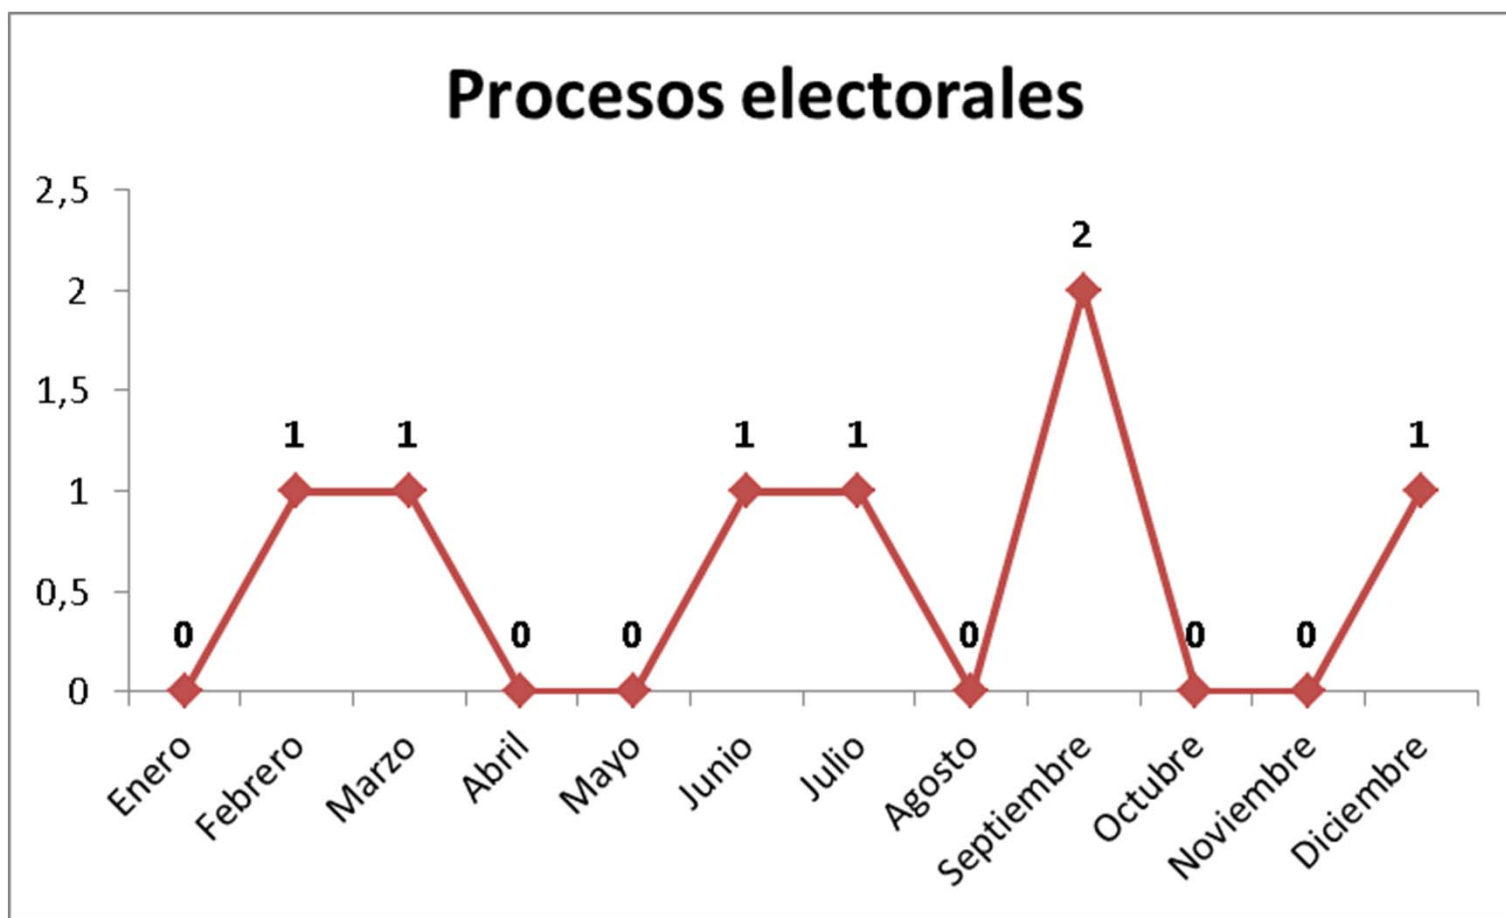

Procedimientos disciplinarios

Indicadores de actividad

Procedimientos disciplinarios: media plazos días

Indicadores de rendimiento

Procedimientos de actuaciones previas

Indicadores de actividad

Procedimientos de actuaciones previas: media plazos días

Indicadores de actividad

Indicadores de actividad

Indicadores de actividad

Indicadores de actividad

Indicadores de actividad

UNIVERSITAT
POLITÈCNICA
DE VALÈNCIA

SERVICIO DE NORMATIVA E INSPECCIÓN

**VLC/
CAMPUS**
VALENCIA, INTERNATIONAL
CAMPUS OF EXCELLENCE