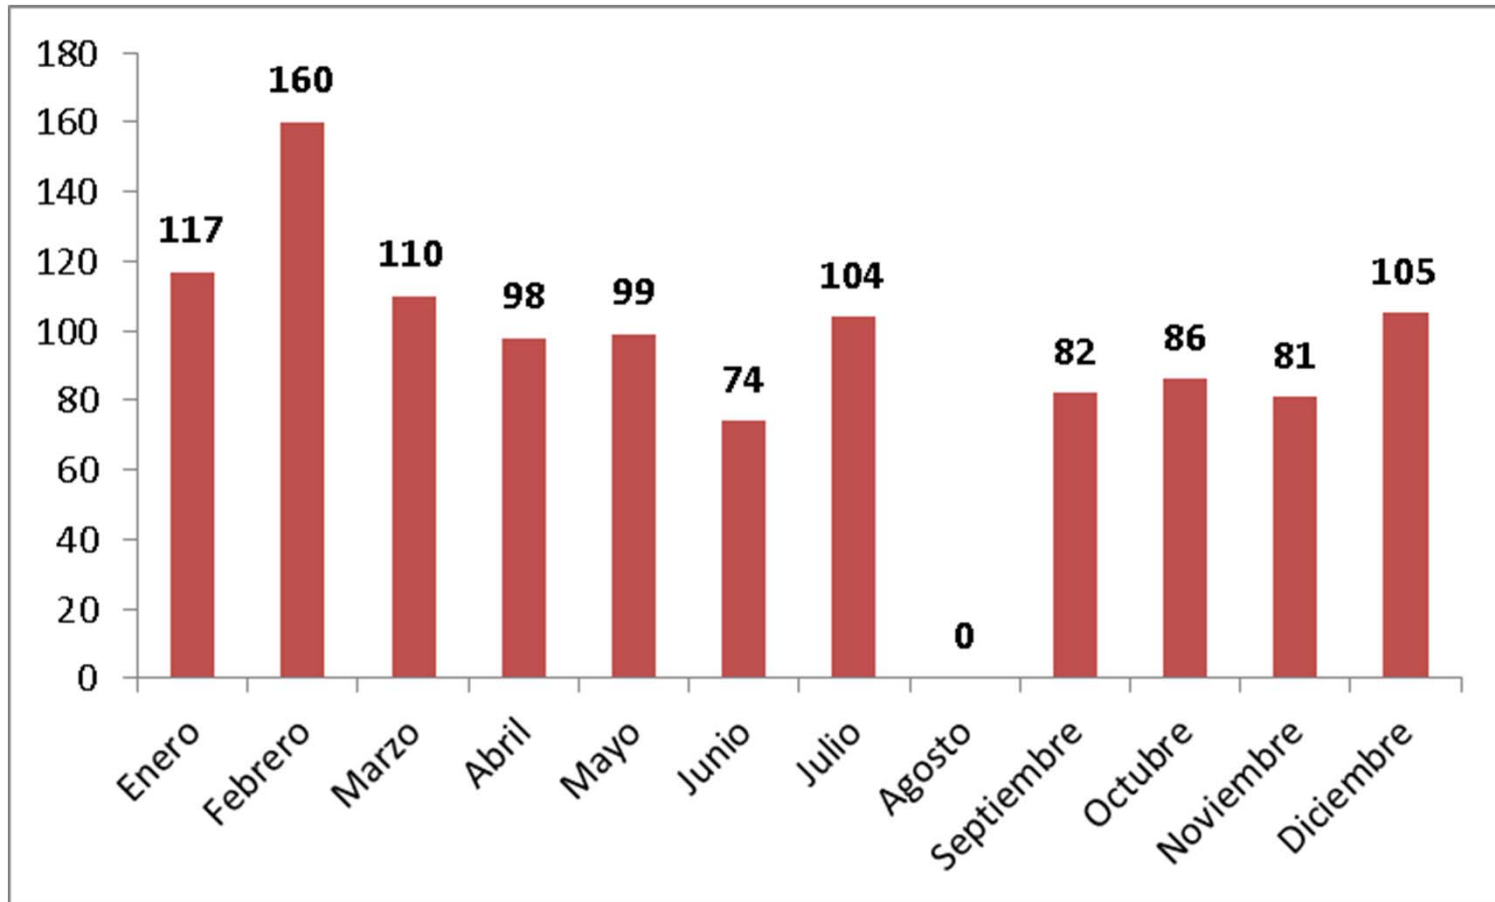

UNIVERSITAT
POLITÈCNICA
DE VALÈNCIA

SERVICIO DE NORMATIVA E INSPECCIÓN

MEMORIA DE ACTIVIDADES AÑO 2019

Funciones

SERVICIO DE NORMATIVA E INSPECCIÓN

Indicadores actividad periodo 2015/2019

Indicadores actividad a1o 2019

Indicadores actividad mensuales año 2019

Procedencia Entidades UPV

SERVICIO DE NORMATIVA E INSPECCIÓN

Procedencia por funciones

SERVICIO DE NORMATIVA E INSPECCIÓN

Indicadores de rendimiento

Acuerdos, convenios y contratos