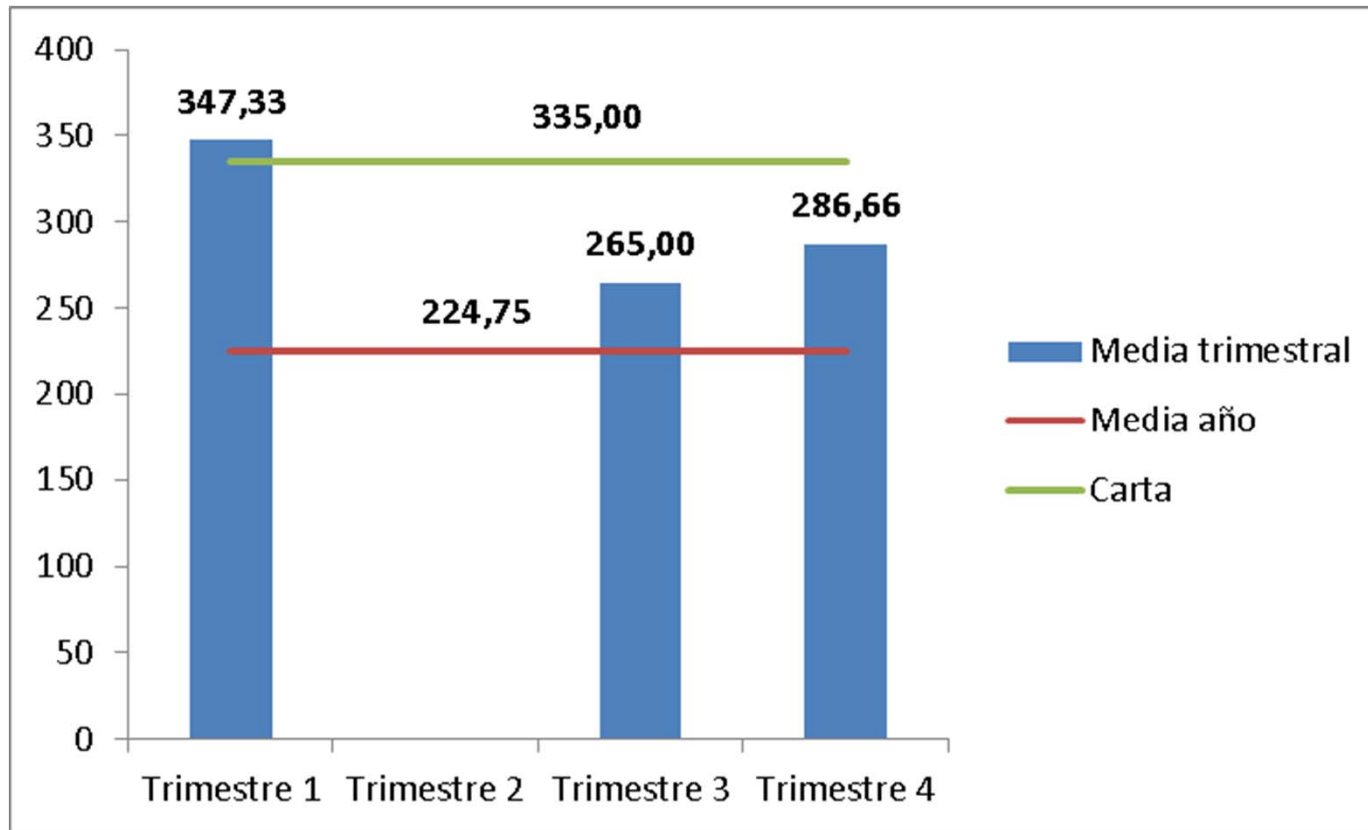

Procedimientos disciplinarios

Indicadores de actividad

Procedimientos disciplinarios: media plazos días

Indicadores de rendimiento

Procedimientos de actuaciones previas

Indicadores de actividad

Procedimientos de actuaciones previas: media plazos días

Indicadores de actividad

Indicadores de actividad

Indicadores de actividad

Indicadores de actividad

Indicadores de actividad

UNIVERSITAT
POLITÈCNICA
DE VALÈNCIA

SERVICIO DE NORMATIVA E INSPECCIÓN

**VLC/
CAMPUS**
VALENCIA, INTERNATIONAL
CAMPUS OF EXCELLENCE