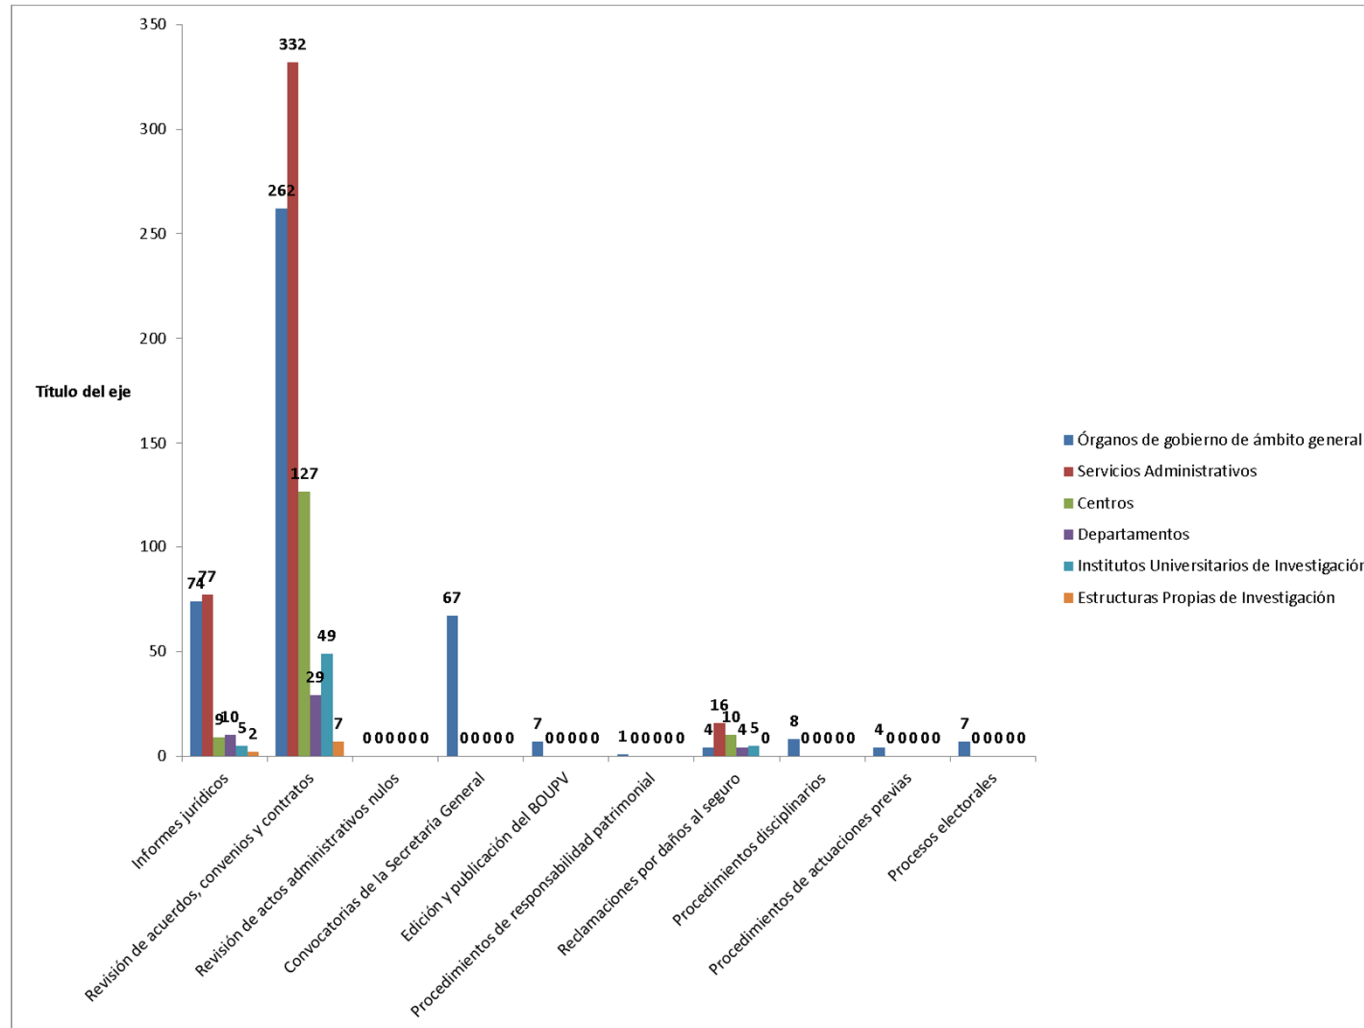

UNIVERSITAT
POLITÈCNICA
DE VALÈNCIA

SERVICIO DE NORMATIVA E INSPECCIÓN

MEMORIA DE ACTIVIDADES AÑO 2019

Funciones

SERVICIO DE NORMATIVA E INSPECCIÓN

Indicadores actividad periodo 2015/2019

Indicadores actividad a1o 2019

Indicadores actividad mensuales año 2019

Procedencia Entidades UPV

SERVICIO DE NORMATIVA E INSPECCIÓN

Procedencia por funciones

SERVICIO DE NORMATIVA E INSPECCIÓN

Indicadores de rendimiento

Acuerdos, convenios y contratos