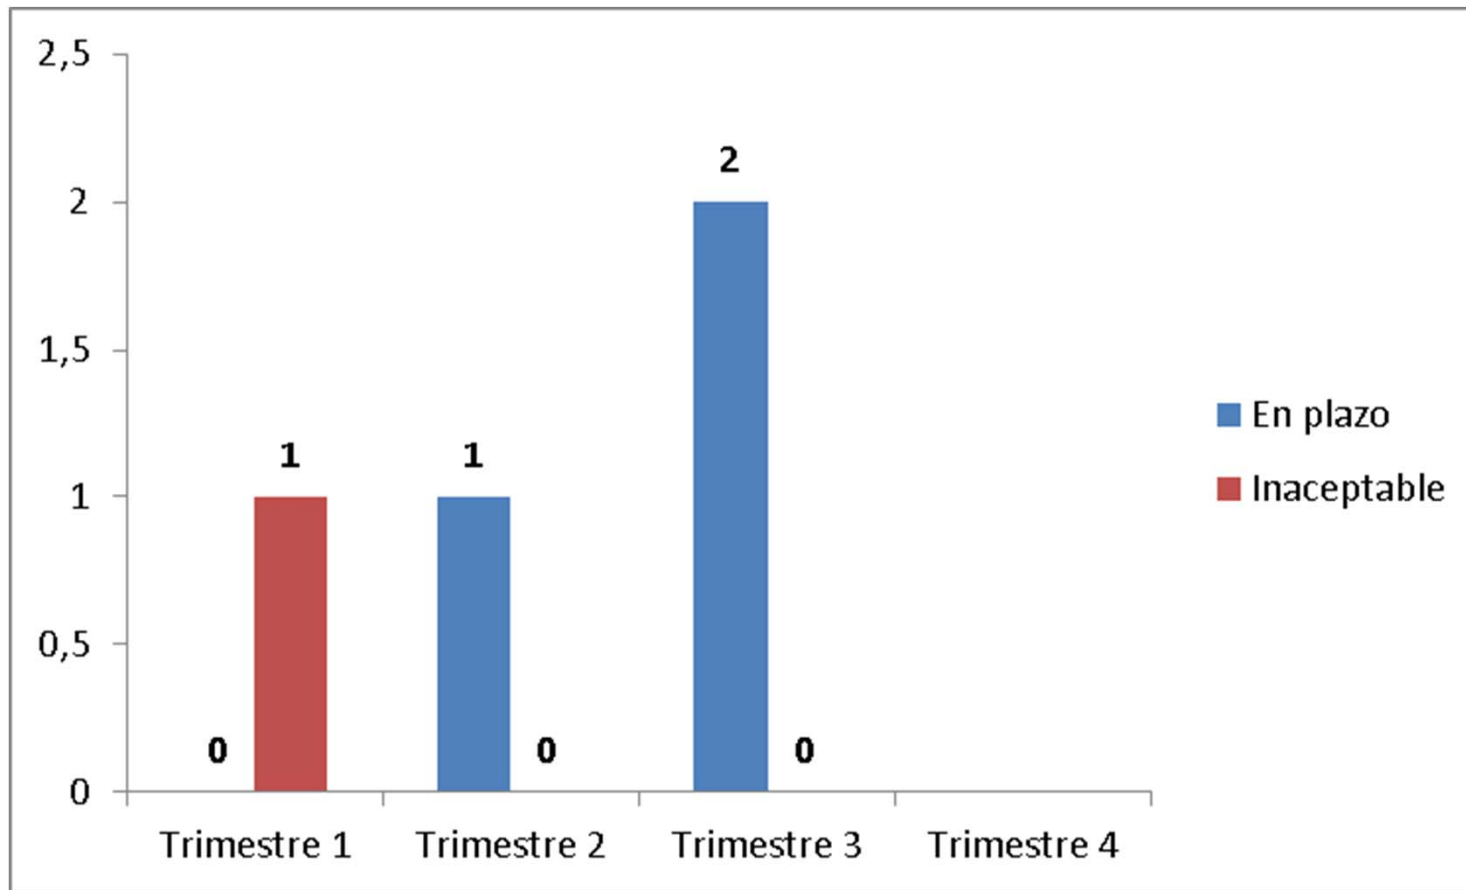

Procedimientos disciplinarios

Indicadores de actividad

Procedimientos disciplinarios: media plazos días

Indicadores de rendimiento

Procedimientos de actuaciones previas

Indicadores de actividad

Procedimientos de actuaciones previas: media plazos días

Indicadores de actividad

Indicadores de actividad

Indicadores de actividad

Indicadores de actividad

Indicadores de actividad

UNIVERSITAT
POLITÈCNICA
DE VALÈNCIA

SERVICIO DE NORMATIVA E INSPECCIÓN

**VLC/
CAMPUS**
VALENCIA, INTERNATIONAL
CAMPUS OF EXCELLENCE