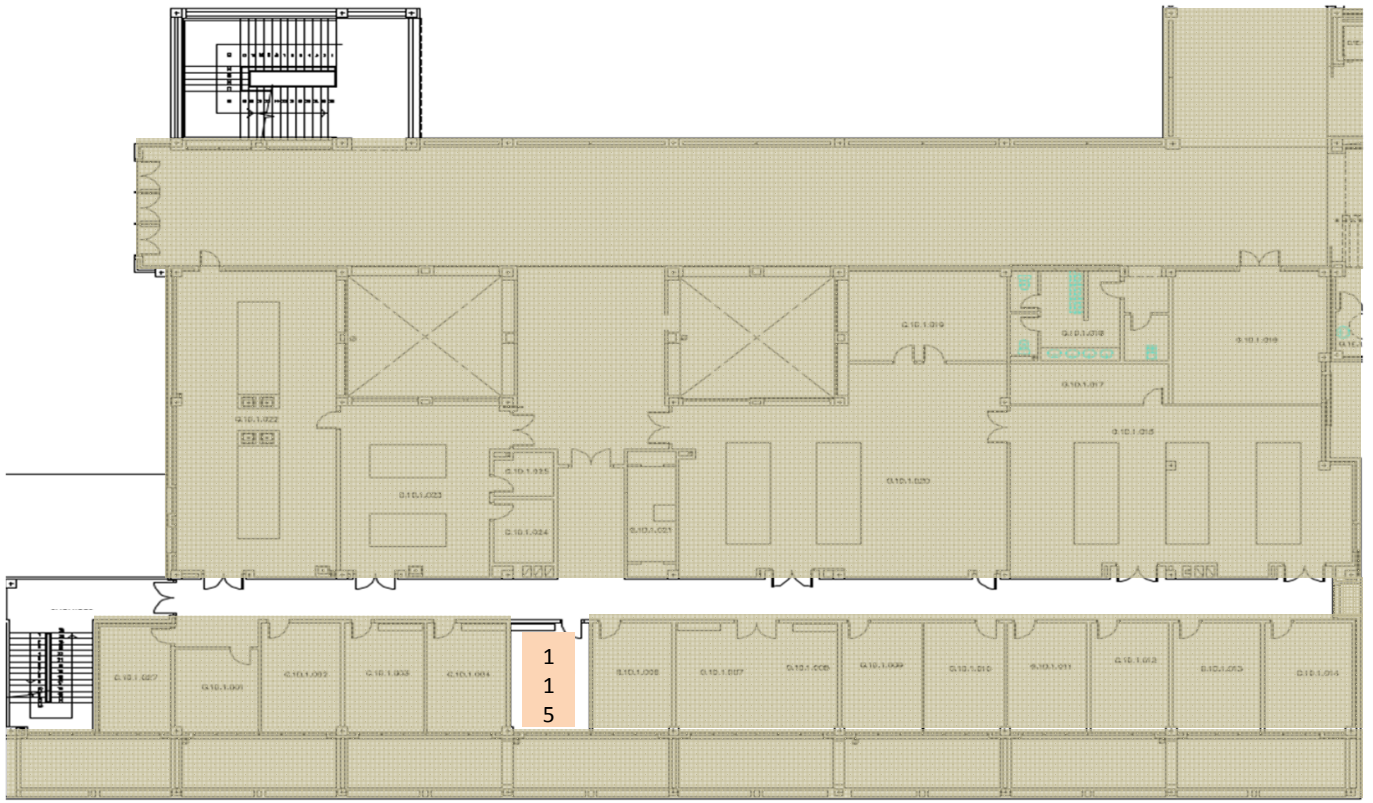

Espacios DIHMA Laboratorio Norte – Edificios 1D y 1E - Planta Baja ESCUELA POLITÉCNICA SUPERIOR DE GANDÍA

Profesores	Unidad Docente	Despacho
López Sardá, Leticia	IFECO	D010
Mengual Cuquerella, Jesús	GANDIA	D008
Rodilla Alamá, Miguel	GANDIA	E003
Sebastiá Frasquet, Maite	GANDIA	D009
Torrent Bravo, José Andrés	IFECO	D011