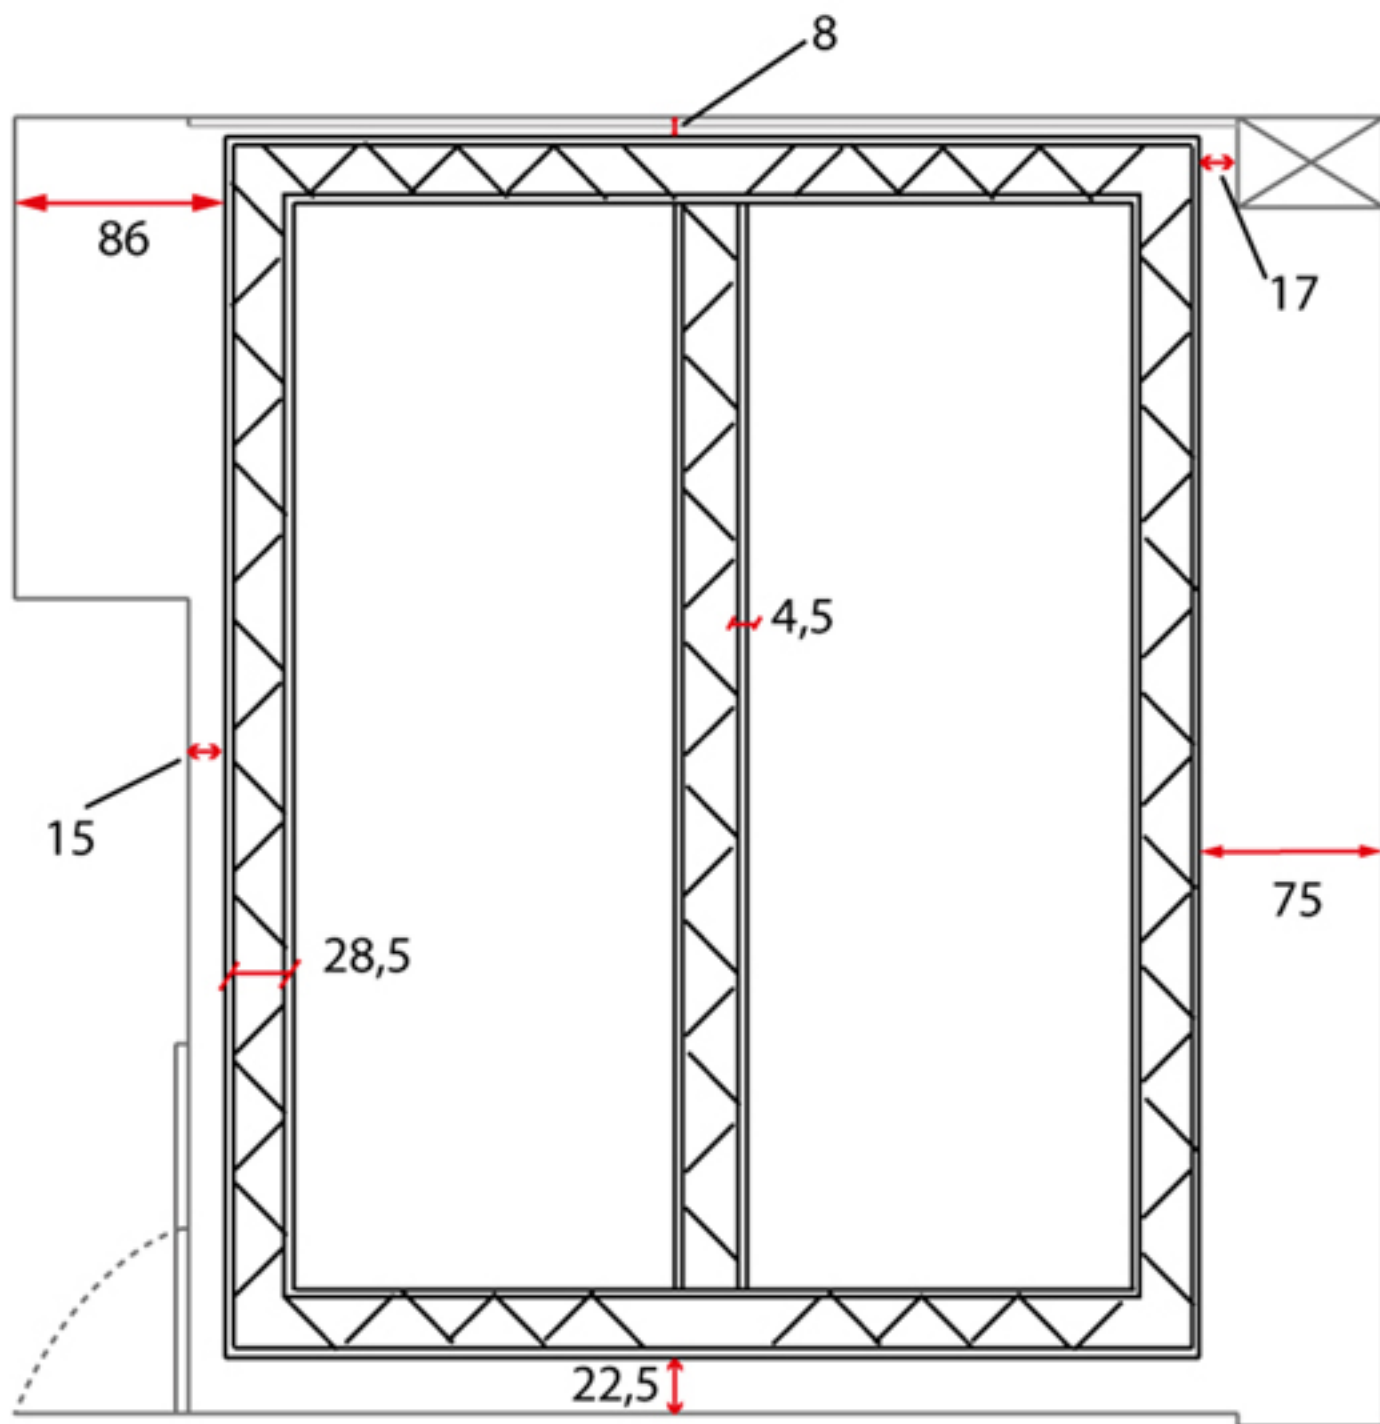

altura hueco  
240

A-2-9  
 (comunica con A-2-10)  
 Con TECHO TÉCNICO  
 Altura: 360  
 294

A-2-9  
TECHO TÉCNICO  
+ 2 Modulos  
Altura: 294