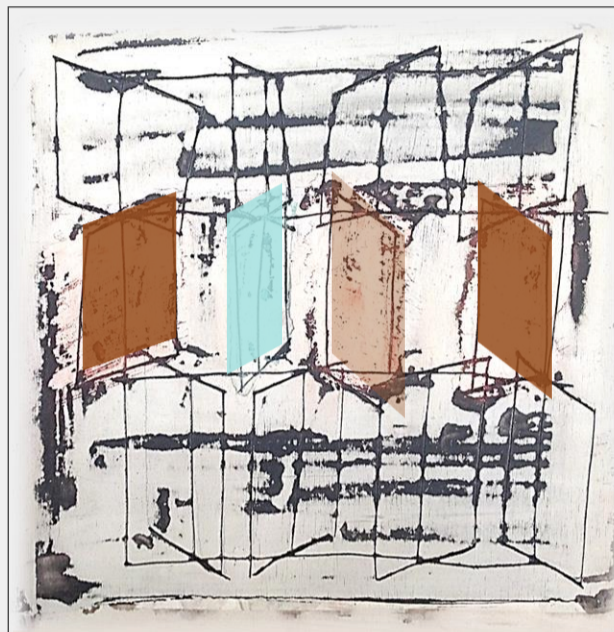

PROYECTO COLABORATIVO

“ARTE CONTEMPORÁNEO EN RUTA”

GRÁFICA ESTRUCTURAL

y LA EDICIÓN DE ARTISTA

Inauguración:

26 de abril 2024, a las 19.30h

Hasta el 25 de mayo

Calle del Mar, 1