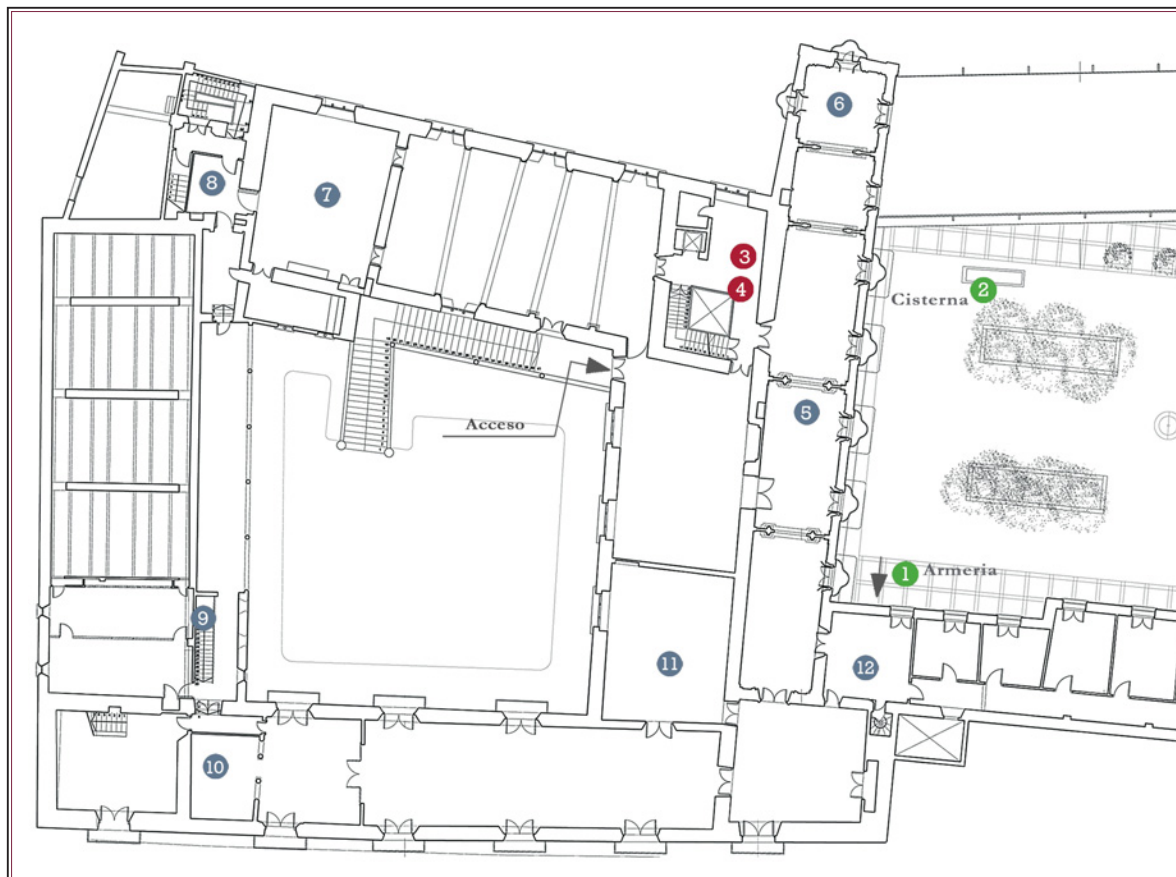

Plano de situación de las obras

1. 1 EVARISTO NAVARRO SEGURA
2. 2 FRANCISCO CABALLERO
- 3-7 JAVIER GÓMEZ DE SEGURA
- 4-6 ANTONIO AZNAR MÍNGUEZ
5. 5 YEHIA YOUSSEF RAMADAN
6. 8 JOSEP GINESTAR
- 9-10 DOMINGO CAMPILLO
8. 11 INMACULADA ABARCA
9. 12 JOSÉ ALBELDA

- Planta noble
- Planta baja
- Huevo de escalera

Horario de visitas:

- L-S de 10 h a 14 h y de 15 h a 19 h
- Domingos y festivos de 10 h a 14 h

Para concertar visitas:

visites@palauducal.com
Tf.: 96 287 14 65
www.palauducal.com

AJUNTAMENT DE GANDIA

UNIVERSITAT
POLITÈCNICA
DE VALÈNCIA

VICERECTORAT DE CULTURA

UNIVERSIDAD DE
MURCIA

Inauguración:
viernes 14 de diciembre de 2012, a las 19 horas en
PALAU DUCAL DELS BORJA. C/. Duc Alfons el Vell, 1 - Gandia (Valencia)