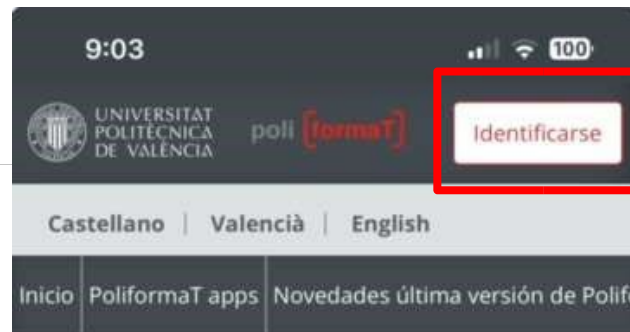

UNIVERSITAT
POLITÈCNICA
DE VALÈNCIA

Accés a PoliformaT des del mòbil

Punxeu a “Identificar-se” per a accedir al curs.

Identificar-se com USUARI CFP

©CFP-Universitat Politècnica de València

9:04

UNIVERSITAT POLITÈCNICA DE VALÈNCIA