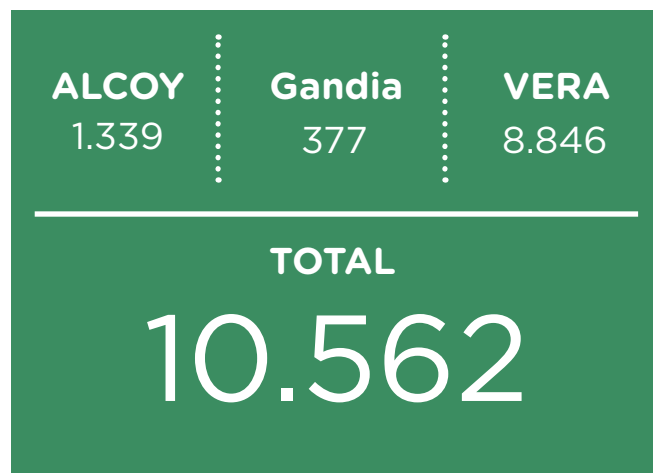

Nº DE SOCIOS SERVEI D'ESPORTS

Socios del Servei d'Esports son aquellos que han participado en alguna actividad deportiva programada en En Forma, Aula Salud, Escuelas Deportivas, Competiciones, eventos que se ofrecen en exclusiva para socios de deportes.