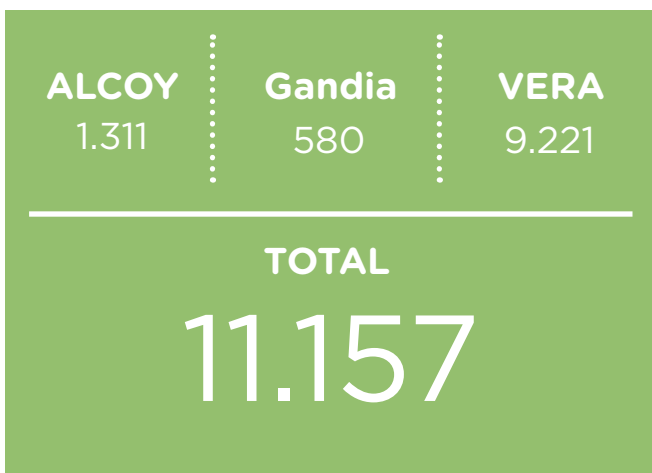

Nº DE USUARIOS SERVEI D'ESPORTS

Usuarios del Servei d'Esports son aquellos que han participado en alguna actividad deportiva programada en En Forma, Aula Salud, Escuelas Deportivas, Competiciones, eventos o han reservado instalaciones