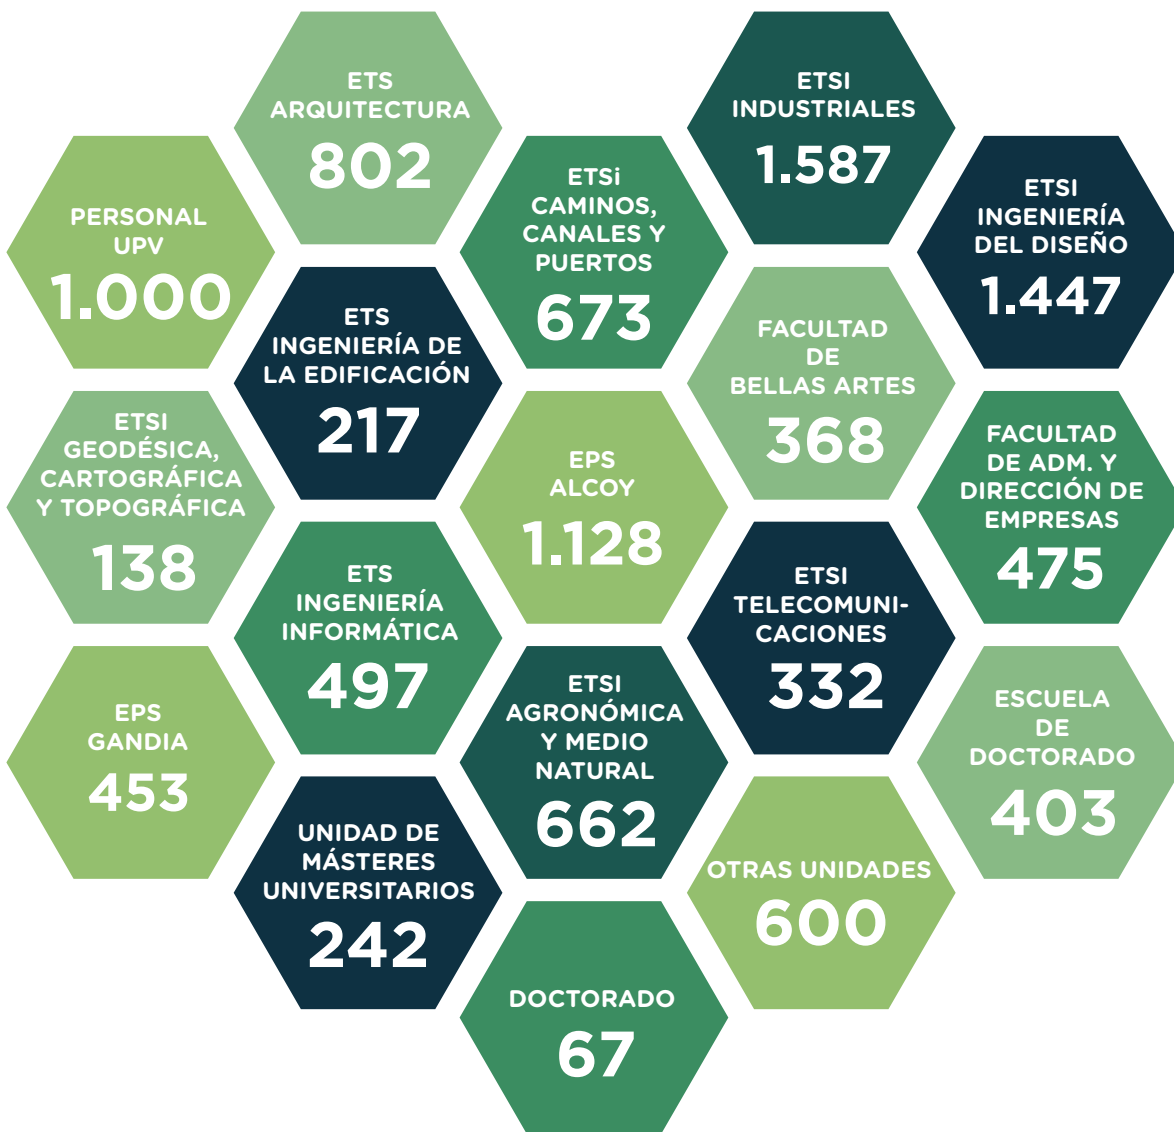

### Nº DE USUARIOS SERVEI D'ESPORTS

Usuarios del Servei d'Esports son aquellos que han participado en alguna actividad deportiva programada en En Forma, Aula Salud, Escuelas Deportivas, Competiciones, eventos o han reservado instalaciones

## Nº DE USUARIOS ÚNICOS POR CENTRO DE ADSCRIPCIÓN