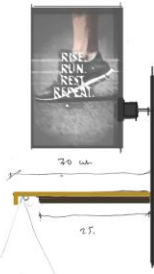

CULDESAC

X

LEGIT

DETALLE FIJACIÓN VENTANA - USTIA.

DETALLE FIJACIÓN PUERTA.

MUEBLOS CHAPA METÁLICA.

DETALLE ANILLOS/REVELLOS.

ESPACIO PARA TV/COBRO.