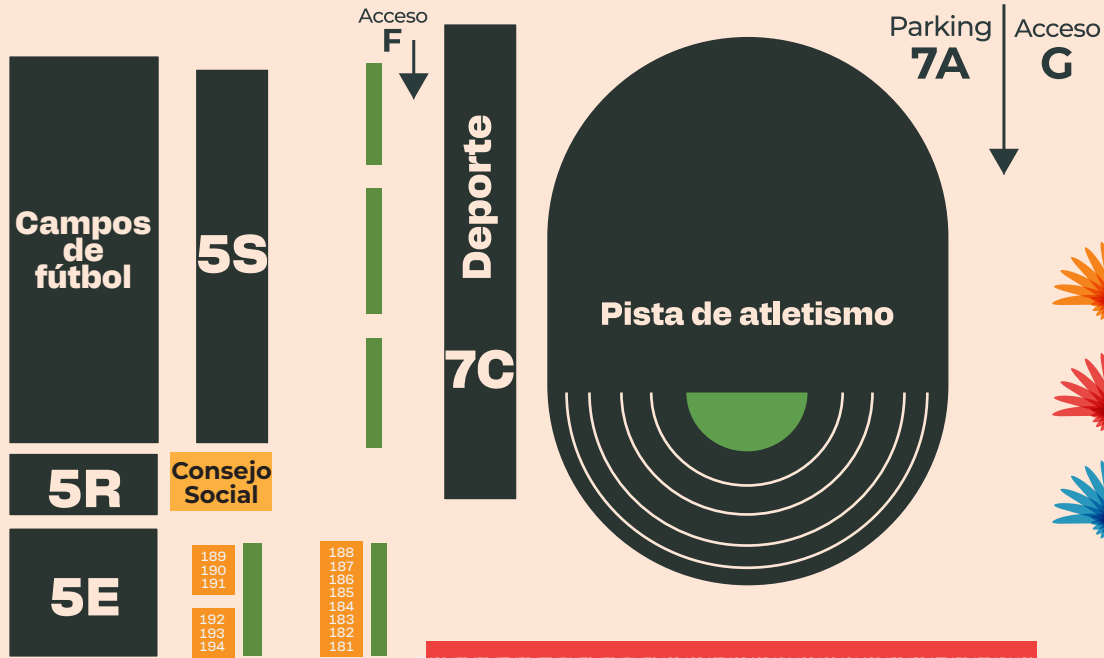

# MAPA ORIENTATIVO foro e 2024

Stands asignados a SIE UPV A y parking 7A Acceso G

Stands asignados a SIE UPV B y parking P8B Acceso J2

Stands asignados a SIE UPV C y parking PYA Acceso J2

Edificios

Áreas verdes

Atención a medios

← Agora

SIE UPV A

Casa del alumno

4K

ETS de Caminos

4G

LABORA- EURES

- 1
- 2
- 3
- 4
- 5
- 6
- 7
- 8
- 9

- 10
- 11
- 12
- 13
- 14
- 15
- 16
- 17
- 18

- 19
- 20

- 21
- 22
- 23
- 24
- 25
- 26
- 27

- 57
- 56
- 55
- 54
- 53
- 52
- 51
- 50
- 49

- 48
- 47
- 46
- 45
- 44
- 43

- 42
- 41
- 40
- 39
- 38
- 37
- 36
- 35
- 34

- 33
- 32
- 31
- 30
- 29
- 28