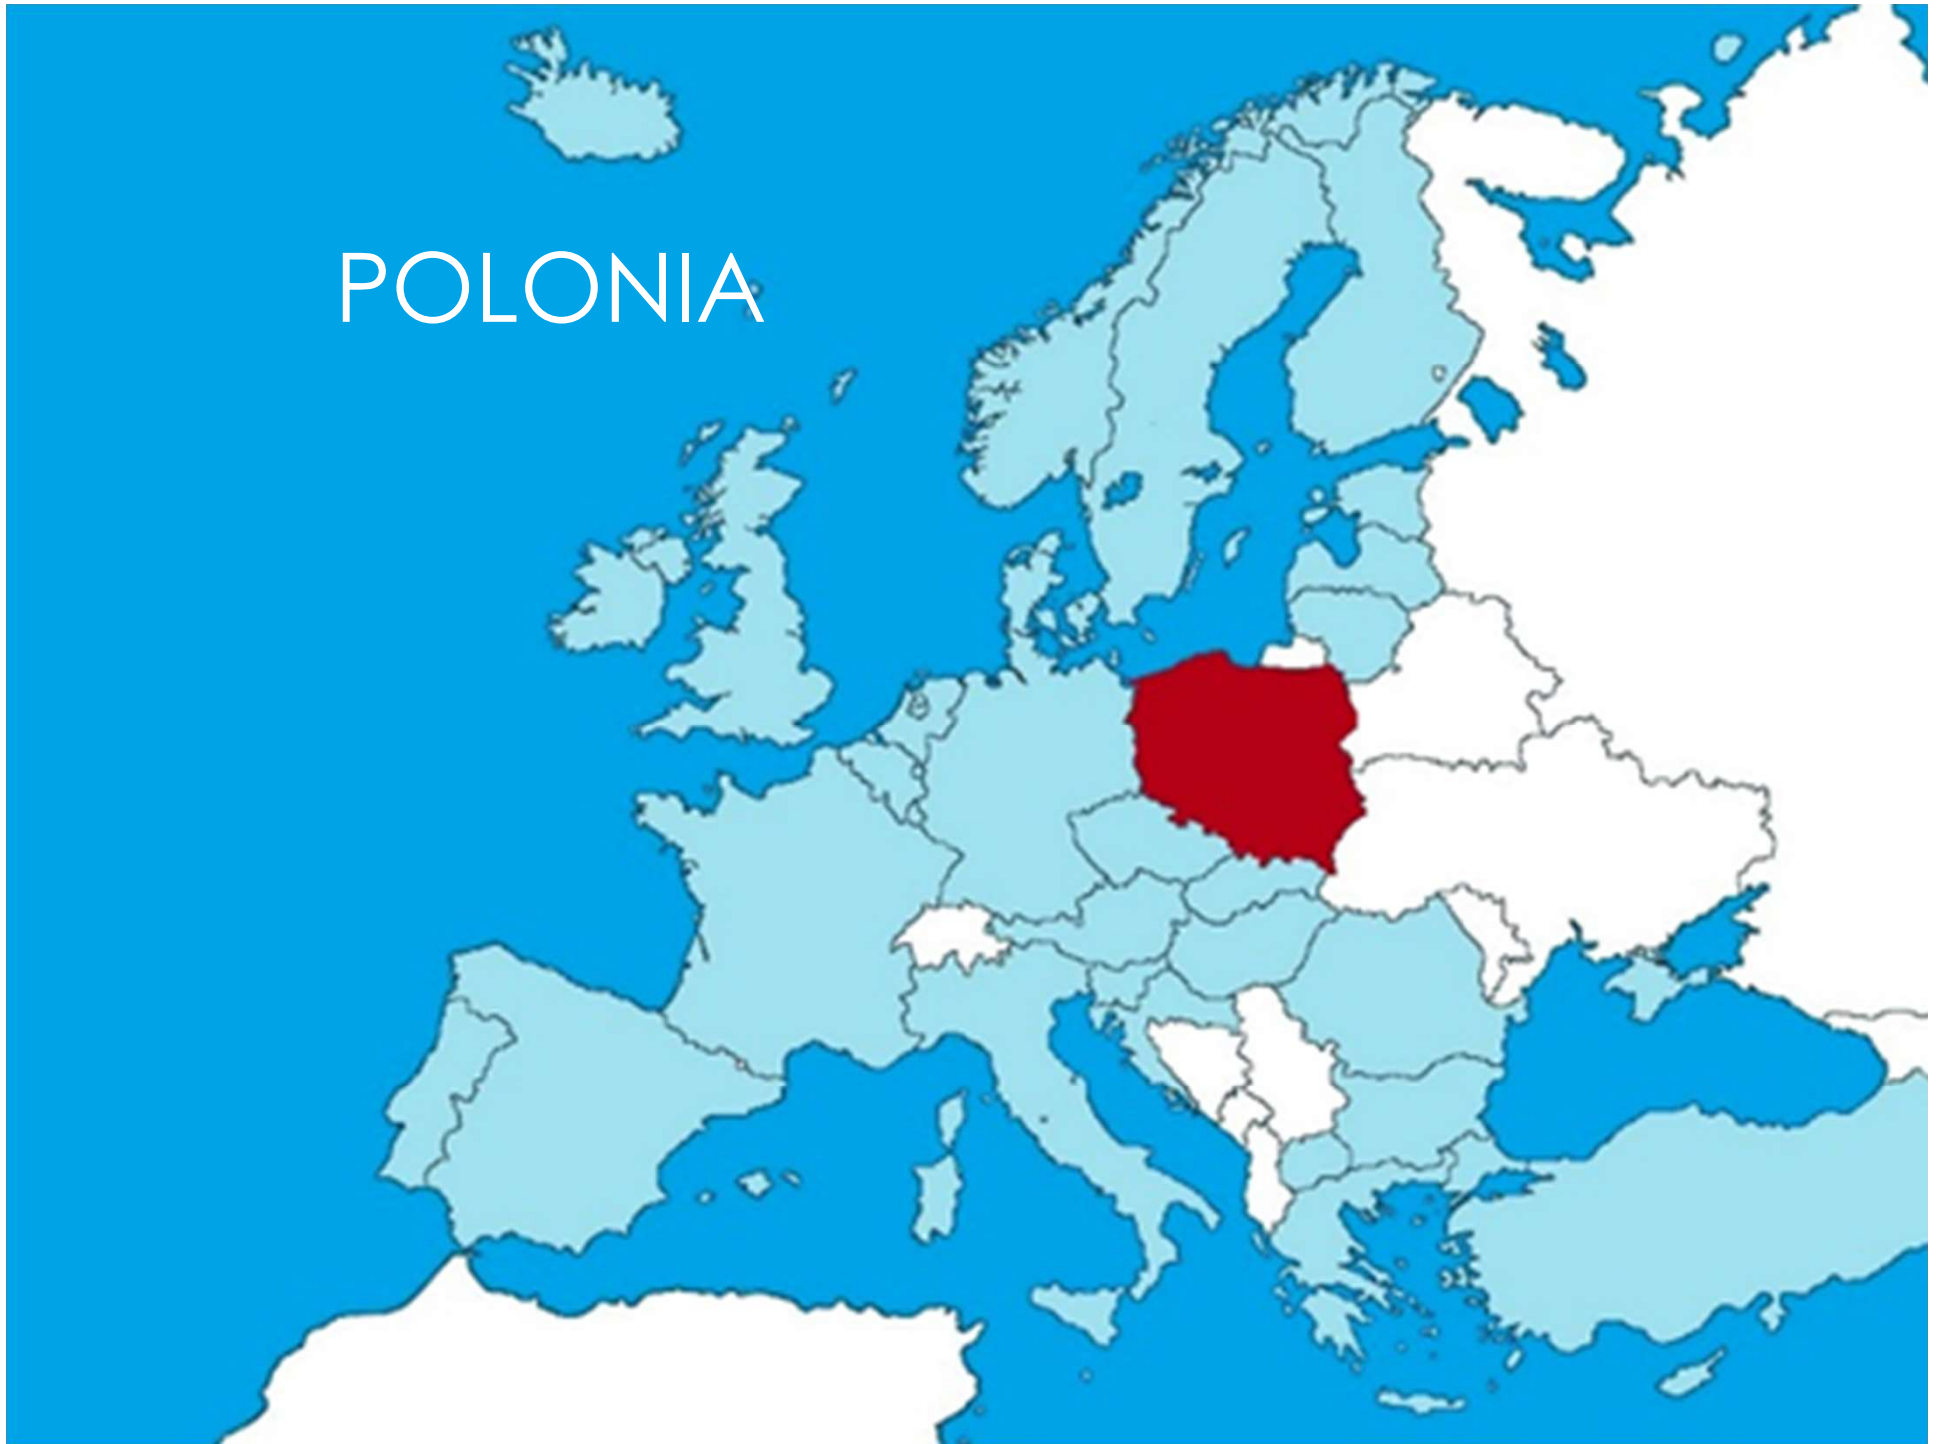

POLONIA

POLONIA

BRESLAVIA

WYZSZA SZKOŁA HANDLOWA

GGT

ADE

Coste de vida 320 – 500 €
Alojamiento 175 – 300 €
Comida uni €

Titulaciones:
Management
Tourism and Leisure
Asignaturas/TFG
Docencia en inglés/polaco