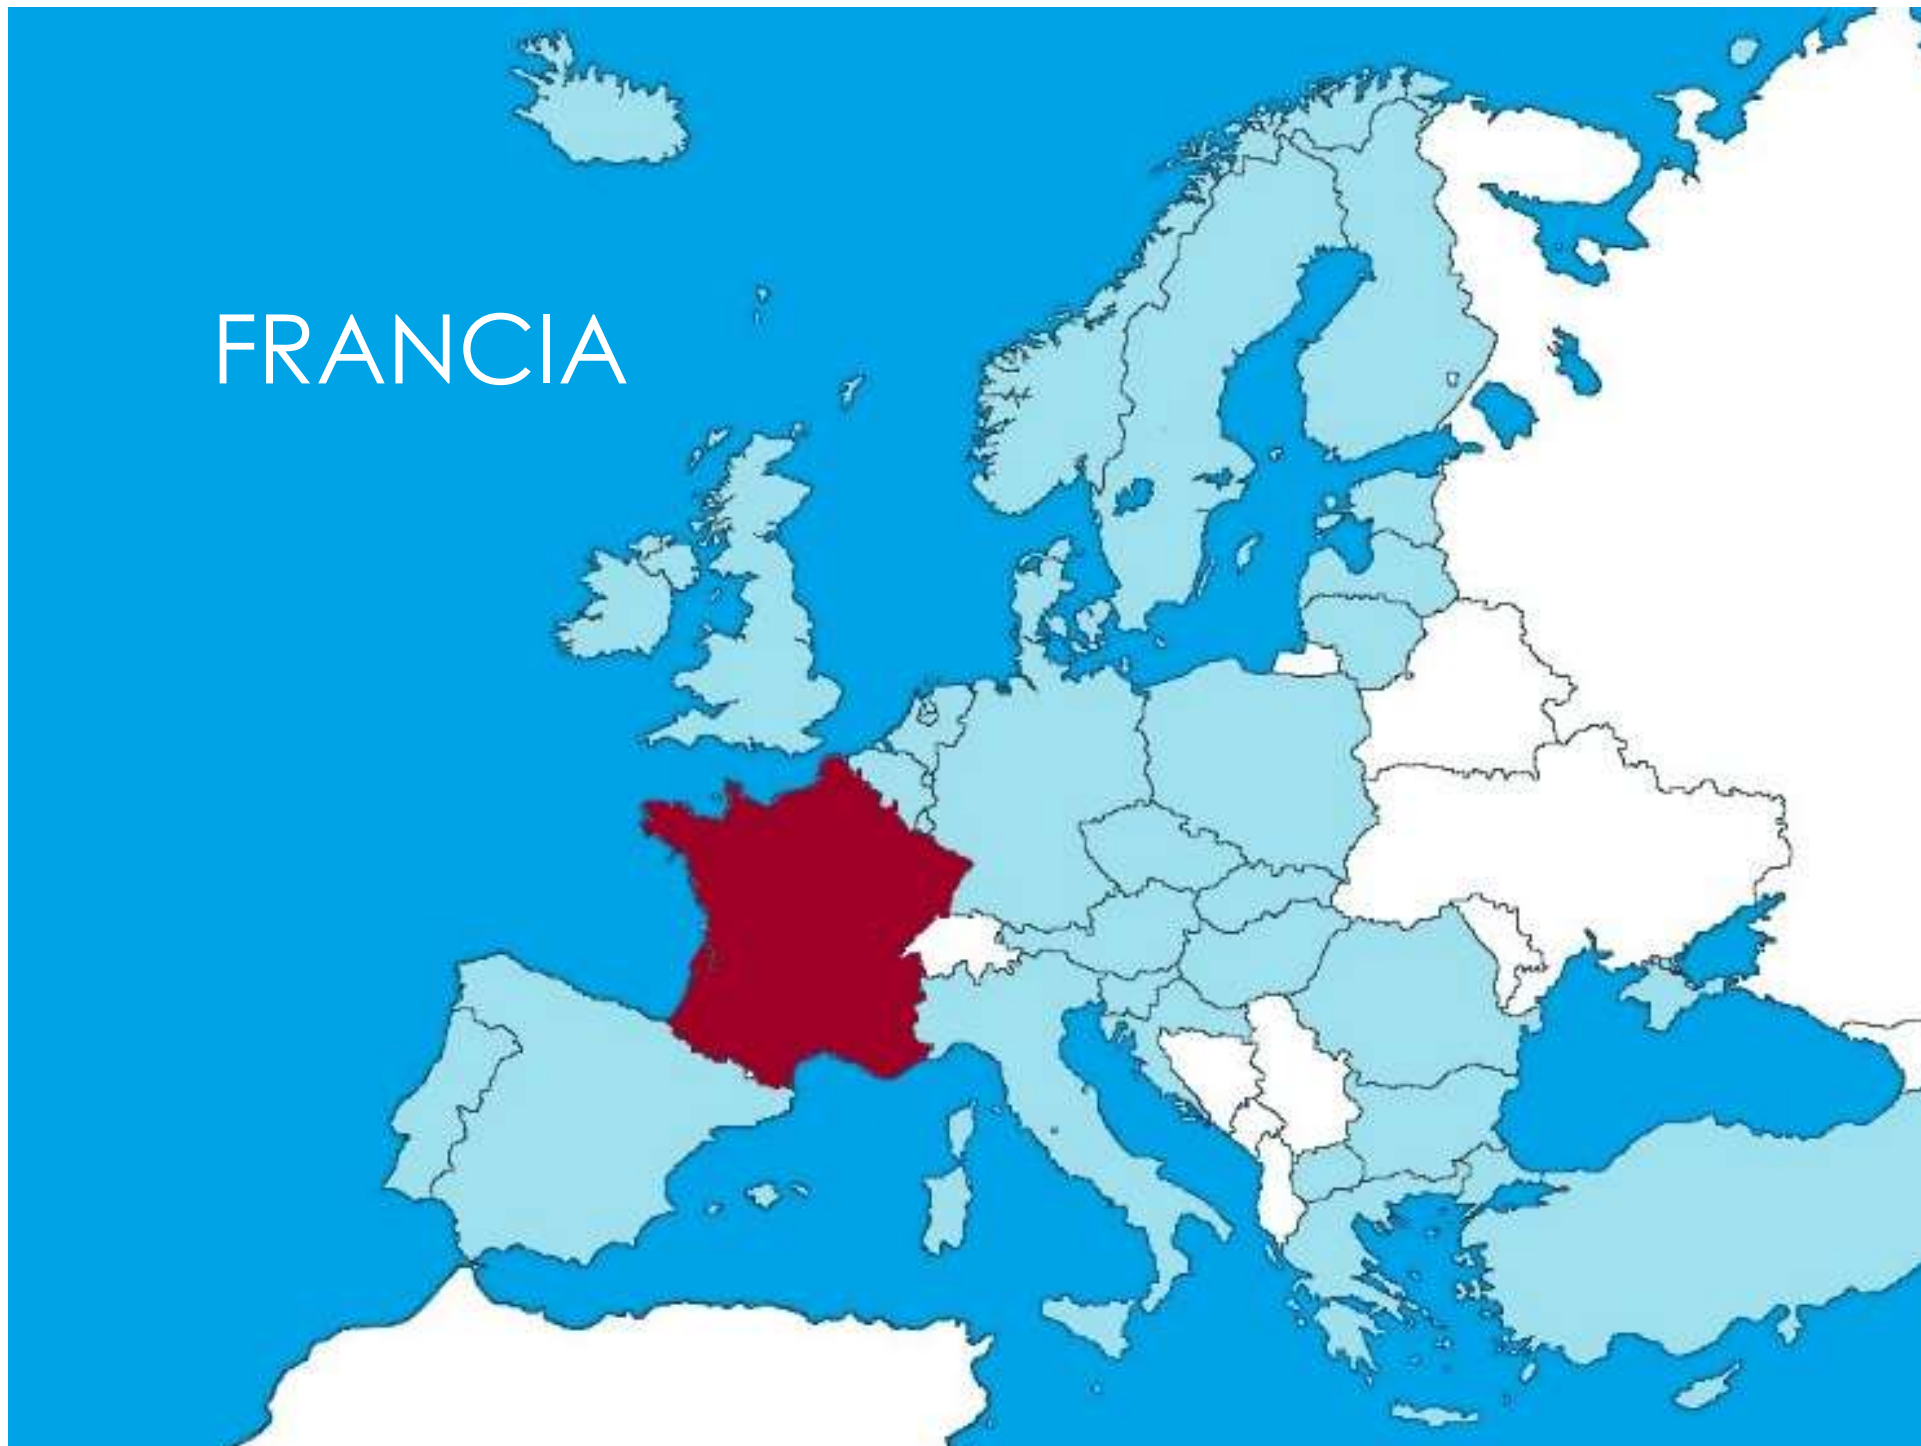

DESTINOS

ERASMUS 20/21

COSTE DE VIDA*

Para que te puedas hacer una idea del coste de vida, hemos preparado una pequeña tabla en cada destino con la siguiente información:

- Coste de vida básico (sin viajes ni ocio)
- Alojamiento (a través de la universidad, generalmente subvencionado)
- Comida en el comedor de la universidad (sin bebida)

* Estos datos varían constantemente, y son estimados. Como referencia, se tomó la información del curso 19-20 proporcionada por las universidades.

FRANCIA

FRANCIA

TOULOUSE

ECOLE NATIONALE SUPERIEURE AGRONOMIQUE