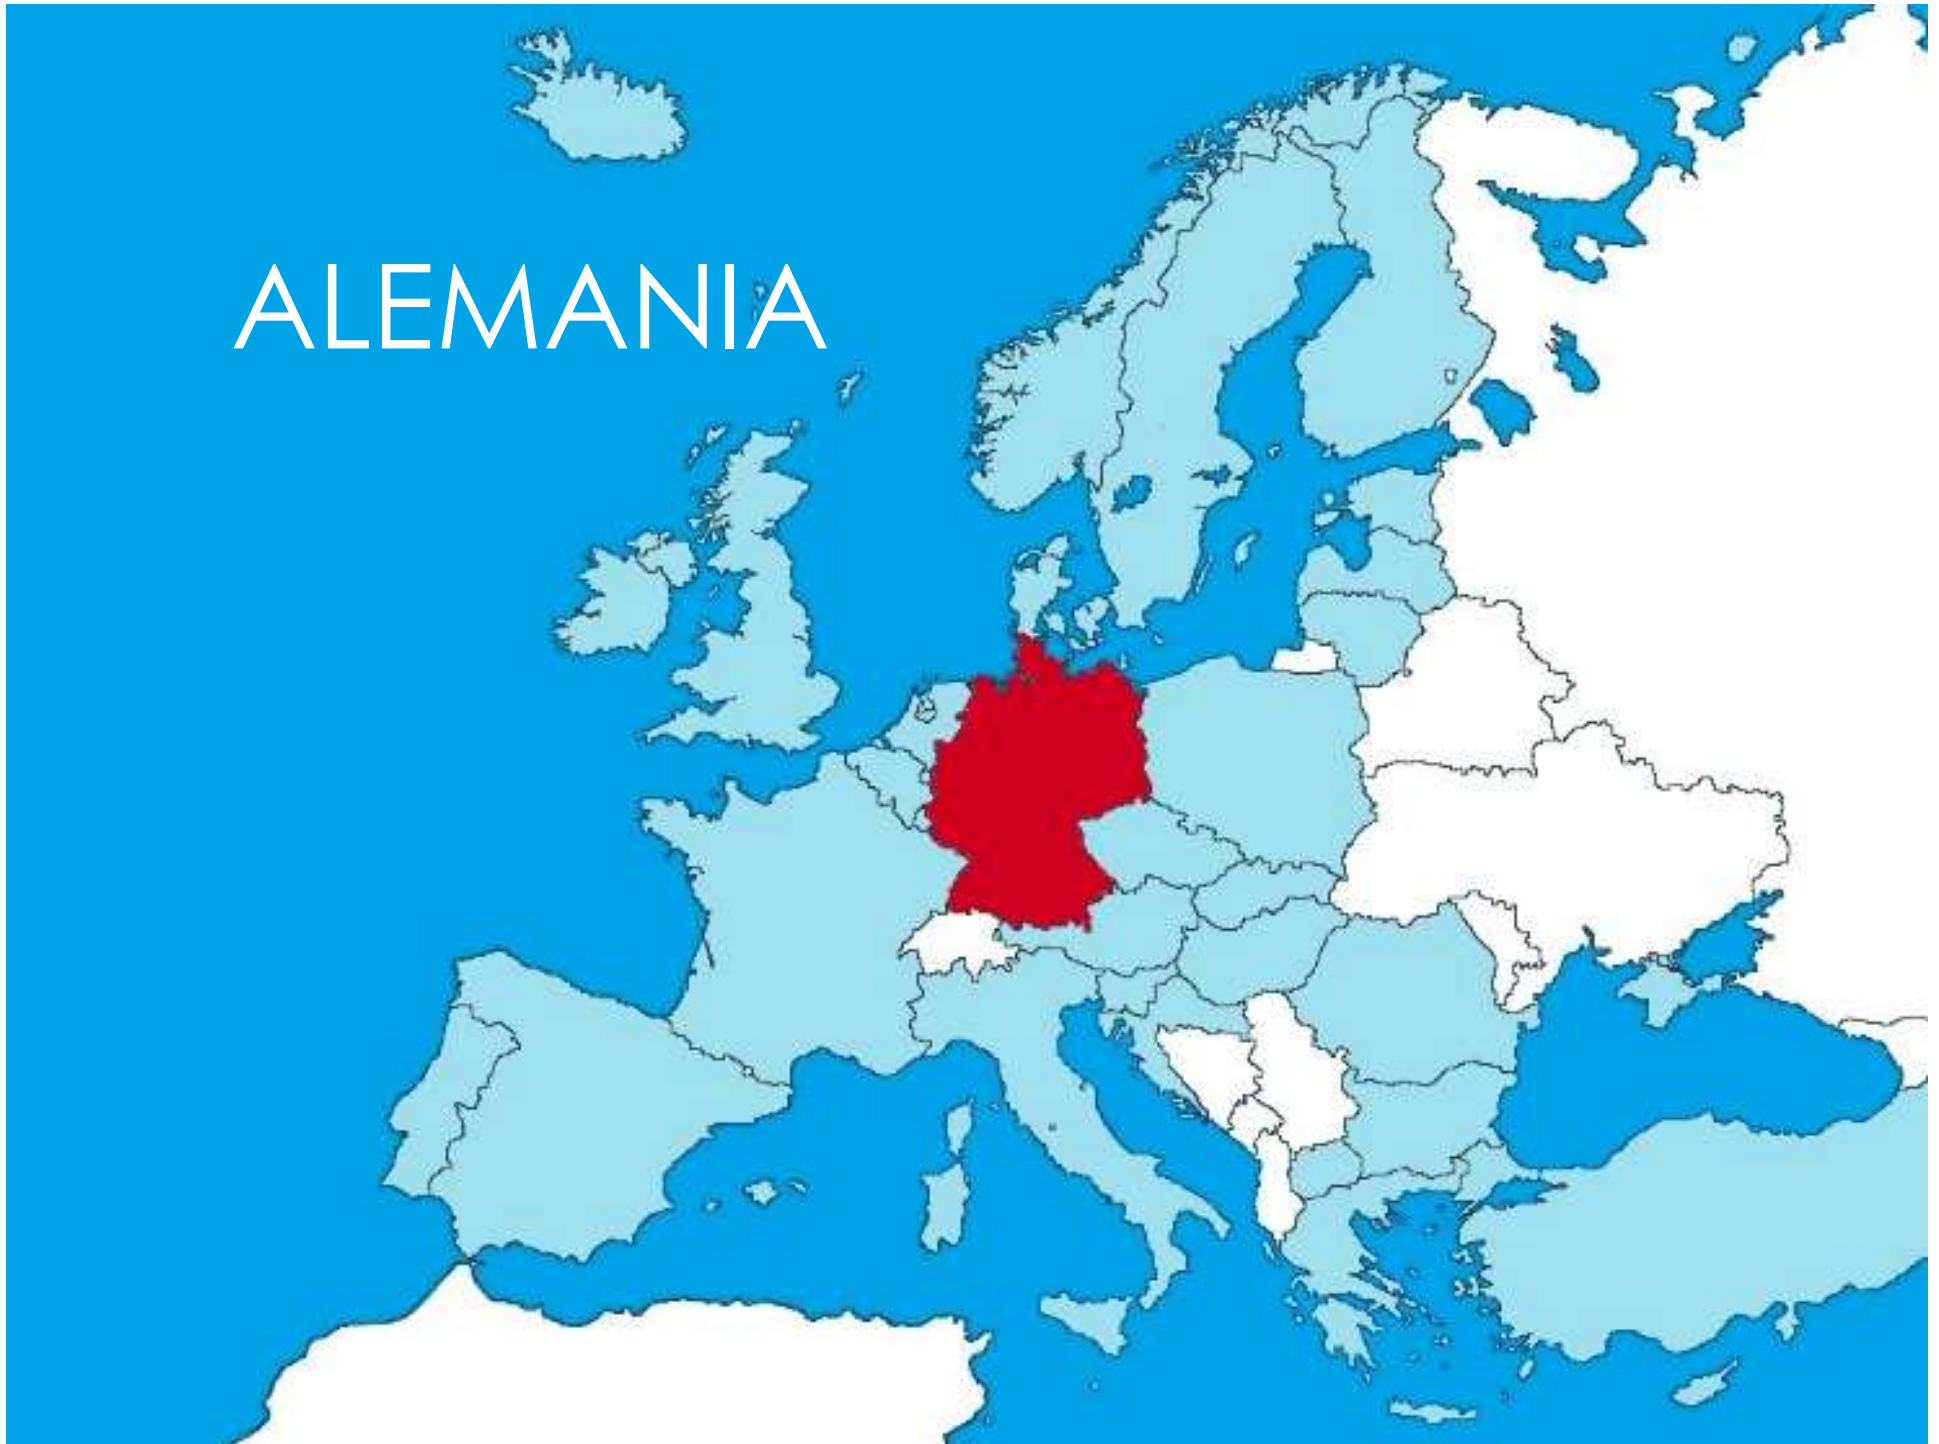

DESTINOS

ERASMUS 20/21

COSTE DE VIDA*

Para que te puedas hacer una idea del coste de vida, hemos preparado una pequeña tabla en cada destino con la siguiente información:

- Coste de vida básico (sin viajes ni ocio)
- Alojamiento (a través de la universidad, generalmente subvencionado)
- Comida en el comedor de la universidad (sin bebida)

* Estos datos varían constantemente, y son estimados. Como referencia, se tomó la información del curso 19-20 proporcionada por las universidades.

ALEMANIA

ALEMANIA

TRIER

FACHHOCHSCHULE TRIER

CAU

MPPD

Coste de vida	500 – 750 €
Alojamiento	235 – 315 €
Comida Uni	3,60 – 5,00 €
Semestgerbeitrag:	147,30 €