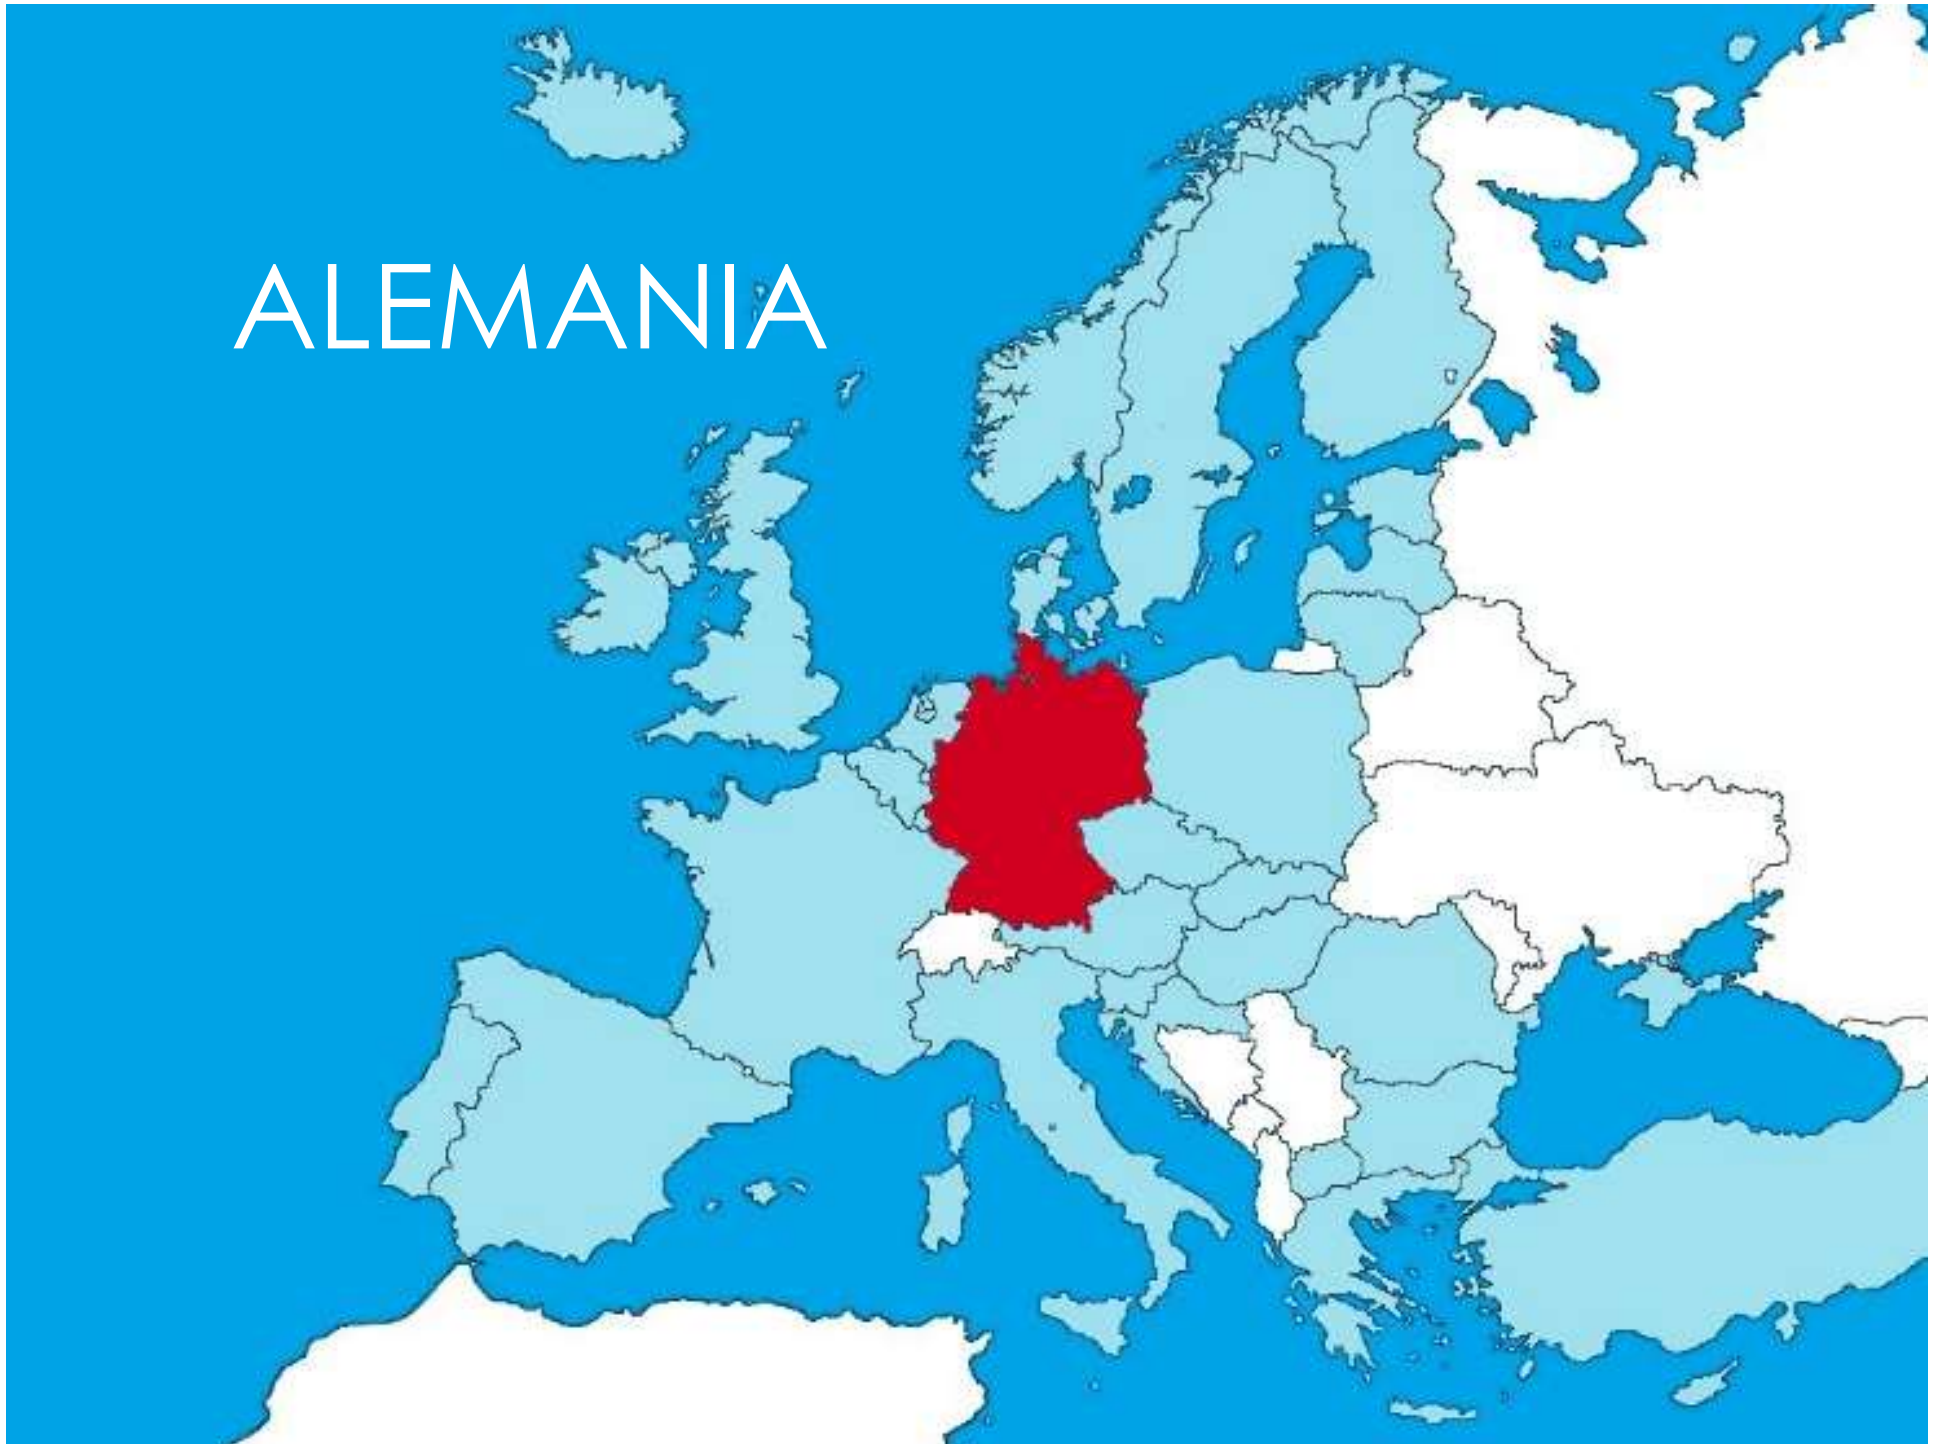

DESTINOS

ERASMUS 20/21

COSTE DE VIDA*

Para que te puedas hacer una idea del coste de vida, hemos preparado una pequeña tabla en cada destino con la siguiente información:

- Coste de vida básico (sin viajes ni ocio)
- Alojamiento (a través de la universidad, generalmente subvencionado)
- Comida en el comedor de la universidad (sin bebida)

* Estos datos varían constantemente, y son estimados. Como referencia, se tomó la información del curso 19-20 proporcionada por las universidades.

ALEMANIA

ALEMANIA

LUDWIGSHAFEN AM RHEIN

HOCHSCHULE LUDWIGSHAFEN