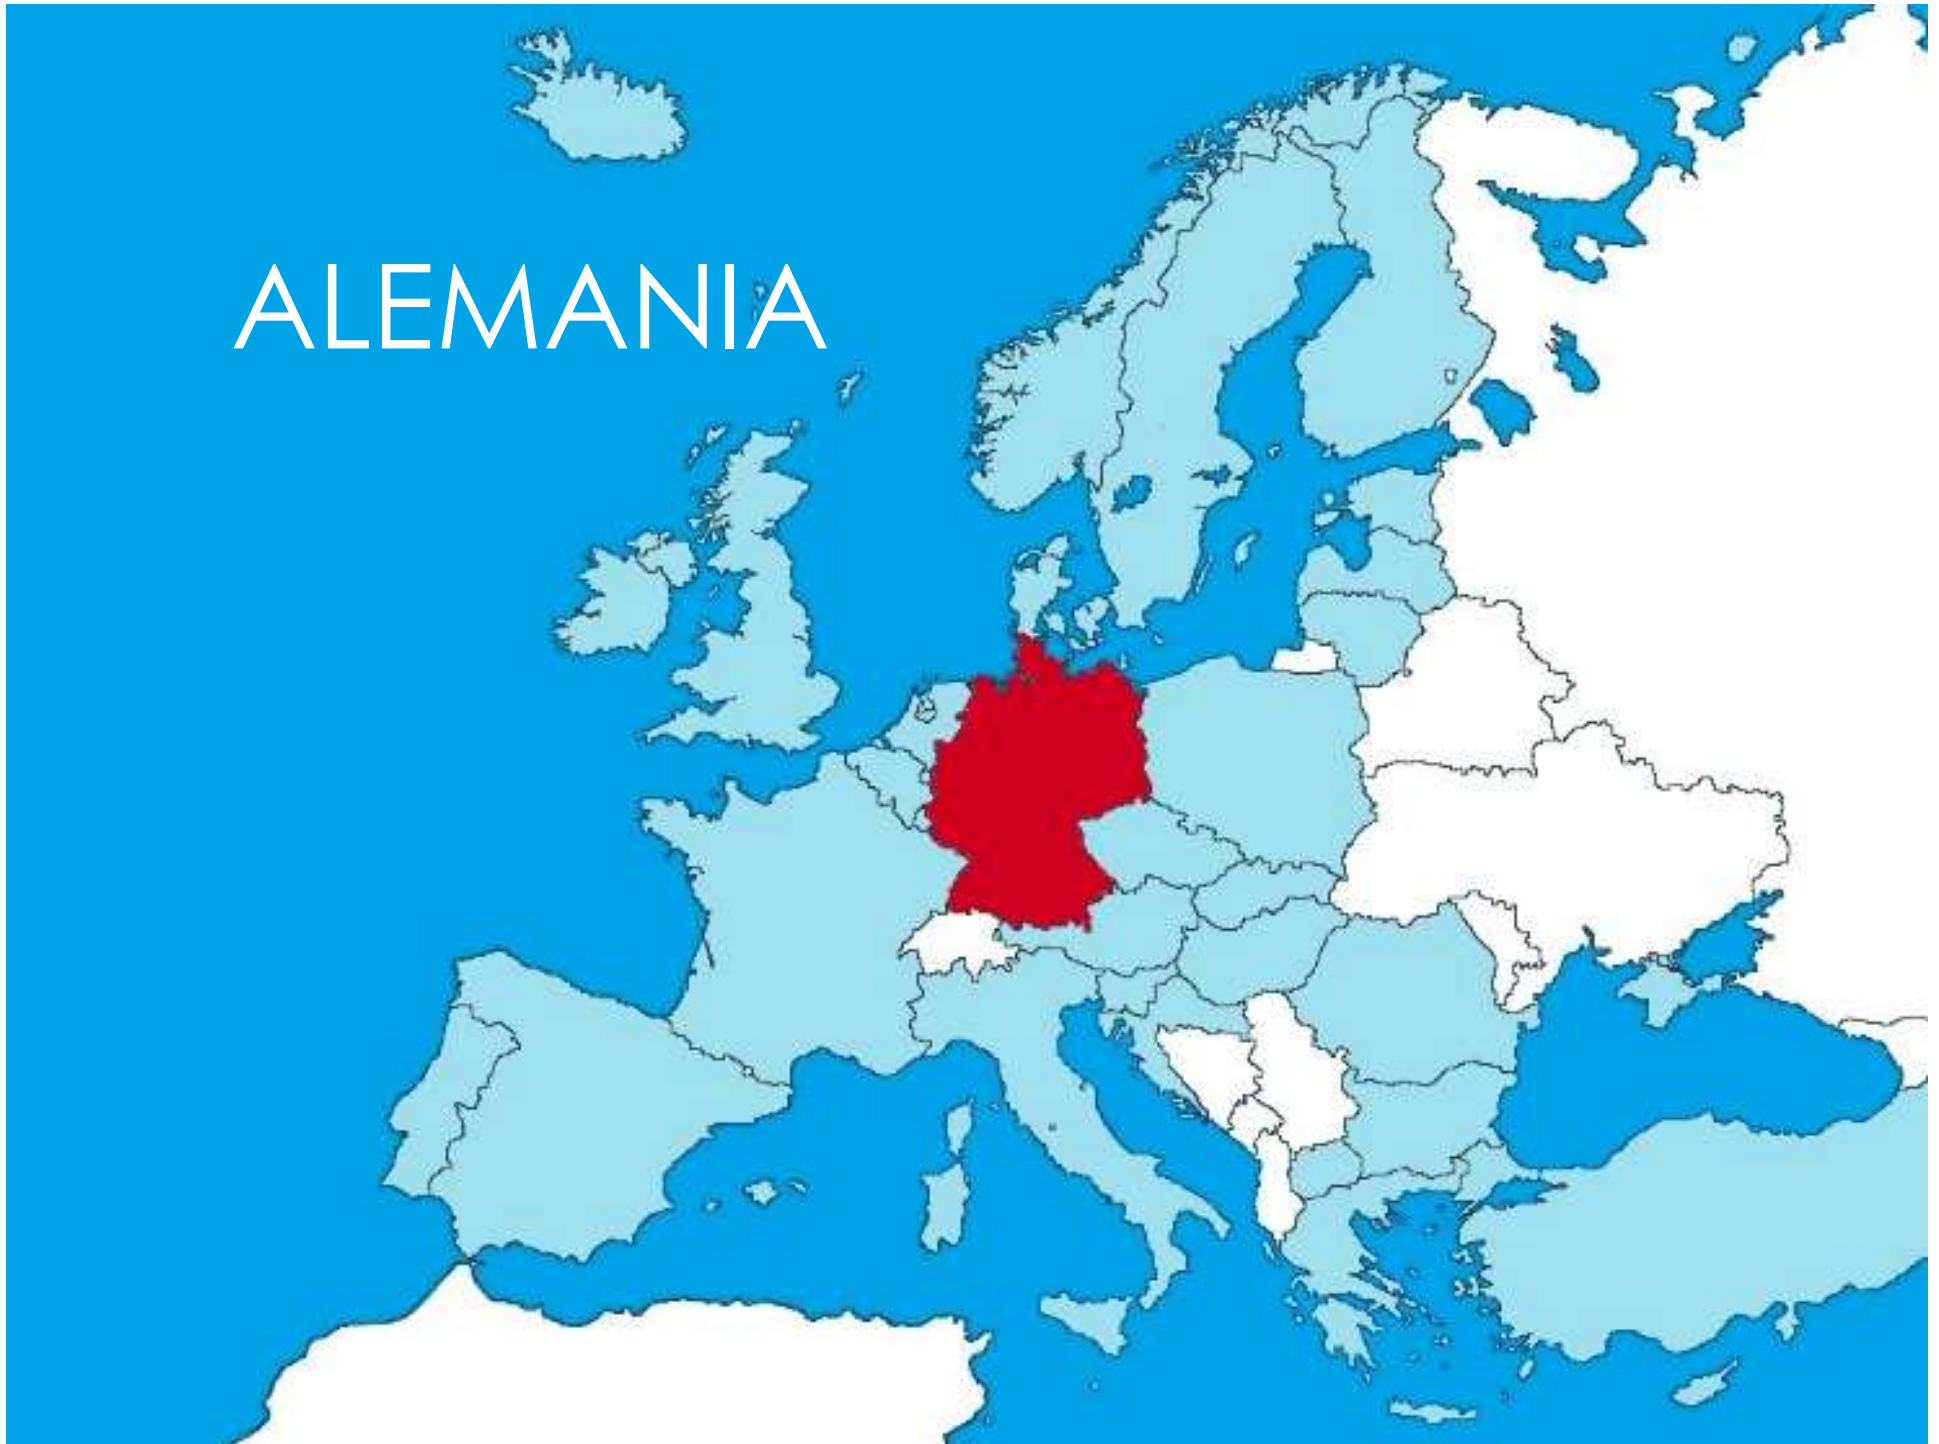

DESTINOS

ERASMUS 20/21

COSTE DE VIDA*

Para que te puedas hacer una idea del coste de vida, hemos preparado una pequeña tabla en cada destino con la siguiente información:

- Coste de vida básico (sin viajes ni ocio)
- Alojamiento (a través de la universidad, generalmente subvencionado)
- Comida en el comedor de la universidad (sin bebida)

* Estos datos varían constantemente, y son estimados. Como referencia, se tomó la información del curso 19-20 proporcionada por las universidades.

ALEMANIA

ALEMANIA

Freiburg im Breisgau (Selva Negra)

ALBERT LUDWIGS UNIVERSITÄT