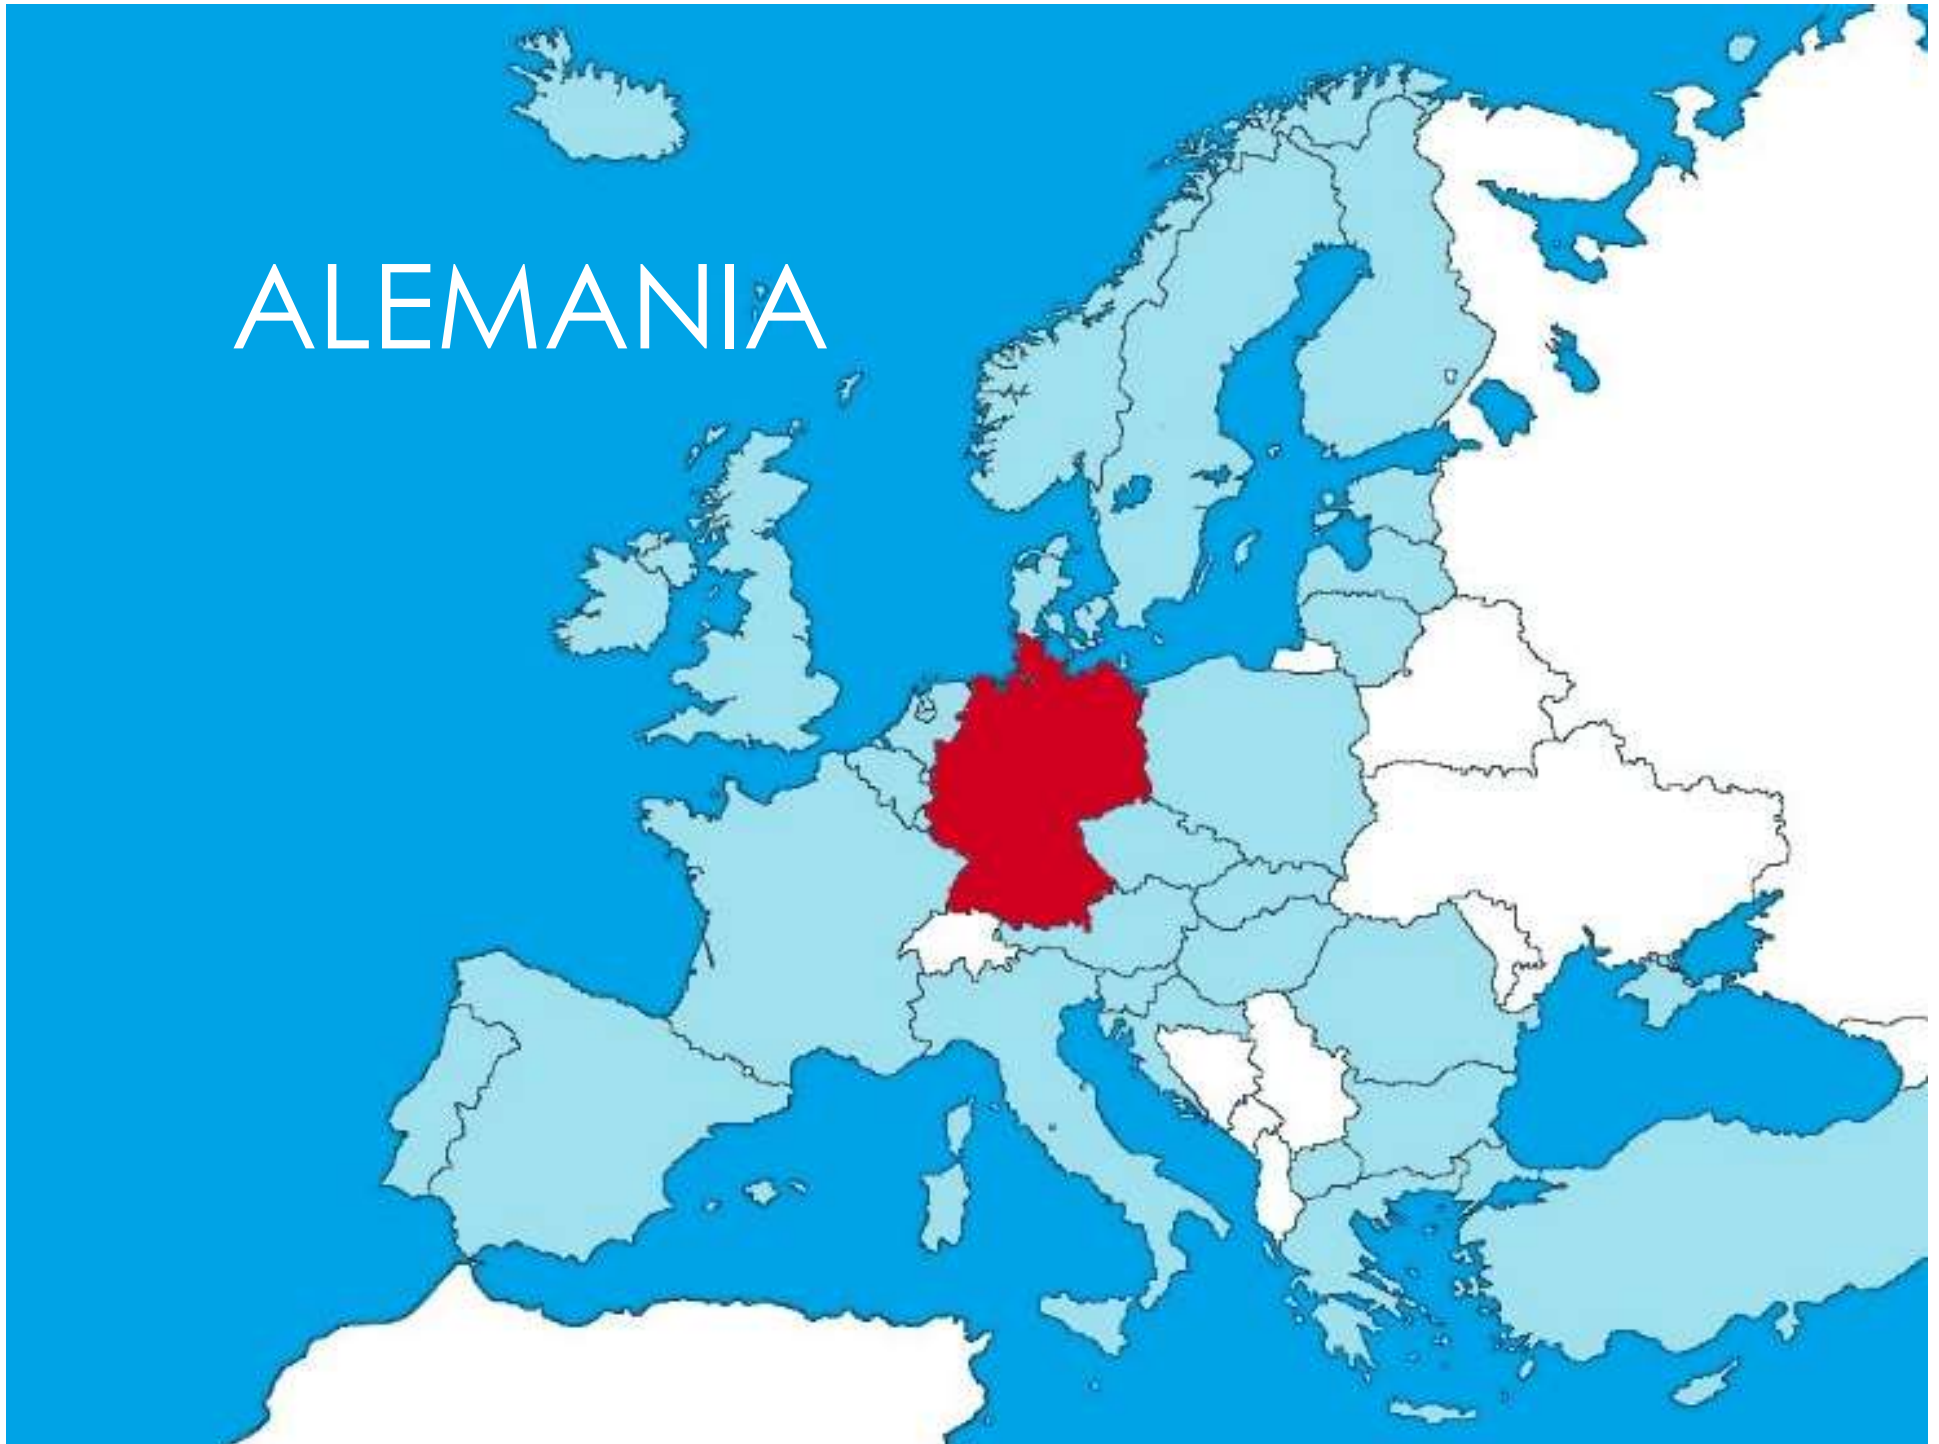

DESTINOS

ERASMUS 20/21

COSTE DE VIDA*

Para que te puedas hacer una idea del coste de vida, hemos preparado una pequeña tabla en cada destino con la siguiente información:

- Coste de vida básico (sin viajes ni ocio)
- Alojamiento (a través de la universidad, generalmente subvencionado)
- Comida en el comedor de la universidad (sin bebida)

* Estos datos varían constantemente, y son estimados. Como referencia, se tomó la información del curso 19-20 proporcionada por las universidades.

ALEMANIA

ALEMANIA

DORTMUND

INTERNATIONAL SCHOOL OF MANAGEMENT ISM