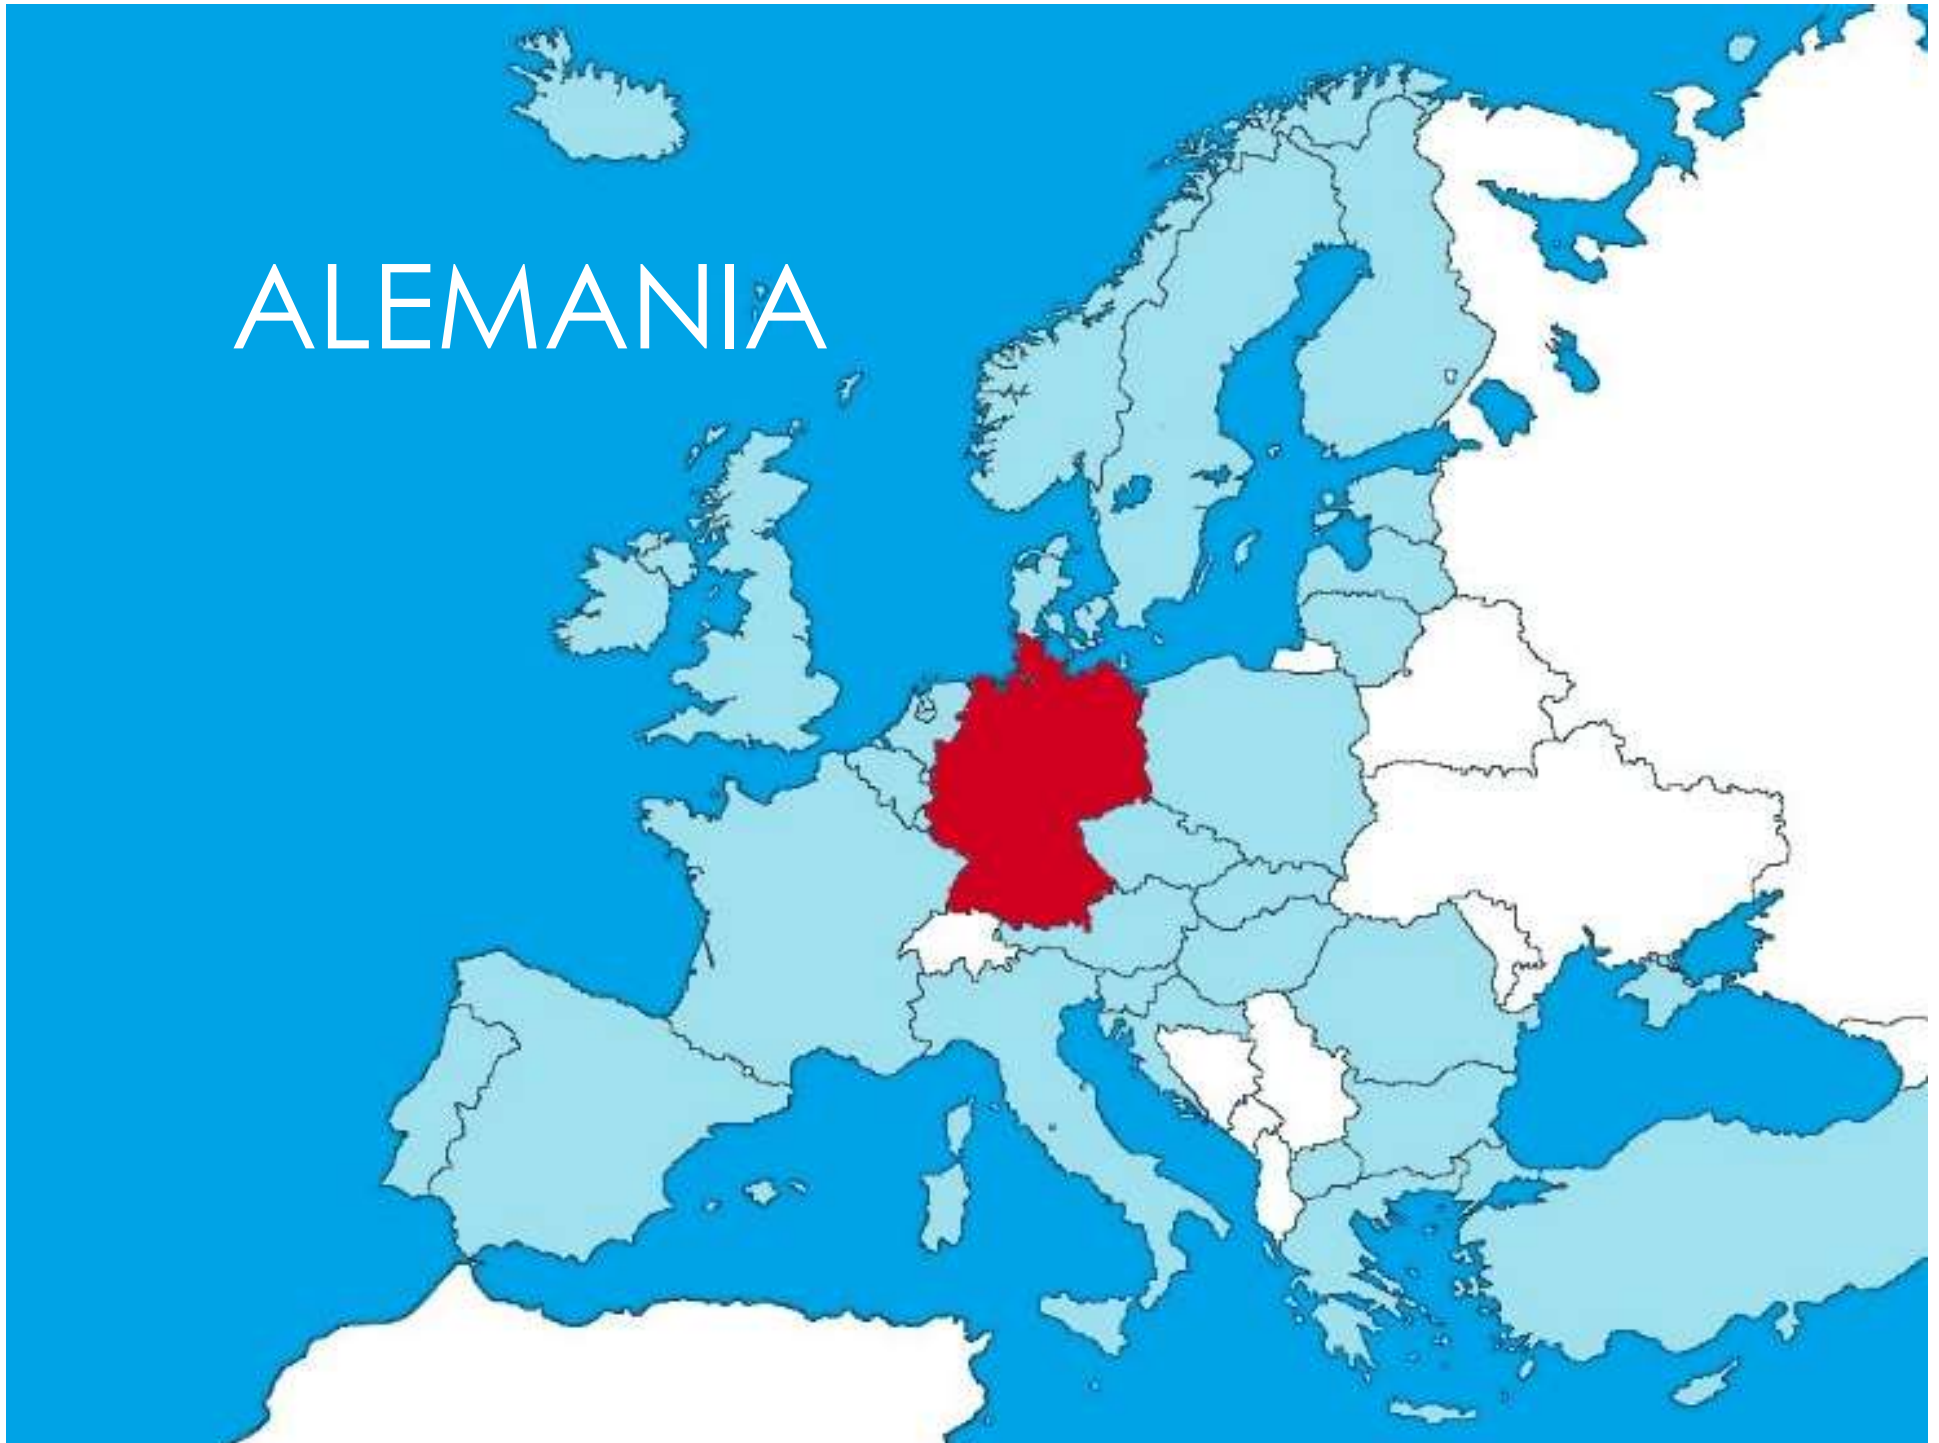

DESTINOS

ERASMUS 20/21

COSTE DE VIDA*

Para que te puedas hacer una idea del coste de vida, hemos preparado una pequeña tabla en cada destino con la siguiente información:

- Coste de vida básico (sin viajes ni ocio)
- Alojamiento (a través de la universidad, generalmente subvencionado)
- Comida en el comedor de la universidad (sin bebida)

* Estos datos varían constantemente, y son estimados. Como referencia, se tomó la información del curso 19-20 proporcionada por las universidades.

ALEMANIA

ALEMANIA

Berlín (Berlin)

TECHNISCHE UNIVERSITÄT BERLIN