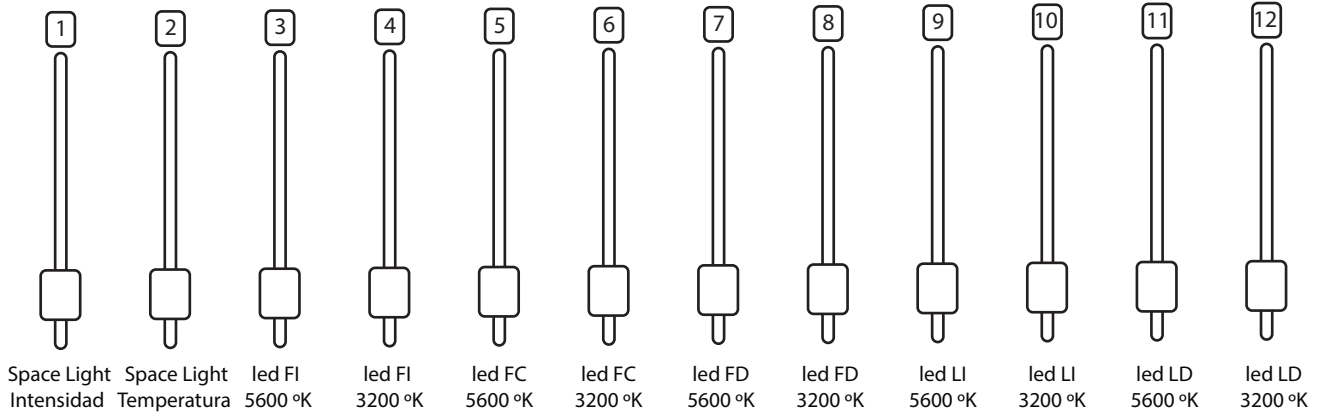

Asignación canales DMX. Estudio TV

UNIVERSITAT
POLITÈCNICA
DE VALÈNCIA

CAMPUS DE GANDIA

Febrero 2023

- 1-12
- 13-24
- 25-36
- 37-48

- 1-12
- 13-24
- 25-36
- 37-48

- 1-12
- 13-24
- 25-36
- 37-48

- 1-12
- 13-24
- 25-36
- 37-48