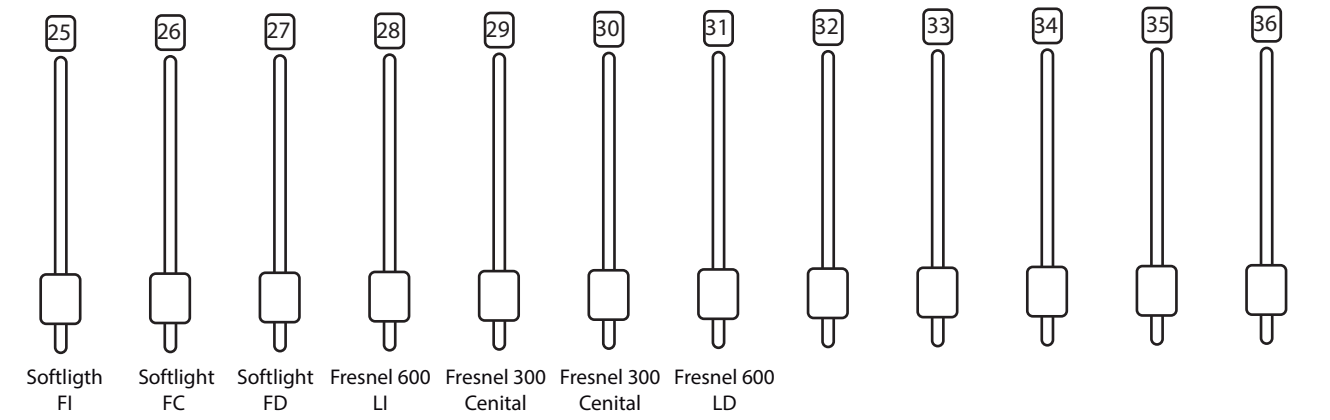

Asignación canales DMX. Estudio TV

UNIVERSITAT
POLITÈCNICA
DE VALÈNCIA

CAMPUS DE GANDIA

Febrero 2023

- 1-12
- 13-24
- 25-36
- 37-48

- 1-12
- 13-24
- 25-36
- 37-48

- 1-12
- 13-24
- 25-36
- 37-48

- 1-12
- 13-24
- 25-36
- 37-48

FI -> Frontal izquierdo
 FC -> Frontal central
 FD -> Frontal derecho
 LI -> Lateral izquierdo
 LD -> Lateral derecho
 CI -> Contra izquierdo
 CC -> Contra central
 CD -> Contra derecho