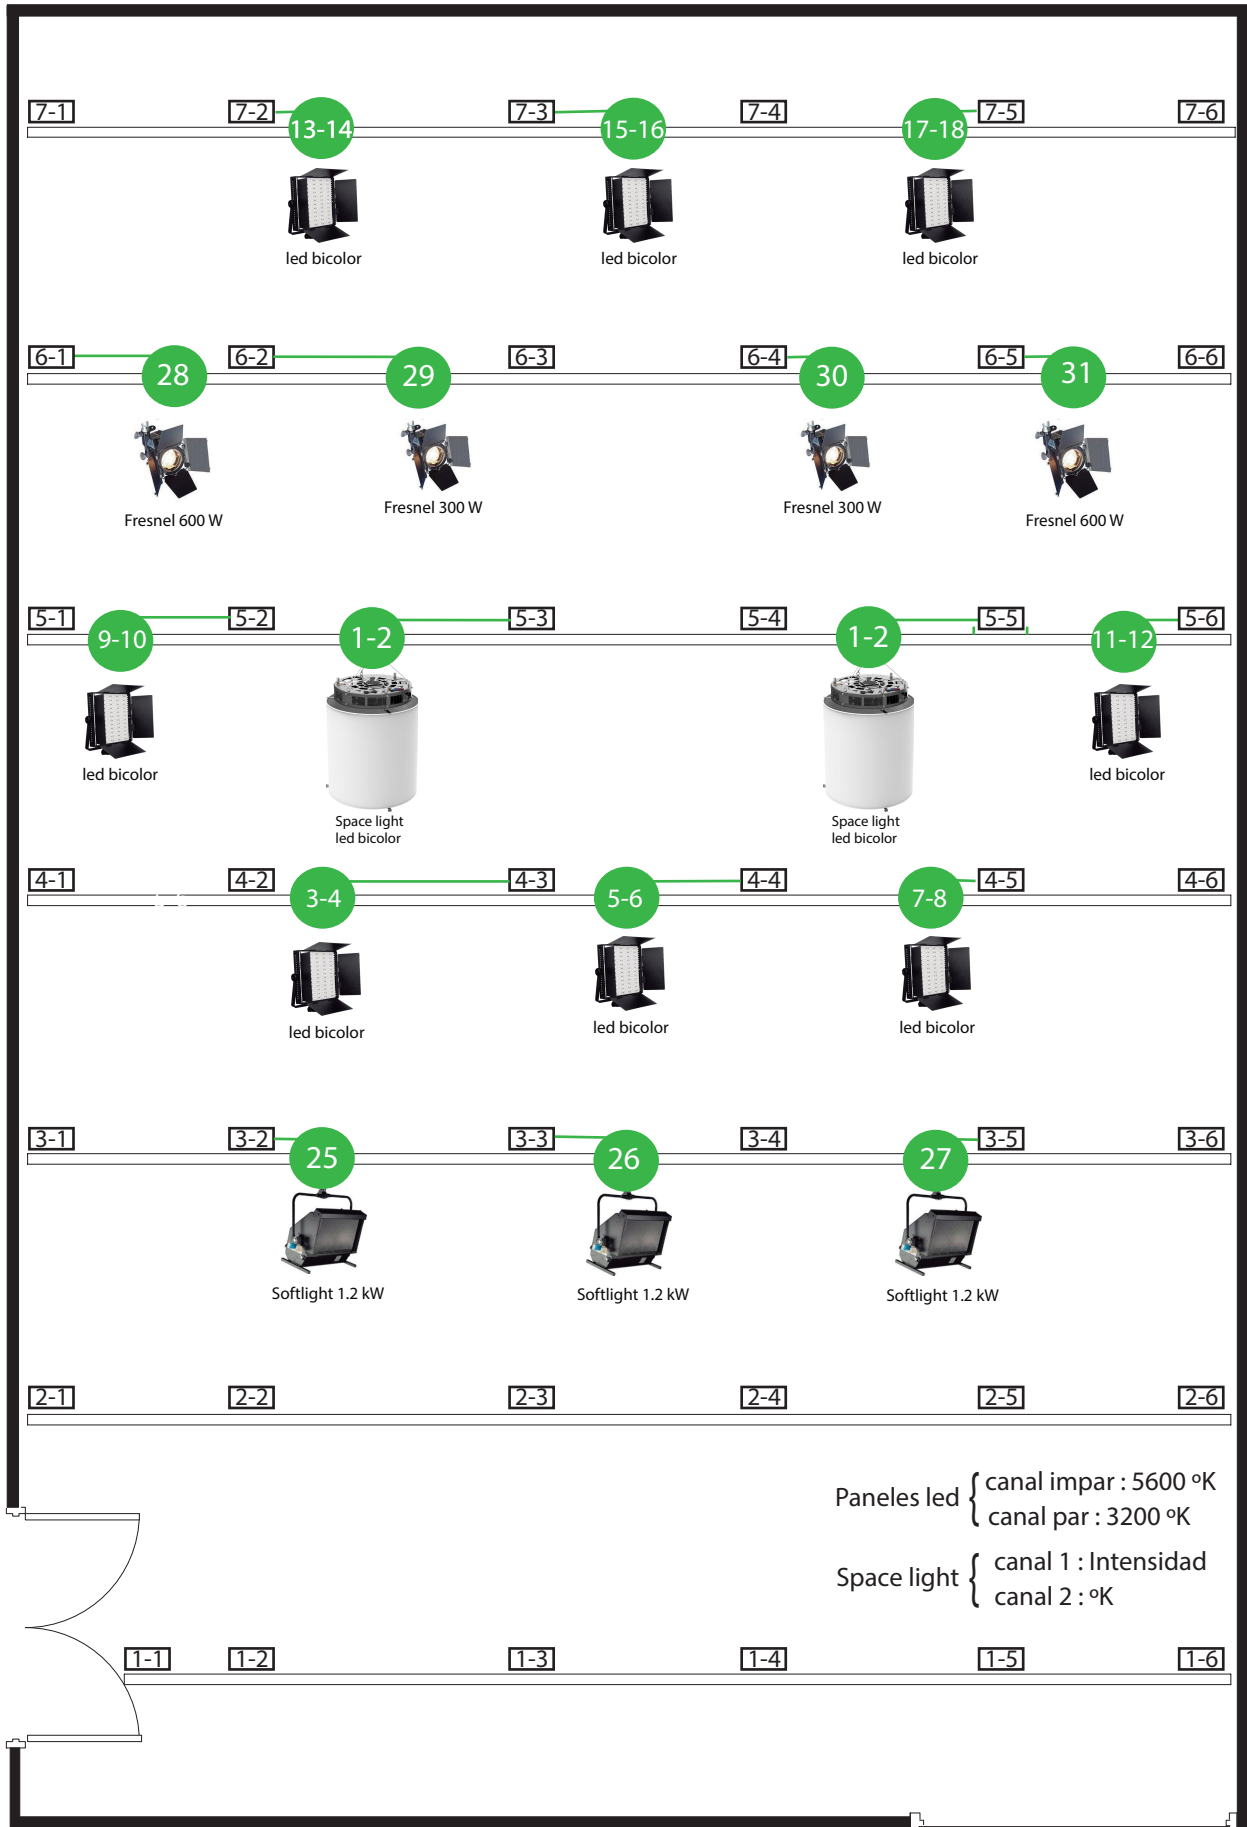

Asignación canales DMX. Estudio TV

UNIVERSITAT
POLITÈCNICA
DE VALÈNCIA

CAMPUS DE GANDIA

Febrero 2023

- 1-12
- 13-24
- 25-36
- 37-48

- 1-12
- 13-24
- 25-36
- 37-48

- 1-12
- 13-24
- 25-36
- 37-48

- 1-12
- 13-24
- 25-36
- 37-48

FI -> Frontal izquierdo
 FC -> Frontal central
 FD -> Frontal derecho
 LI -> Lateral izquierdo
 LD -> Lateral derecho
 CI -> Contra izquierdo
 CC -> Contra central
 CD -> Contra derecho