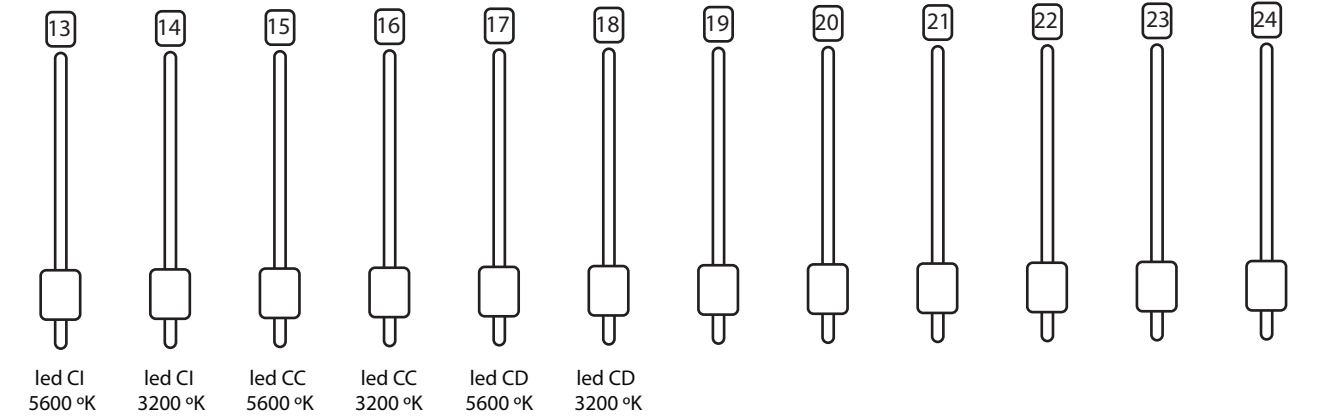

Asignación canales DMX. Estudio TV

UNIVERSITAT
POLITÈCNICA
DE VALÈNCIA

CAMPUS DE GANDIA

Febrero 2023

- 1-12
- 13-24
- 25-36
- 37-48

- 1-12
- 13-24
- 25-36
- 37-48

- 1-12
- 13-24
- 25-36
- 37-48

- 1-12
- 13-24
- 25-36
- 37-48

FI -> Frontal izquierdo
 FC -> Frontal central
 FD -> Frontal derecho
 LI -> Lateral izquierdo
 LD -> Lateral derecho
 CI -> Contra izquierdo
 CC -> Contra central
 CD -> Contra derecho