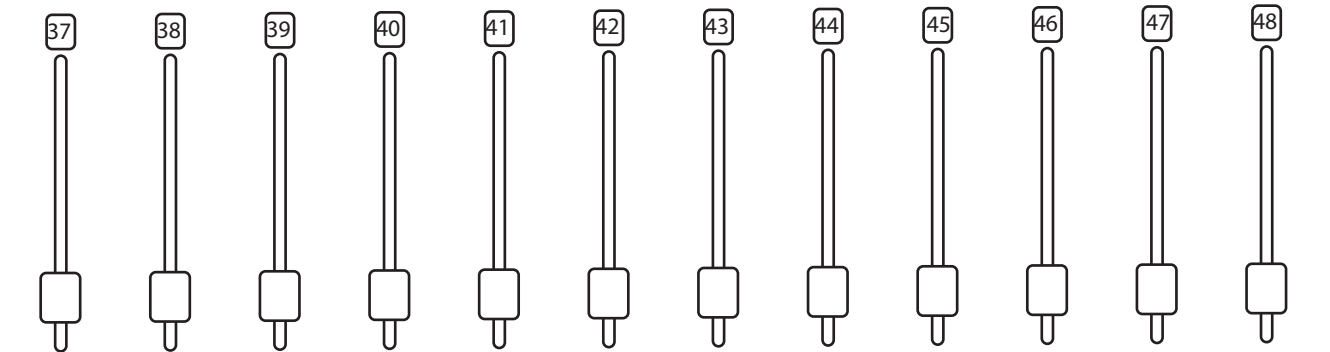

Asignación canales DMX. Estudio TV

UNIVERSITAT
POLITÈCNICA
DE VALÈNCIA

CAMPUS DE GANDIA

Febrero 2023

- 1-12
- 13-24
- 25-36
- 37-48

- 1-12
- 13-24
- 25-36
- 37-48

- 1-12
- 13-24
- 25-36
- 37-48

- 1-12
- 13-24
- 25-36
- 37-48