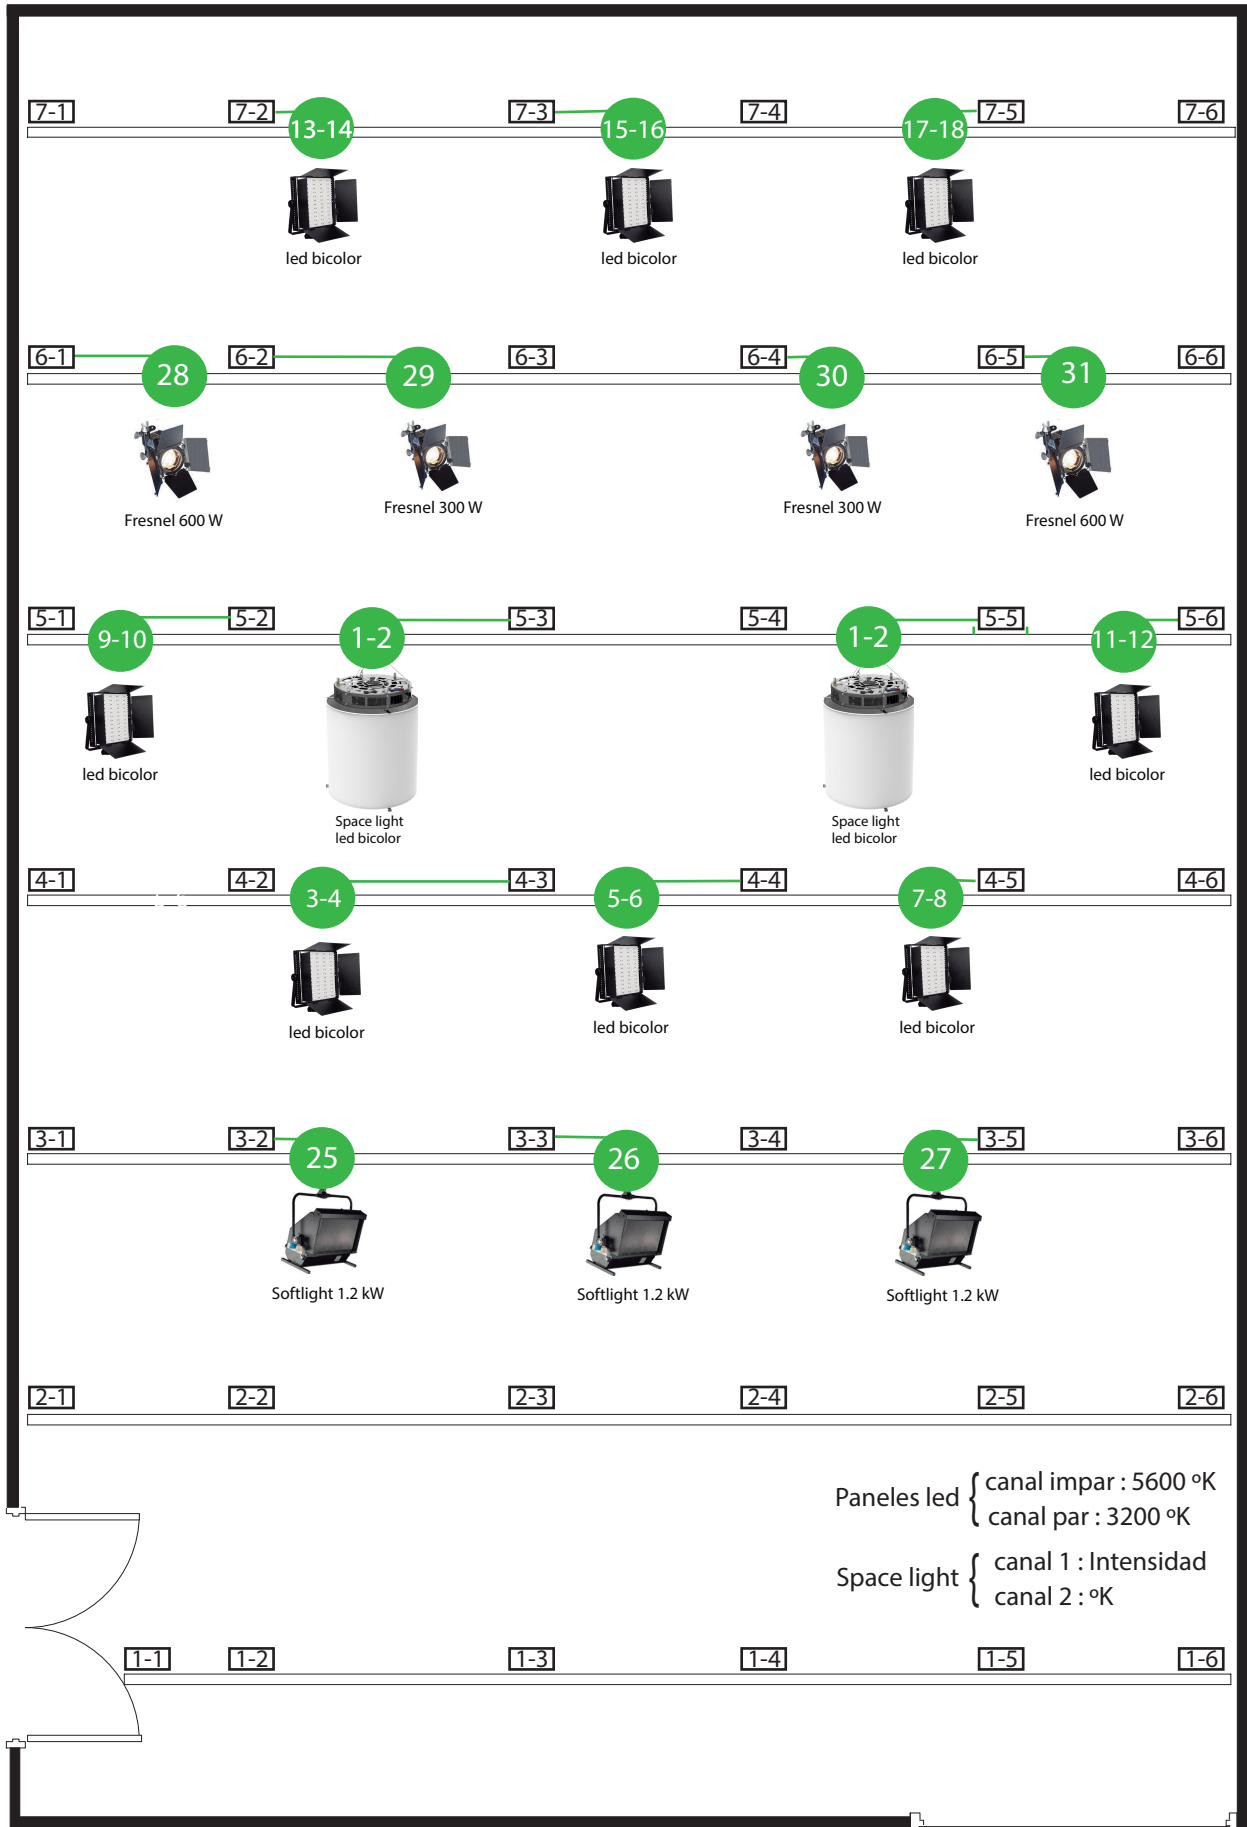

# Asignación canales DMX. Estudio TV

UNIVERSITAT  
POLITÈCNICA  
DE VALÈNCIA

CAMPUS DE GANDIA

Febrero 2023