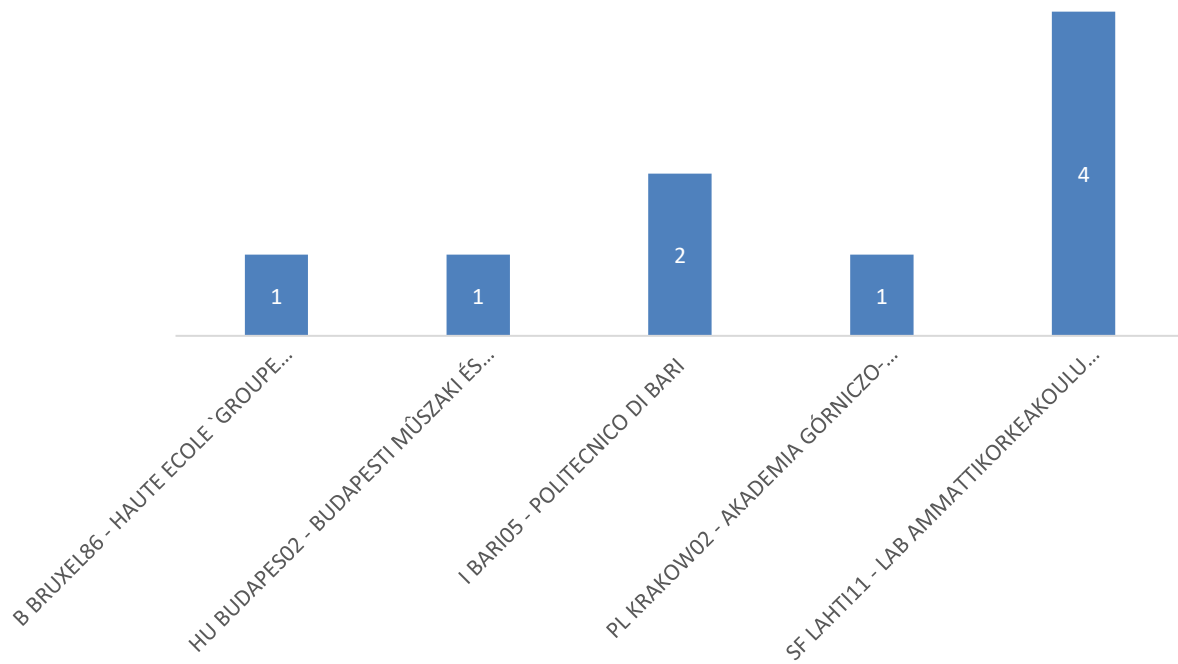

UNIVERSITAT
POLITÈCNICA
DE VALÈNCIA

CAMPUS D'ALCOI

Grado en Administración y Dirección de Empresas

Servei/Àrea Relacions Internacionals
Escola Politècnica Superior d'Alcoi
Universitat Politècnica de València
Plaça de Ferrándiz I Carbonell – 03801 Alcoi
Tel. +34 96 652 84 99 • Fax +34 96 652 85 33
api-epsa@upvnet.upv.es
www.alcoi.upv.es

VLC/
CAMPUS
VALENCIA, INTERNATIONAL
CAMPUS OF EXCELLENCE