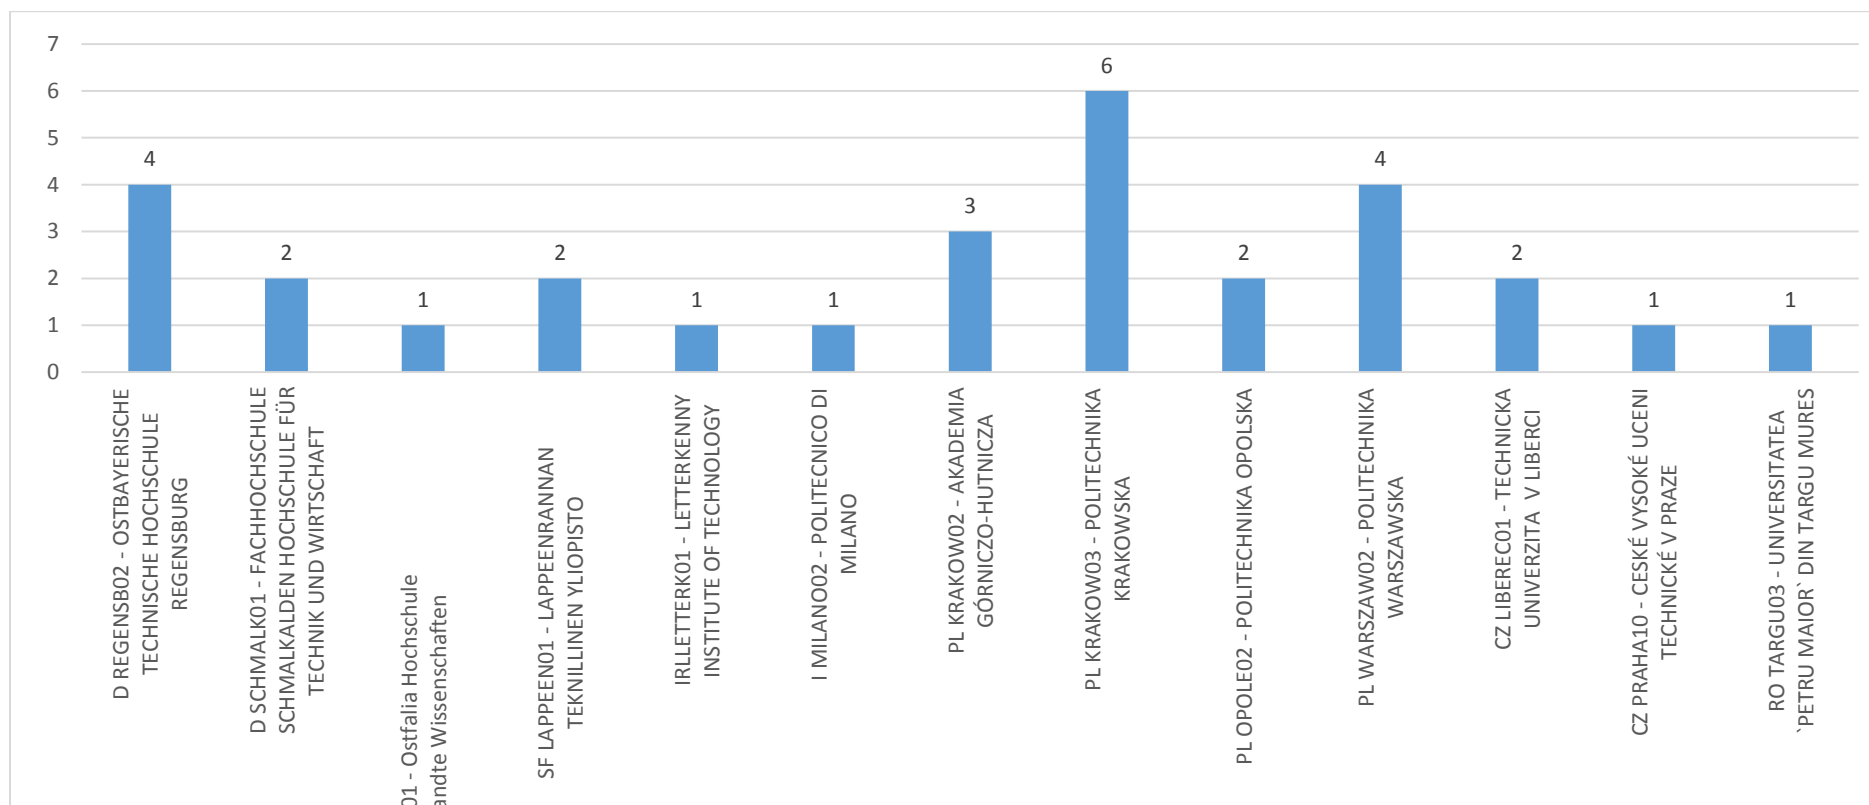

UNIVERSITAT
POLITÈCNICA
DE VALÈNCIA

CAMPUS D'ALCOI

Grado en Ingeniería Mecánica

Universitat Politècnica de València – Campus d'Alcoi
Plaça de Ferrándiz i Carbonell, s/n, 03801 Alcoi
Tel. +34 96 652 84 00, ext. 28400 • Fax +34 96 652 84 94, ext. 28494
info@epsa.upv.es
www.alcoi.upv.es

VLC/
CAMPUS
VALENCIA, INTERNATIONAL
CAMPUS OF EXCELLENCE