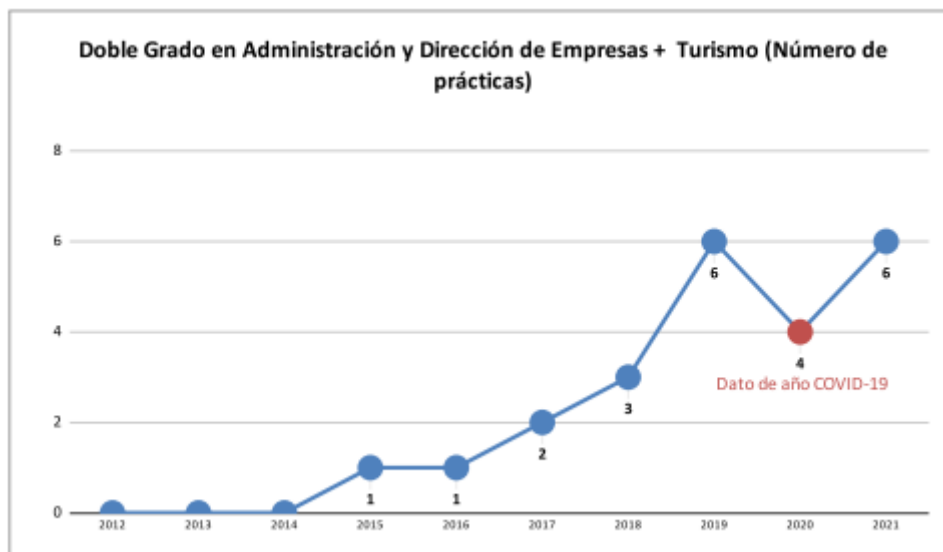

## Estadísticas del Grado Administración y Dirección de Empresas + Turismo

Datos actualizados a fecha de: 01/01/2022

Fuente de los datos:

Base de datos – Servicio Integrado de Empleo – UNIVERSITAT  
POLITÈCNICA DE VALÈNCIA

Gráfico 1 –Número de prácticas en empresa por año natural

Gráfico 2–Número de empresas colaboradoras por año natural

Gráfico 3 – Porcentaje de alumnos que han realizado prácticas frente a los titulados por año natural