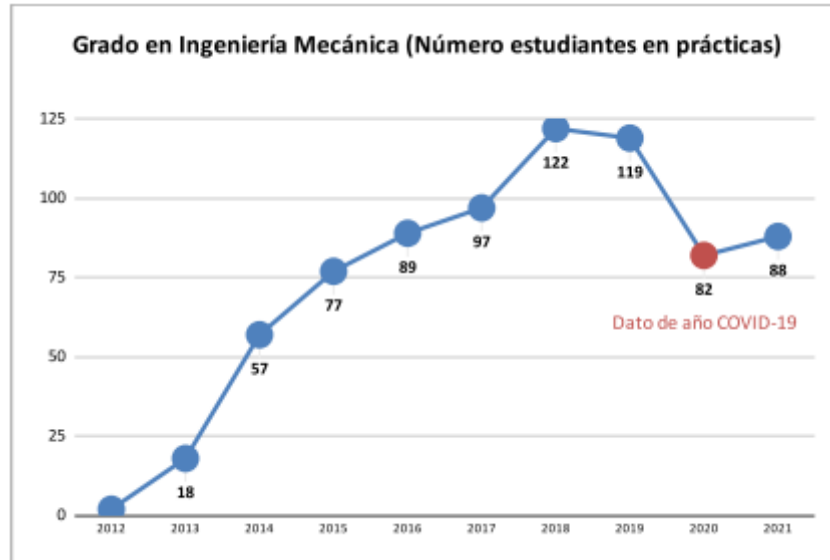

UNIVERSITAT
POLITÈCNICA
DE VALÈNCIA

CAMPUS D'ALCOI

Estadísticas del Grado en Ingeniería Mecánica

Datos actualizados a fecha de: 01/01/2022

Fuente de los datos:

Base de datos – Servicio Integrado de Empleo – UNIVERSITAT
POLITÈCNICA DE VALÈNCIA

Gráfico 1 –Número de prácticas en empresa por año natural

Gráfico 2–Número de empresas colaboradoras por año natural

Gráfico 3 – Porcentaje de alumnos que han realizado prácticas frente a los titulados por año natural

Gráfico 4– Número de estudiantes que han realizado prácticas por año natural

Gráfico 5– Número de ofertas de prácticas gestionadas por año natural