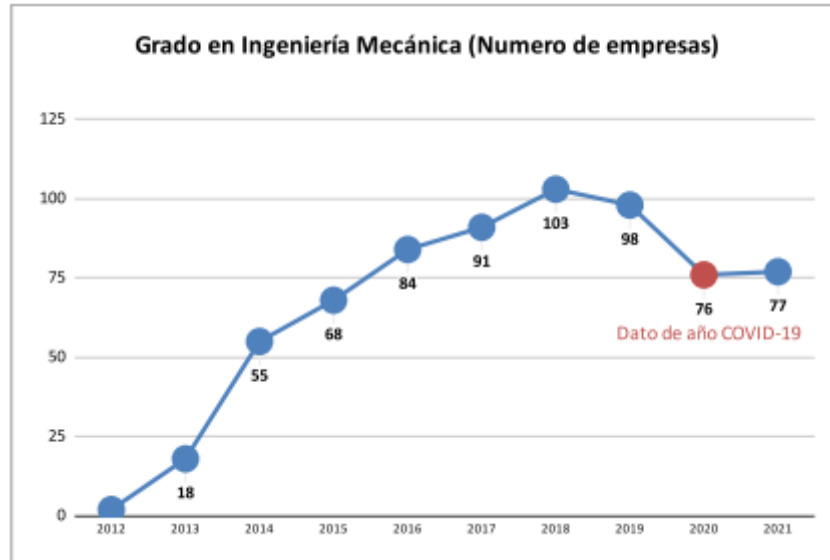

UNIVERSITAT
POLITÈCNICA
DE VALÈNCIA

CAMPUS D'ALCOI

Estadísticas del Grado en Ingeniería Mecánica

Datos actualizados a fecha de: 01/01/2022

Fuente de los datos:

Base de datos – Servicio Integrado de Empleo – UNIVERSITAT
POLITÈCNICA DE VALÈNCIA

Gráfico 1 –Número de prácticas en empresa por año natural

Gráfico 2–Número de empresas colaboradoras por año natural

Gráfico 3 – Porcentaje de alumnos que han realizado prácticas frente a los titulados por año natural

Gráfico 4– Número de estudiantes que han realizado prácticas por año natural

Gráfico 5– Número de ofertas de prácticas gestionadas por año natural