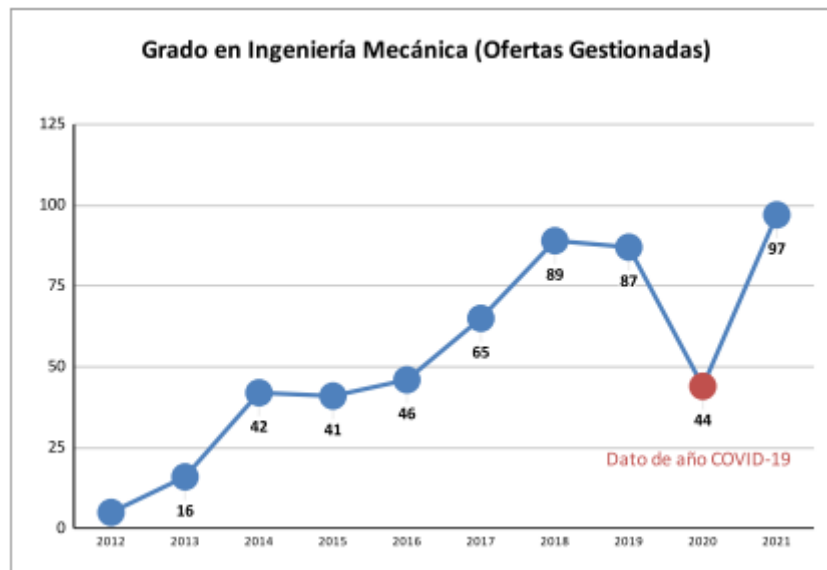

UNIVERSITAT
POLITÈCNICA
DE VALÈNCIA

CAMPUS D'ALCOI

Estadísticas del Grado en Ingeniería Mecánica

Datos actualizados a fecha de: 01/01/2022

Fuente de los datos:

Base de datos – Servicio Integrado de Empleo – UNIVERSITAT
POLITÈCNICA DE VALÈNCIA

Gráfico 1 –Número de prácticas en empresa por año natural

Gráfico 2–Número de empresas colaboradoras por año natural

Gráfico 3 – Porcentaje de alumnos que han realizado prácticas frente a los titulados por año natural

Gráfico 4– Número de estudiantes que han realizado prácticas por año natural

Gráfico 5– Número de ofertas de prácticas gestionadas por año natural