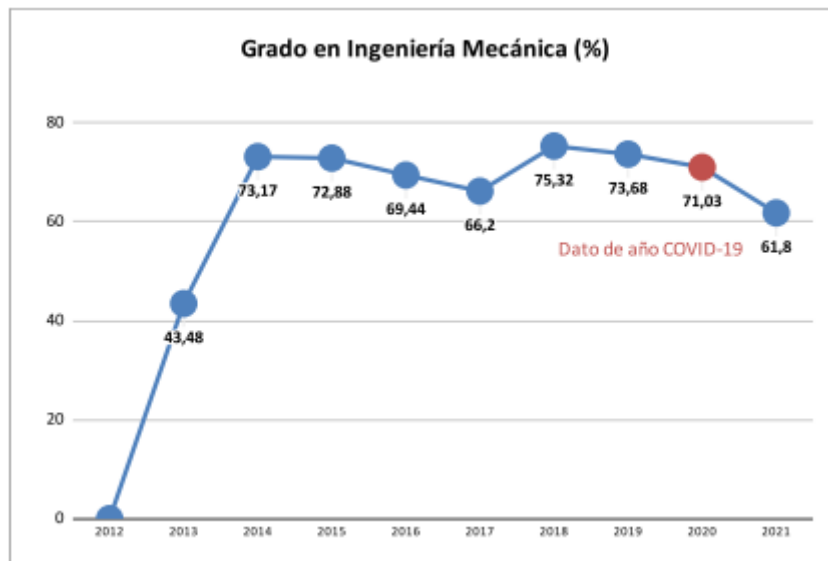

UNIVERSITAT
POLITÈCNICA
DE VALÈNCIA

CAMPUS D'ALCOI

Estadísticas del Grado en Ingeniería Mecánica

Datos actualizados a fecha de: 01/01/2022

Fuente de los datos:

Base de datos – Servicio Integrado de Empleo – UNIVERSITAT
POLITÈCNICA DE VALÈNCIA

Gráfico 1 –Número de prácticas en empresa por año natural

Gráfico 2–Número de empresas colaboradoras por año natural

Gráfico 3 – Porcentaje de alumnos que han realizado prácticas frente a los titulados por año natural

Gráfico 4– Número de estudiantes que han realizado prácticas por año natural

Gráfico 5– Número de ofertas de prácticas gestionadas por año natural