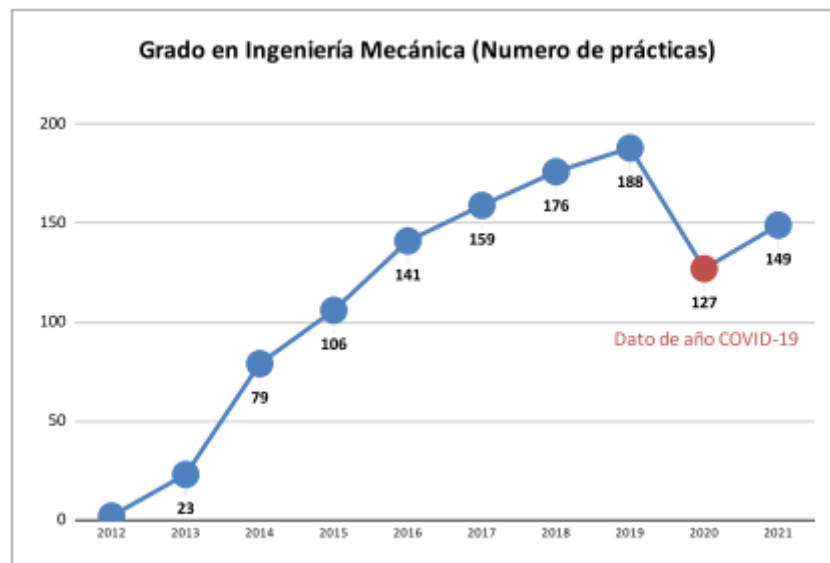

UNIVERSITAT
POLITÈCNICA
DE VALÈNCIA

CAMPUS D'ALCOI

Estadísticas del Grado en Ingeniería Mecánica

Datos actualizados a fecha de: 01/01/2022

Fuente de los datos:

Base de datos – Servicio Integrado de Empleo – UNIVERSITAT
POLITÈCNICA DE VALÈNCIA

Gráfico 1 –Número de prácticas en empresa por año natural

Gráfico 2–Número de empresas colaboradoras por año natural

Gráfico 3 – Porcentaje de alumnos que han realizado prácticas frente a los titulados por año natural