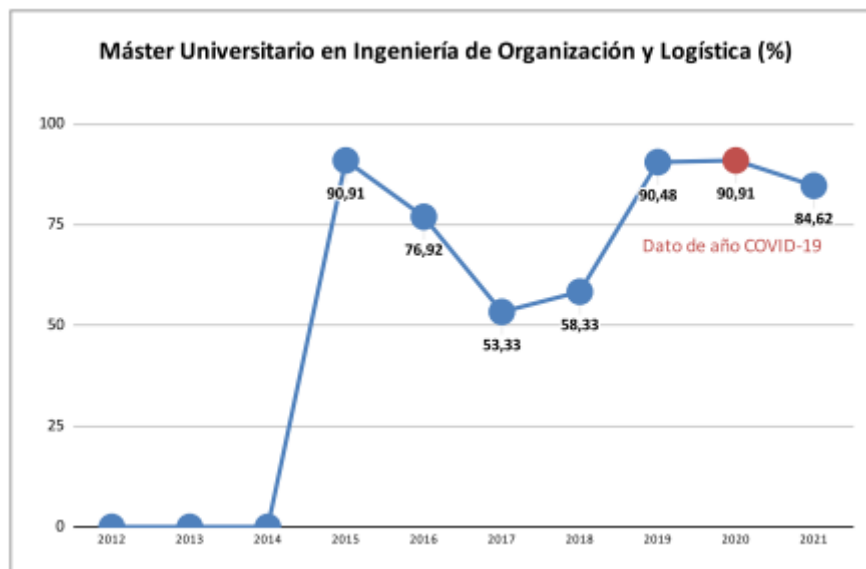

UNIVERSITAT
POLITÈCNICA
DE VALÈNCIA

CAMPUS D'ALCOI

Estadísticas del Máster en Ingeniería de Organización y Logística

Datos actualizados a fecha de: 01/01/2022

Fuente de los datos:

Base de datos – Servicio Integrado de Empleo – UNIVERSITAT
POLITÈCNICA DE VALÈNCIA

Gráfico 1 –Número de prácticas en empresa por año natural

Gráfico 2–Número de empresas colaboradoras por año natural

Gráfico 3 – Porcentaje de alumnos que han realizado prácticas frente a los titulados por año natural

Gráfico 4– Número de estudiantes que han realizado prácticas por año natural

Gráfico 5– Número de ofertas de prácticas gestionadas por año natural