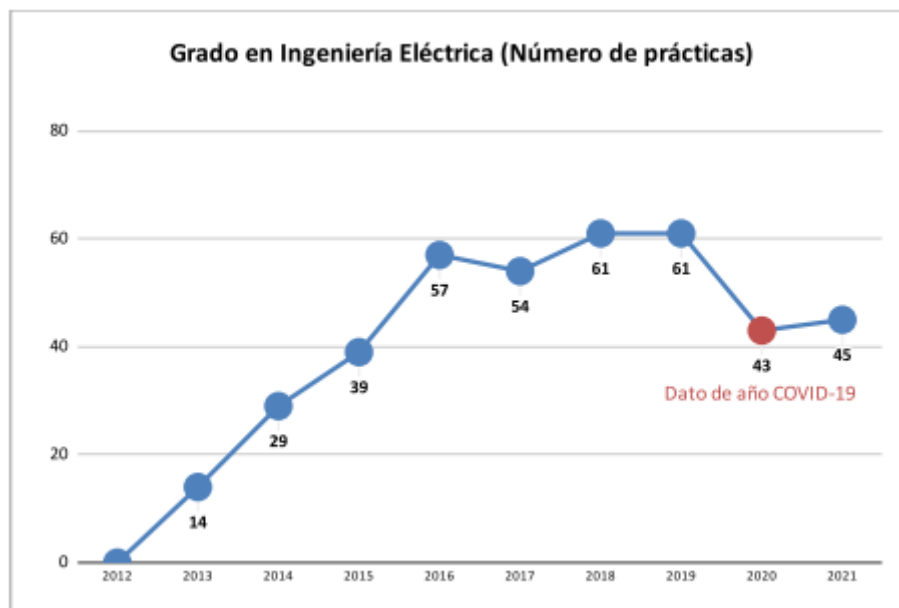

UNIVERSITAT
POLITÀCNICA
DE VALÈNCIA

CAMPUS D'ALCOI

Estadísticas del Grado en Ingeniería Eléctrica

Datos actualizados a fecha de: 01/01/2022

Fuente de los datos:

Base de datos – Servicio Integrado de Empleo – UNIVERSITAT
POLITÀCNICA DE VALÈNCIA

Gráfico 1 –Número de prácticas en empresa por año natural

Gráfico 2–Número de empresas colaboradoras por año natural

Gráfico 3 – Porcentaje de alumnos que han realizado prácticas frente a los titulados por año natural