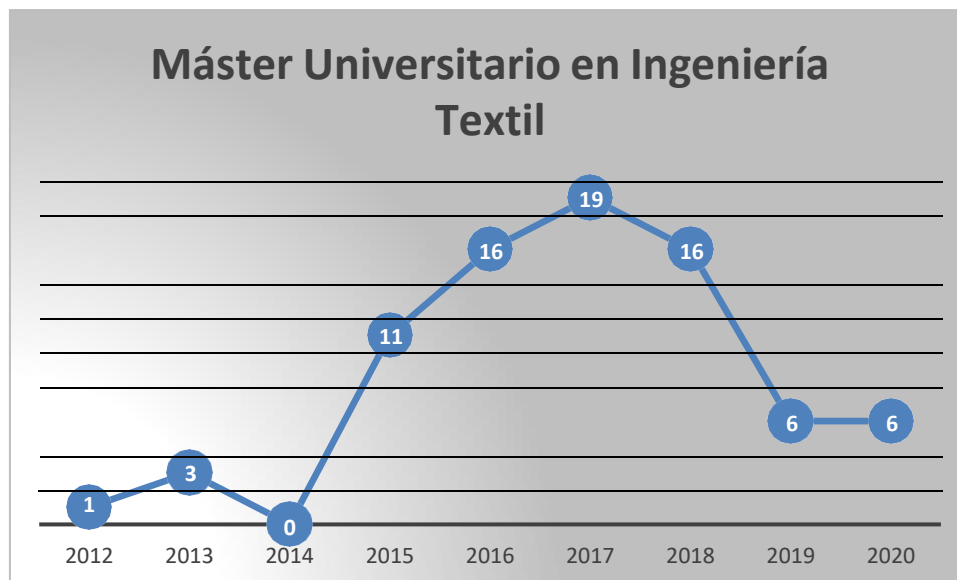

# Estadístiques de empreses colaboradores

Actualizado: 1/02/2021

Fuente: Base de datos - Servicio Integrado de Empleo - UNIVERSITAT  
POLITÀCNICA DE VALÈNCIA

Gráfico 2 - Número de empresas colaboradoras por año natural

# Estadísticas de alumnos que han realizado prácticas frente a los titulados

Actualizado: 1/02/2021

Fuente: Base de datos - Servicio Integrado de Empleo - UNIVERSITAT POLITÈCNICA DE VALÈNCIA

Gráfico 3 - Porcentaje de alumnos que han realizado prácticas frente a los titulados por año natural

# Estadísticas de estudiantes que han realizado prácticas

Actualizado: 1/02/2021

**Fuente:** Base de datos - Servicio Integrado de Empleo - UNIVERSITAT POLITÈCNICA DE VALÈNCIA

Gráfico 4- Número de estudiantes que han realizado prácticas por año natural

# Estadístiques de ofertes de pràctiques gestionadas

Actualizado: 1/02/2021

Fuente: Base de datos - Servicio Integrado de Empleo - UNIVERSITAT  
POLITÀCNICA DE VALÈNCIA

Gráfico 5- Número de ofertas de prácticas gestionadas por año natural