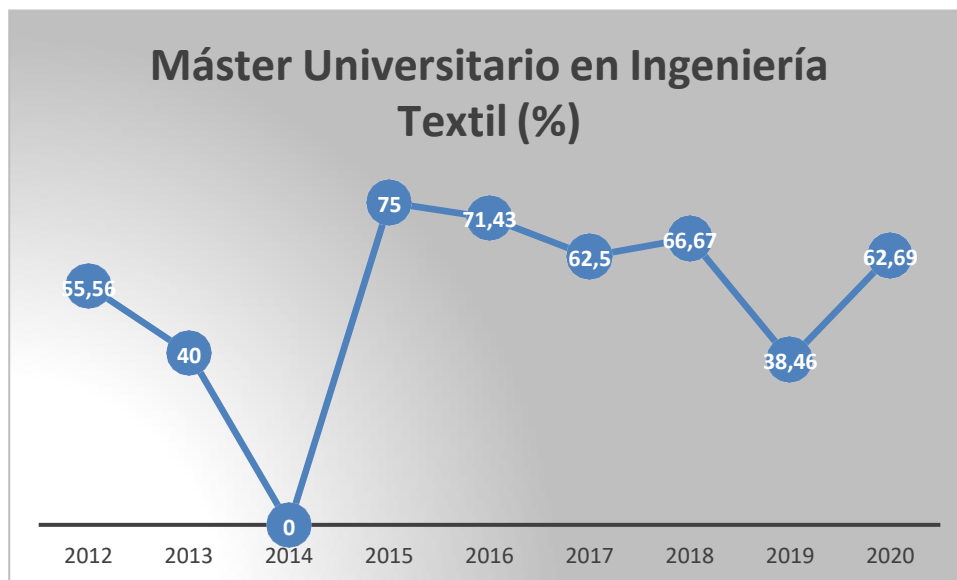

# Estadístiques de pràctiques en empresa

Actualizado: 1/02/2021

Fuente: Base de datos - Servicio Integrado de Empleo - UNIVERSITAT POLITÀCNICA DE VALÈNCIA

Gráfico 1 - Número de pràctiques en empresa per año natural

# Estadístiques de empreses colaboradores

Actualizado: 1/02/2021

Fuente: Base de datos - Servicio Integrado de Empleo - UNIVERSITAT  
POLITÀCNICA DE VALÈNCIA

Gráfico 2 - Número de empresas colaboradoras por año natural

# Estadísticas de alumnos que han realizado prácticas frente a los titulados

Actualizado: 1/02/2021

Fuente: Base de datos - Servicio Integrado de Empleo - UNIVERSITAT POLITÈCNICA DE VALÈNCIA

Gráfico 3 - Porcentaje de alumnos que han realizado prácticas frente a los titulados por año natural

# Estadísticas de estudiantes que han realizado prácticas

Actualizado: 1/02/2021

**Fuente:** Base de datos - Servicio Integrado de Empleo - UNIVERSITAT POLITÈCNICA DE VALÈNCIA

Gráfico 4- Número de estudiantes que han realizado prácticas por año natural