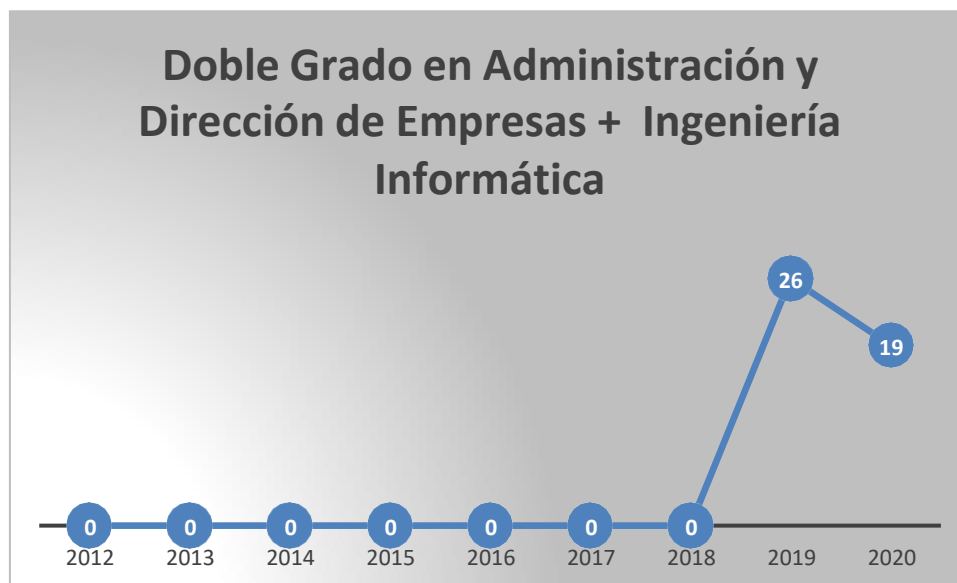

Estadístiques de estudiants que han realitzado pràctiques

Actualizado: 1/02/2021

Fuente: Base de datos - Servicio Integrado de Empleo - UNIVERSITAT POLITÈCNICA DE VALÈNCIA

Gráfico 4- Número de estudiantes que han realizado prácticas por año natural

Estadísticas de ofertas de prácticas gestionadas

Actualizado: 22/07/2020

Fuente: Base de datos - Servicio Integrado de Empleo - UNIVERSITAT POLITÈCNICA DE VALÈNCIA

Gráfico 5- Número de ofertas de prácticas gestionadas por año natural