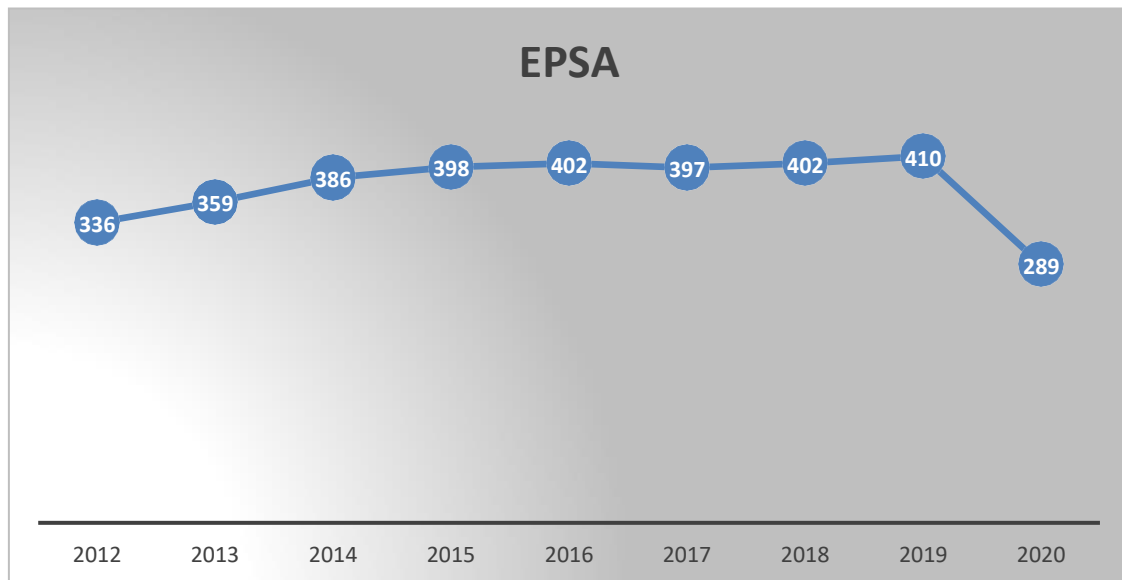

Estadísticas de alumnos que han realizado prácticas frente a los titulados

Actualizado: 1/02/2021

Fuente: Base de datos - Servicio Integrado de Empleo - UNIVERSITAT POLITÈCNICA DE VALÈNCIA

Gráfico 3 - Porcentaje de alumnos que han realizado prácticas frente a los titulados por año natural

Estadístiques de estudiants que han realitzado pràctiques

Actualizado: 1/02/2021

Fuente: Base de datos - Servicio Integrado de Empleo - UNIVERSITAT POLITÈCNICA DE VALÈNCIA

Gráfico 4- Número de estudiantes que han realizado prácticas por año natural

Estadístiques de ofertes de pràctiques gestionadas

Actualizado: 1/02/2021

Fuente: Base de datos - Servicio Integrado de Empleo - UNIVERSITAT
POLITÀCNICA DE VALÈNCIA

Gráfico 5- Número de ofertas de prácticas gestionadas por año natural