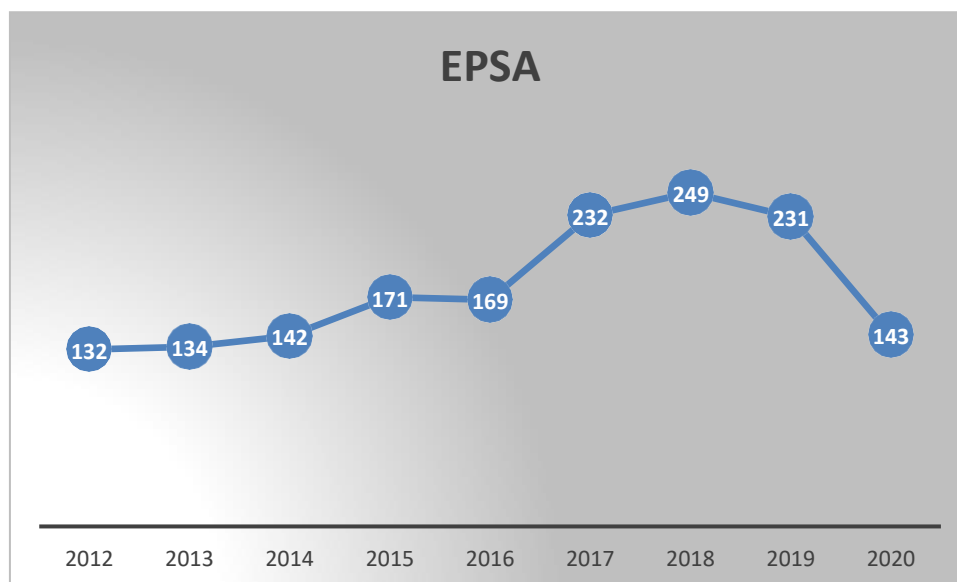

Estadístiques de estudiants que han realitzado pràctiques

Actualizado: 1/02/2021

Fuente: Base de datos - Servicio Integrado de Empleo - UNIVERSITAT POLITÈCNICA DE VALÈNCIA

Gráfico 4- Número de estudiantes que han realizado prácticas por año natural

Estadístiques de ofertes de pràctiques gestionadas

Actualizado: 1/02/2021

Fuente: Base de datos - Servicio Integrado de Empleo - UNIVERSITAT
POLITÀCNICA DE VALÈNCIA

Gráfico 5- Número de ofertas de prácticas gestionadas por año natural