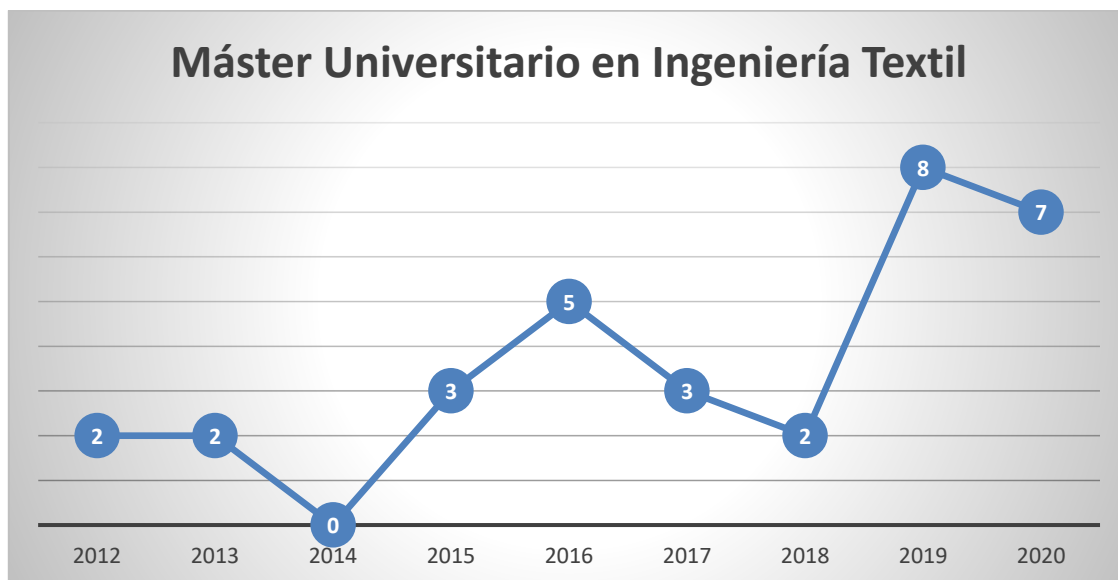

# Estadístiques de pràctiques en empresa

Actualizado: 22/07/2020

Fuente: Base de datos - Servicio Integrado de Empleo - UNIVERSITAT POLITÈCNICA DE VALÈNCIA

Gráfico 1 - Número de pràctiques en empresa per any natural

# Estadístiques de empreses col·laboradores

Actualizado: 22/07/2020

Fuente: Base de datos - Servicio Integrado de Empleo - UNIVERSITAT POLITÀCNICA DE VALÈNCIA

Gráfico 2 - Número de empresas colaboradoras por año natural

# Estadístiques de alumns que han realitzado pràcticas frente a los titulados

Actualizado: 22/07/2020

Fuente: Base de datos - Servicio Integrado de Empleo - UNIVERSITAT POLITÈCNICA DE VALÈNCIA

Gráfico 3 - Porcentaje de alumnos que han realizado prácticas frente a los titulados por año natural