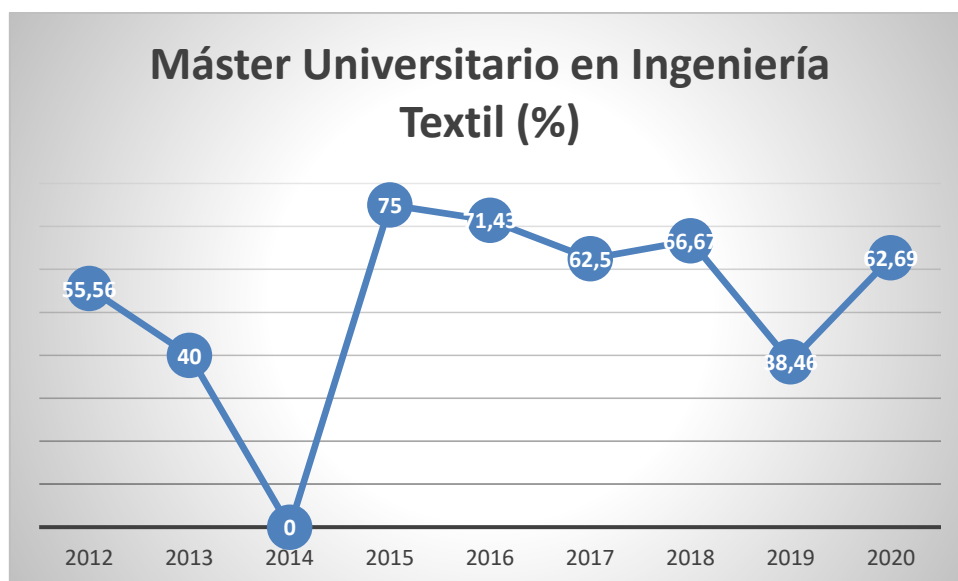

# Estadístiques de pràctiques en empresa

Actualizado: 22/07/2020

Fuente: Base de datos - Servicio Integrado de Empleo - UNIVERSITAT POLITÈCNICA DE VALÈNCIA

Gráfico 1 - Número de pràctiques en empresa per any natural

# Estadístiques de empreses col·laboradores

Actualizado: 22/07/2020

Fuente: Base de datos - Servicio Integrado de Empleo - UNIVERSITAT POLITÀCNICA DE VALÈNCIA

Gráfico 2 - Número de empresas colaboradoras por año natural

# Estadístiques de alumns que han realitzado pràcticas frente a los titulados

Actualizado: 22/07/2020

Fuente: Base de datos - Servicio Integrado de Empleo - UNIVERSITAT POLITÈCNICA DE VALÈNCIA

Gráfico 3 - Porcentaje de alumnos que han realizado prácticas frente a los titulados por año natural

# Estadísticas de estudiantes que han realizado prácticas

Actualizado: 22/07/2020

Fuente: Base de datos - Servicio Integrado de Empleo - UNIVERSITAT POLITÈCNICA DE VALÈNCIA

Gráfico 4- Número de estudiantes que han realizado prácticas por año natural