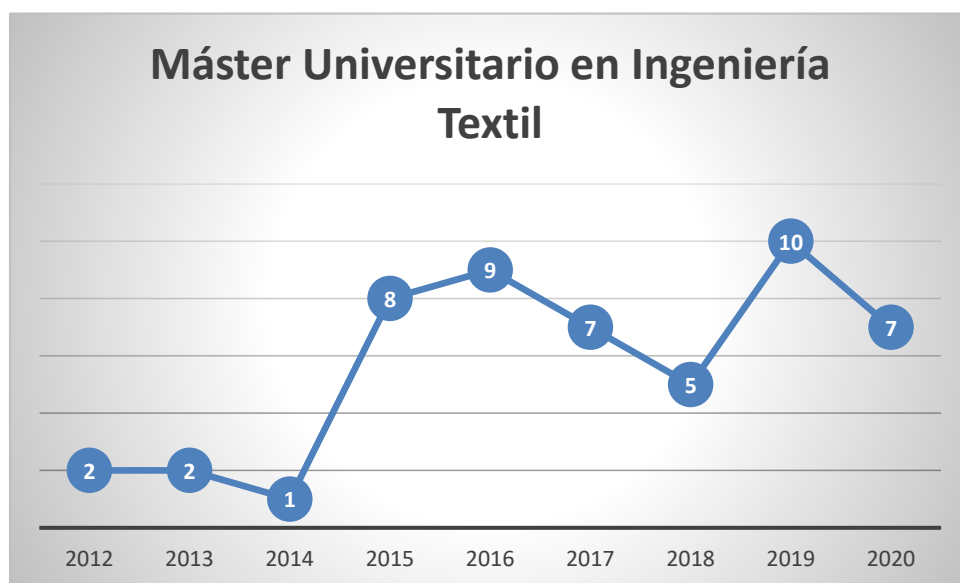

# Estadístiques de empreses col·laboradores

Actualizado: 22/07/2020

Fuente: Base de datos - Servicio Integrado de Empleo - UNIVERSITAT POLITÀCNICA DE VALÈNCIA

Gráfico 2 - Número de empresas colaboradoras por año natural

# Estadístiques de alumns que han realitzado pràcticas frente a los titulados

Actualizado: 22/07/2020

Fuente: Base de datos - Servicio Integrado de Empleo - UNIVERSITAT POLITÈCNICA DE VALÈNCIA

Gráfico 3 - Porcentaje de alumnos que han realizado prácticas frente a los titulados por año natural

# Estadísticas de estudiantes que han realizado prácticas

Actualizado: 22/07/2020

Fuente: Base de datos - Servicio Integrado de Empleo - UNIVERSITAT POLITÈCNICA DE VALÈNCIA

Gráfico 4- Número de estudiantes que han realizado prácticas por año natural

# Estadísticas de ofertas de prácticas gestionadas

Actualizado: 22/07/2020

Fuente: Base de datos - Servicio Integrado de Empleo - UNIVERSITAT POLITÈCNICA DE VALÈNCIA

Gráfico 5- Número de ofertas de prácticas gestionadas por año natural