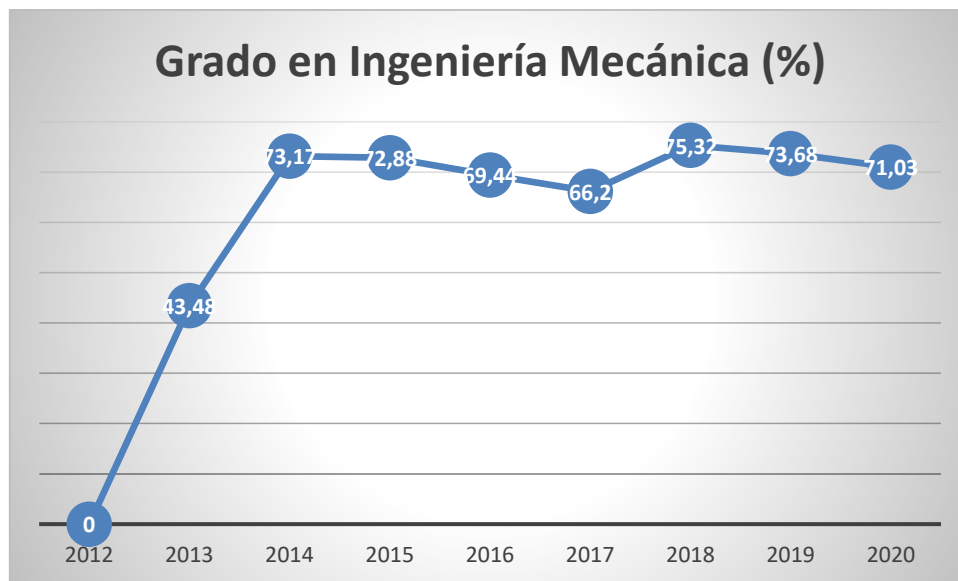

# Estadístiques de pràctiques en empresa

Actualizado: 22/07/2020

Fuente: Base de datos - Servicio Integrado de Empleo - UNIVERSITAT POLITÈCNICA DE VALÈNCIA

Gráfico 1 - Número de pràctiques en empresa per any natural

# Estadístiques de empreses col·laboradores

Actualizado: 22/07/2020

Fuente: Base de datos - Servicio Integrado de Empleo - UNIVERSITAT POLITÈCNICA DE VALÈNCIA

Gráfico 2 - Número de empresas colaboradoras por año natural

# Estadístiques de alumns que han realitzado pràctiques frente a los titulados

Actualizado: 22/07/2020

Fuente: Base de datos - Servicio Integrado de Empleo - UNIVERSITAT POLITÈCNICA DE VALÈNCIA

Gráfico 3 - Porcentaje de alumnos que han realizado prácticas frente a los titulados por año natural

# Estadísticas de estudiantes que han realizado prácticas

Actualizado: 22/07/2020

Fuente: Base de datos - Servicio Integrado de Empleo - UNIVERSITAT POLITÈCNICA DE VALÈNCIA

Gráfico 4- Número de estudiantes que han realizado prácticas por año natural