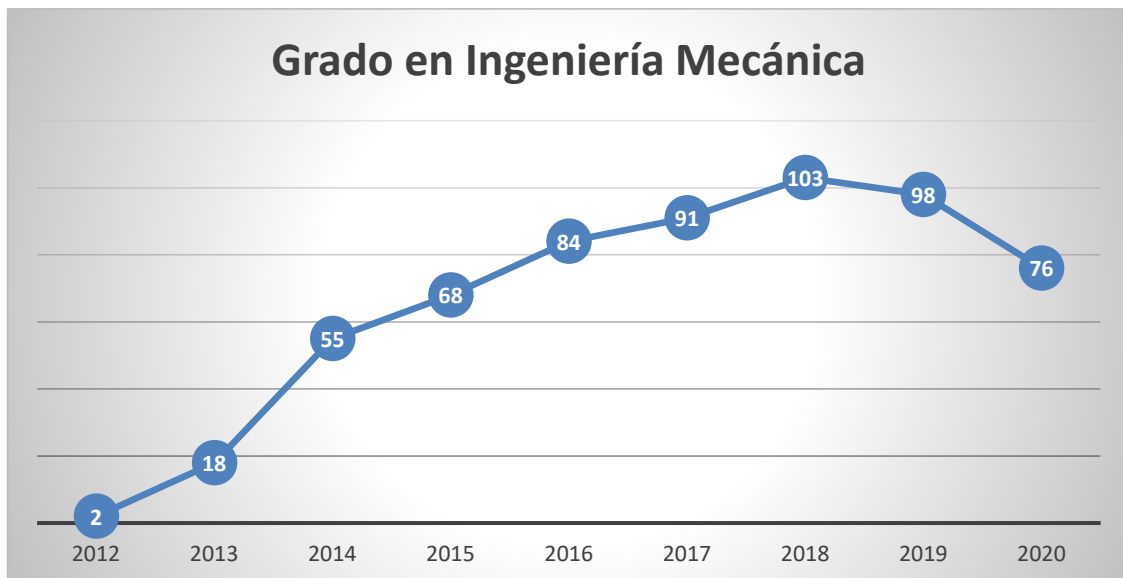

# Estadístiques de pràctiques en empresa

Actualizado: 22/07/2020

Fuente: Base de datos - Servicio Integrado de Empleo - UNIVERSITAT POLITÈCNICA DE VALÈNCIA

Gráfico 1 - Número de pràctiques en empresa per any natural

# Estadístiques de empreses col·laboradores

Actualizado: 22/07/2020

Fuente: Base de datos - Servicio Integrado de Empleo - UNIVERSITAT POLITÈCNICA DE VALÈNCIA

Gráfico 2 - Número de empresas colaboradoras por año natural

# Estadístiques de alumns que han realitzado pràctiques frente a los titulados

Actualizado: 22/07/2020

Fuente: Base de datos - Servicio Integrado de Empleo - UNIVERSITAT POLITÈCNICA DE VALÈNCIA

Gráfico 3 - Porcentaje de alumnos que han realizado prácticas frente a los titulados por año natural