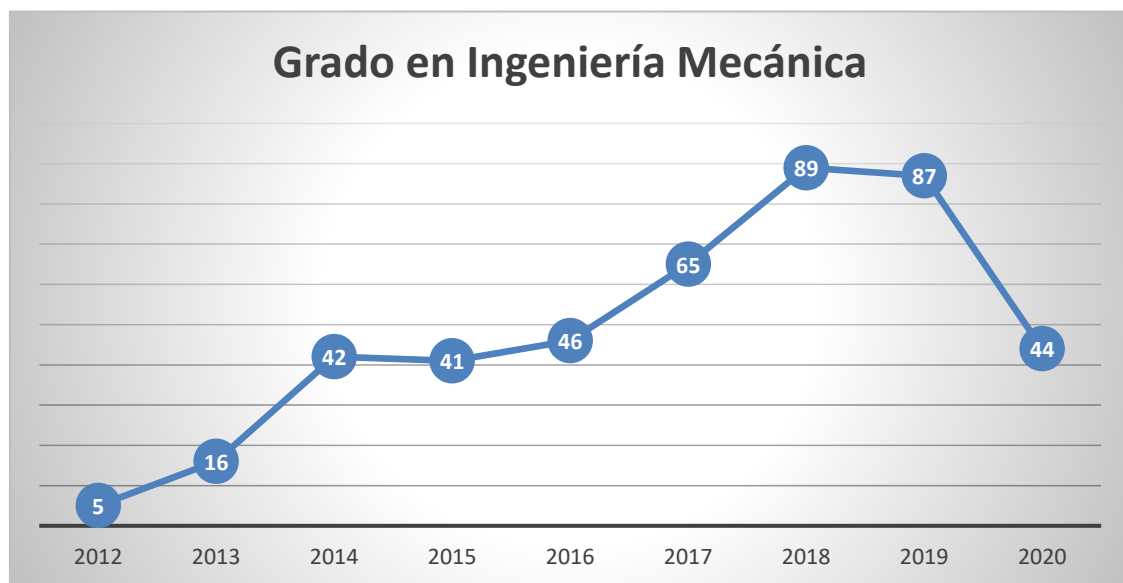

# Estadístiques de empreses col·laboradores

Actualizado: 22/07/2020

Fuente: Base de datos - Servicio Integrado de Empleo - UNIVERSITAT POLITÈCNICA DE VALÈNCIA

Gráfico 2 - Número de empresas colaboradoras por año natural

# Estadístiques de alumns que han realitzado pràctiques frente a los titulados

Actualizado: 22/07/2020

Fuente: Base de datos - Servicio Integrado de Empleo - UNIVERSITAT POLITÈCNICA DE VALÈNCIA

Gráfico 3 - Porcentaje de alumnos que han realizado prácticas frente a los titulados por año natural

# Estadísticas de estudiantes que han realizado prácticas

Actualizado: 22/07/2020

Fuente: Base de datos - Servicio Integrado de Empleo - UNIVERSITAT POLITÈCNICA DE VALÈNCIA

Gráfico 4- Número de estudiantes que han realizado prácticas por año natural

# Estadístiques de ofertes de pràctiques gestionadas

Actualizado: 22/07/2020

Fuente: Base de datos - Servicio Integrado de Empleo - UNIVERSITAT  
POLITÀCNICA DE VALÈNCIA

Gráfico 5- Número de ofertes de pràctiques gestionadas por año natural