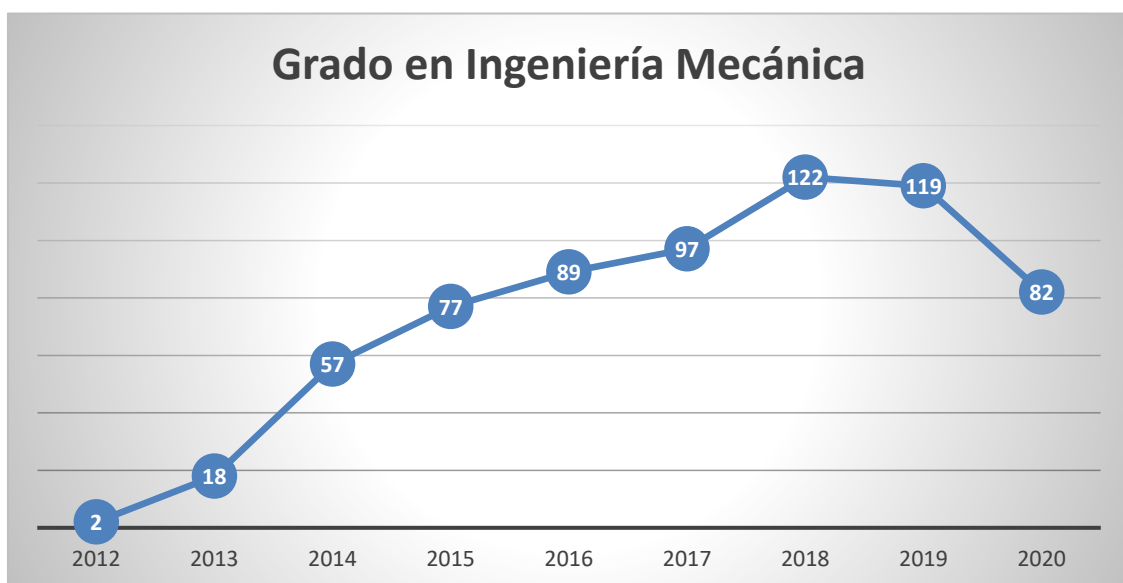

# Estadístiques de empreses col·laboradores

Actualizado: 22/07/2020

Fuente: Base de datos - Servicio Integrado de Empleo - UNIVERSITAT POLITÈCNICA DE VALÈNCIA

Gráfico 2 - Número de empresas colaboradoras por año natural

# Estadístiques de alumns que han realitzado pràctiques frente a los titulados

Actualizado: 22/07/2020

Fuente: Base de datos - Servicio Integrado de Empleo - UNIVERSITAT POLITÈCNICA DE VALÈNCIA

Gráfico 3 - Porcentaje de alumnos que han realizado prácticas frente a los titulados por año natural

# Estadísticas de estudiantes que han realizado prácticas

Actualizado: 22/07/2020

Fuente: Base de datos - Servicio Integrado de Empleo - UNIVERSITAT POLITÈCNICA DE VALÈNCIA

Gráfico 4- Número de estudiantes que han realizado prácticas por año natural

# Estadístiques de ofertes de pràctiques gestionadas

Actualizado: 22/07/2020

Fuente: Base de datos - Servicio Integrado de Empleo - UNIVERSITAT  
POLITÀCNICA DE VALÈNCIA

Gráfico 5- Número de ofertes de pràctiques gestionadas por año natural