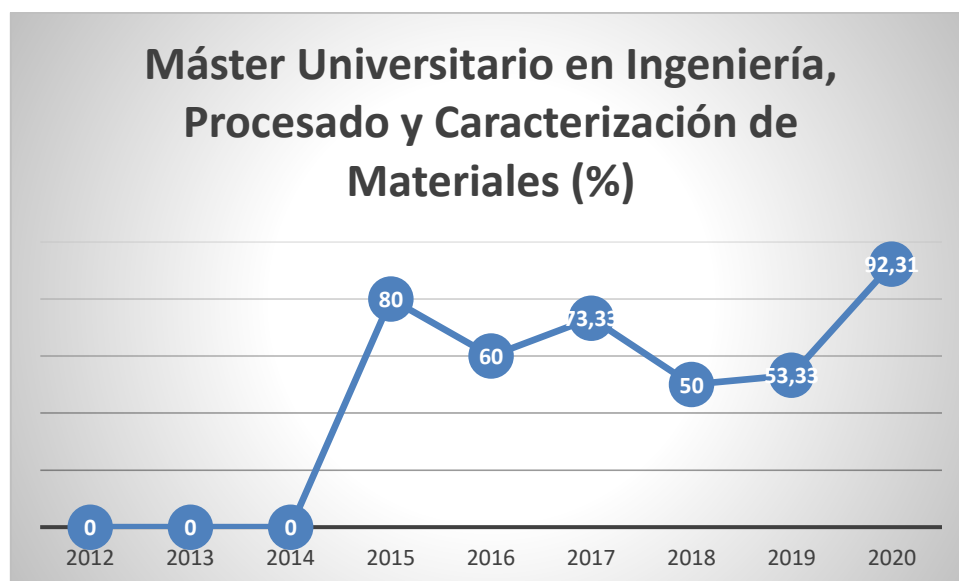

# Estadístiques de pràctiques en empresa

Actualizado: 22/07/2020

Fuente: Base de datos - Servicio Integrado de Empleo - UNIVERSITAT  
POLITÀCNICA DE VALÈNCIA

Gráfico 1 - Número de pràctiques en empresa per any natural

# Estadístiques de empreses col·laboradores

Actualizado: 22/07/2020

Fuente: Base de datos - Servicio Integrado de Empleo - UNIVERSITAT POLITÈCNICA DE VALÈNCIA

Gràfic 2 - Número de empreses col·laboradores per any natural

# Estadístiques de alumns que han realitzado pràctiques frente a los titulados

Actualizado: 22/07/2020

Fuente: Base de datos - Servicio Integrado de Empleo - UNIVERSITAT  
POLITÀCNICA DE VALÈNCIA

Gráfico 3 - Porcentaje de alumnos que han realizado prácticas frente a los  
titulados por año natural

# Estadísticas de estudiantes que han realizado prácticas

Actualizado: 22/07/2020

Fuente: Base de datos - Servicio Integrado de Empleo - UNIVERSITAT POLITÈCNICA DE VALÈNCIA

Gráfico 4- Número de estudiantes que han realizado prácticas por año natural