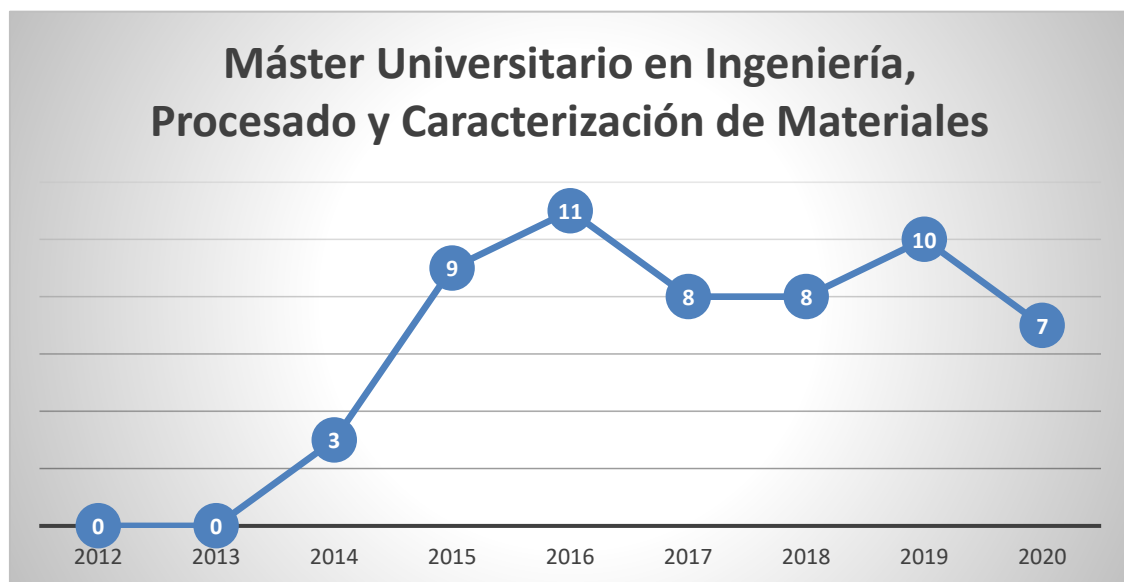

# Estadístiques de pràctiques en empresa

Actualizado: 22/07/2020

Fuente: Base de datos - Servicio Integrado de Empleo - UNIVERSITAT  
POLITÀCNICA DE VALÈNCIA

Gráfico 1 - Número de pràctiques en empresa per any natural

# Estadístiques de empreses col·laboradores

Actualizado: 22/07/2020

Fuente: Base de datos - Servicio Integrado de Empleo - UNIVERSITAT POLITÈCNICA DE VALÈNCIA

Gràfic 2 - Número de empreses col·laboradores per any natural

# Estadístiques de alumns que han realitzado pràctiques frente a los titulados

Actualizado: 22/07/2020

Fuente: Base de datos - Servicio Integrado de Empleo - UNIVERSITAT  
POLITÀCNICA DE VALÈNCIA

Gráfico 3 - Porcentaje de alumnos que han realizado prácticas frente a los  
titulados por año natural