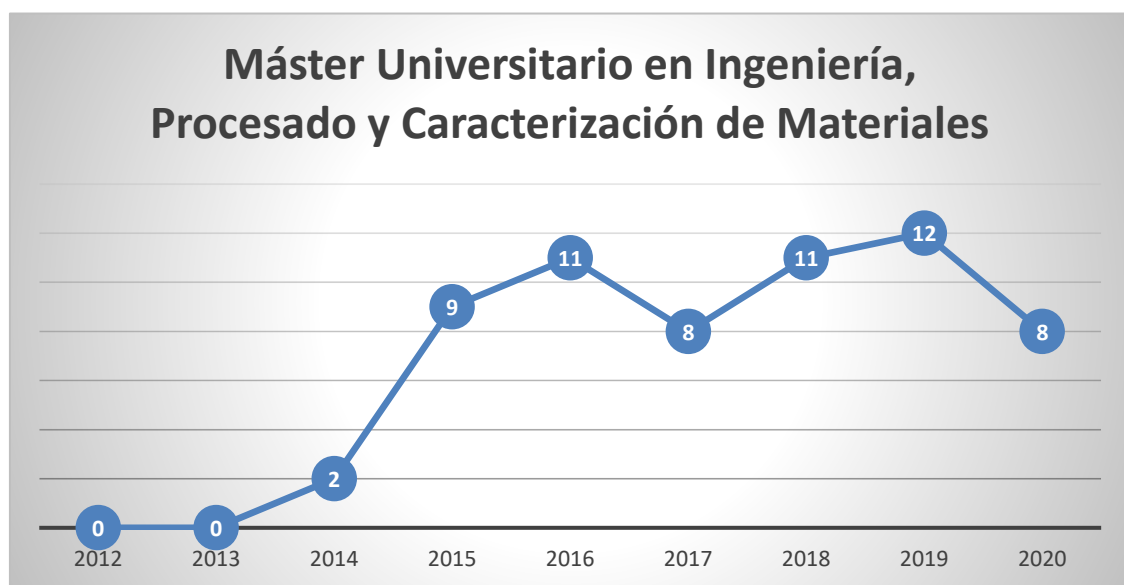

# Estadístiques de empreses col·laboradores

Actualizado: 22/07/2020

Fuente: Base de datos - Servicio Integrado de Empleo - UNIVERSITAT POLITÈCNICA DE VALÈNCIA

Gràfic 2 - Número de empreses col·laboradores per any natural

# Estadístiques de alumns que han realitzado pràctiques frente a los titulados

Actualizado: 22/07/2020

Fuente: Base de datos - Servicio Integrado de Empleo - UNIVERSITAT  
POLITÀCNICA DE VALÈNCIA

Gráfico 3 - Porcentaje de alumnos que han realizado prácticas frente a los  
titulados por año natural

# Estadísticas de estudiantes que han realizado prácticas

Actualizado: 22/07/2020

Fuente: Base de datos - Servicio Integrado de Empleo - UNIVERSITAT POLITÈCNICA DE VALÈNCIA

Gráfico 4- Número de estudiantes que han realizado prácticas por año natural

# Estadísticas de ofertas de prácticas gestionadas

Actualizado: 22/07/2020

Fuente: Base de datos - Servicio Integrado de Empleo - UNIVERSITAT POLITÈCNICA DE VALÈNCIA

Gráfico 5- Número de ofertas de prácticas gestionadas por año natural