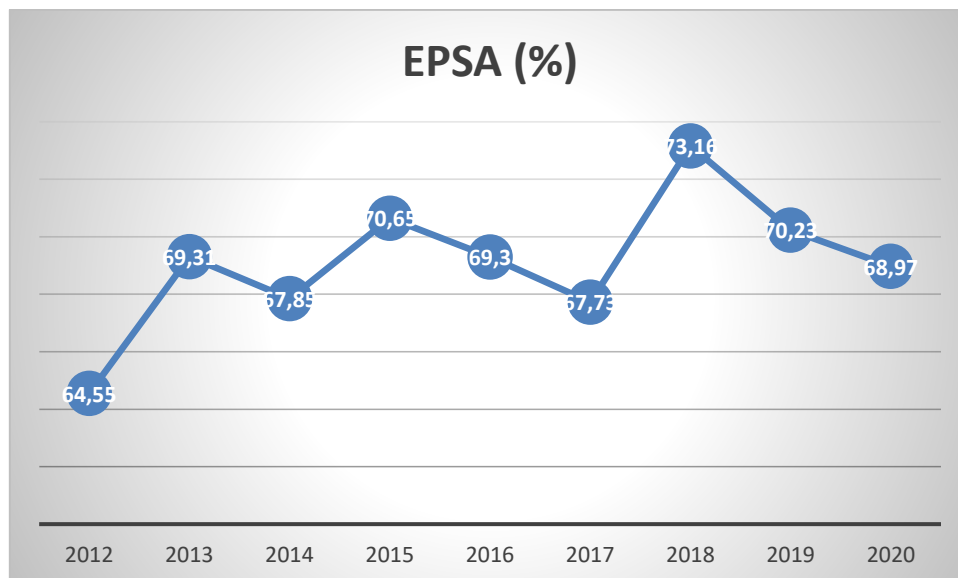

# Estadístiques de empreses colaboradores

Actualizado: 22/07/2020

**Fuente:** Base de datos - Servicio Integrado de Empleo - UNIVERSITAT  
POLITÀCNICA DE VALÈNCIA

*Gráfico 2 - Número de empresas colaboradoras por año natural*

# Estadístiques de alumnes que han realitzado pràctiques frente a los titulados

Actualizado: 22/07/2020

Fuente: Base de datos - Servicio Integrado de Empleo - UNIVERSITAT POLITÈCNICA DE VALÈNCIA

Gráfico 3 - Porcentaje de alumnos que han realizado prácticas frente a los titulados por año natural

# Estadístiques de estudiants que han realitzado pràctiques

Actualizado: 22/07/2020

Fuente: Base de datos - Servicio Integrado de Empleo - UNIVERSITAT POLITÀCNICA DE VALÈNCIA

Gràfic4- Número de estudiants que han realitzado pràctiques per any natural