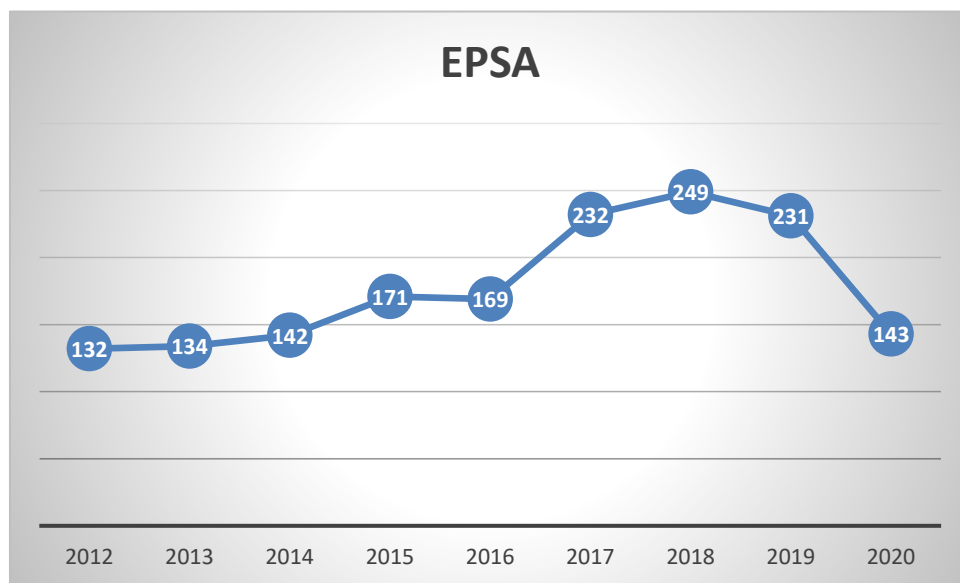

# Estadístiques de alumnes que han realitzado pràctiques frente a los titulados

Actualizado: 22/07/2020

Fuente: Base de datos - Servicio Integrado de Empleo - UNIVERSITAT POLITÈCNICA DE VALÈNCIA

Gráfico 3 - Porcentaje de alumnos que han realizado prácticas frente a los titulados por año natural

# Estadístiques de estudiants que han realitzado pràctiques

Actualizado: 22/07/2020

Fuente: Base de datos - Servicio Integrado de Empleo - UNIVERSITAT POLITÀCNICA DE VALÈNCIA

Gràfic4- Número de estudiants que han realitzado pràctiques per any natural

# Estadístiques de ofertes de pràctiques gestionades

Actualizado: 22/07/2020

Fuente: Base de datos - Servicio Integrado de Empleo - UNIVERSITAT  
POLITÀCNICA DE VALÈNCIA

*Gráfico 5- Número de ofertas de prácticas gestionadas por año natural*