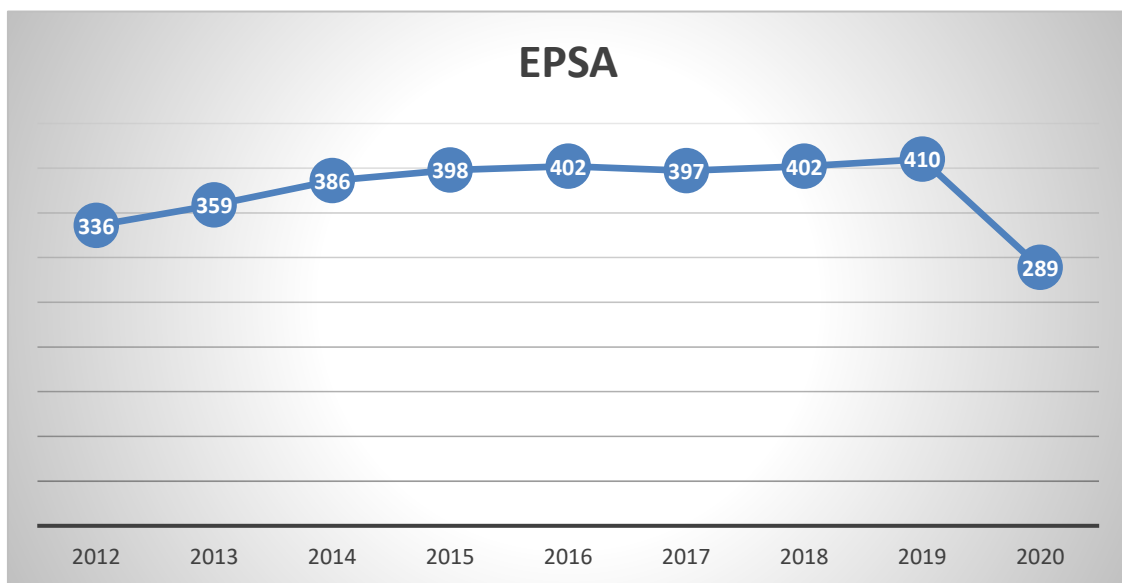

# Estadístiques de empreses colaboradores

Actualizado: 22/07/2020

**Fuente:** Base de datos - Servicio Integrado de Empleo - UNIVERSITAT  
POLITÀCNICA DE VALÈNCIA

*Gráfico 2 - Número de empresas colaboradoras por año natural*

# Estadístiques de alumnes que han realitzado pràctiques frente a los titulados

Actualizado: 22/07/2020

Fuente: Base de datos - Servicio Integrado de Empleo - UNIVERSITAT POLITÈCNICA DE VALÈNCIA

Gráfico 3 - Porcentaje de alumnos que han realizado prácticas frente a los titulados por año natural

# Estadístiques de estudiants que han realitzado pràctiques

Actualizado: 22/07/2020

Fuente: Base de datos - Servicio Integrado de Empleo - UNIVERSITAT POLITÀCNICA DE VALÈNCIA

Gràfic4- Número de estudiants que han realitzado pràctiques per any natural