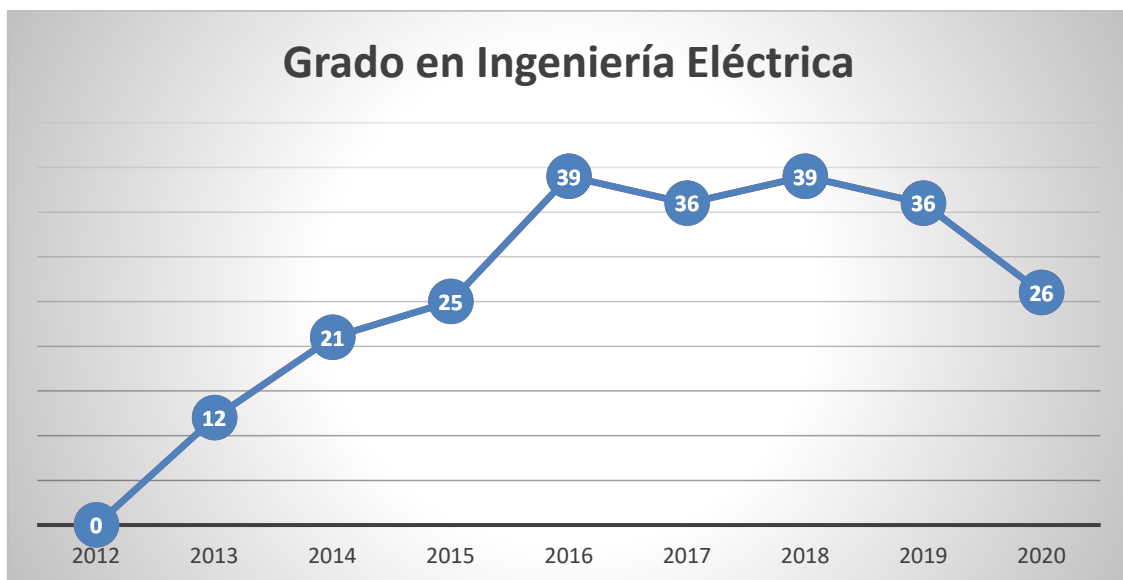

Estadístiques de pràctiques en empresa

Actualizado: 22/07/2020

Fuente: Base de datos - Servicio Integrado de Empleo - UNIVERSITAT POLITÀCNICA DE VALÈNCIA

Gráfico 1 - Número de pràctiques en empresa per any natural

Estadístiques de empreses colaboradores

Actualizado: 22/07/2020

Fuente: Base de datos - Servicio Integrado de Empleo - UNIVERSITAT
POLITÀCNICA DE VALÈNCIA

Gráfico 2 - Número de empresas colaboradoras por año natural

Estadístiques de alumns que han realitzado pràctiques frente a los titulados

Actualizado: 22/07/2020

Fuente: Base de datos - Servicio Integrado de Empleo - UNIVERSITAT POLITÈCNICA DE VALÈNCIA

Gráfico 3 - Porcentaje de alumnos que han realizado prácticas frente a los titulados por año natural