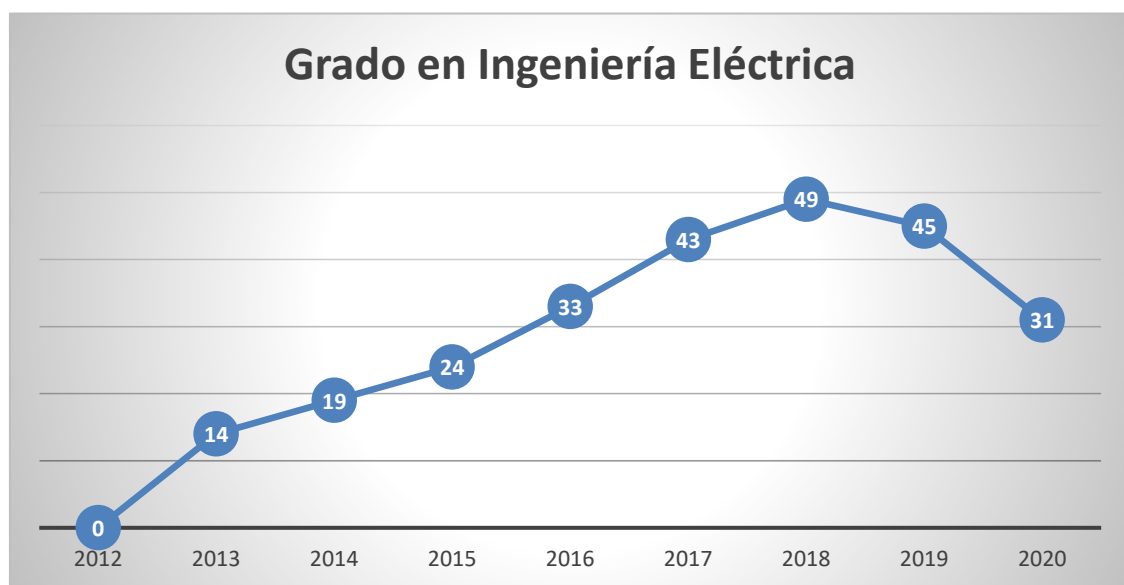

Estadístiques de alumns que han realitzado pràctiques frente a los titulados

Actualizado: 22/07/2020

Fuente: Base de datos - Servicio Integrado de Empleo - UNIVERSITAT POLITÈCNICA DE VALÈNCIA

Gráfico 3 - Porcentaje de alumnos que han realizado prácticas frente a los titulados por año natural

Estadísticas de estudiantes que han realizado prácticas

Actualizado: 22/07/2020

Fuente: Base de datos - Servicio Integrado de Empleo - UNIVERSITAT POLITÈCNICA DE VALÈNCIA

Gráfico 4- Número de estudiantes que han realizado prácticas por año natural

Estadísticas de ofertas de prácticas gestionadas

Actualizado: 22/07/2020

Fuente: Base de datos - Servicio Integrado de Empleo - UNIVERSITAT
POLITÀCNICA DE VALÈNCIA

Gráfico 5- Número de ofertas de prácticas gestionadas por año natural