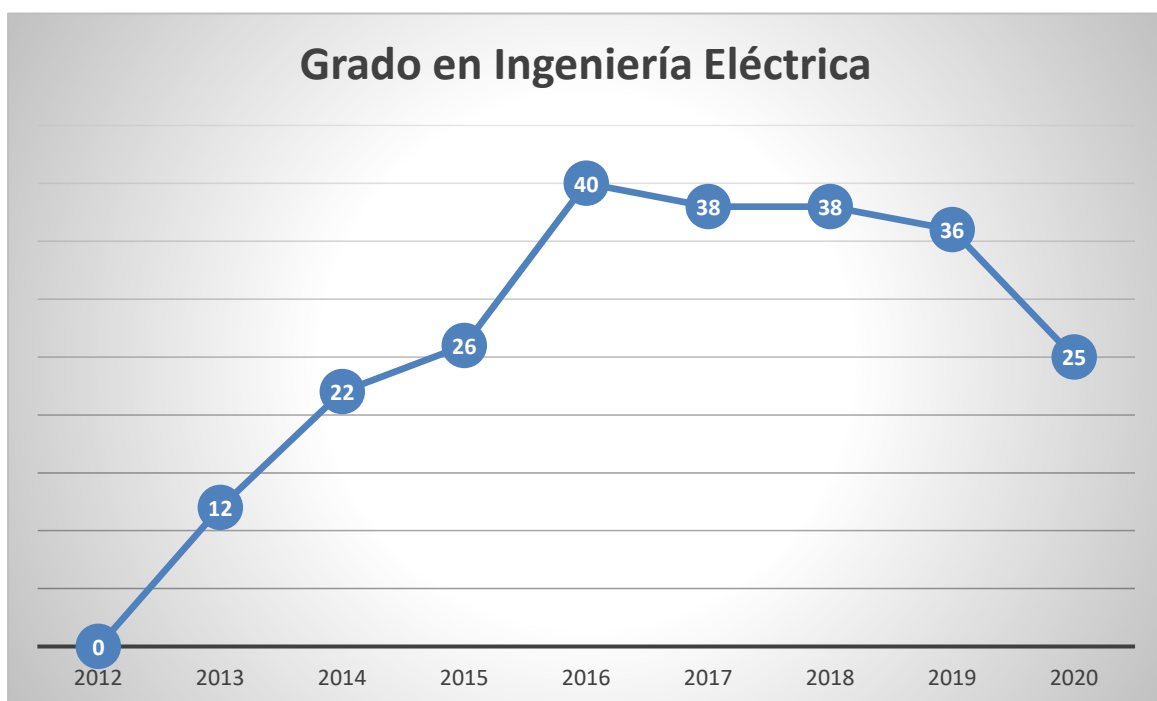

Estadístiques de alumns que han realitzado pràctiques frente a los titulados

Actualizado: 22/07/2020

Fuente: Base de datos - Servicio Integrado de Empleo - UNIVERSITAT POLITÈCNICA DE VALÈNCIA

Gráfico 3 - Porcentaje de alumnos que han realizado prácticas frente a los titulados por año natural

Estadísticas de estudiantes que han realizado prácticas

Actualizado: 22/07/2020

Fuente: Base de datos - Servicio Integrado de Empleo - UNIVERSITAT POLITÈCNICA DE VALÈNCIA

Gráfico 4- Número de estudiantes que han realizado prácticas por año natural

Estadísticas de ofertas de prácticas gestionadas

Actualizado: 22/07/2020

Fuente: Base de datos - Servicio Integrado de Empleo - UNIVERSITAT
POLITÀCNICA DE VALÈNCIA

Gráfico 5- Número de ofertas de prácticas gestionadas por año natural