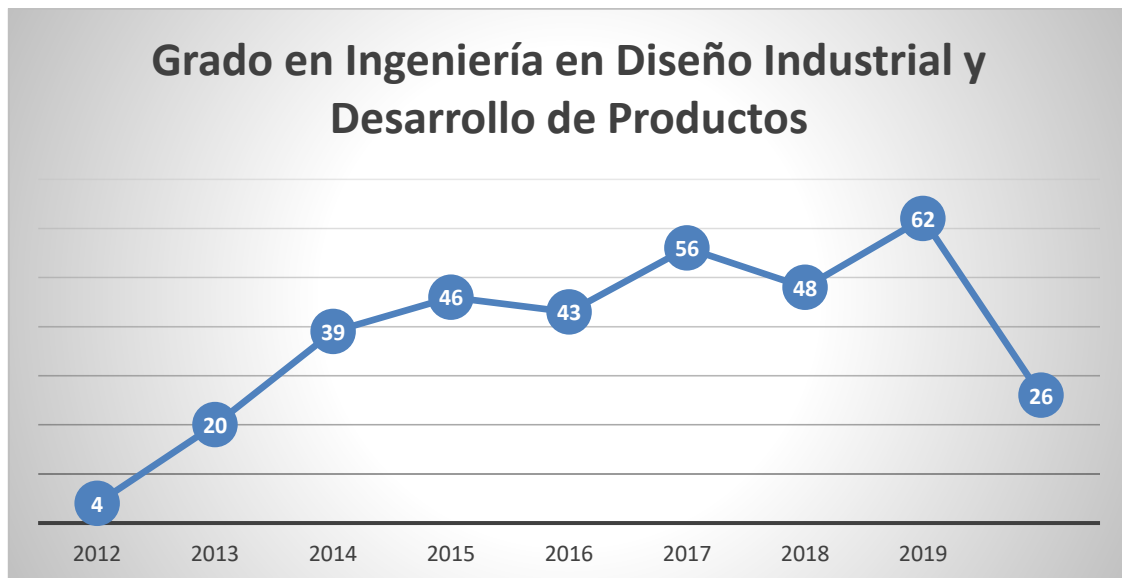

Estadístiques de pràctiques en empresa

Actualizado: 22/07/2020

Fuente: Base de datos - Servicio Integrado de Empleo - UNIVERSITAT
POLITÀCNICA DE VALÈNCIA

Gráfico 1 - Número de pràctiques en empresa per any natural

Estadístiques de empreses colaboradores

Actualizado: 22/07/2020

Fuente: Base de datos - Servicio Integrado de Empleo - UNIVERSITAT
POLITÀCNICA DE VALÈNCIA

Gráfico 2 - Número de empresas colaboradoras por año natural

Estadístiques de alumnes que han realitzat pràctiques frente a los titulados

Actualizado: 22/07/2020

Fuente: Base de datos - Servicio Integrado de Empleo - UNIVERSITAT POLITÈCNICA DE VALÈNCIA

Gráfico 3- Porcentaje de alumnos que han realizado prácticas frente a los titulados por año natural