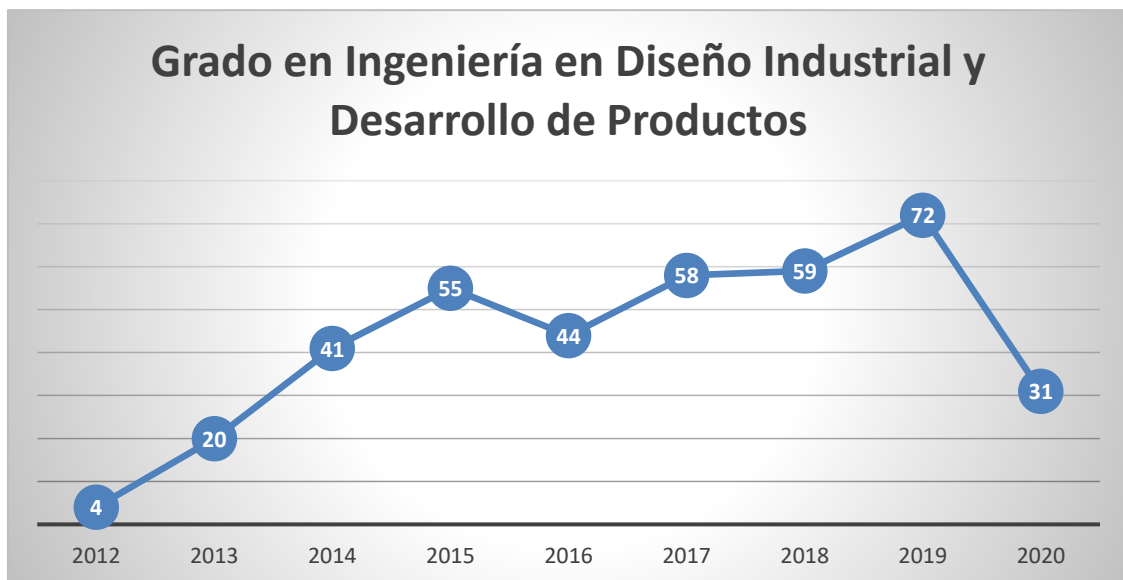

Estadístiques de empreses colaboradores

Actualizado: 22/07/2020

Fuente: Base de datos - Servicio Integrado de Empleo - UNIVERSITAT
POLITÀCNICA DE VALÈNCIA

Gráfico 2 - Número de empresas colaboradoras por año natural

Estadístiques de alumnes que han realitzat pràctiques frente a los titulados

Actualizado: 22/07/2020

Fuente: Base de datos - Servicio Integrado de Empleo - UNIVERSITAT POLITÈCNICA DE VALÈNCIA

Gráfico 3- Porcentaje de alumnos que han realizado prácticas frente a los titulados por año natural

Estadísticas de estudiantes que han realizado prácticas

Actualizado: 22/07/2020

Fuente: Base de datos - Servicio Integrado de Empleo - UNIVERSITAT POLITÈCNICA DE VALÈNCIA

Gráfico 4- Número de estudiantes que han realizado prácticas por año natural

Estadísticas de ofertas de prácticas gestionadas

Actualizado: 22/07/2020

Fuente: Base de datos - Servicio Integrado de Empleo - UNIVERSITAT POLITÈCNICA DE VALÈNCIA

Gráfico 5- Número de ofertas de prácticas gestionadas por año natural