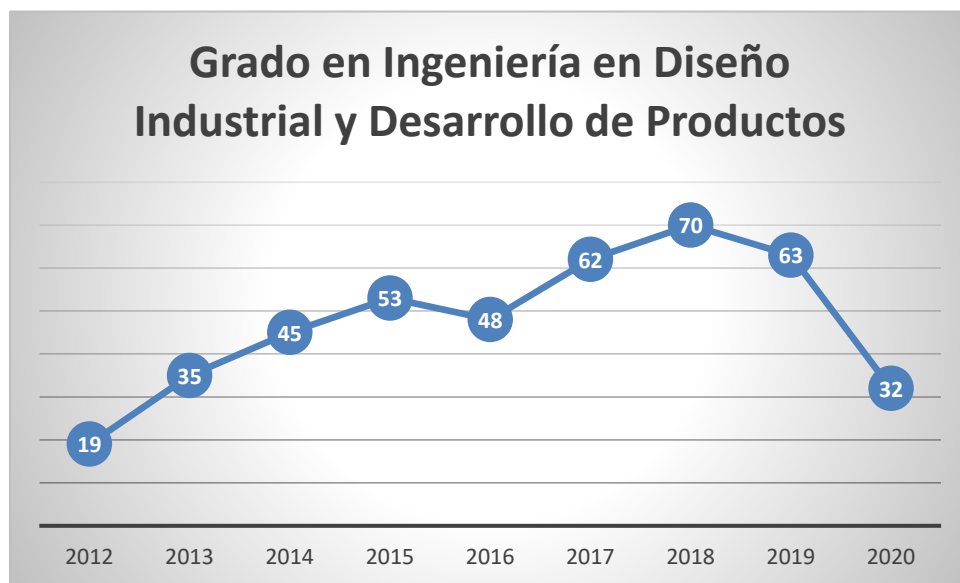

Estadísticas de estudiantes que han realizado prácticas

Actualizado: 22/07/2020

Fuente: Base de datos - Servicio Integrado de Empleo - UNIVERSITAT POLITÈCNICA DE VALÈNCIA

Gráfico 4- Número de estudiantes que han realizado prácticas por año natural

Estadísticas de ofertas de prácticas gestionadas

Actualizado: 22/07/2020

Fuente: Base de datos - Servicio Integrado de Empleo - UNIVERSITAT POLITÈCNICA DE VALÈNCIA

Gráfico 5- Número de ofertas de prácticas gestionadas por año natural