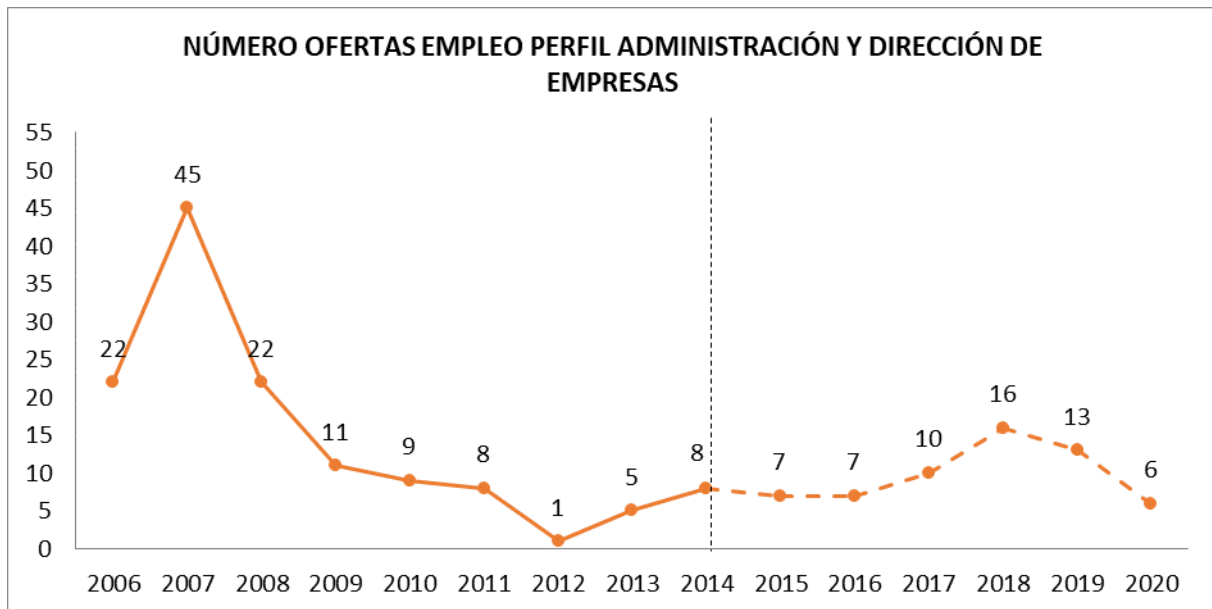

## NÚMERO DE OFERTAS DE EMPLEO DONDE SE SOLICITAN PERFILES EN ADMINISTRACIÓN Y DIRECCIÓN DE EMPRESAS

**Actualizado:** 24/02/2021

**Fuente:** Base de datos – Servicio Integrado de Empleo – UNIVERSITAT POLITÈCNICA DE VALÈNCIA

Gráfico 1.

Número de ofertas de empleo donde se solicitan perfiles en Administración y Dirección de Empresas

Periodo 2006-2013: Número de ofertas donde se solicitaban titulados de la antigua Licenciatura en Administración y Dirección de Empresas

Año 2014 se titula la primera promoción del Grado en ADE

	2006	2007	2008	2009	2010	2011	2012	2013	2014	2015	2016	2017	2018	2019	2020
<b>ADE</b>	<b>22</b>	<b>45</b>	<b>22</b>	<b>11</b>	<b>9</b>	<b>8</b>	<b>1</b>	<b>5</b>	<b>8</b>	<b>7</b>	<b>7</b>	<b>10</b>	<b>16</b>	<b>13</b>	<b>6</b>