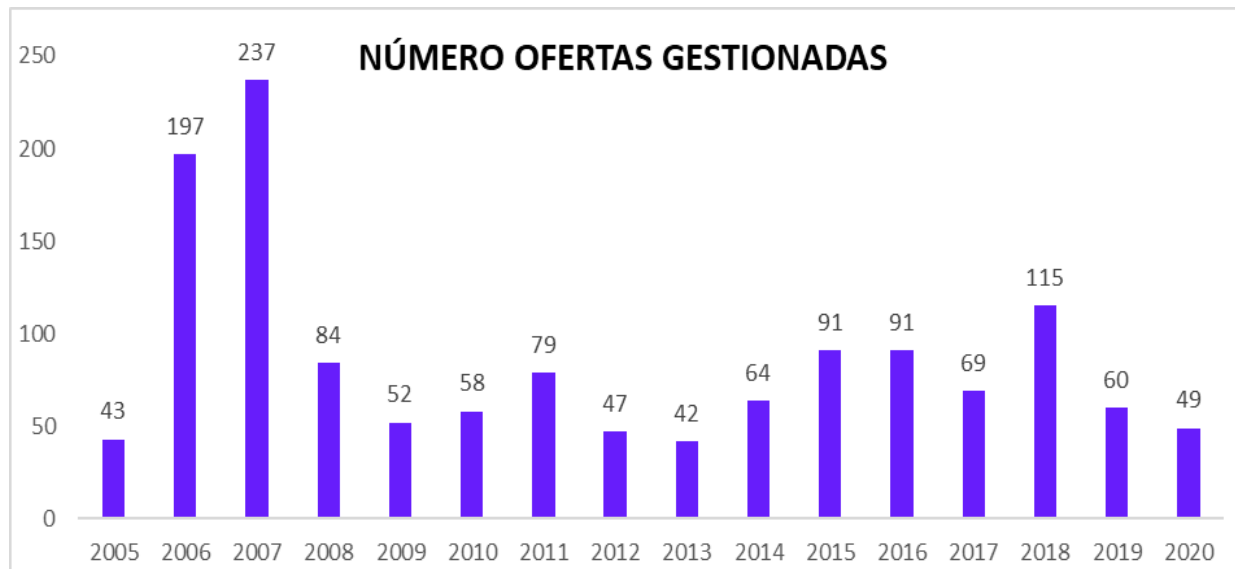

TOTAL OFERTAS GESTIONADAS SIE CAMPUS ALCOI

PERIODO 2005 - 2020

Actualizado: 24/02/2021

Fuente: Base de datos – Servicio Integrado de Empleo – UNIVERSITAT POLITÈCNICA DE VALÈNCIA

Gráfico 1.

Número de ofertas de empleo gestionadas desde el año 2005 al 2020

	2005	2006	2007	2008	2009	2010	2011	2012	2013	2014	2015	2016	2017	2018	2019	2020
OFERTAS	43	197	237	84	52	58	79	47	42	64	91	92	69	115	60	49

Tabla 1.

Número de ofertas de empleo gestionadas desde el año 2005 al 2020