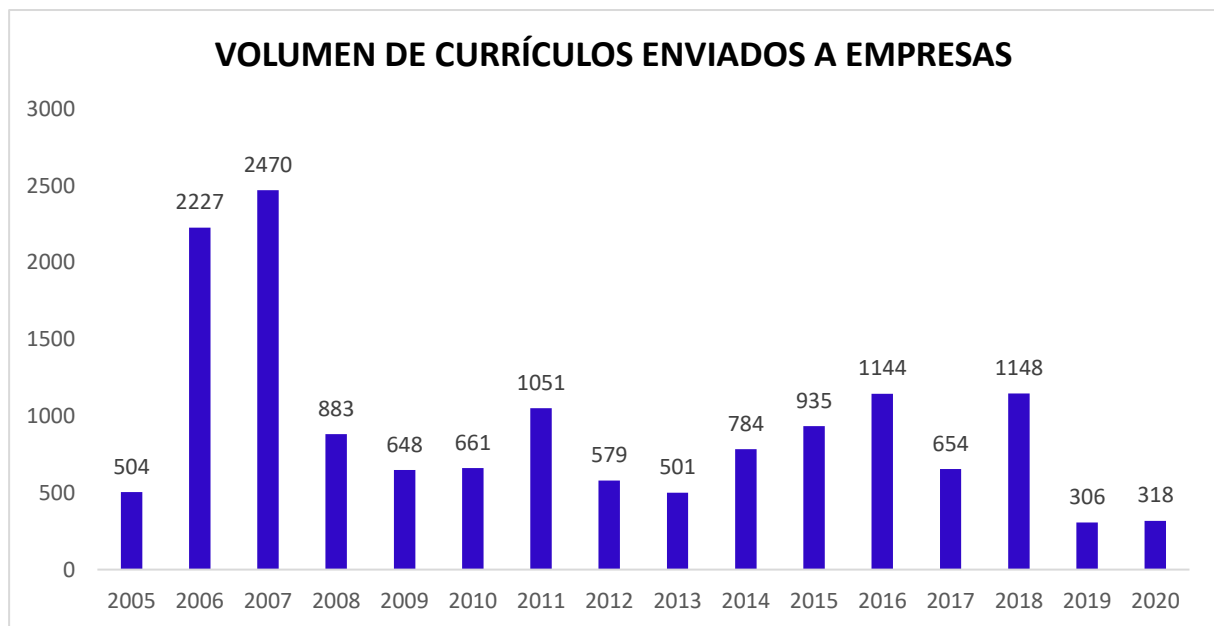

VOLUMEN DE CURRÍCULOS ENVIADOS A EMPRESAS

Actualizado: 24/02/2021

Fuente: Base de datos – Servicio Integrado de Empleo – UNIVERSITAT POLITÈCNICA DE VALÈNCIA

Gráfico 1.

Número de currículos enviados a empresas desde el año 2005 al 2020

	2005	2006	2007	2008	2009	2010	2011	2012	2013	2014	2015	2016	2017	2018	2019	2020
CURRÍCULOS	504	2227	2470	883	648	661	1051	579	270	784	935	1144	654	1148	305	318

*Año 2005 desde Julio hasta Diciembre

Tabla 1.