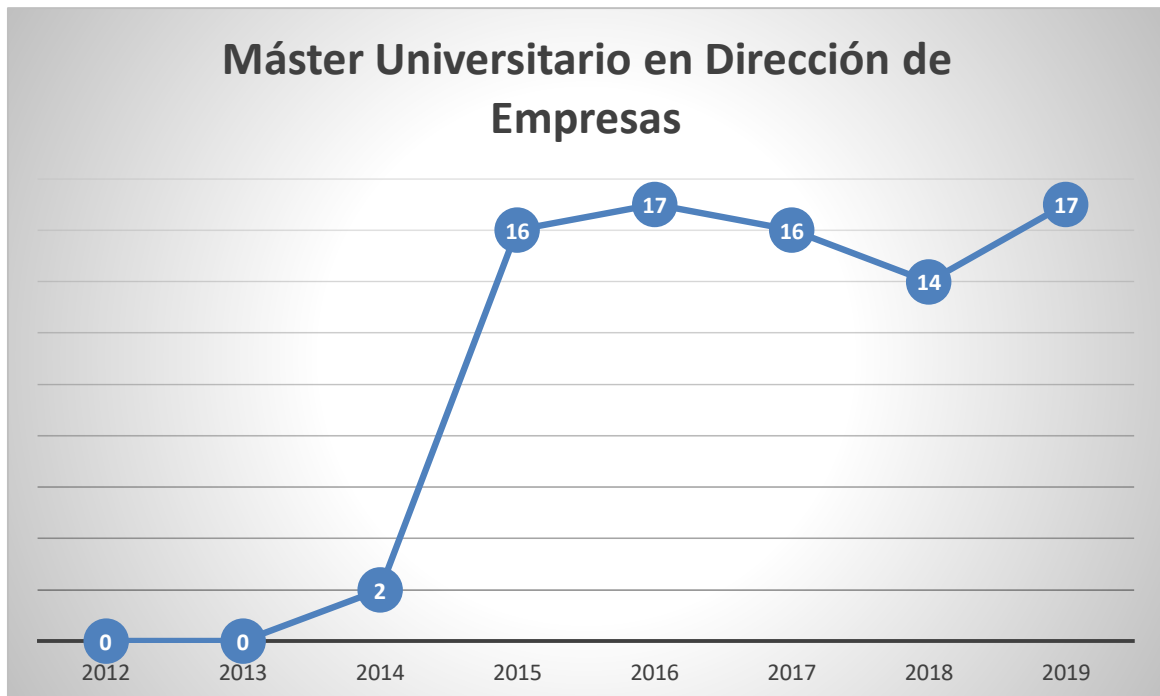

# Estadístiques de estudiants que han realitzado pràctiques

Actualizado: 11/02/2020

Fuente: Base de datos - Servicio Integrado de Empleo - UNIVERSITAT POLITÈCNICA DE VALÈNCIA

Gráfico 4- Número de estudiantes que han realizado prácticas por año natural

# Estadísticas de ofertas de prácticas gestionadas

Actualizado: 11/02/2020

Fuente: Base de datos - Servicio Integrado de Empleo - UNIVERSITAT POLITÈCNICA DE VALÈNCIA

Gráfico 5- Número de ofertas de prácticas gestionadas por año natural