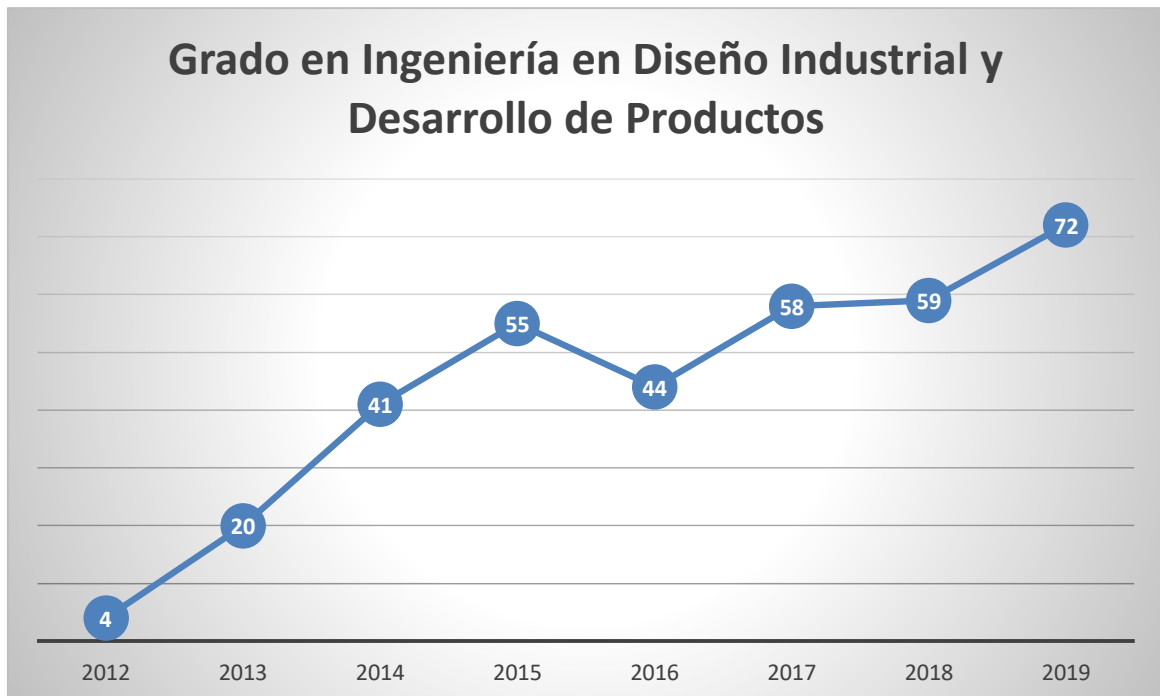

# Estadísticas de empresas colaboradoras

Actualizado: 11/02/2020

Fuente: Base de datos - Servicio Integrado de Empleo - UNIVERSITAT POLITÈCNICA DE VALÈNCIA

Gráfico 2 - Número de empresas colaboradoras por año natural

# Estadístiques de alumns que han realitzado pràcticas frente a los titulados

Actualizado: 11/02/2020

Fuente: Base de datos - Servicio Integrado de Empleo - UNIVERSITAT  
POLITÀCNICA DE VALÈNCIA

Gráfico 3 - Porcentaje de alumnos que han realizado prácticas frente a los  
titulados por año natural

# Estadístiques de estudiants que han realitzat pràctiques

Actualizado: 11/02/2020

Fuente: Base de datos - Servicio Integrado de Empleo - UNIVERSITAT POLITÈCNICA DE VALÈNCIA

Gráfico 4- Número de estudiantes que han realizado prácticas por año natural

# Estadísticas de ofertas de prácticas gestionadas

Actualizado: 11/02/2020

Fuente: Base de datos - Servicio Integrado de Empleo - UNIVERSITAT POLITÈCNICA DE VALÈNCIA

Gráfico 5- Número de ofertas de prácticas gestionadas por año natural