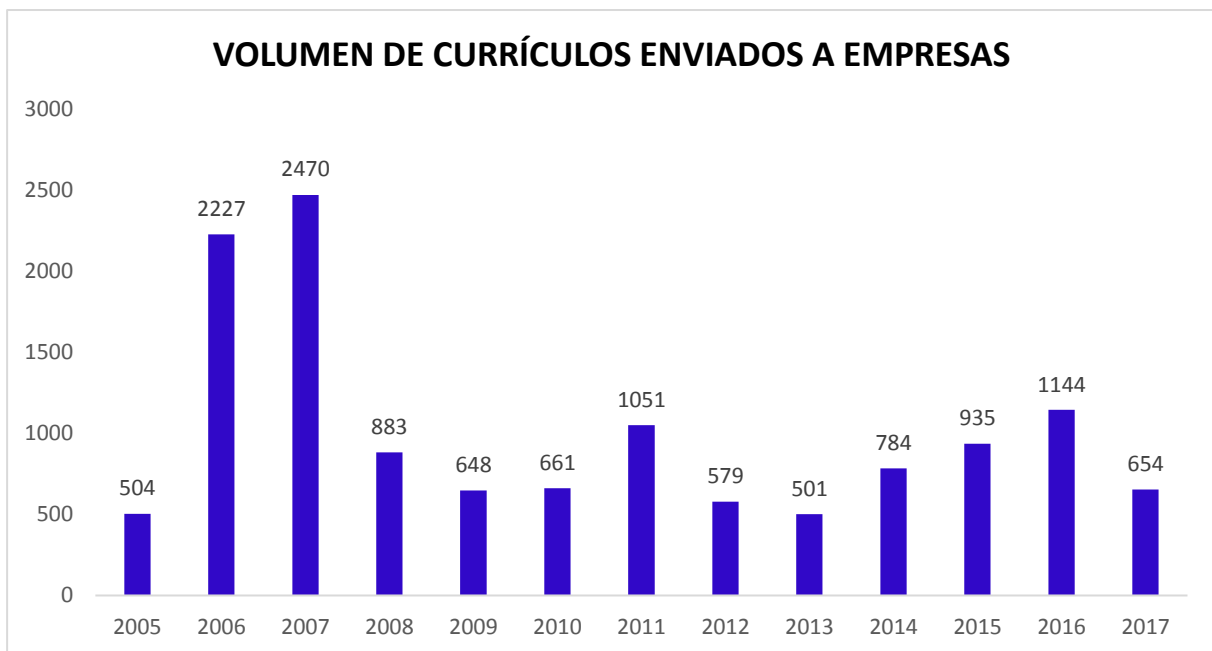

VOLUMEN DE CURRÍCULOS ENVIADOS A EMPRESAS

Actualizado: 12/02/2018

Fuente: Base de datos – Servicio Integrado de Empleo – UNIVERSITAT POLITÈCNICA DE VALÈNCIA

Gráfico 1.

Número de currículos enviados a empresas desde el año 2005 al 2017

	2005	2006	2007	2008	2009	2010	2011	2012	2013	2014	2015	2016	2017
CURRÍCULOS	504	2227	2470	883	648	661	1051	579	270	784	935	1144	654

*Año 2005 desde Julio hasta Diciembre

Tabla 1.

Número de currículos enviados a empresas desde el año 2005 al 2017