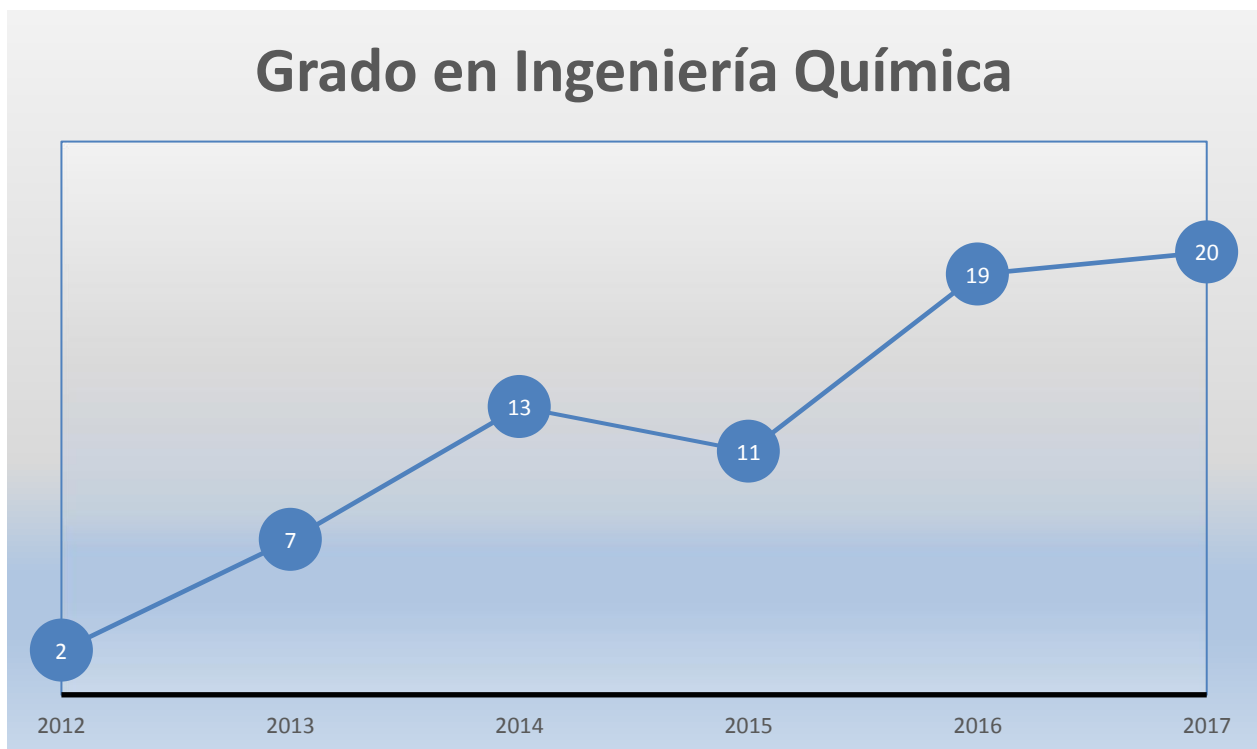

Estadístiques de pràctiques en empresa

Actualizado: 10/01/2018

Fuente: Base de datos – Servicio Integrado de Empleo – UNIVERSITAT
POLITÀCNICA DE VALÈNCIA

Gráfico 1 – Número de pràctiques en empresa per any natural

Estadísticas de empresas colaboradoras

Actualizado: 10/01/2018

Fuente: Base de datos – Servicio Integrado de Empleo – UNIVERSITAT POLITÈCNICA DE VALÈNCIA

Gráfico 2 – Número de empresas colaboradoras por año natural

Estadísticas de alumnos que han realizado prácticas frente a los titulados

Actualizado: 10/01/2018

Fuente: Base de datos – Servicio Integrado de Empleo – UNIVERSITAT POLITÈCNICA DE VALÈNCIA

Gráfico 3 – Porcentaje de alumnos que han realizado prácticas frente a los titulados por año natural