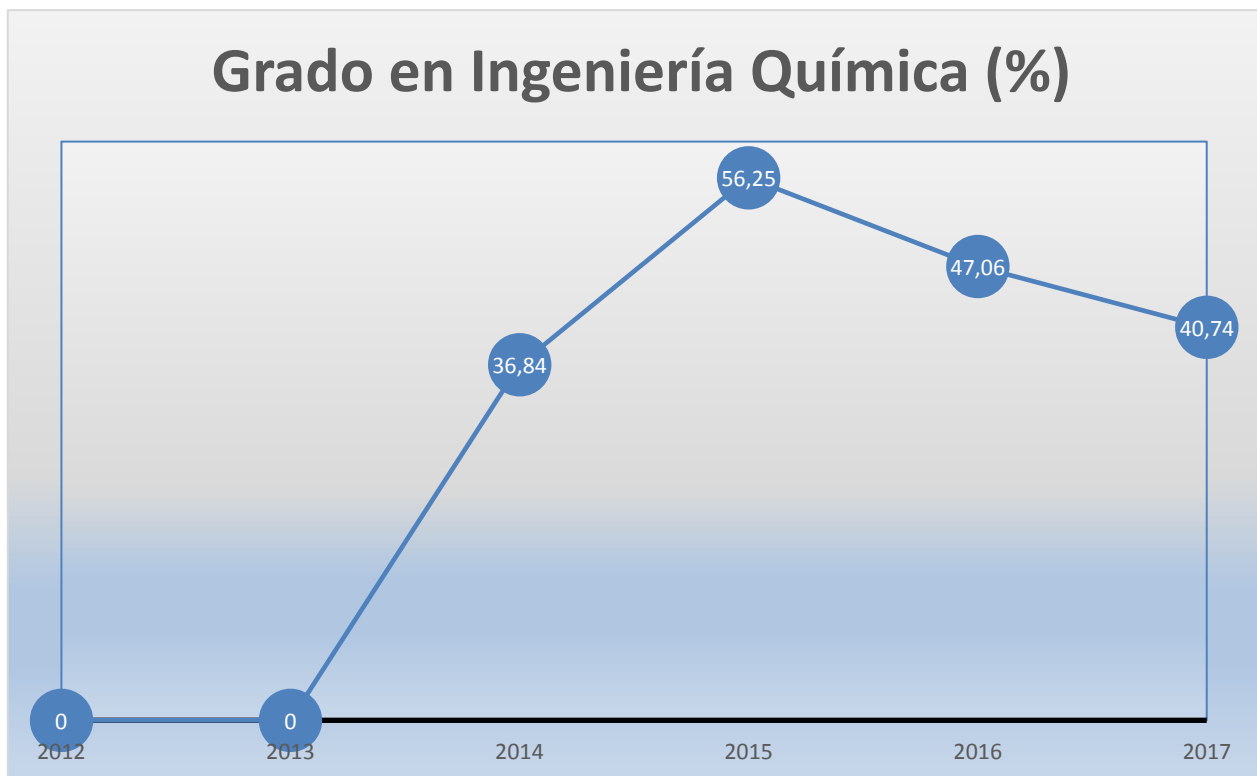

Estadístiques de pràctiques en empresa

Actualizado: 10/01/2018

Fuente: Base de datos – Servicio Integrado de Empleo – UNIVERSITAT
POLITÀCNICA DE VALÈNCIA

Gráfico 1 – Número de pràctiques en empresa per any natural

Estadísticas de empresas colaboradoras

Actualizado: 10/01/2018

Fuente: Base de datos – Servicio Integrado de Empleo – UNIVERSITAT POLITÈCNICA DE VALÈNCIA

Gráfico 2 – Número de empresas colaboradoras por año natural

Estadísticas de alumnos que han realizado prácticas frente a los titulados

Actualizado: 10/01/2018

Fuente: Base de datos – Servicio Integrado de Empleo – UNIVERSITAT POLITÈCNICA DE VALÈNCIA

Gráfico 3 – Porcentaje de alumnos que han realizado prácticas frente a los titulados por año natural