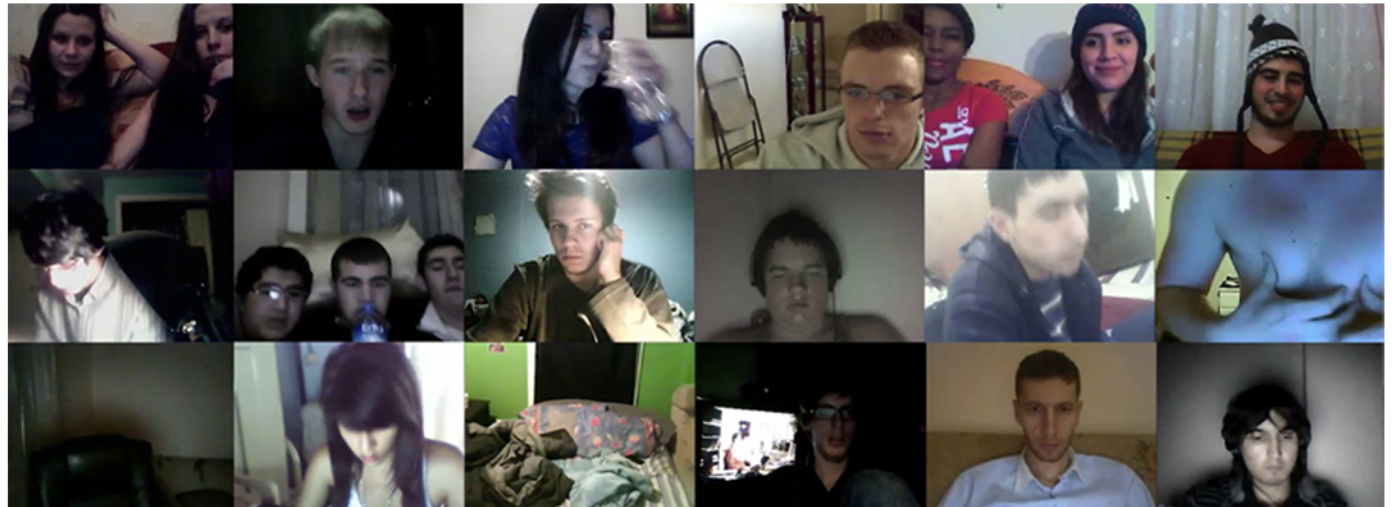

Más Info en:
luislisbona.wordpress.com/

LUIS LISBONA

El arte del trolling
Valencia
2013
Video Instalación
Medidas Variables

Links:

<https://vimeo.com/57520519>

<https://vimeo.com/58672864>

Chatroulette

Should this person be allowed to use CR?