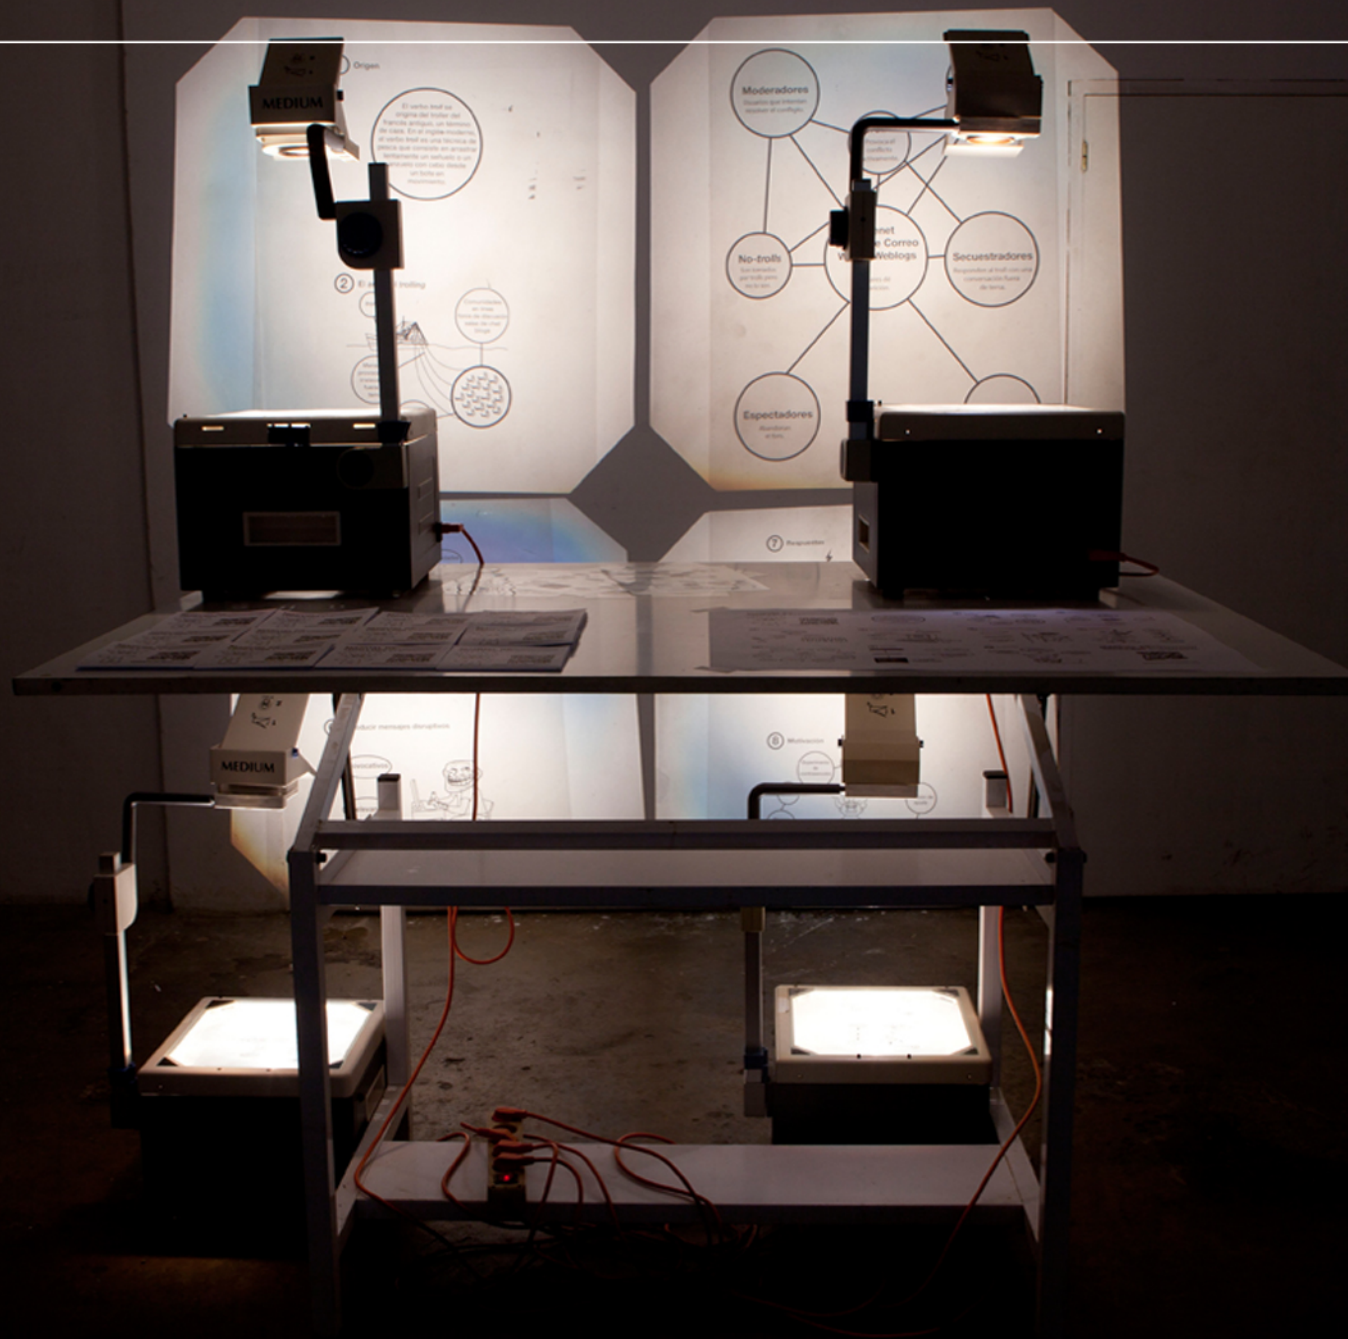

LUIS LISBONA